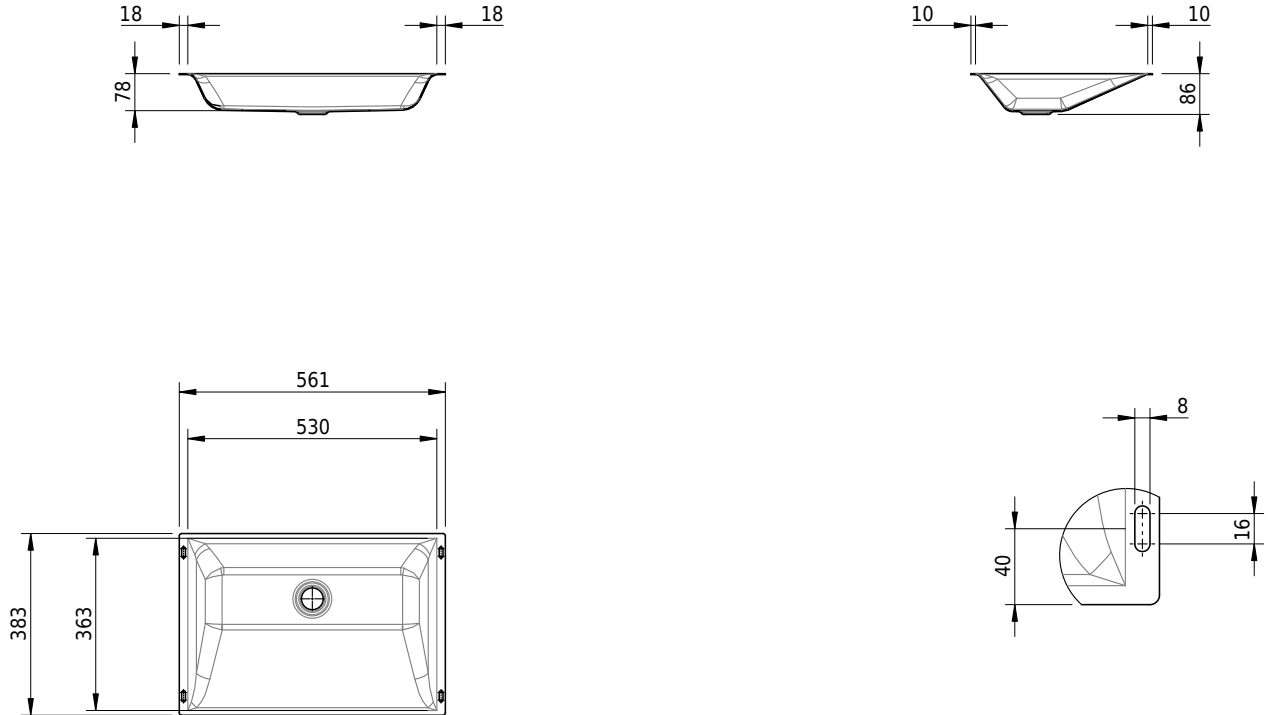

# Schmidlin STUDIO Unterbaubecken

53 x 36.3 x 0 cm

ohne Überlauf

Artikel-Nr.: 2094-0001

SGVSB-Nr.: 233321.242

Gewicht: 6 kg