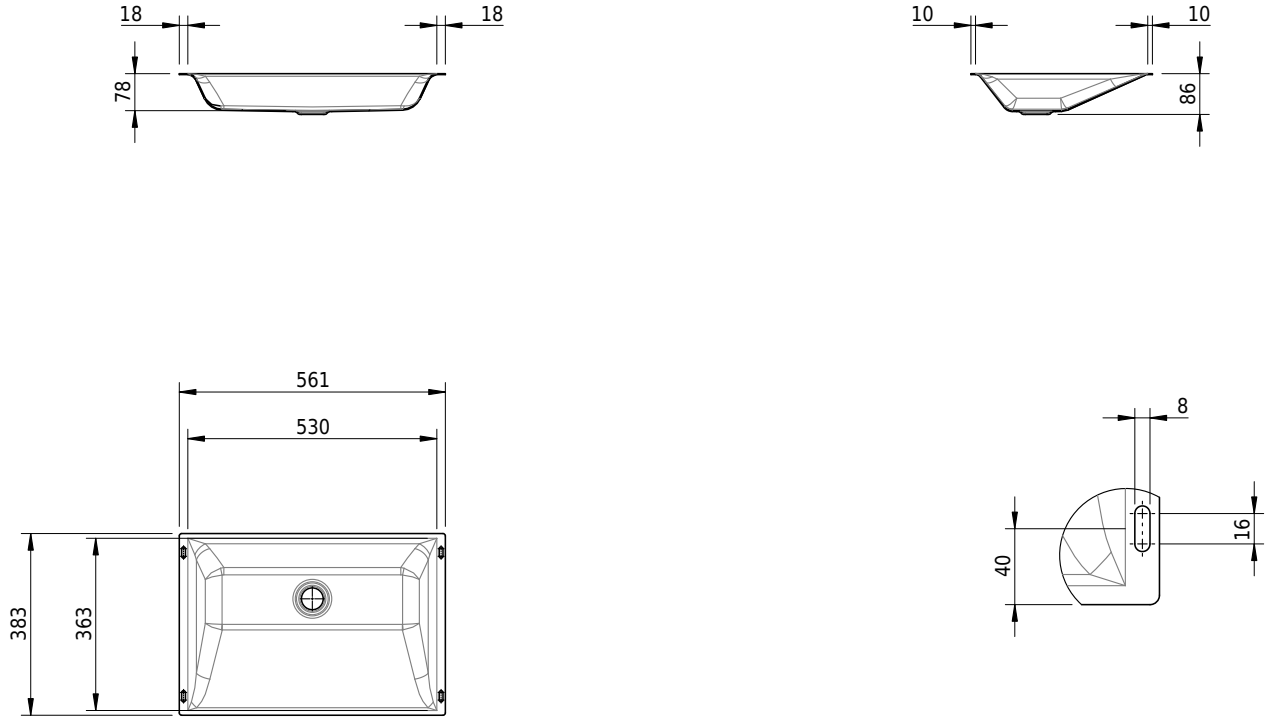

# Schmidlin STUDIO Unterbaubecken

53 x 36.3 x 0 cm

ohne Überlauf

Artikel-Nr.: 2094-0001

SGVSB-Nr.: 233321.242

Gewicht: 6 kg