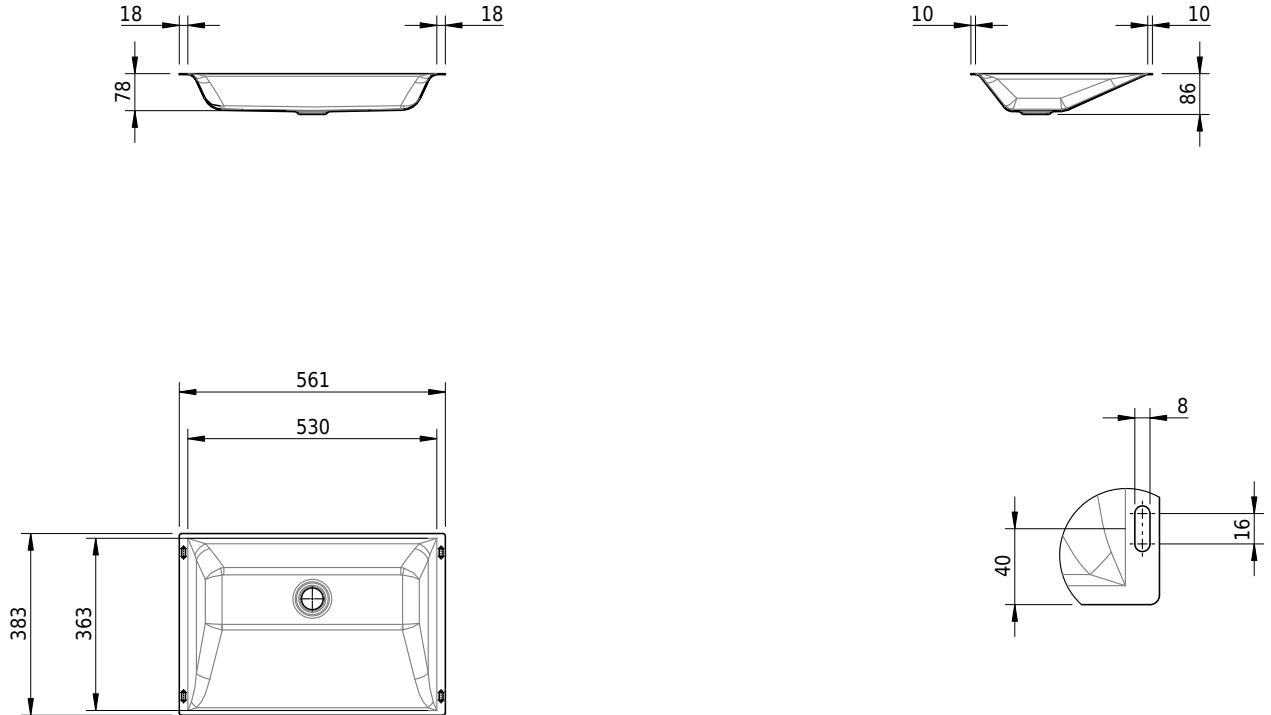

Massskizze

Schmidlin STUDIO Unterbaubecken

53 x 36.3 x 0 cm

ohne Überlauf

Artikel-Nr.: 2094-0001

SGVSB-Nr.: 233321.242

Gewicht: 6 kg

Optionen