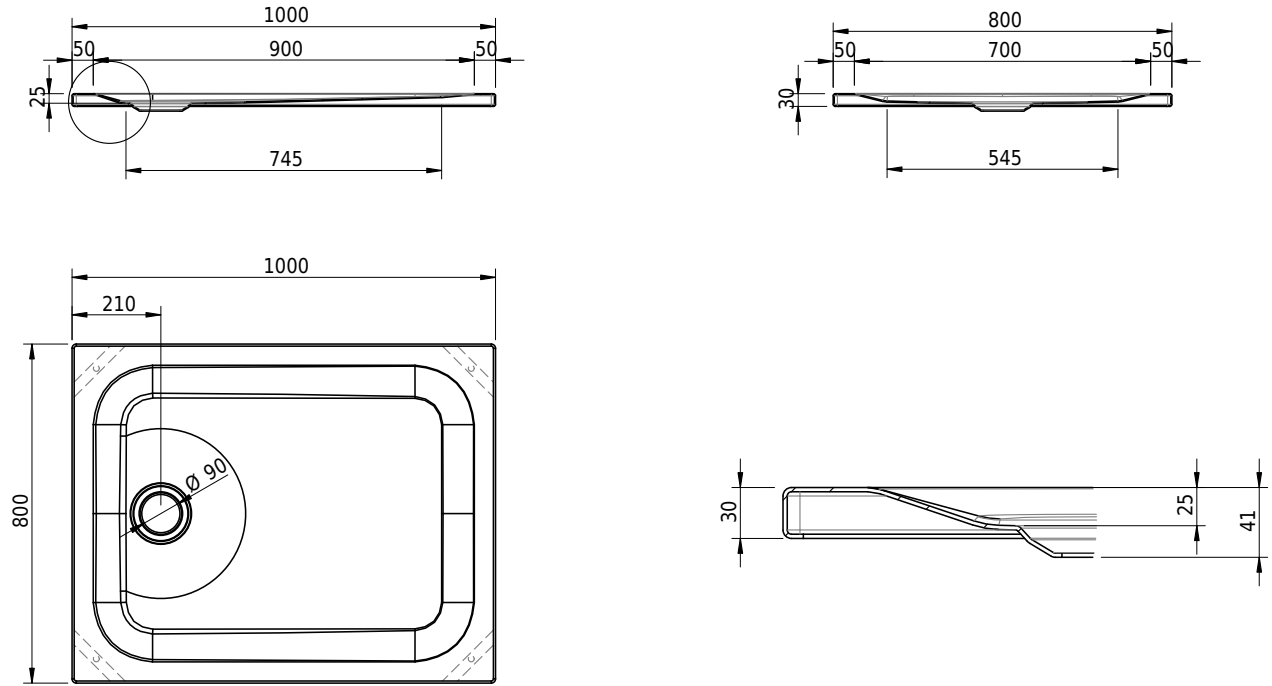

Massskizze

Schmidlin Duschwannen SWISS LINE

100 x 80 x 2.5 cm

Artikel-Nr.: 2093-0001 SGVSB-Nr.: 141699 ST-Nr.: 1311035.100

Optionen

- ANTIGLISS PRO
- GLASUR PLUS [OV01]
- AQUAGRIP

Zubehör

- Schmidlin SWISS LINE Duschwannen-Montageset, mit Duschwannen-Fussset Schmidlin SWISS LINE 4 (SIA 181), Dichtband 4 m, Viega Ablaufgarnitur und Ablaufdeckel Domoplex, verchromt. Montagehöhe 8 - 18 cm, zu Duschwanne SWISS LINE 90x90x8 cm
- Schmidlin SWISS LINE Duschwannen-Montageset, mit Duschwannen-Fussset Schmidlin SWISS LINE 4 (SIA 181), Dichtband 4 m, Viega Ablaufgarnitur und Ablaufdeckel Tempoplex, verchromt. Montagehöhe 8 - 18 cm, zu Duschwannen SWISS LINE 80x80x2.5 cm, 90x90x2.5 cm, 100x80x2.5 cm
- Schmidlin SWISS LINE Duschwannen-Montageset, mit Duschwannen-Fussset Schmidlin SWISS LINE 6 (SIA 181), Dichtband 4 m, Viega Ablaufgarnitur und Ablaufdeckel Tempoplex, verchromt. Montagehöhe 8 - 18 cm, zu Duschwanne SWISS LINE 120x90x3.5 cm