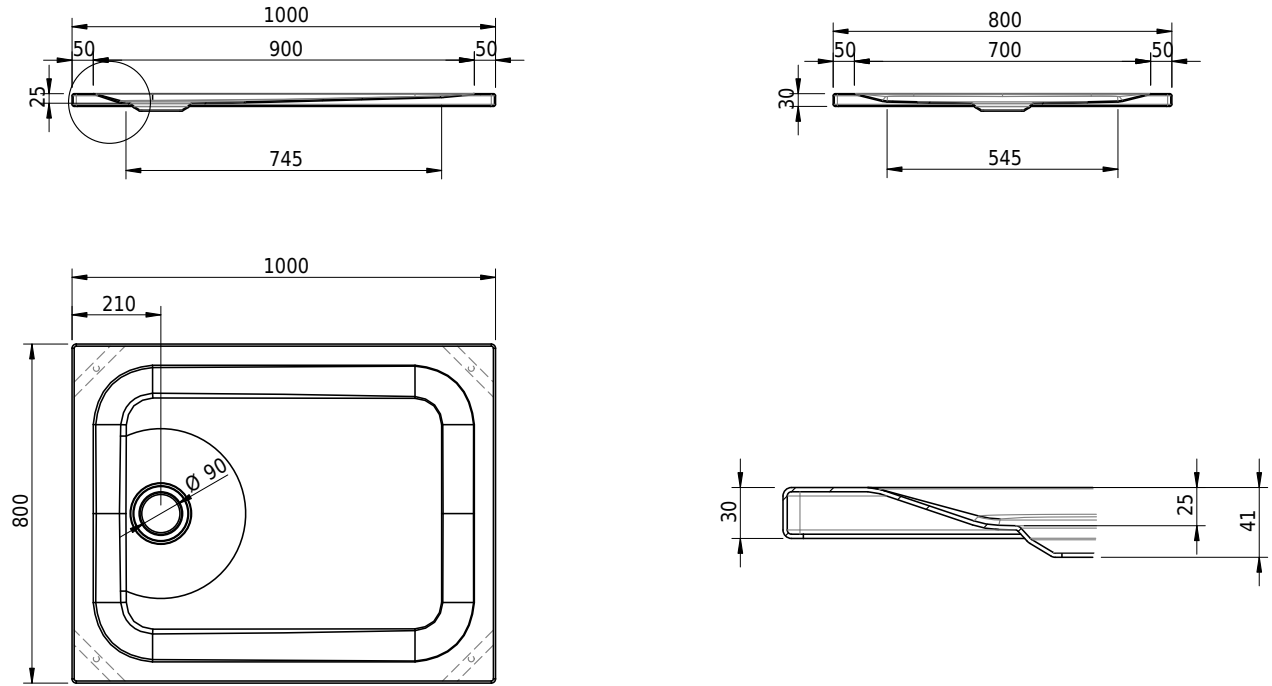

## Massskizze

**Schmidlin Duschwannen SWISS LINE**

100 x 80 x 2.5 cm

Artikel-Nr.: 2093-0001    SGVSB-Nr.: 141699    ST-Nr.: 1311035.100

**Optionen**

- ANTIGLISS PRO
- GLASUR PLUS [OV01]
- AQUAGRIP

**Zubehör**

- Schmidlin SWISS LINE Duschwannen-Montageset, mit Duschwannen-Fussset Schmidlin SWISS LINE 4 (SIA 181), Dichtband 4 m, Viega Ablaufgarnitur und Ablaufdeckel Domoplex, verchromt. Montagehöhe 8 - 18 cm, zu Duschwanne SWISS LINE 90x90x8 cm
- Schmidlin SWISS LINE Duschwannen-Montageset, mit Duschwannen-Fussset Schmidlin SWISS LINE 4 (SIA 181), Dichtband 4 m, Viega Ablaufgarnitur und Ablaufdeckel Tempoplex, verchromt. Montagehöhe 8 - 18 cm, zu Duschwannen SWISS LINE 80x80x2.5 cm, 90x90x2.5 cm, 100x80x2.5 cm
- Schmidlin SWISS LINE Duschwannen-Montageset, mit Duschwannen-Fussset Schmidlin SWISS LINE 6 (SIA 181), Dichtband 4 m, Viega Ablaufgarnitur und Ablaufdeckel Tempoplex, verchromt. Montagehöhe 8 - 18 cm, zu Duschwanne SWISS LINE 120x90x3.5 cm