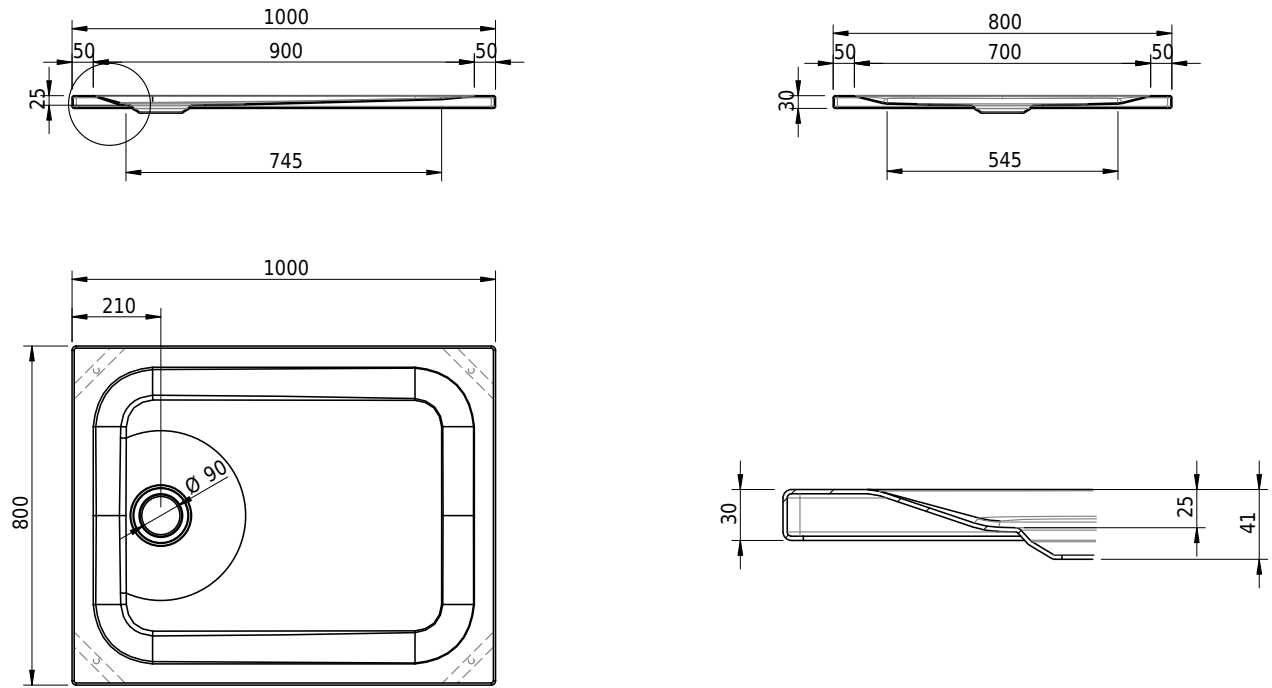

## Massskizze

**Schmidlin Duschwannen SWISS LINE**

100 x 80 x 2.5 cm

Artikel-Nr.: 2093-0001    SGVSB-Nr.: 141699    ST-Nr.: 1311035.100

**Optionen**

- ANTIGLISS PRO
- GLASUR PLUS [OV01]
- AQUAGRIP

**Zubehör**

- Schmidlin SWISS LINE Duschwannen-Montageset, mit Duschwannen-Fussset Schmidlin SWISS LINE 4 (SIA 181), Dichtband 4 m, Viega Ablaufgarnitur und Ablaufdeckel Domoplex, verchromt. Montagehöhe 8 - 18 cm, zu Duschwanne SWISS LINE 90x90x8 cm
- Schmidlin SWISS LINE Duschwannen-Montageset, mit Duschwannen-Fussset Schmidlin SWISS LINE 4 (SIA 181), Dichtband 4 m, Viega Ablaufgarnitur und Ablaufdeckel Tempoplex, verchromt. Montagehöhe 8 - 18 cm, zu Duschwannen SWISS LINE 80x80x2.5 cm, 90x90x2.5 cm, 100x80x2.5 cm
- Schmidlin SWISS LINE Duschwannen-Montageset, mit Duschwannen-Fussset Schmidlin SWISS LINE 6 (SIA 181), Dichtband 4 m, Viega Ablaufgarnitur und Ablaufdeckel Tempoplex, verchromt. Montagehöhe 8 - 18 cm, zu Duschwanne SWISS LINE 120x90x3.5 cm