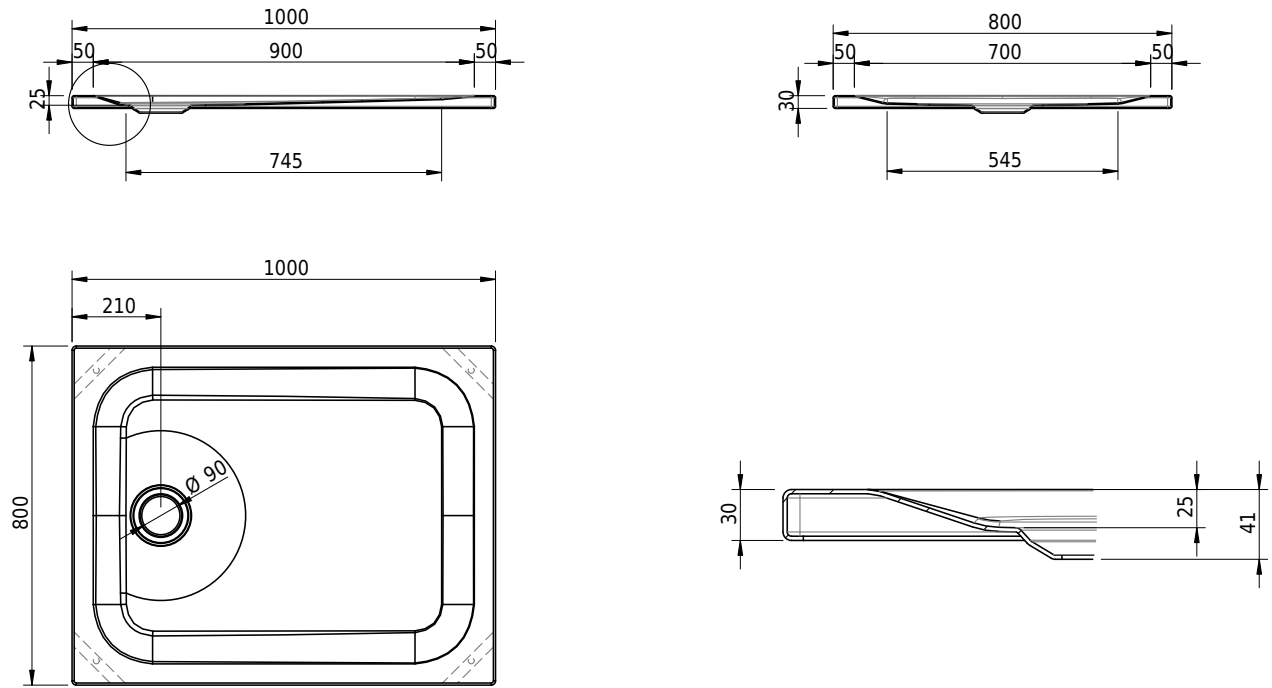

Massskizze

Schmidlin Duschwannen SWISS LINE

100 x 80 x 2.5 cm

Artikel-Nr.: 2093-0001 SGVSB-Nr.: 141699 ST-Nr.: 1311035.100

Optionen

- ANTIGLISS PRO
- GLASUR PLUS [OV01]
- AQUAGRIP

Zubehör

- Schmidlin SWISS LINE Duschwannen-Montageset, mit Duschwannen-Fussset Schmidlin SWISS LINE 4 (SIA 181), Dichtband 4 m, Viega Ablaufgarnitur und Ablaufdeckel Domoplex, verchromt. Montagehöhe 8 - 18 cm, zu Duschwanne SWISS LINE 90x90x8 cm
- Schmidlin SWISS LINE Duschwannen-Montageset, mit Duschwannen-Fussset Schmidlin SWISS LINE 4 (SIA 181), Dichtband 4 m, Viega Ablaufgarnitur und Ablaufdeckel Tempoplex, verchromt. Montagehöhe 8 - 18 cm, zu Duschwannen SWISS LINE 80x80x2.5 cm, 90x90x2.5 cm, 100x80x2.5 cm
- Schmidlin SWISS LINE Duschwannen-Montageset, mit Duschwannen-Fussset Schmidlin SWISS LINE 6 (SIA 181), Dichtband 4 m, Viega Ablaufgarnitur und Ablaufdeckel Tempoplex, verchromt. Montagehöhe 8 - 18 cm, zu Duschwanne SWISS LINE 120x90x3.5 cm