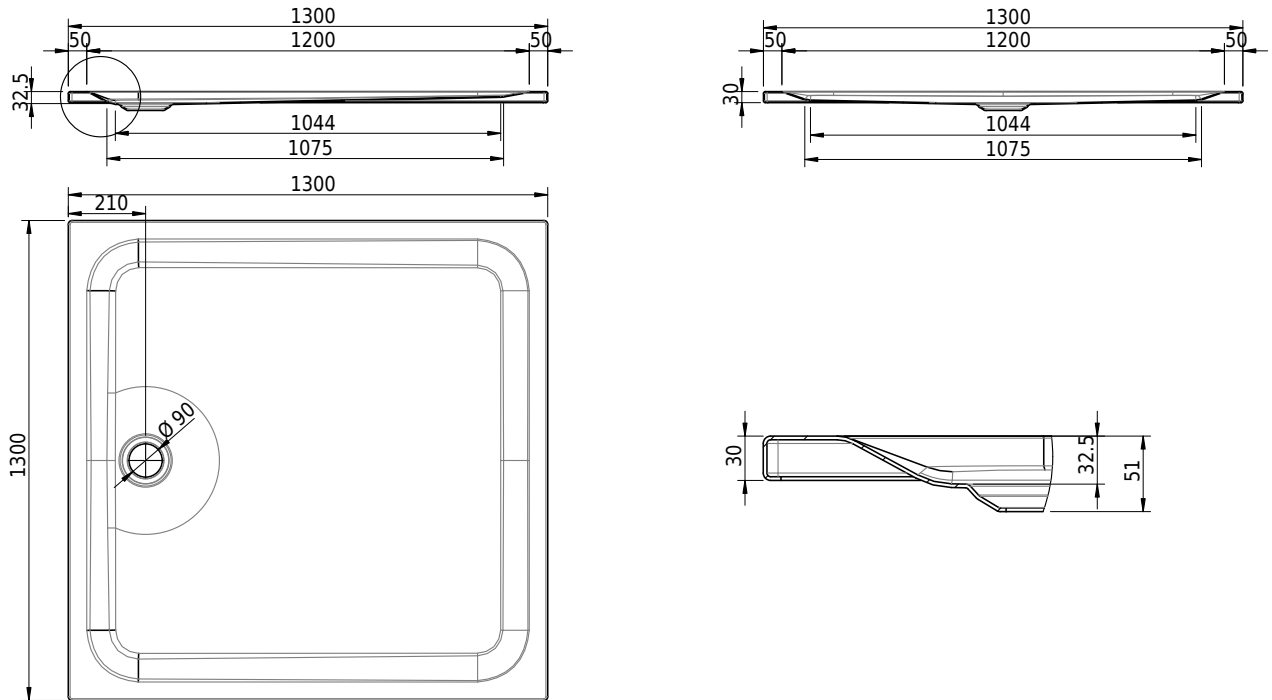

Massskizze

Schmidlin Duschwanne superflach (2,5 / 3,5 cm)

130 x 130 x 3.5 cm

Ablaufloch Ø 90 mm

Artikel-Nr.: 2092-0001 SGVSB-Nr.: 141587 ST-Nr.: 1311455.100

Optionen

- Farbklasse: I,II,III,IV,V [FA0_ _ _]
- Mit Zargen [Z_ _ _ _]
- ANTIGLISS PRO
- GLASUR PLUS [OV01]
- Scharfkantige Ecke (Radius 5 mm) [EA_ _ 04]
- Geschnittene Ecke [EA_ _ 03]
- Abgerundete Ecke [EA_ _ 02]
- Schürze(n) 50 mm
- Spezialanfertigung

Zubehör

- Duschwannen-Fusset 4/6/8 (SIA 181), mit/ohne Dichtband
- Duschwannen-Montagerahmen BASIC (SIA 181)
- Montagesystem Schmidlin OMNIA (SIA 181)
- Schmidlin Zargen-Montagewinkel (SIA 181), Satz (4 Stück)
- Zargengummiprofil