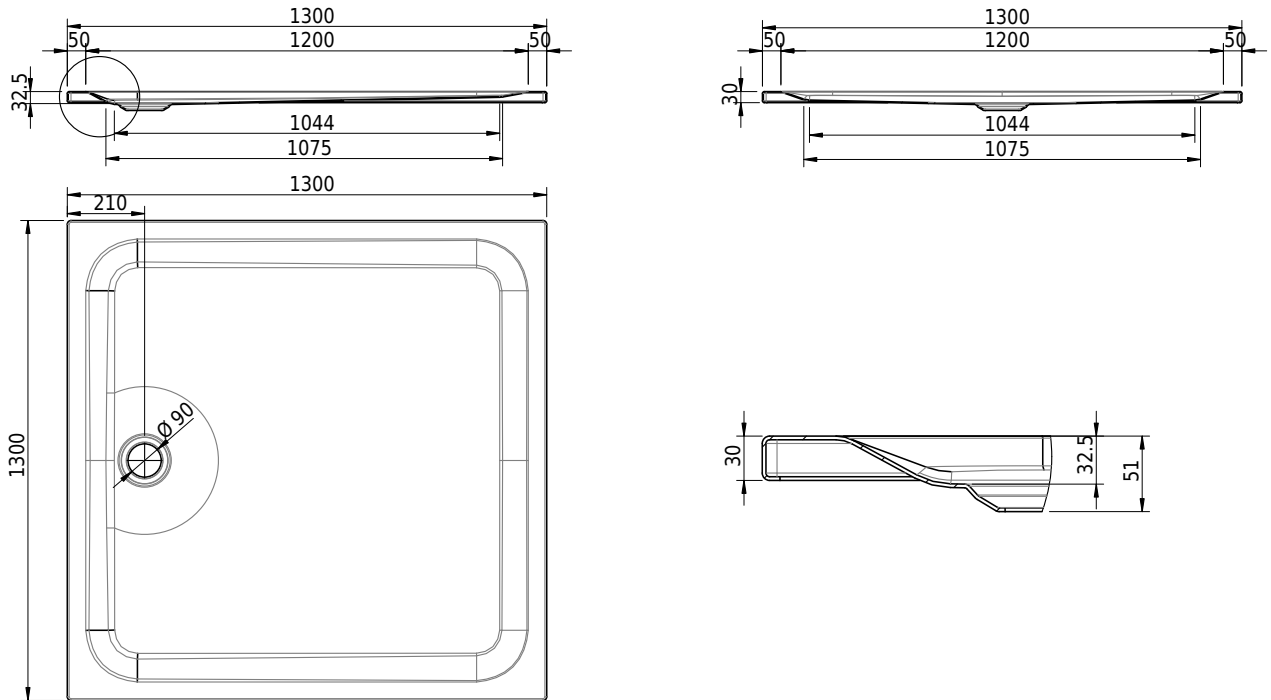

Massskizze

Schmidlin Duschwanne superflach (2,5 / 3,5 cm)

130 x 130 x 3.5 cm

Ablaufloch Ø 90 mm

Artikel-Nr.: 2092-0001 SGVSB-Nr.: 141587 ST-Nr.: 1311455.100

Optionen

- Farbklasse: I,II,III,IV,V [FA0_ _ _]
- Mit Zargen [Z_ _ _ _]
- ANTIGLISS PRO
- GLASUR PLUS [OV01]
- Scharfkantige Ecke (Radius 5 mm) [EA_ _ 04]
- Geschnittene Ecke [EA_ _ 03]
- Abgerundete Ecke [EA_ _ 02]
- Schürze(n) 50 mm
- Spezialanfertigung

Zubehör

- Duschwannen-Fusset 4/6/8 (SIA 181), mit/ohne Dichtband
- Duschwannen-Montagerahmen BASIC (SIA 181)
- Montagesystem Schmidlin OMNIA (SIA 181)
- Schmidlin Zargen-Montagewinkel (SIA 181), Satz (4 Stück)
- Zargengummiprofil