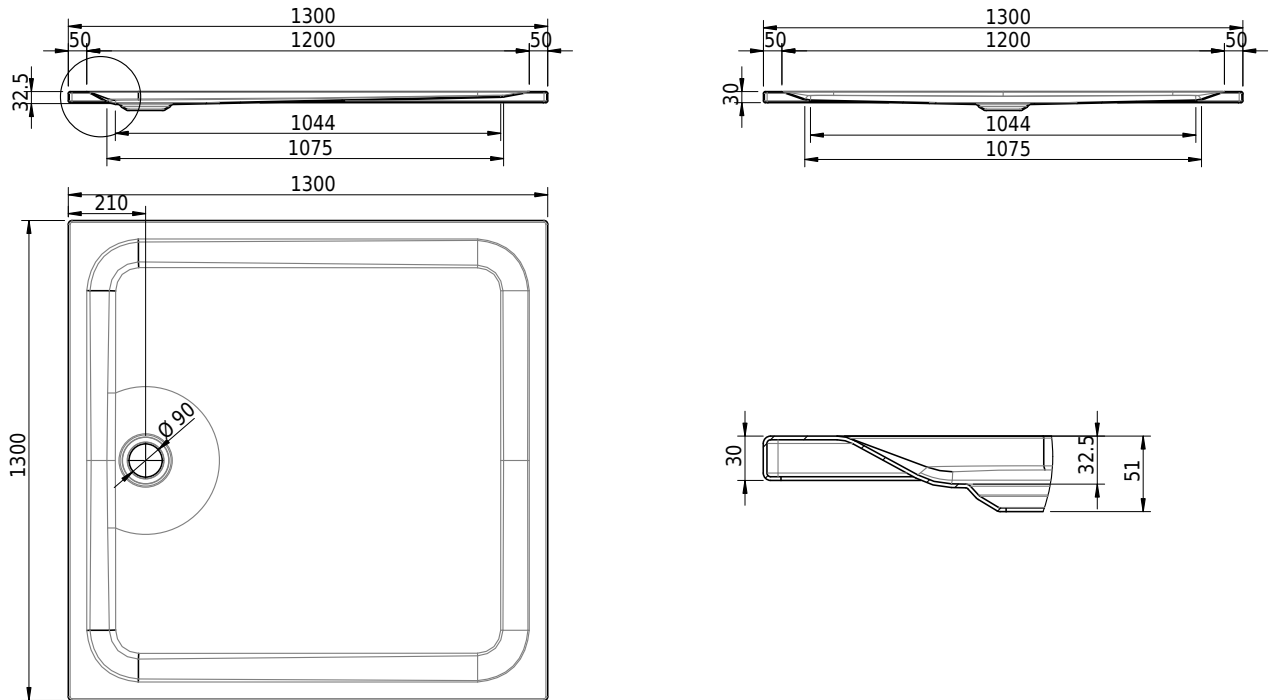

Massskizze

Schmidlin Duschwanne superflach (2,5 / 3,5 cm)

130 x 130 x 3.5 cm

Ablaufloch Ø 90 mm

Artikel-Nr.: 2092-0001   SGVSB-Nr.: 141587   ST-Nr.: 1311455.100

Optionen

- Farbklasse: I,II,III,IV,V [FA0_ _ _]
- Mit Zargen [Z_ _ _ _]
- ANTIGLISS PRO
- GLASUR PLUS [OV01]
- Scharfkantige Ecke (Radius 5 mm) [EA_ _ 04]
- Geschnittene Ecke [EA_ _ 03]
- Abgerundete Ecke [EA_ _ 02]
- Schürze(n) 50 mm
- Spezialanfertigung

Zubehör

- Duschwannen-Fusset 4/6/8 (SIA 181), mit/ohne Dichtband
- Duschwannen-Montagerahmen BASIC (SIA 181)
- Montagesystem Schmidlin OMNIA (SIA 181)
- Schmidlin Zargen-Montagewinkel (SIA 181), Satz (4 Stück)
- Zargengummiprofil

Ab- und Überlaufgarnituren

- Ablaufgarnitur Schmidlin FLOW 30
- Ablaufgarnitur Schmidlin FLOW 50
- Ablaufgarnitur Schmidlin VERTICAL
- Ablaufgarnitur Viega Tempoplex
- Ablaufgarnitur Viega Tempoplex Plus