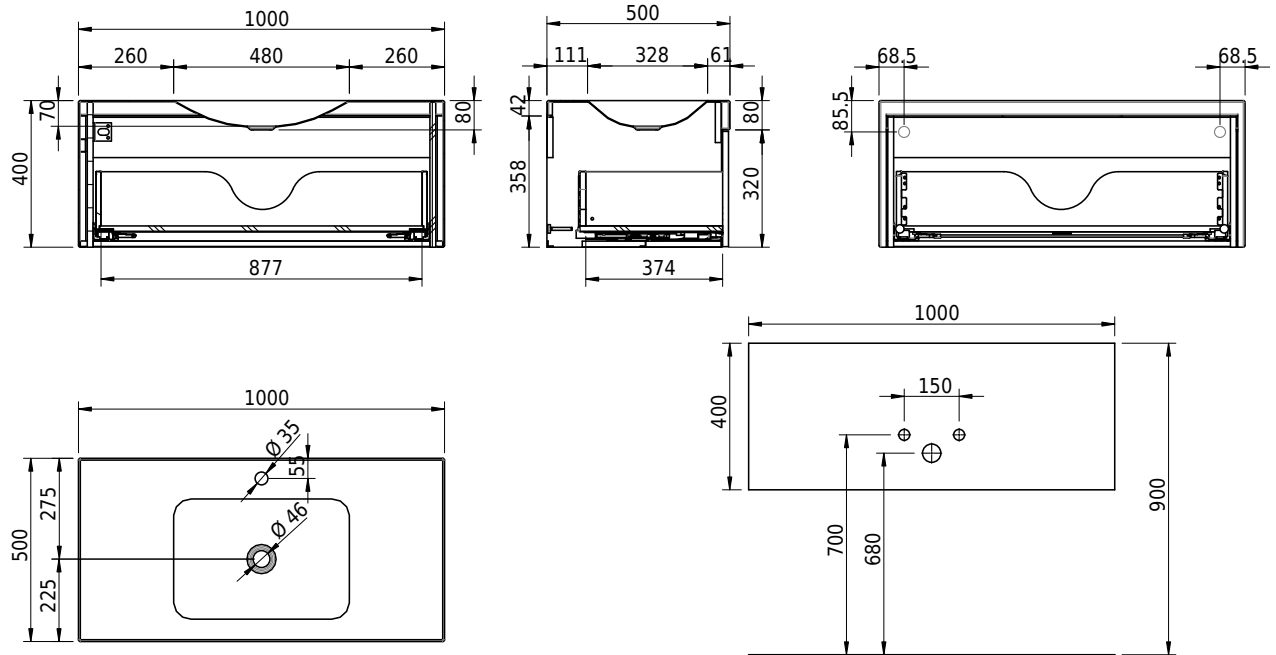

Massskizze

Schmidlin LOTUS EVO

100 x 50 x 40 cm

Waschbecken mit integriertem Badmöbel aus Echtholz- oder supermattem Kunstharz-Laminat. Soft-Close und Push-Open. Inkl. Befestigungzubehör

Artikel-Nr.: 2091-9999   SGVSB-Nr.: 233501

Optionen

- Farbklasse: I,II,III,IV,V [FA0_ _ _]
- GLASUR PLUS [OV01]
- Lochbohrung für Schmidlin Seifenspende [SSP02]
- Echtholz-Laminat: Wood light oak, Wood titanium oak oder Wood planked walnut [FAM10_]
- Supermattes Laminat: Grigio londra, Grigio bromo, Nero ingo oder Bronze [FAM20_]

Zubehör

- Inneneinteilung für Badmöbel EVO aus Massivholz, 218 x 100 x 373 mm, Esche schwarz lackiert
- Inneneinteilung für Badmöbel EVO aus Massivholz, 323 x 100 x 373 mm, Esche schwarz lackiert
- Schmidlin Seifenspende
- Verstärkungsflansch für Armaturenmontage

Ab- und Überlaufgarnituren

- Schaftventil 1¼, inkl. Deckel verchromt, nicht verschliessbar
- Schmidlin Schaftventil 1 1/4", inkl. Deckel alpinweiss matt, emailliert, nicht verschliessbar
- Schmidlin Schaftventil 1 1/4", inkl. Deckel emailliert, nicht verschliessbar
- Schmidlin Schaftventil 1 1/4", inkl. Deckel emailliert, übrige Farben, nicht verschliessbar