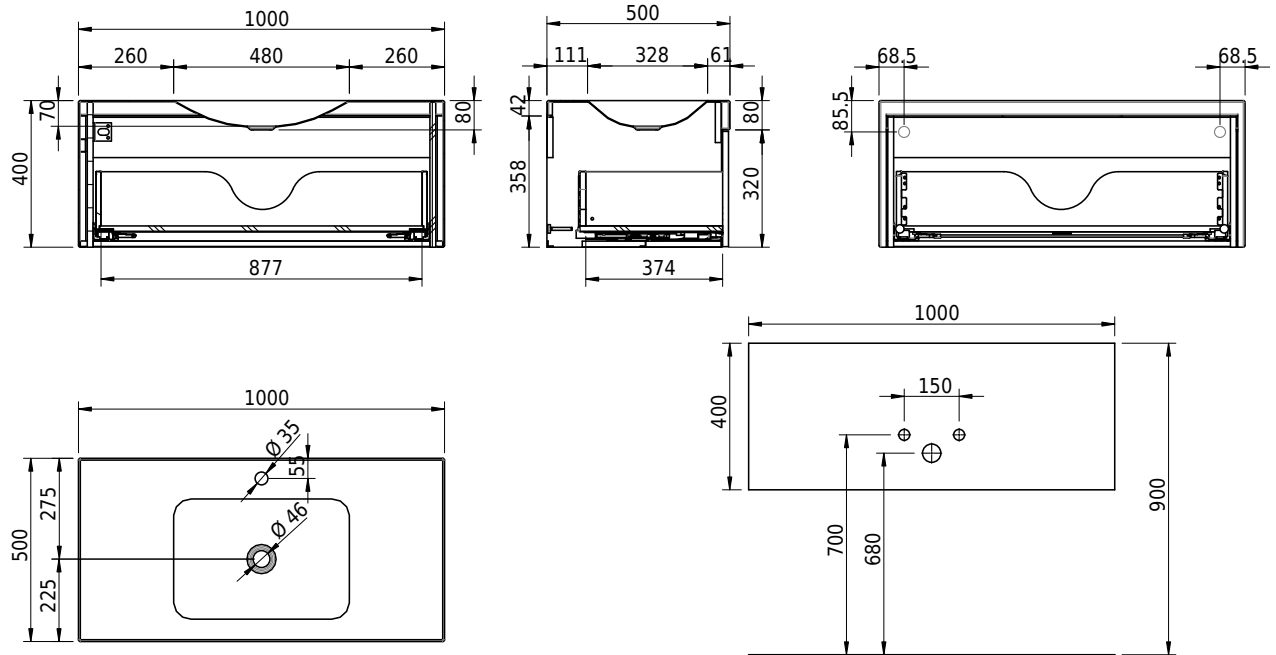

# Schmidlin LOTUS EVO

100 x 50 x 40 cm

Waschbecken mit integriertem Badmöbel aus Echtholz- oder supermattem Kunstharz-Laminat. Soft-Close und Push-Open. Inkl. Befestigungzubehör

Artikel-Nr.: 2091-9999    SGVSB-Nr.: 233501

## Zubehör

- Inneneinteilung für Badmöbel EVO aus Massivholz, 218 x 100 x 373 mm, Esche schwarz lackiert
- Inneneinteilung für Badmöbel EVO aus Massivholz, 323 x 100 x 373 mm, Esche schwarz lackiert
- Schmidlin Seifenspender
- Verstärkungsflansch für Armaturenmontage