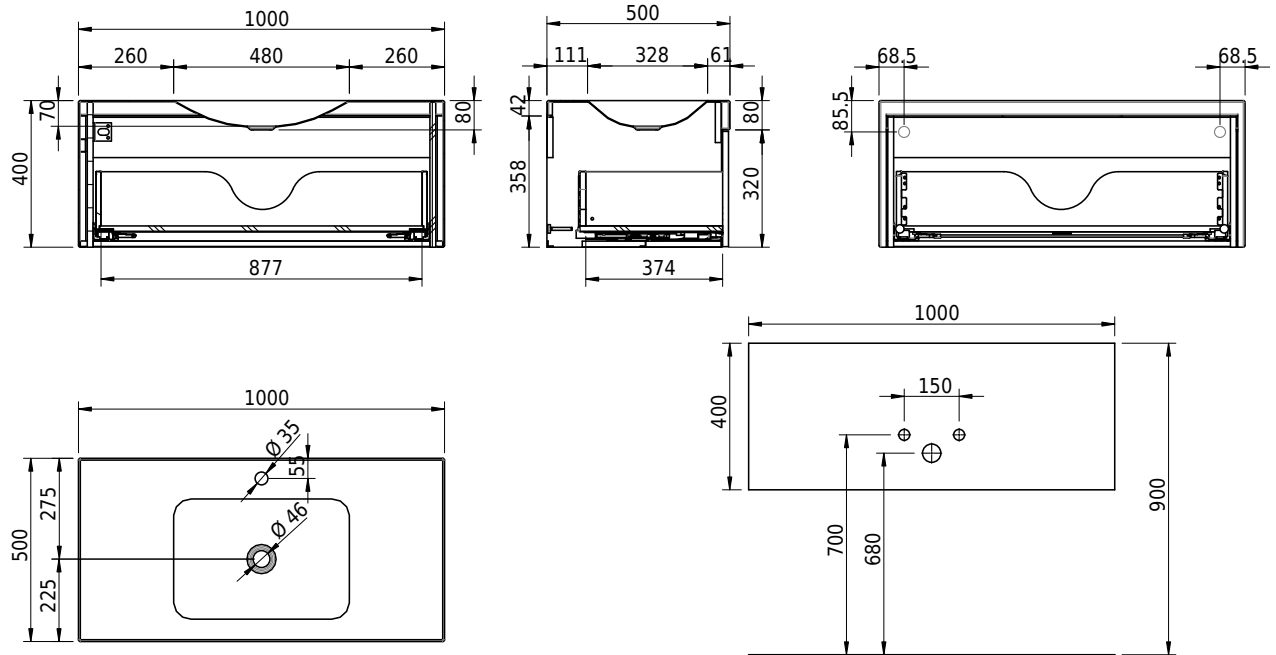

# Schmidlin LOTUS EVO

100 x 50 x 40 cm

Waschbecken mit integriertem Badmöbel aus Echtholz- oder supermattem Kunstharz-Laminat. Soft-Close und Push-Open. Inkl. Befestigungszubehör

Artikel-Nr.: 2091-9999    SGVSB-Nr.: 233501

## Zubehör

- Inneneinteilung für Badmöbel EVO aus Massivholz, 218 x 100 x 373 mm, Esche schwarz lackiert
- Inneneinteilung für Badmöbel EVO aus Massivholz, 323 x 100 x 373 mm, Esche schwarz lackiert
- Schmidlin Seifenspende
- Verstärkungsflansch für Armaturenmontage