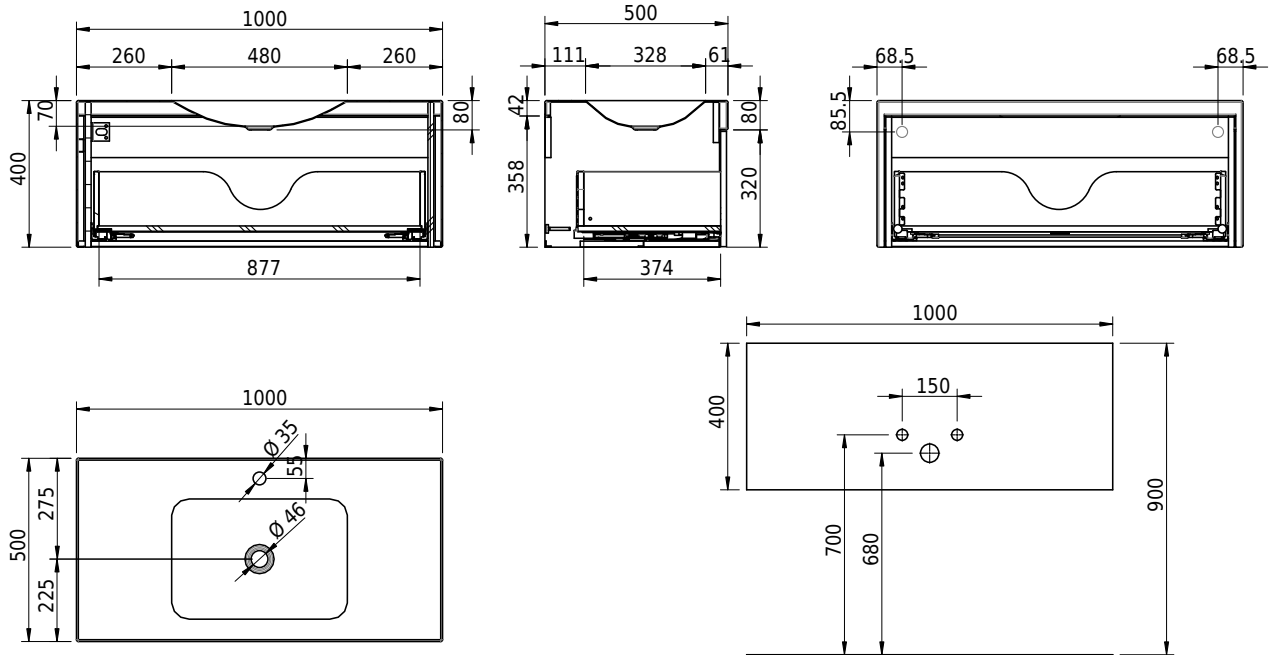

Massskizze

Schmidlin LOTUS EVO

100 x 50 x 40 cm

Waschbecken mit integriertem Badmöbel aus Echtholz- oder supermattem Kunstharz-Laminat. Soft-Close und Push-Open. Inkl. Befestigungzubehör

Artikel-Nr.: 2091-9999 SGVSB-Nr.: 233501

Zubehör

- Inneneinteilung für Badmöbel EVO aus Massivholz, 218 x 100 x 373 mm, Esche schwarz lackiert
- Inneneinteilung für Badmöbel EVO aus Massivholz, 323 x 100 x 373 mm, Esche schwarz lackiert
- Schmidlin Seifenspende
- Verstärkungsflansch für Armaturenmontage