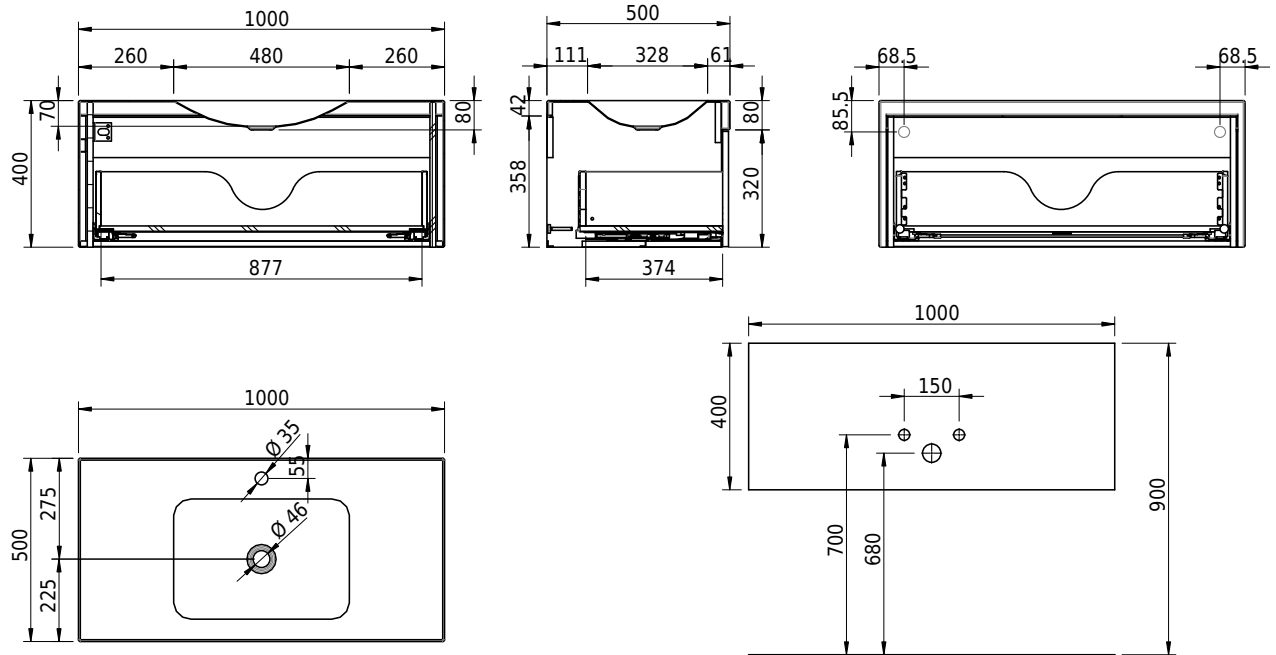

# Schmidlin LOTUS EVO

100 x 50 x 40 cm

Waschbecken mit integriertem Badmöbel aus Echtholz- oder supermattem Kunstharz-Laminat. Soft-Close und Push-Open. Inkl. Befestigungzubehör

Artikel-Nr.: 2091-9999    SGVSB-Nr.: 233501

## Zubehör

- Inneneinteilung für Badmöbel EVO aus Massivholz, 218 x 100 x 373 mm, Esche schwarz lackiert
- Inneneinteilung für Badmöbel EVO aus Massivholz, 323 x 100 x 373 mm, Esche schwarz lackiert
- Schmidlin Seifenspende
- Verstärkungsflansch für Armaturenmontage