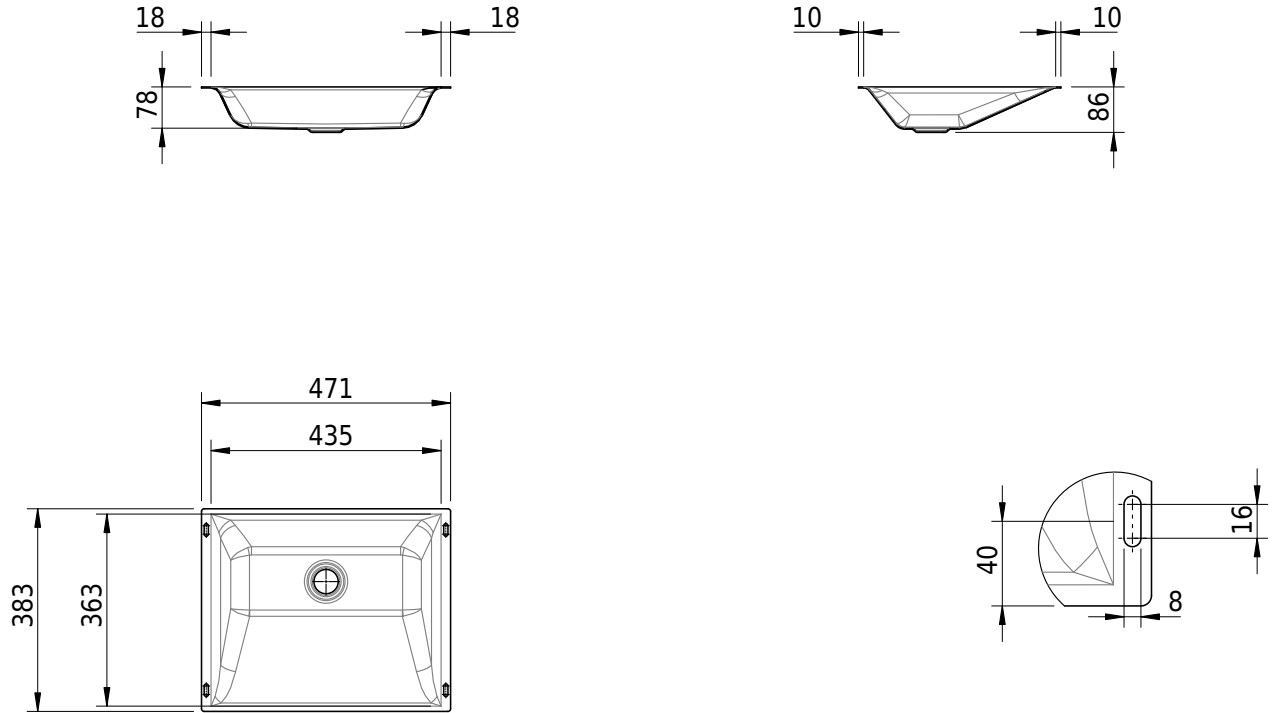

## Schmidlin STUDIO Unterbaubecken

44 x 36.3 x 0 cm

ohne Überlauf

Artikel-Nr.: 2090-0001    SGVSB-Nr.: 233320.242