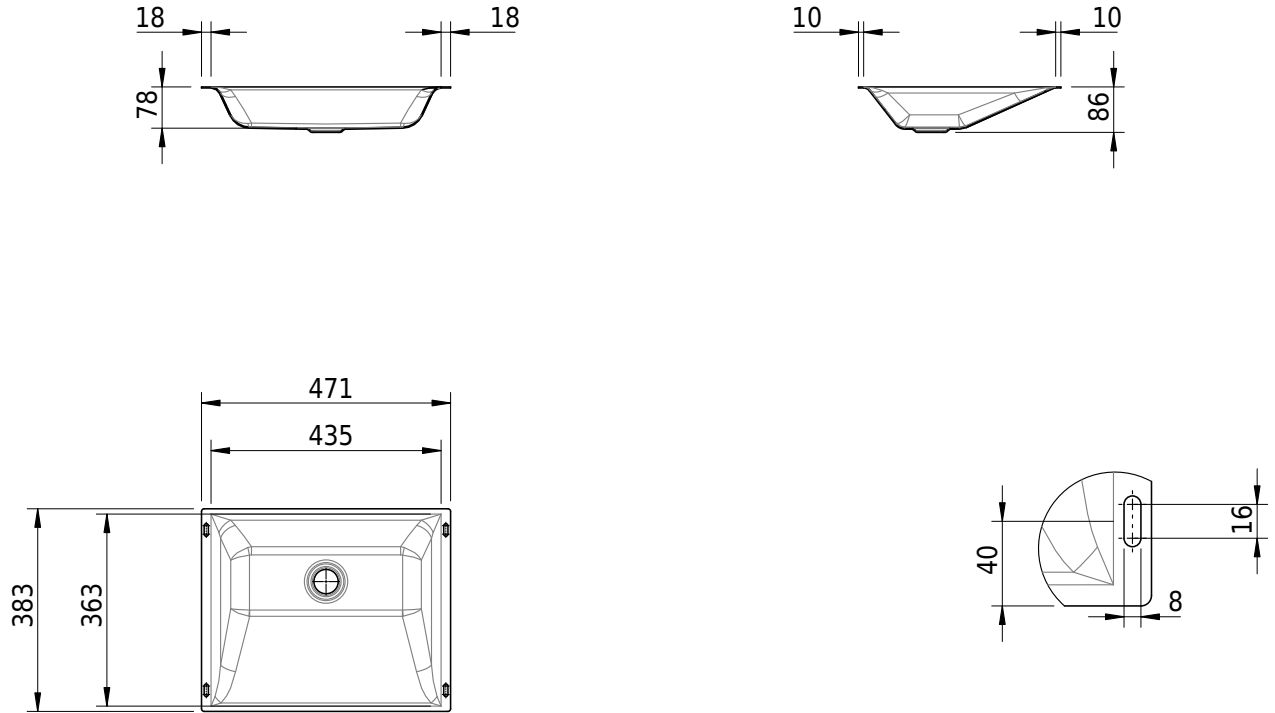

Massskizze

Schmidlin STUDIO Unterbaubecken

44 x 36.3 x 0 cm

ohne Überlauf

Artikel-Nr.: 2090-0001 SGVSB-Nr.: 233320.242

Optionen

- Farbklasse: I,II,III,IV,V [FA0_ _]
- GLASUR PLUS [OV01]
- Schmidlin GreenSteel