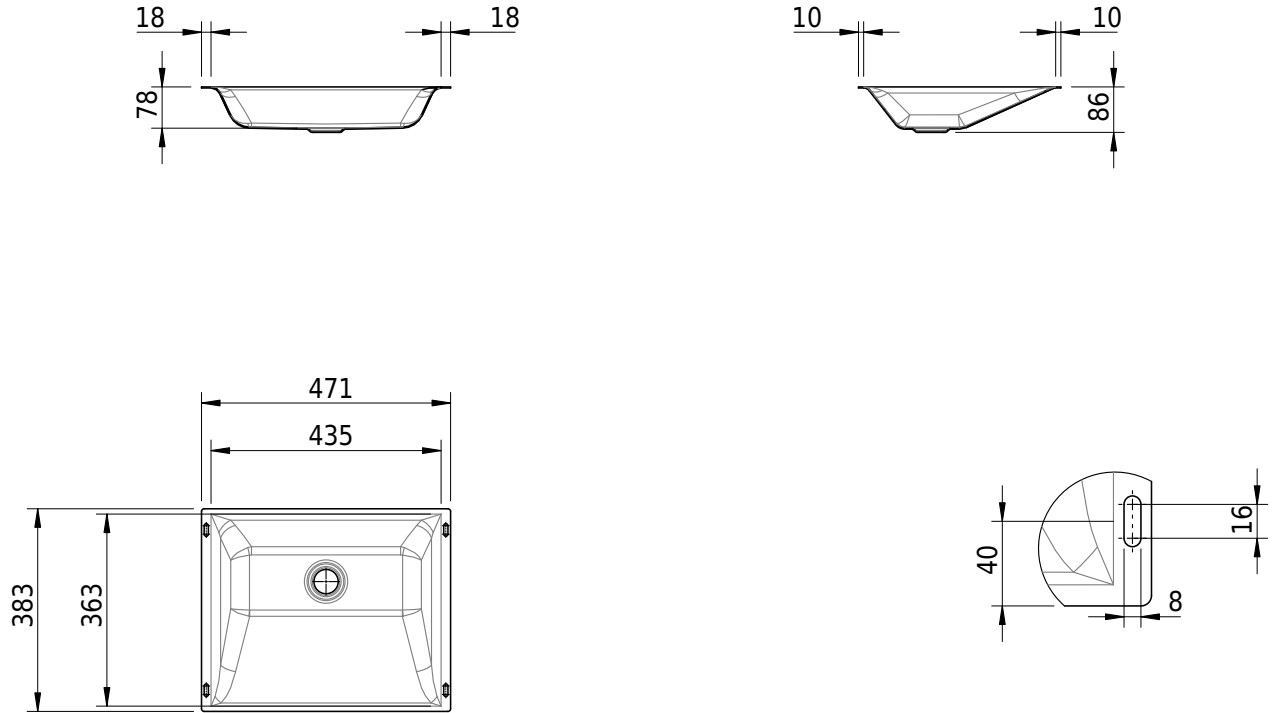

# Schmidlin STUDIO Unterbaubecken

44 x 36.3 x 0 cm

ohne Überlauf

Artikel-Nr.: 2090-0001    SGVSB-Nr.: 233320.242