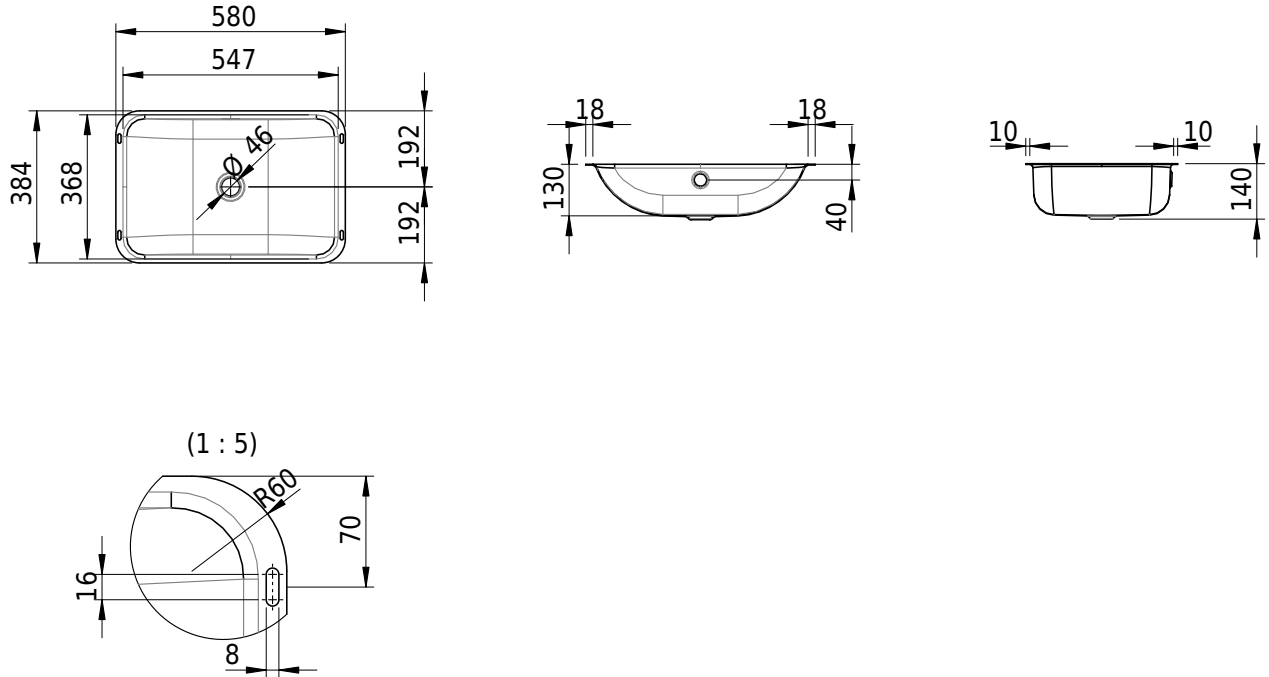

# Schmidlin CONTURA Unterbaubecken

54.7 x 36.8 x 0 cm

mit Überlauf, inkl. Überlaufgarnitur verchromt

Artikel-Nr.: 2089-0001    SGVSB-Nr.: 233369.242