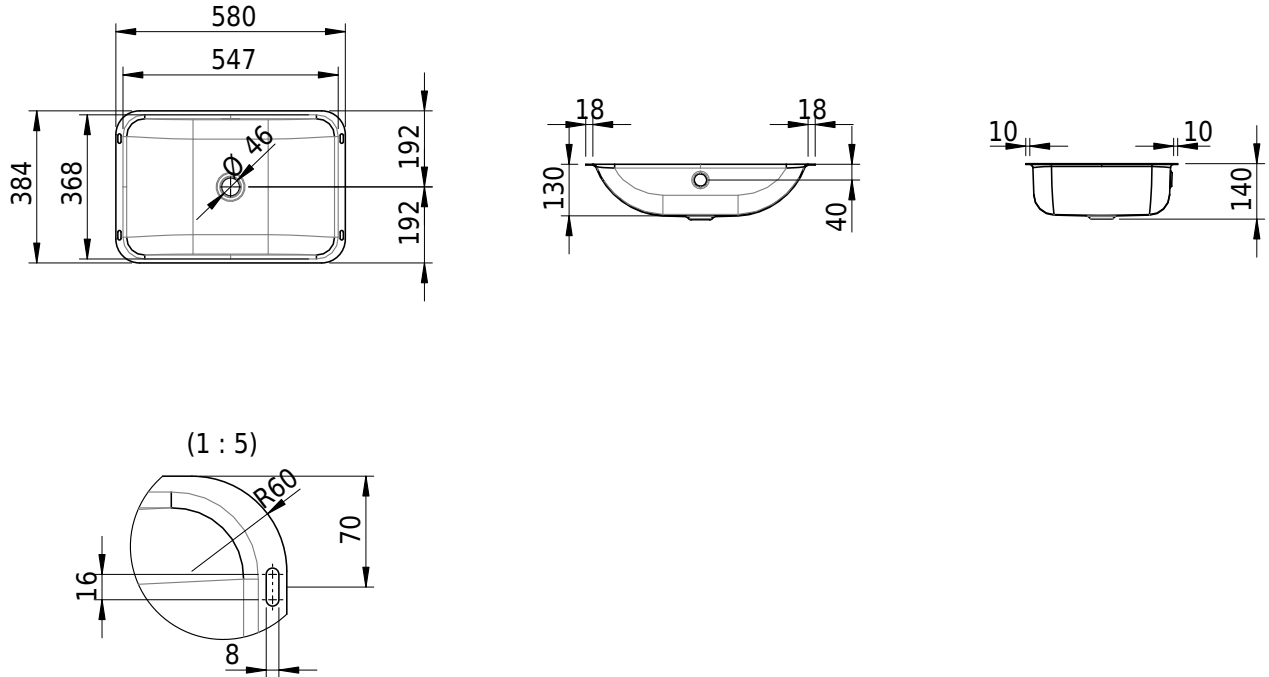

Massskizze

Schmidlin CONTURA Unterbaubecken

54.7 x 36.8 x 0 cm

mit Überlauf, inkl. Überlaufgarnitur verchromt

Artikel-Nr.: 2089-0001 SGVSB-Nr.: 233369.242

Optionen

- Farbklasse: I,II,III,IV,V [FA0_ _]
- Ohne Überlaufloch [UL0]
- GLASUR PLUS [OV01]