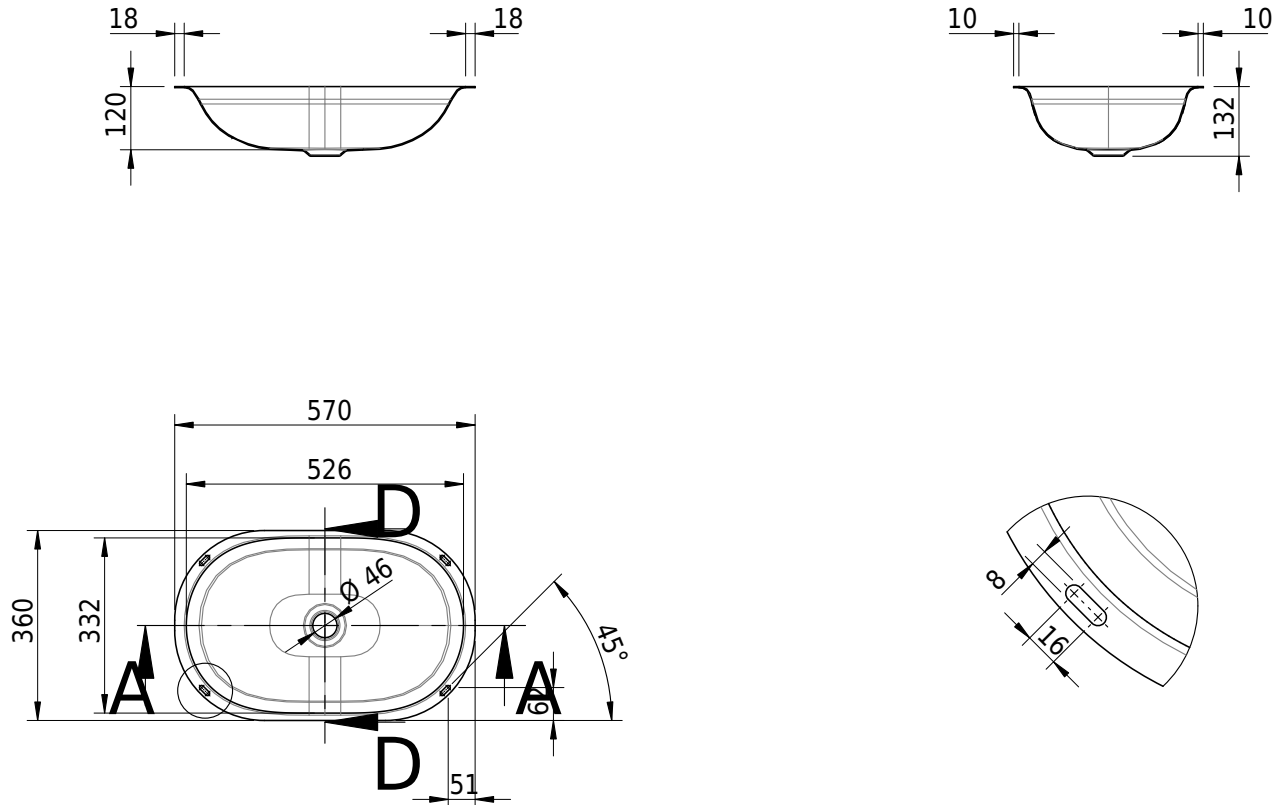

Massskizze

Schmidlin DUETT Unterbaubecken

52.6 x 33.2 x 0 cm

ohne Überlauf

Artikel-Nr.: 2088-0001 SGVSB-Nr.: 233359.242

Optionen

- Farbklasse: I,II,III,IV,V [FA0_ _]
- GLASUR PLUS [OV01]
- Schmidlin GreenSteel