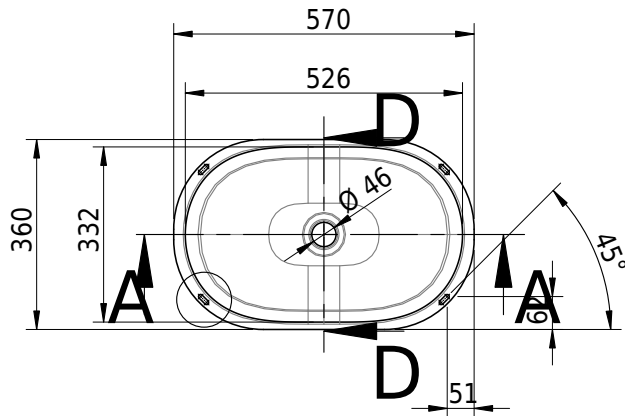

Massskizze

Schmidlin DUETT Unterbaubecken

52.6 x 33.2 x 0 cm

ohne Überlauf

Artikel-Nr.: 2088-0001 SGVSB-Nr.: 233359.242

Optionen

- Farbklasse: I,II,III,IV,V [FA0_ _]
- GLASUR PLUS [OV01]
- Schmidlin GreenSteel

Zubehör

Ab- und Überlaufgarnituren

- Schaftventil 1¼, inkl. Deckel verchromt, nicht verschliessbar
- Schmidlin Schaftventil 1 1/4", inkl. Deckel alpinweiss matt, emailliert, nicht verschliessbar
- Schmidlin Schaftventil 1 1/4", inkl. Deckel emailliert, nicht verschliessbar
- Schmidlin Schaftventil 1 1/4", inkl. Deckel emailliert, übrige Farben, nicht verschliessbar