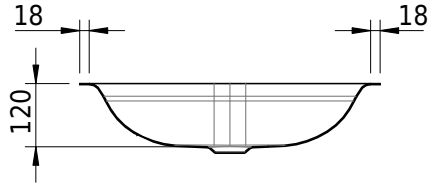

Massskizze

Schmidlin DUETT Unterbaubecken

52.6 x 33.2 x 0 cm

ohne Überlauf

Artikel-Nr.: 2088-0001 SGVSB-Nr.: 233359.242

Optionen

- Farbklasse: I,II,III,IV,V [FA0_ _]
- GLASUR PLUS [OV01]
- Schmidlin GreenSteel