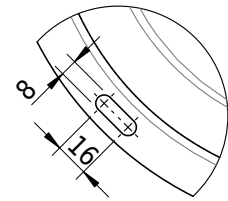

Massskizze

Schmidlin DUETT Unterbaubecken

52.6 x 33.2 x 0 cm

ohne Überlauf

Artikel-Nr.: 2088-0001 SGVSB-Nr.: 233359.242

Optionen

- Farbklasse: I,II,III,IV,V [FA0_ _]
- GLASUR PLUS [OV01]
- Schmidlin GreenSteel

Zubehör

Ab- und Überlaufgarnituren

- Schaftventil 1¼, inkl. Deckel verchromt, nicht verschliessbar
- Schmidlin Schaftventil 1 1/4", inkl. Deckel alpinweiss matt, emailliert, nicht verschliessbar
- Schmidlin Schaftventil 1 1/4", inkl. Deckel emailliert, nicht verschliessbar
- Schmidlin Schaftventil 1 1/4", inkl. Deckel emailliert, übrige Farben, nicht verschliessbar