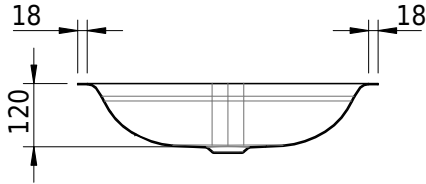

Massskizze

Schmidlin DUETT Unterbaubecken

52.6 x 33.2 x 0 cm

ohne Überlauf

Artikel-Nr.: 2088-0001 SGVSB-Nr.: 233359.242

Optionen

- Farbklasse: I,II,III,IV,V [FA0_ _]
- GLASUR PLUS [OV01]
- Schmidlin GreenSteel

Zubehör

Ab- und Überlaufgarnituren

- Schaftventil 1¼, inkl. Deckel verchromt, nicht verschliessbar
- Schmidlin Schaftventil 1 1/4", inkl. Deckel alpinweiss matt, emailliert, nicht verschliessbar
- Schmidlin Schaftventil 1 1/4", inkl. Deckel emailliert, nicht verschliessbar
- Schmidlin Schaftventil 1 1/4", inkl. Deckel emailliert, übrige Farben, nicht verschliessbar