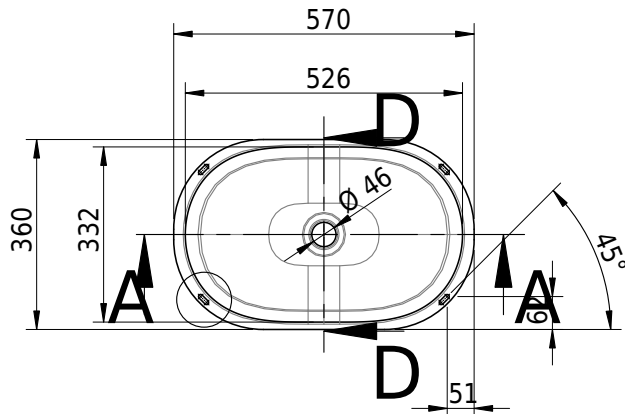

Massskizze

Schmidlin DUETT Unterbaubecken

52.6 x 33.2 x 0 cm

ohne Überlauf

Artikel-Nr.: 2088-0001 SGVSB-Nr.: 233359.242

Optionen

- Farbklasse: I,II,III,IV,V [FA0_ _]
- GLASUR PLUS [OV01]
- Schmidlin GreenSteel

Zubehör

Ab- und Überlaufgarnituren

- Schaftventil 1¼, inkl. Deckel verchromt, nicht verschliessbar
- Schmidlin Schaftventil 1 1/4", inkl. Deckel alpinweiss matt, emailliert, nicht verschliessbar
- Schmidlin Schaftventil 1 1/4", inkl. Deckel emailliert, nicht verschliessbar
- Schmidlin Schaftventil 1 1/4", inkl. Deckel emailliert, übrige Farben, nicht verschliessbar