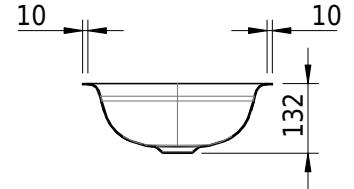

Massskizze

Schmidlin DUETT Unterbaubecken

52.6 x 33.2 x 0 cm

ohne Überlauf

Artikel-Nr.: 2088-0001 SGVSB-Nr.: 233359.242

Optionen

- Farbklasse: I,II,III,IV,V [FA0_ _]
- GLASUR PLUS [OV01]
- Schmidlin GreenSteel

Zubehör

Ab- und Überlaufgarnituren

- Schaftventil 1¼, inkl. Deckel verchromt, nicht verschliessbar
- Schmidlin Schaftventil 1 1/4", inkl. Deckel alpinweiss matt, emailliert, nicht verschliessbar
- Schmidlin Schaftventil 1 1/4", inkl. Deckel emailliert, nicht verschliessbar
- Schmidlin Schaftventil 1 1/4", inkl. Deckel emailliert, übrige Farben, nicht verschliessbar