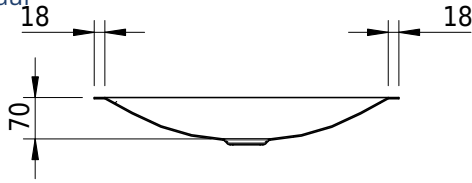

# Schmidlin LOTUS Unterbaubecken

48 x 32.8 x 0 cm

ohne Überlauf

Artikel-Nr.: 2087-0001

SGVSB-Nr.: 233498.242

Gewicht: 6 kg