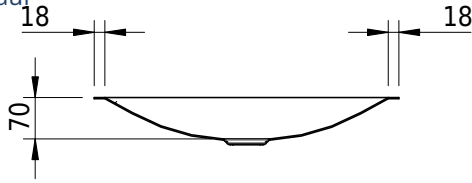

Massskizze

Schmidlin LOTUS Unterbaubecken

48 x 32.8 x 0 cm

ohne Überlauf

Artikel-Nr.: 2087-0001

SGVSB-Nr.: 233498.242

Gewicht: 6 kg

Optionen

- Farbklasse: I,II,III,IV,V [FA0_ _]
- GLASUR PLUS [OV01]
- Spezialanfertigung
- Schmidlin GreenSteel

Zubehör

Ab- und Überlaufgarnituren

- Schaftventil 1¼, inkl. Deckel verchromt, nicht verschliessbar
- Schmidlin Schaftventil 1 1/4", inkl. Deckel alpinweiss matt, emailliert, nicht verschliessbar
- Schmidlin Schaftventil 1 1/4", inkl. Deckel emailliert, nicht verschliessbar
- Schmidlin Schaftventil 1 1/4", inkl. Deckel emailliert, übrige Farben, nicht verschliessbar