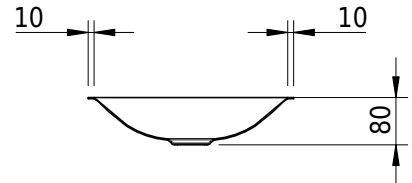

Massskizze

Schmidlin LOTUS Unterbaubecken

48 x 32.8 x 0 cm

ohne Überlauf

Artikel-Nr.: 2087-0001

SGVSB-Nr.: 233498.242

Gewicht: 6 kg

Optionen

- Farbklasse: I,II,III,IV,V [FA0_ _]
- GLASUR PLUS [OV01]
- Spezialanfertigung
- Schmidlin GreenSteel

Zubehör

Ab- und Überlaufgarnituren

- Schaftventil 1¼, inkl. Deckel verchromt, nicht verschliessbar
- Schmidlin Schaftventil 1 1/4", inkl. Deckel alpinweiss matt, emailliert, nicht verschliessbar
- Schmidlin Schaftventil 1 1/4", inkl. Deckel emailliert, nicht verschliessbar
- Schmidlin Schaftventil 1 1/4", inkl. Deckel emailliert, übrige Farben, nicht verschliessbar