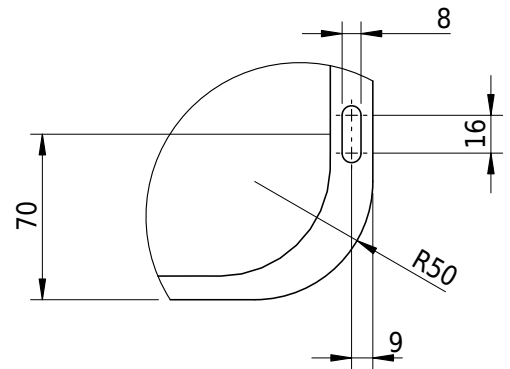

Massskizze

Schmidlin LOTUS Unterbaubecken

48 x 32.8 x 0 cm

ohne Überlauf

Artikel-Nr.: 2087-0001

SGVSB-Nr.: 233498.242

Gewicht: 6 kg

Optionen

- Farbklasse: I,II,III,IV,V [FA0_ _]
- GLASUR PLUS [OV01]
- Spezialanfertigung
- Schmidlin GreenSteel

Zubehör

Ab- und Überlaufgarnituren

- Schaftventil 1¼, inkl. Deckel verchromt, nicht verschliessbar
- Schmidlin Schaftventil 1 1/4", inkl. Deckel alpinweiss matt, emailliert, nicht verschliessbar
- Schmidlin Schaftventil 1 1/4", inkl. Deckel emailliert, nicht verschliessbar
- Schmidlin Schaftventil 1 1/4", inkl. Deckel emailliert, übrige Farben, nicht verschliessbar