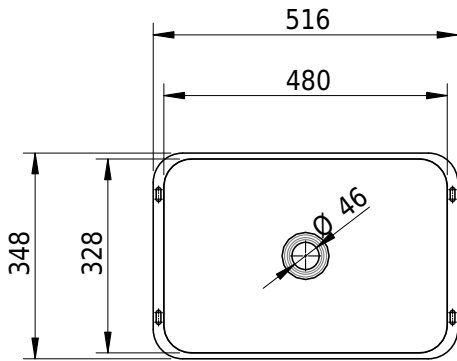

# Schmidlin LOTUS Unterbaubecken

48 x 32.8 x 0 cm

ohne Überlauf

Artikel-Nr.: 2087-0001

SGVSB-Nr.: 233498.242

Gewicht: 6 kg