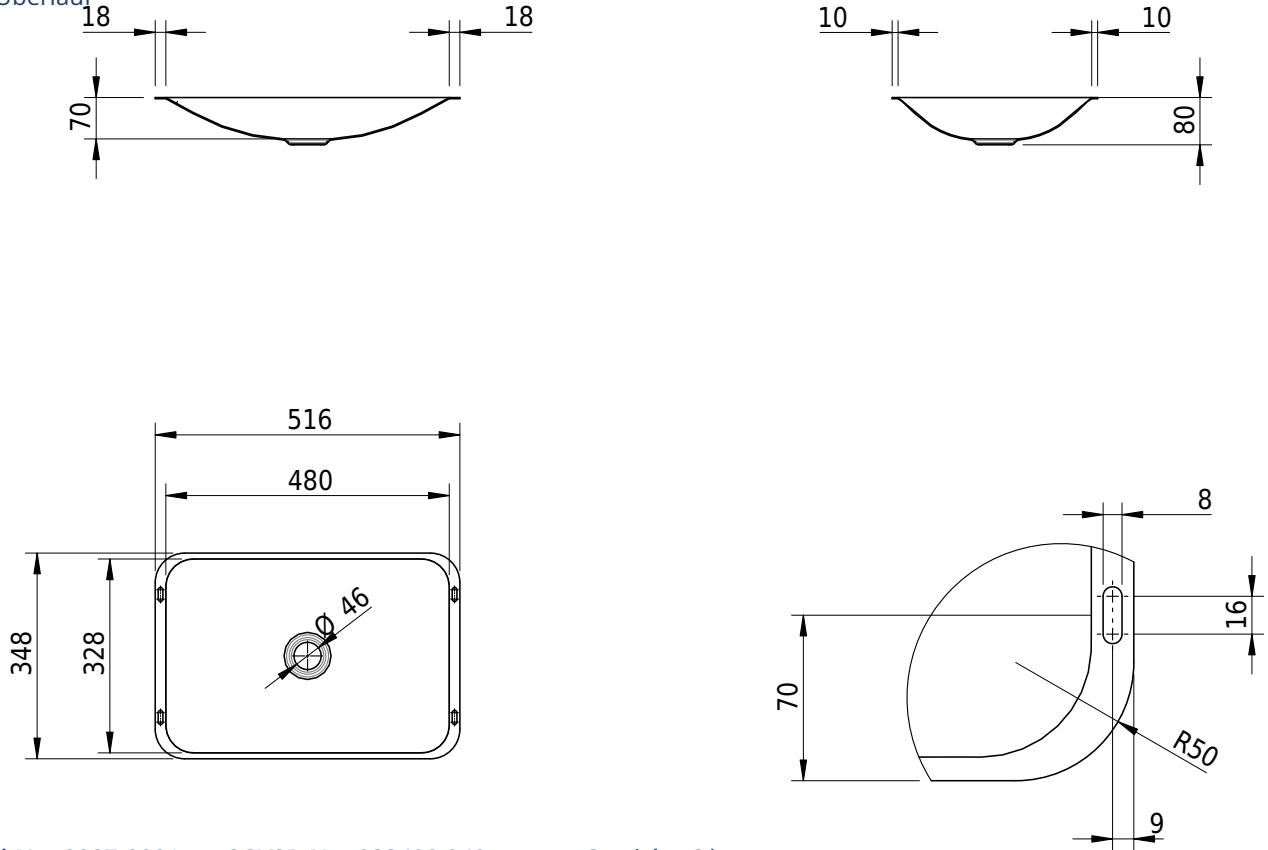

Massskizze

Schmidlin LOTUS Unterbaubecken

48 x 32.8 x 0 cm

ohne Überlauf

Artikel-Nr.: 2087-0001

SGVSB-Nr.: 233498.242

Gewicht: 6 kg

Optionen

- Farbklasse: I,II,III,IV,V [FA0_ _]
- GLASUR PLUS [OV01]
- Spezialanfertigung
- Schmidlin GreenSteel

Zubehör

Ab- und Überlaufgarnituren

- Schaftventil 1¼, inkl. Deckel verchromt, nicht verschliessbar
- Schmidlin Schaftventil 1 1/4", inkl. Deckel alpinweiss matt, emailliert, nicht verschliessbar
- Schmidlin Schaftventil 1 1/4", inkl. Deckel emailliert, nicht verschliessbar
- Schmidlin Schaftventil 1 1/4", inkl. Deckel emailliert, übrige Farben, nicht verschliessbar