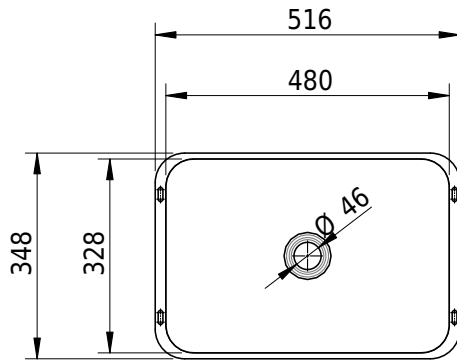

Massskizze

Schmidlin LOTUS Unterbaubecken

48 x 32.8 x 0 cm

ohne Überlauf

Artikel-Nr.: 2087-0001

SGVSB-Nr.: 233498.242

Gewicht: 6 kg

Optionen

- Farbklasse: I,II,III,IV,V [FA0_ _]
- GLASUR PLUS [OV01]
- Spezialanfertigung
- Schmidlin GreenSteel

Zubehör

Ab- und Überlaufgarnituren

- Schaftventil 1¼, inkl. Deckel verchromt, nicht verschliessbar
- Schmidlin Schaftventil 1 1/4", inkl. Deckel alpinweiss matt, emailliert, nicht verschliessbar
- Schmidlin Schaftventil 1 1/4", inkl. Deckel emailliert, nicht verschliessbar
- Schmidlin Schaftventil 1 1/4", inkl. Deckel emailliert, übrige Farben, nicht verschliessbar