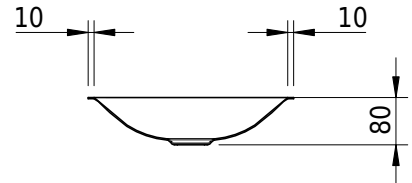

# Schmidlin LOTUS Unterbaubecken

48 x 32.8 x 0 cm

ohne Überlauf

Artikel-Nr.: 2087-0001

SGVSB-Nr.: 233498.242

Gewicht: 6 kg