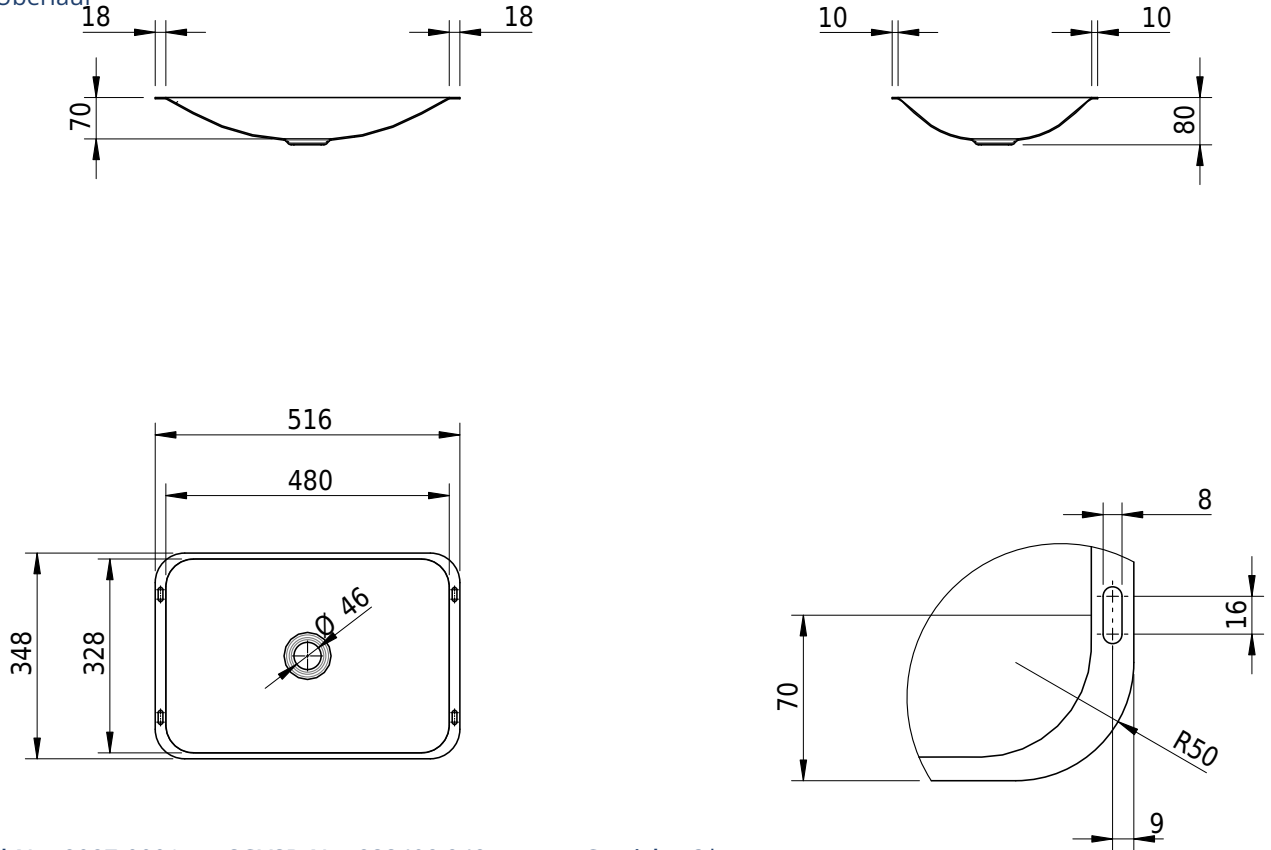

# Schmidlin LOTUS Unterbaubecken

48 x 32.8 x 0 cm

ohne Überlauf

Artikel-Nr.: 2087-0001

SGVSB-Nr.: 233498.242

Gewicht: 6 kg