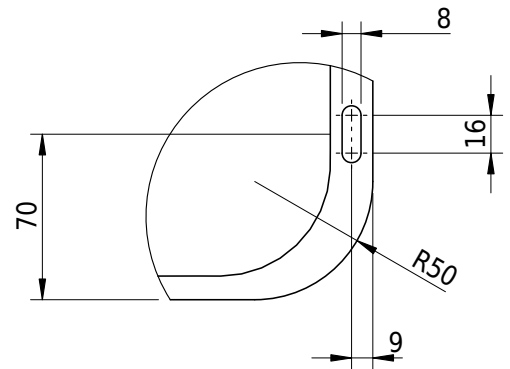

# Schmidlin LOTUS Unterbaubecken

48 x 32.8 x 0 cm

ohne Überlauf

Artikel-Nr.: 2087-0001

SGVSB-Nr.: 233498.242

Gewicht: 6 kg