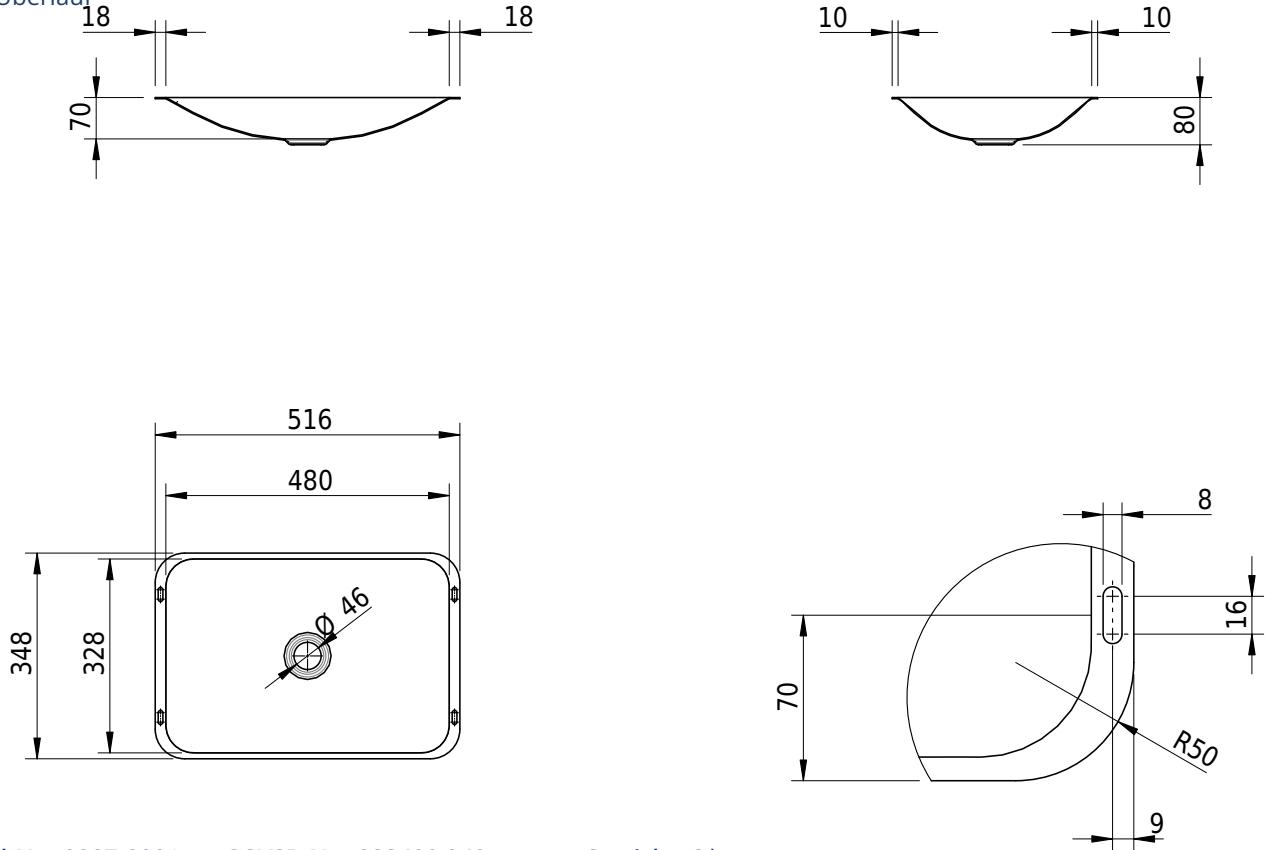

## Massskizze

**Schmidlin LOTUS Unterbaubecken**

48 x 32.8 x 0 cm

ohne Überlauf

Artikel-Nr.: 2087-0001

SGVSB-Nr.: 233498.242

Gewicht: 6 kg

**Optionen**

- Farbklasse: I,II,III,IV,V [FA0\_ \_]
- GLASUR PLUS [OV01]
- Spezialanfertigung
- Schmidlin GreenSteel

**Zubehör****Ab- und Überlaufgarnituren**

- Schaftventil 1¼, inkl. Deckel verchromt, nicht verschliessbar
- Schmidlin Schaftventil 1 1/4", inkl. Deckel alpinweiss matt, emailliert, nicht verschliessbar
- Schmidlin Schaftventil 1 1/4", inkl. Deckel emailliert, nicht verschliessbar
- Schmidlin Schaftventil 1 1/4", inkl. Deckel emailliert, übrige Farben, nicht verschliessbar