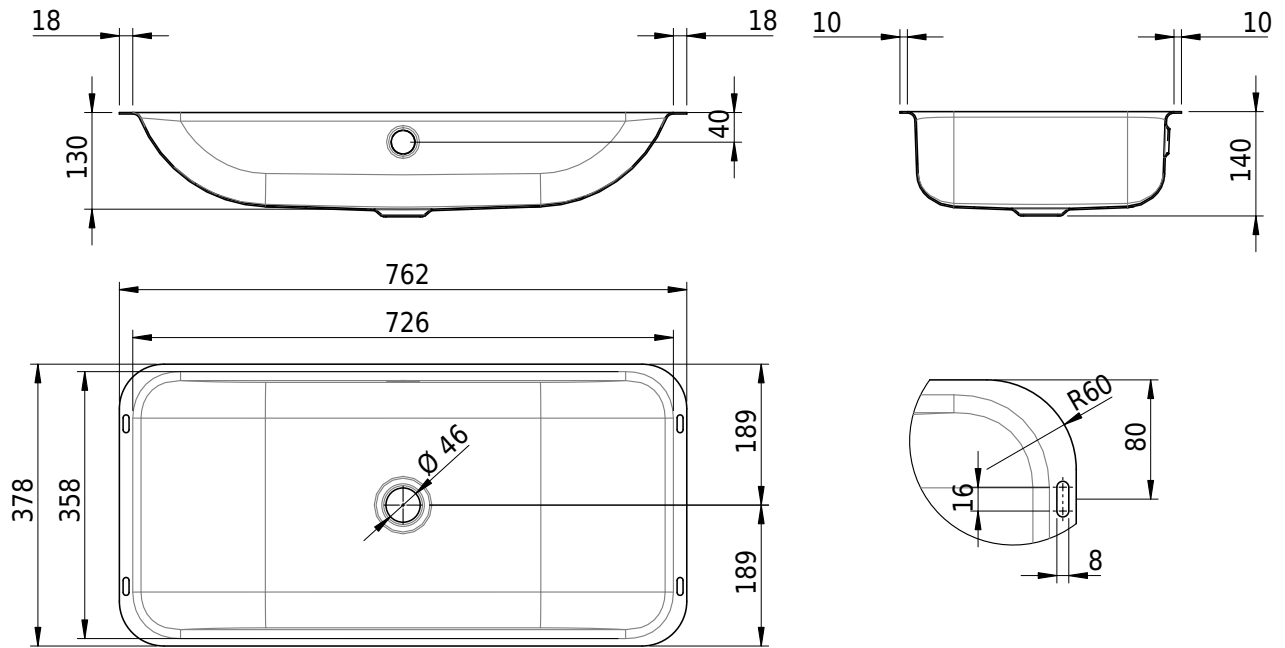

Massskizze

Schmidlin CONTURA Unterbaubecken

72.6 x 35.8 x 0 cm

mit Überlauf, inkl. Überlaufgarnitur verchromt

Artikel-Nr.: 2081-0001 SGVSB-Nr.: 233388.242

Optionen

- Farbklasse: I,II,III,IV,V [FA0_ _]
- Ohne Überlaufloch [UL0]
- GLASUR PLUS [OV01]