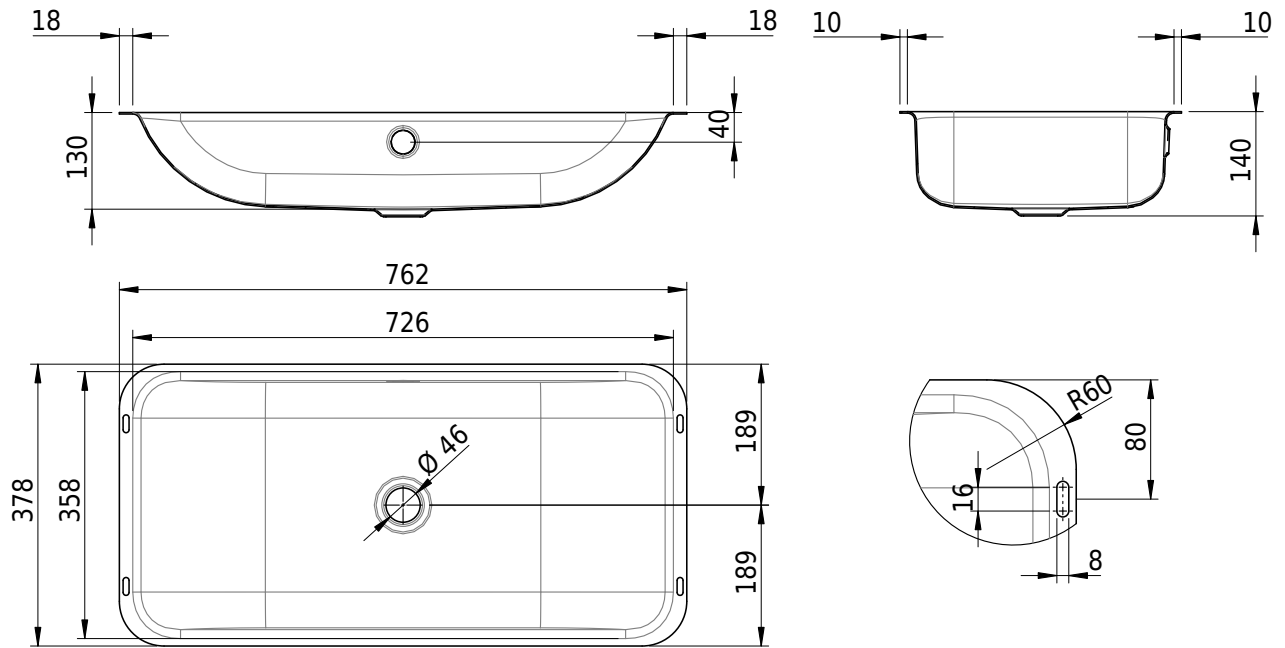

## Massskizze

**Schmidlin CONTURA Unterbaubecken**

72.6 x 35.8 x 0 cm

mit Überlauf, inkl. Überlaufgarnitur verchromt

Artikel-Nr.: 2081-0001    SGVSB-Nr.: 233388.242

**Optionen**

- Farbklasse: I,II,III,IV,V [FA0\_ \_]
- Ohne Überlaufloch [UL0]
- GLASUR PLUS [OV01]