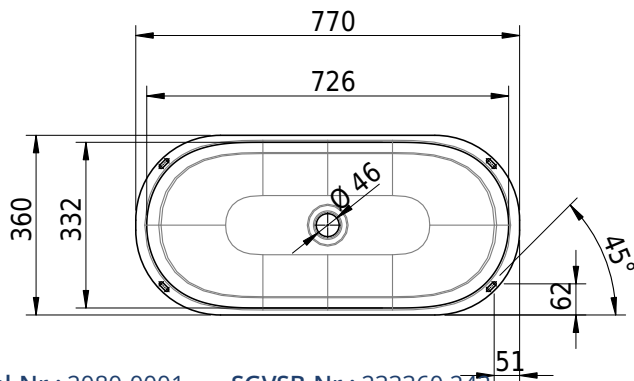

Massskizze

Schmidlin DUETT Unterbaubecken

72.6 x 33.2 x 0 cm

ohne Überlauf

Artikel-Nr.: 2080-0001

SGVSB-Nr.: 233360.242

Optionen

- Farbklasse: I,II,III,IV,V [FA0_ _ _]
- GLASUR PLUS [OV01]