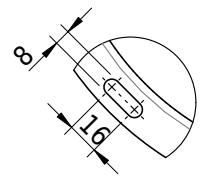

Massskizze

Schmidlin DUETT Unterbaubecken

72.6 x 33.2 x 0 cm

ohne Überlauf

Artikel-Nr.: 2080-0001

SGVSB-Nr.: 233360.242

Optionen

- Farbklasse: I,II,III,IV,V [FA0_ _]
- GLASUR PLUS [OV01]

Zubehör

Ab- und Überlaufgarnituren

- Schaftventil 1¼, inkl. Deckel verchromt, nicht verschliessbar
- Schmidlin Schaftventil 1 1/4", inkl. Deckel alpinweiss matt, emailliert, nicht verschliessbar
- Schmidlin Schaftventil 1 1/4", inkl. Deckel emailliert, nicht verschliessbar
- Schmidlin Schaftventil 1 1/4", inkl. Deckel emailliert, übrige Farben, nicht verschliessbar