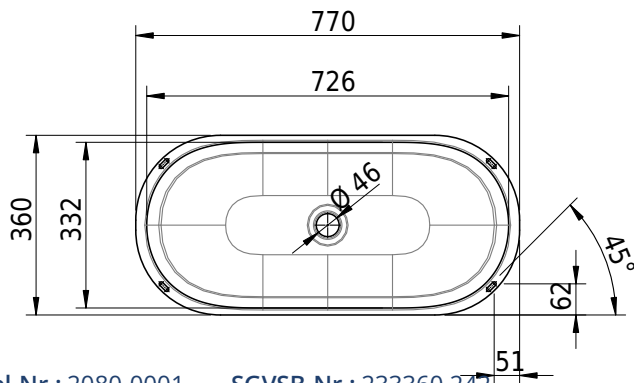

Massskizze

Schmidlin DUETT Unterbaubecken

72.6 x 33.2 x 0 cm

ohne Überlauf

Artikel-Nr.: 2080-0001

SGVSB-Nr.: 233360.242

Optionen

- Farbklasse: I,II,III,IV,V [FA0_ _]
- GLASUR PLUS [OV01]