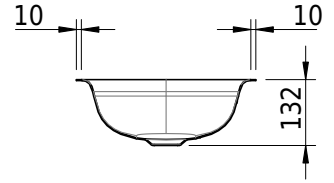

Massskizze

Schmidlin DUETT Unterbaubecken

72.6 x 33.2 x 0 cm

ohne Überlauf

Artikel-Nr.: 2080-0001

SGVSB-Nr.: 233360.242

Optionen

- Farbklasse: I,II,III,IV,V [FA0_ _]
- GLASUR PLUS [OV01]

Zubehör

Ab- und Überlaufgarnituren

- Schaftventil 1¼, inkl. Deckel verchromt, nicht verschliessbar
- Schmidlin Schaftventil 1 1/4", inkl. Deckel alpinweiss matt, emailliert, nicht verschliessbar
- Schmidlin Schaftventil 1 1/4", inkl. Deckel emailliert, nicht verschliessbar
- Schmidlin Schaftventil 1 1/4", inkl. Deckel emailliert, übrige Farben, nicht verschliessbar