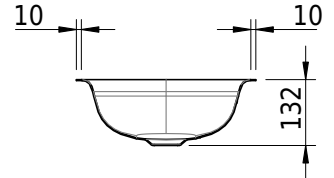

Massskizze

Schmidlin DUETT Unterbaubecken

72.6 x 33.2 x 0 cm

ohne Überlauf

Artikel-Nr.: 2080-0001

SGVSB-Nr.: 233360.242

Optionen

- Farbklasse: I,II,III,IV,V [FA0_ _]
- GLASUR PLUS [OV01]

Zubehör

Ab- und Überlaufgarnituren

- Schaftventil 1¼, inkl. Deckel verchromt, nicht verschliessbar
- Schmidlin Schaftventil 1 1/4", inkl. Deckel alpinweiss matt, emailliert, nicht verschliessbar
- Schmidlin Schaftventil 1 1/4", inkl. Deckel emailliert, nicht verschliessbar
- Schmidlin Schaftventil 1 1/4", inkl. Deckel emailliert, übrige Farben, nicht verschliessbar