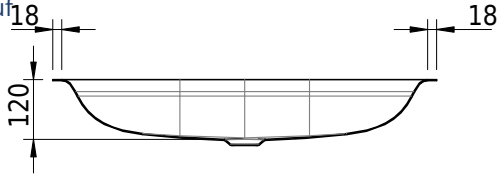

Massskizze

Schmidlin DUETT Unterbaubecken

72.6 x 33.2 x 0 cm

ohne Überlauf

Artikel-Nr.: 2080-0001

SGVSB-Nr.: 233360.242

Optionen

- Farbklasse: I,II,III,IV,V [FA0_ _]
- GLASUR PLUS [OV01]