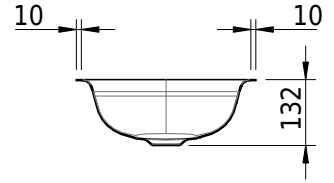

# Schmidlin DUETT Unterbaubecken

72.6 x 33.2 x 0 cm

ohne Überlauf

Artikel-Nr.: 2080-0001

SGVSB-Nr.: 233360.242