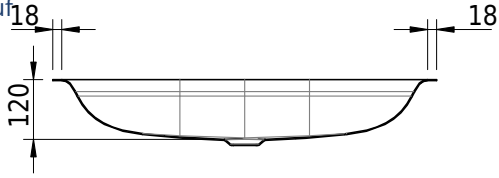

Massskizze

Schmidlin DUETT Unterbaubecken

72.6 x 33.2 x 0 cm

ohne Überlauf

Artikel-Nr.: 2080-0001

SGVSB-Nr.: 233360.242

Optionen

- Farbklasse: I,II,III,IV,V [FA0_ _ _]
- GLASUR PLUS [OV01]

Zubehör

Ab- und Überlaufgarnituren

- Schaftventil 1¼, inkl. Deckel verchromt, nicht verschliessbar
- Schmidlin Schaftventil 1 1/4", inkl. Deckel alpinweiss matt, emailliert, nicht verschliessbar
- Schmidlin Schaftventil 1 1/4", inkl. Deckel emailliert, nicht verschliessbar
- Schmidlin Schaftventil 1 1/4", inkl. Deckel emailliert, übrige Farben, nicht verschliessbar