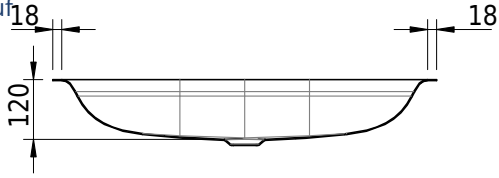

# Schmidlin DUETT Unterbaubecken

72.6 x 33.2 x 0 cm

ohne Überlauf

Artikel-Nr.: 2080-0001

SGVSB-Nr.: 233360.242