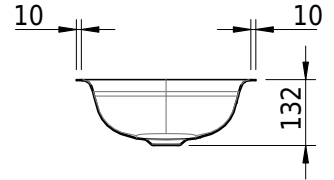

Massskizze

Schmidlin DUETT Unterbaubecken

72.6 x 33.2 x 0 cm

ohne Überlauf

Artikel-Nr.: 2080-0001

SGVSB-Nr.: 233360.242

Optionen

- Farbklasse: I,II,III,IV,V [FA0_ _]
- GLASUR PLUS [OV01]

Zubehör

Ab- und Überlaufgarnituren

- Schaftventil 1¼, inkl. Deckel verchromt, nicht verschliessbar
- Schmidlin Schaftventil 1 1/4", inkl. Deckel alpinweiss matt, emailliert, nicht verschliessbar
- Schmidlin Schaftventil 1 1/4", inkl. Deckel emailliert, nicht verschliessbar
- Schmidlin Schaftventil 1 1/4", inkl. Deckel emailliert, übrige Farben, nicht verschliessbar