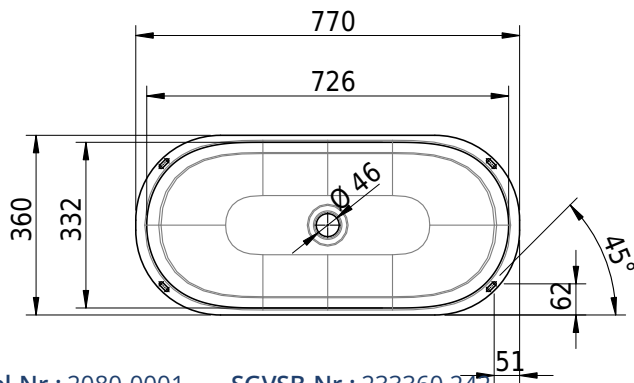

# Schmidlin DUETT Unterbaubecken

72.6 x 33.2 x 0 cm

ohne Überlauf

Artikel-Nr.: 2080-0001

SGVSB-Nr.: 233360.242