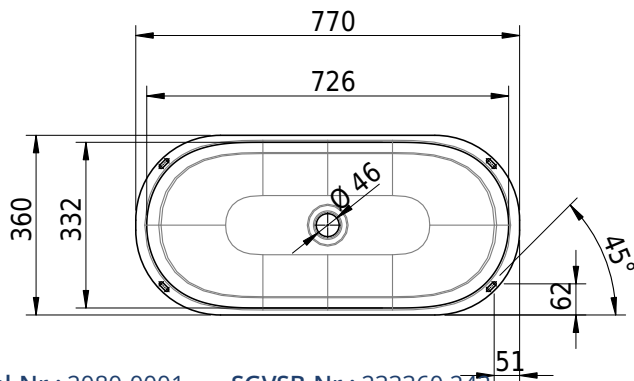

Massskizze

Schmidlin DUETT Unterbaubecken

72.6 x 33.2 x 0 cm

ohne Überlauf

Artikel-Nr.: 2080-0001

SGVSB-Nr.: 233360.242

Optionen

- Farbklasse: I,II,III,IV,V [FA0_ _]
- GLASUR PLUS [OV01]