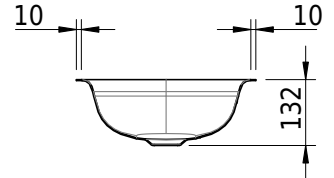

Massskizze

Schmidlin DUETT Unterbaubecken

72.6 x 33.2 x 0 cm

ohne Überlauf

Artikel-Nr.: 2080-0001

SGVSB-Nr.: 233360.242

Optionen

- Farbklasse: I,II,III,IV,V [FA0_ _ _]
- GLASUR PLUS [OV01]

Zubehör

Ab- und Überlaufgarnituren

- Schaftventil 1¼, inkl. Deckel verchromt, nicht verschliessbar
- Schmidlin Schaftventil 1 1/4", inkl. Deckel alpinweiss matt, emailliert, nicht verschliessbar
- Schmidlin Schaftventil 1 1/4", inkl. Deckel emailliert, nicht verschliessbar
- Schmidlin Schaftventil 1 1/4", inkl. Deckel emailliert, übrige Farben, nicht verschliessbar