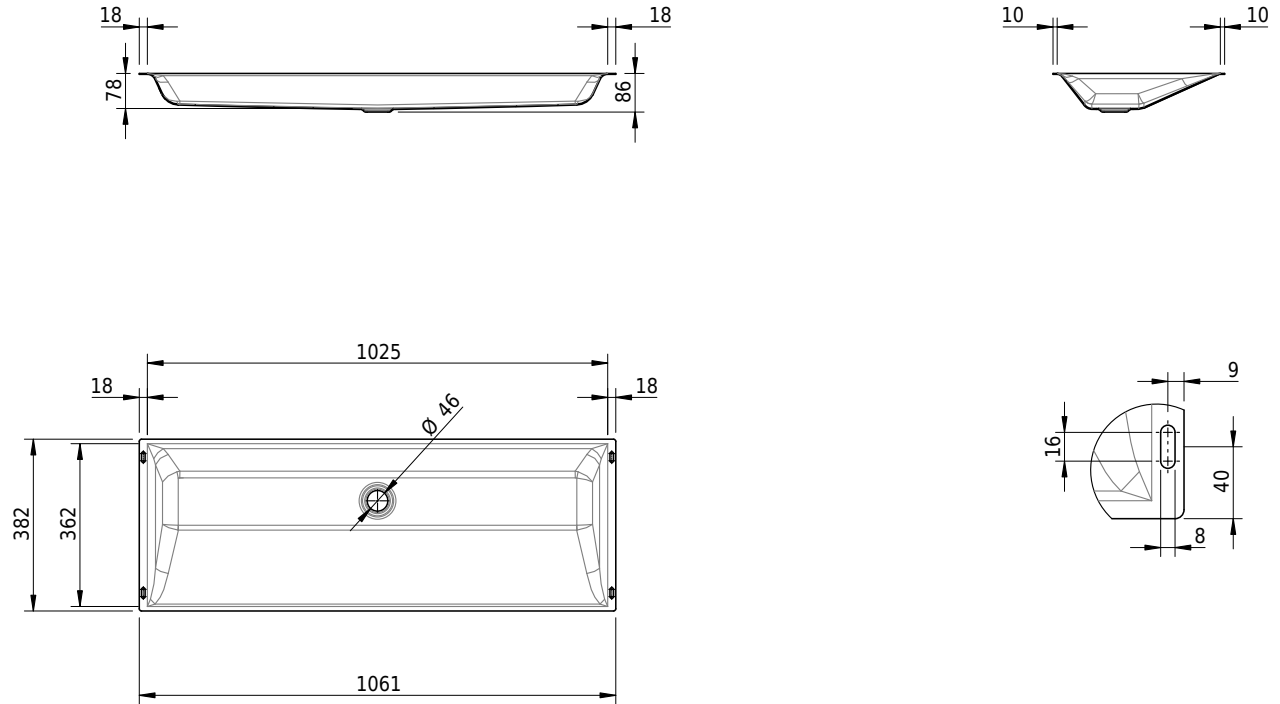

Massskizze

Schmidlin STUDIO Unterbaubecken

103 x 36.3 x 0 cm

ohne Überlauf

Artikel-Nr.: 2077-0001 SGVSB-Nr.: 233340.242

Optionen

- Farbklasse: I,II,III,IV,V [FA0_ _]
- GLASUR PLUS [OV01]

Zubehör

Ab- und Überlaufgarnituren

- Schaftventil 1¼, inkl. Deckel verchromt, nicht verschliessbar
- Schmidlin Schaftventil 1 1/4", inkl. Deckel alpinweiss matt, emailliert, nicht verschliessbar
- Schmidlin Schaftventil 1 1/4", inkl. Deckel emailliert, nicht verschliessbar
- Schmidlin Schaftventil 1 1/4", inkl. Deckel emailliert, übrige Farben, nicht verschliessbar