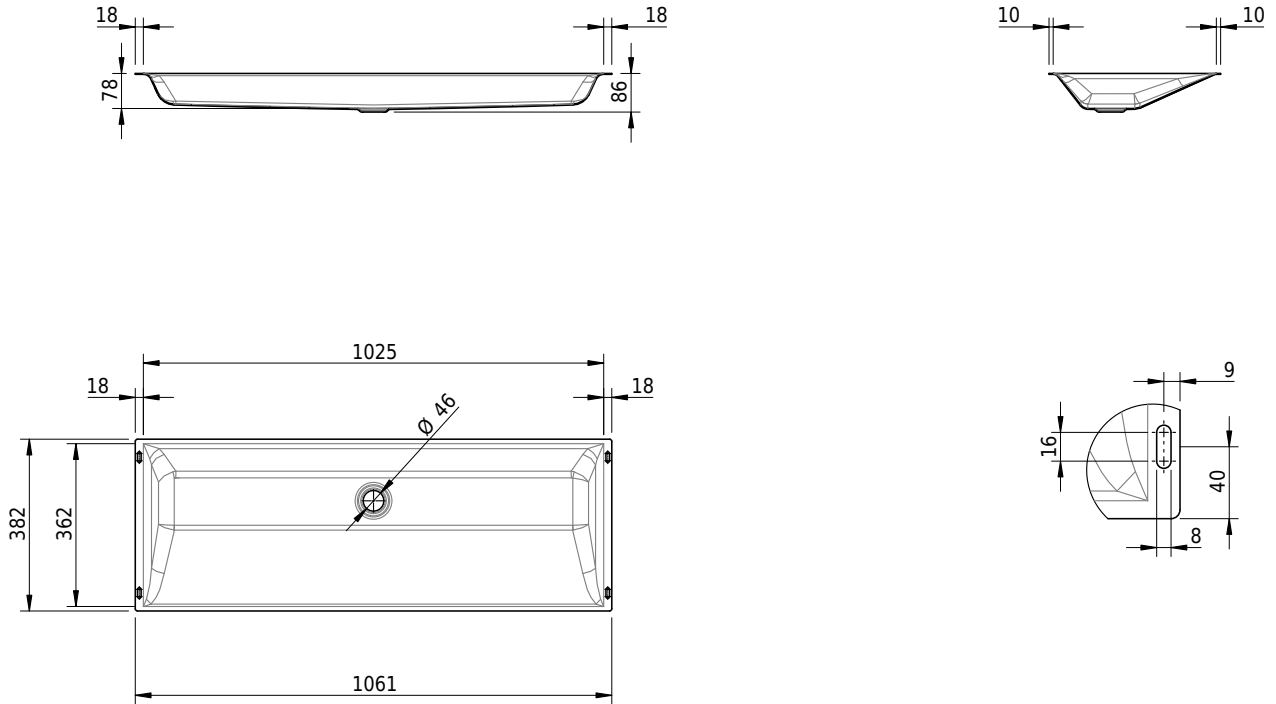

# Schmidlin STUDIO Unterbaubecken

103 x 36.3 x 0 cm

ohne Überlauf

Artikel-Nr.: 2077-0001    SGVSB-Nr.: 233340.242