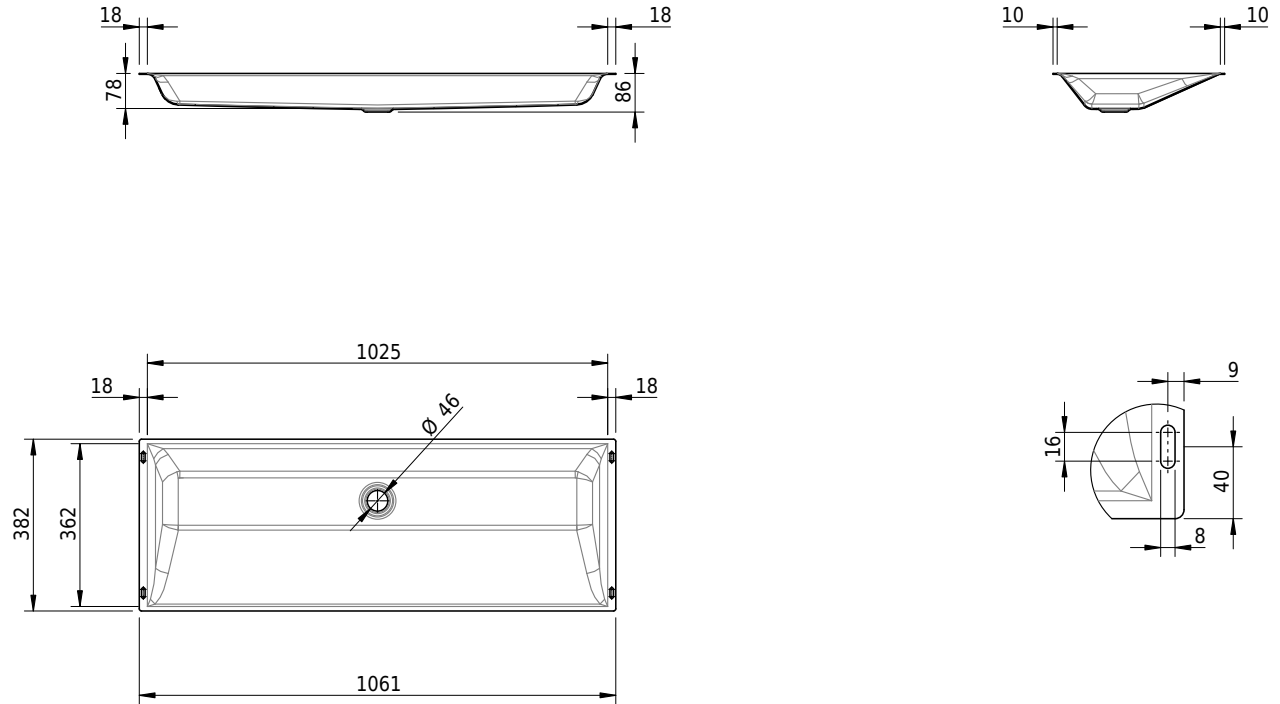

Massskizze

Schmidlin STUDIO Unterbaubecken

103 x 36.3 x 0 cm

ohne Überlauf

Artikel-Nr.: 2077-0001   SGVSB-Nr.: 233340.242

Optionen

- Farbklasse: I,II,III,IV,V [FA0_ _]
- GLASUR PLUS [OV01]

Zubehör

Ab- und Überlaufgarnituren

- Schaftventil 1¼, inkl. Deckel verchromt, nicht verschliessbar
- Schmidlin Schaftventil 1 1/4", inkl. Deckel alpinweiss matt, emailliert, nicht verschliessbar
- Schmidlin Schaftventil 1 1/4", inkl. Deckel emailliert, nicht verschliessbar
- Schmidlin Schaftventil 1 1/4", inkl. Deckel emailliert, übrige Farben, nicht verschliessbar