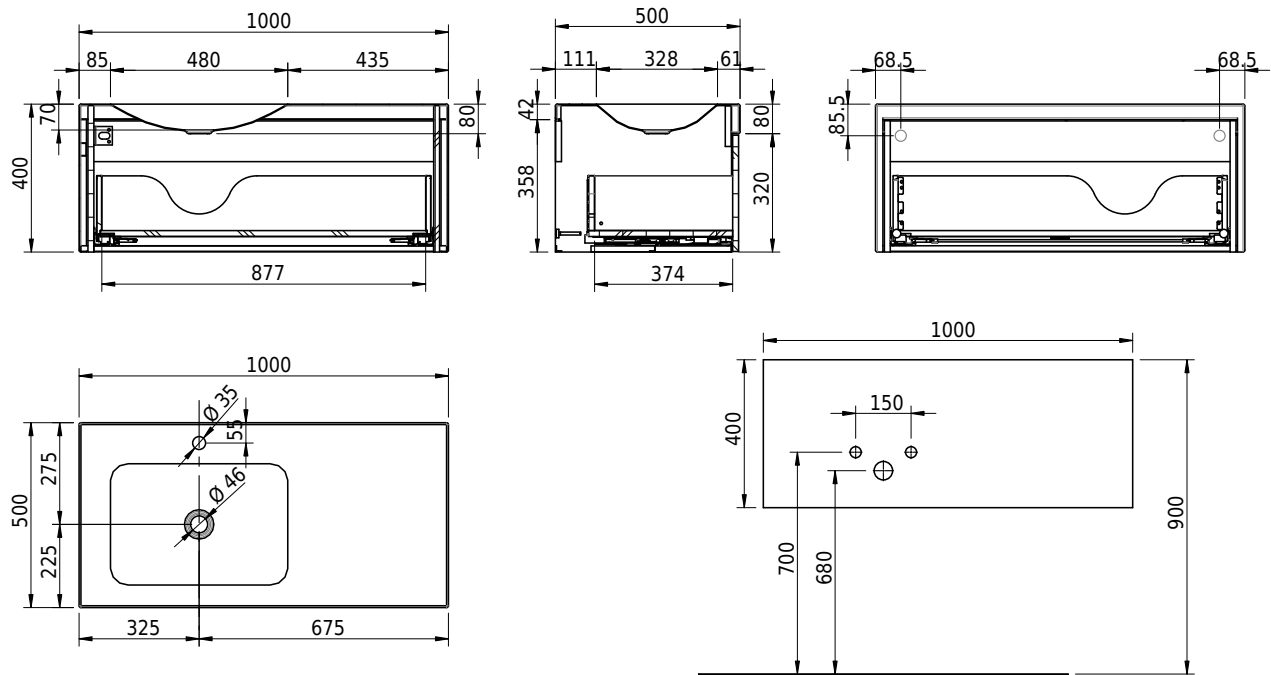

# Schmidlin LOTUS EVO

100 x 50 x 40 cm

Waschbecken mit integriertem Badmöbel aus Echtholz- oder supermattem Kunstharz-Laminat. Soft-Close und Push-Open. Inkl. Befestigungzubehör

Artikel-Nr.: 2074-9999    SGVSB-Nr.: 233502

## Zubehör

- Inneneinteilung für Badmöbel EVO aus Massivholz, 218 x 100 x 373 mm, Esche schwarz lackiert
- Inneneinteilung für Badmöbel EVO aus Massivholz, 323 x 100 x 373 mm, Esche schwarz lackiert
- Schmidlin Seifenspende
- Verstärkungsflansch für Armaturenmontage