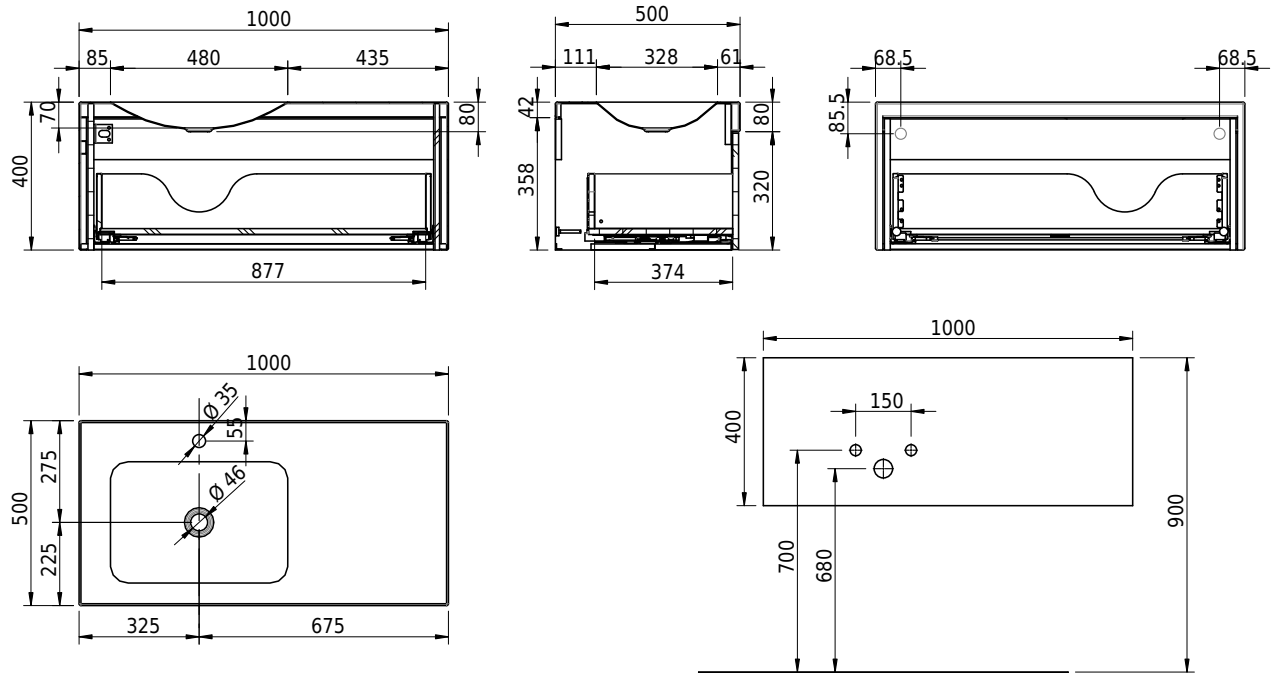

# Schmidlin LOTUS EVO

100 x 50 x 40 cm

Waschbecken mit integriertem Badmöbel aus Echtholz- oder supermattem Kunstharz-Laminat. Soft-Close und Push-Open. Inkl. Befestigungzubehör

Artikel-Nr.: 2074-9999    SGVSB-Nr.: 233502

## Zubehör

- Inneneinteilung für Badmöbel EVO aus Massivholz, 218 x 100 x 373 mm, Esche schwarz lackiert
- Inneneinteilung für Badmöbel EVO aus Massivholz, 323 x 100 x 373 mm, Esche schwarz lackiert
- Schmidlin Seifenspender
- Verstärkungsflansch für Armaturenmontage