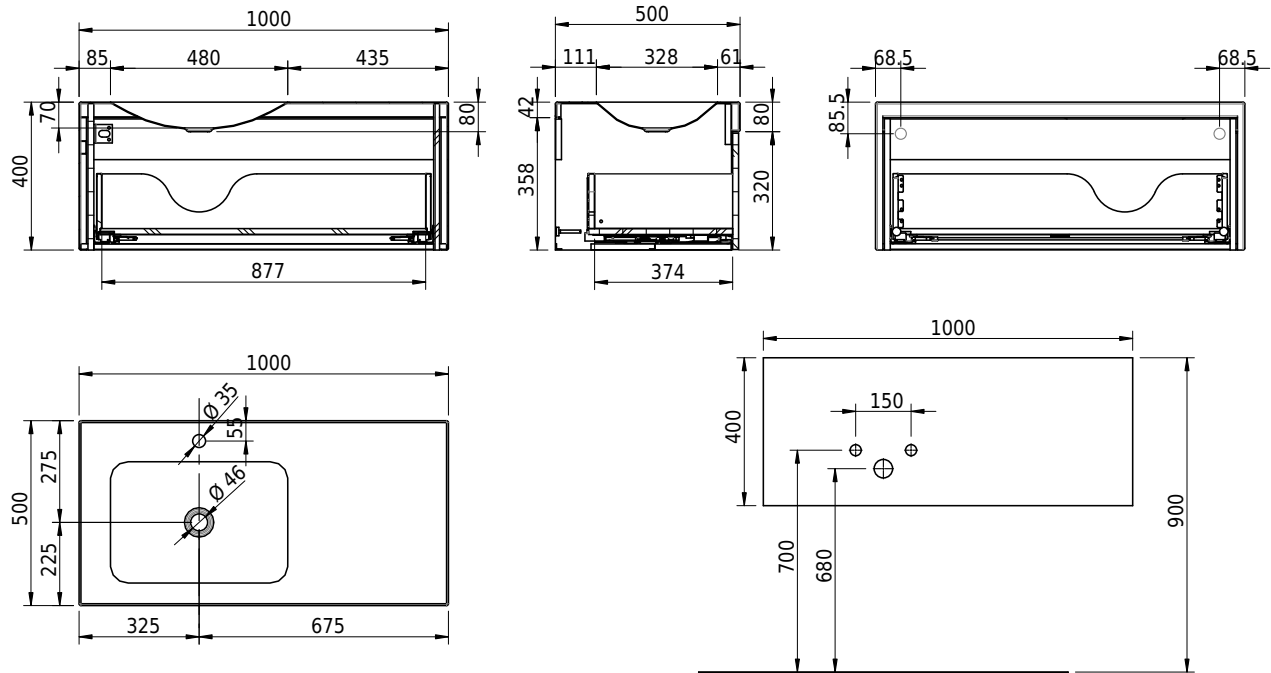

# Schmidlin LOTUS EVO

100 x 50 x 40 cm

Waschbecken mit integriertem Badmöbel aus Echtholz- oder supermattem Kunstharz-Laminat. Soft-Close und Push-Open. Inkl. Befestigungzubehör

Artikel-Nr.: 2074-9999    SGVSB-Nr.: 233502

## Zubehör

- Inneneinteilung für Badmöbel EVO aus Massivholz, 218 x 100 x 373 mm, Esche schwarz lackiert
- Inneneinteilung für Badmöbel EVO aus Massivholz, 323 x 100 x 373 mm, Esche schwarz lackiert
- Schmidlin Seifenspende
- Verstärkungsflansch für Armaturenmontage