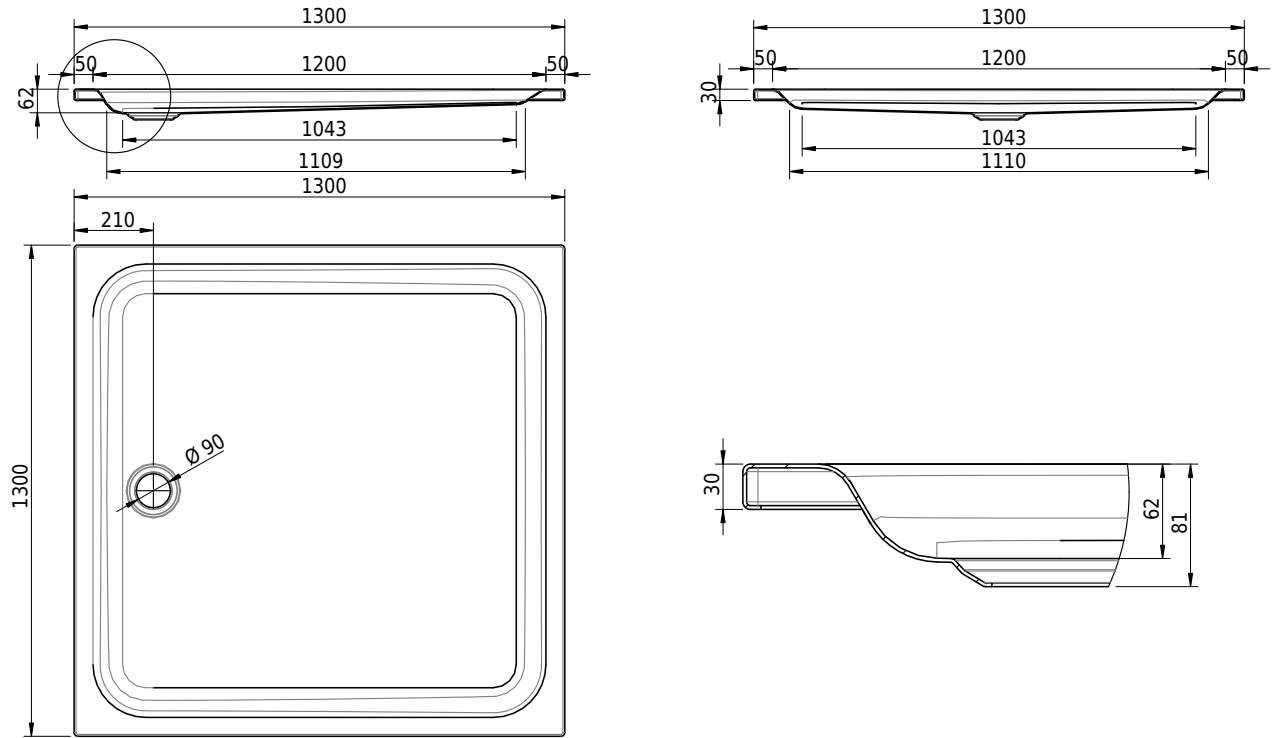

Massskizze

Schmidlin Duschwanne flach (6,5 cm)

130 x 130 x 6.5 cm

Ablaufloch \varnothing 90 mm

Artikel-Nr.: 2072-0001 SGVSB-Nr.: 141617 ST-Nr.: 1311274.100

Optionen

- Farbklasse: I,II,III,IV,V [FA0_ _]
- Mit Zargen [Z_ _ _]
- ANTIGLISS PRO
- GLASUR PLUS [OV01]
- Scharfkantige Ecke (Radius 5 mm) [EA_ _ 04]
- Geschnittene Ecke [EA_ _ 03]
- Abgerundete Ecke [EA_ _ 02]
-

Zubehör

- Duschwannen-Fusset 4/6/8 (SIA 181), mit/ohne Dichtband
- Duschwannen-Montagerahmen BASIC (SIA 181)
- Montagesystem Schmidlin OMNIA (SIA 181)
- Schmidlin Zargen-Montagewinkel (SIA 181), Satz (4 Stück)
- Zargengummiprofil