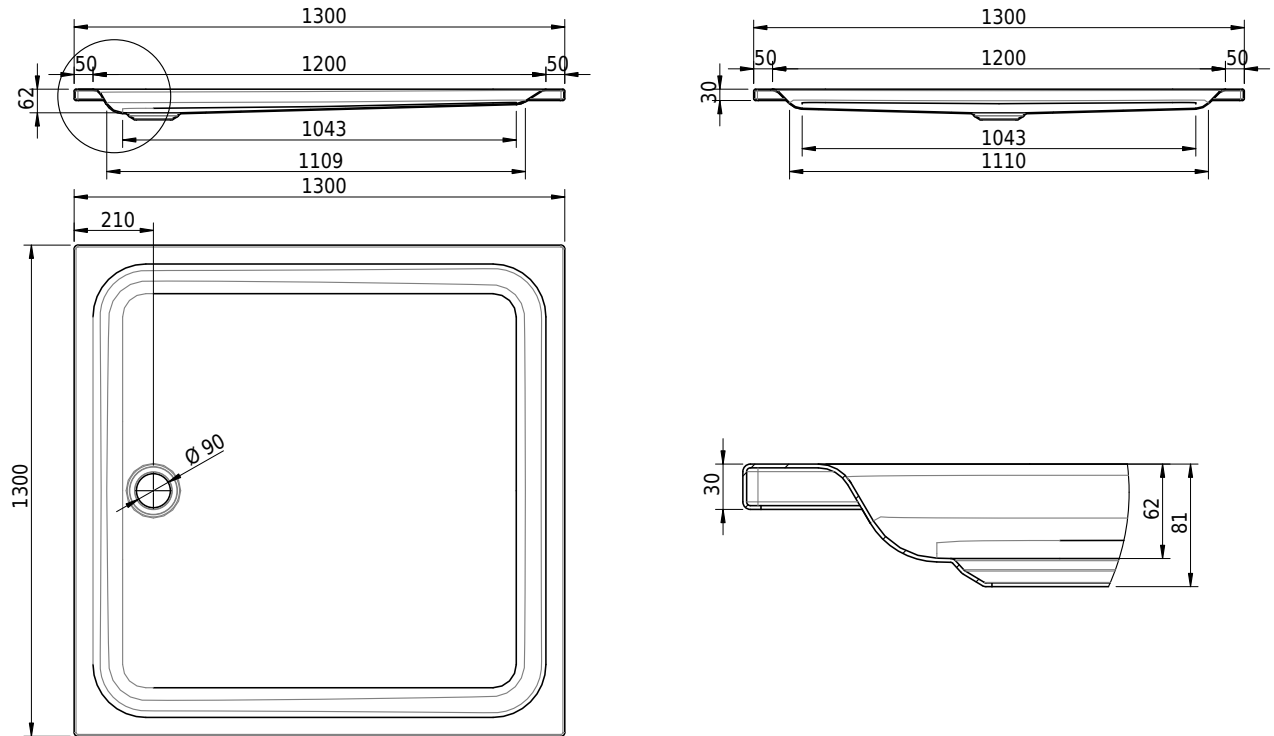

Massskizze

Schmidlin Duschwanne flach (6,5 cm)

130 x 130 x 6.5 cm

Ablaufloch \varnothing 90 mm

Artikel-Nr.: 2072-0001 SGVSB-Nr.: 141617 ST-Nr.: 1311274.100

Optionen

- Farbklasse: I,II,III,IV,V [FA0_ _]
- Mit Zargen [Z_ _ _]
- ANTIGLISS PRO
- GLASUR PLUS [OV01]
- Scharfkantige Ecke (Radius 5 mm) [EA_ _ 04]
- Geschnittene Ecke [EA_ _ 03]
- Abgerundete Ecke [EA_ _ 02]
-

Zubehör

- Duschwannen-Fusset 4/6/8 (SIA 181), mit/ohne Dichtband
- Duschwannen-Montagerahmen BASIC (SIA 181)
- Montagesystem Schmidlin OMNIA (SIA 181)
- Schmidlin Zargen-Montagewinkel (SIA 181), Satz (4 Stück)
- Zargengummiprofil