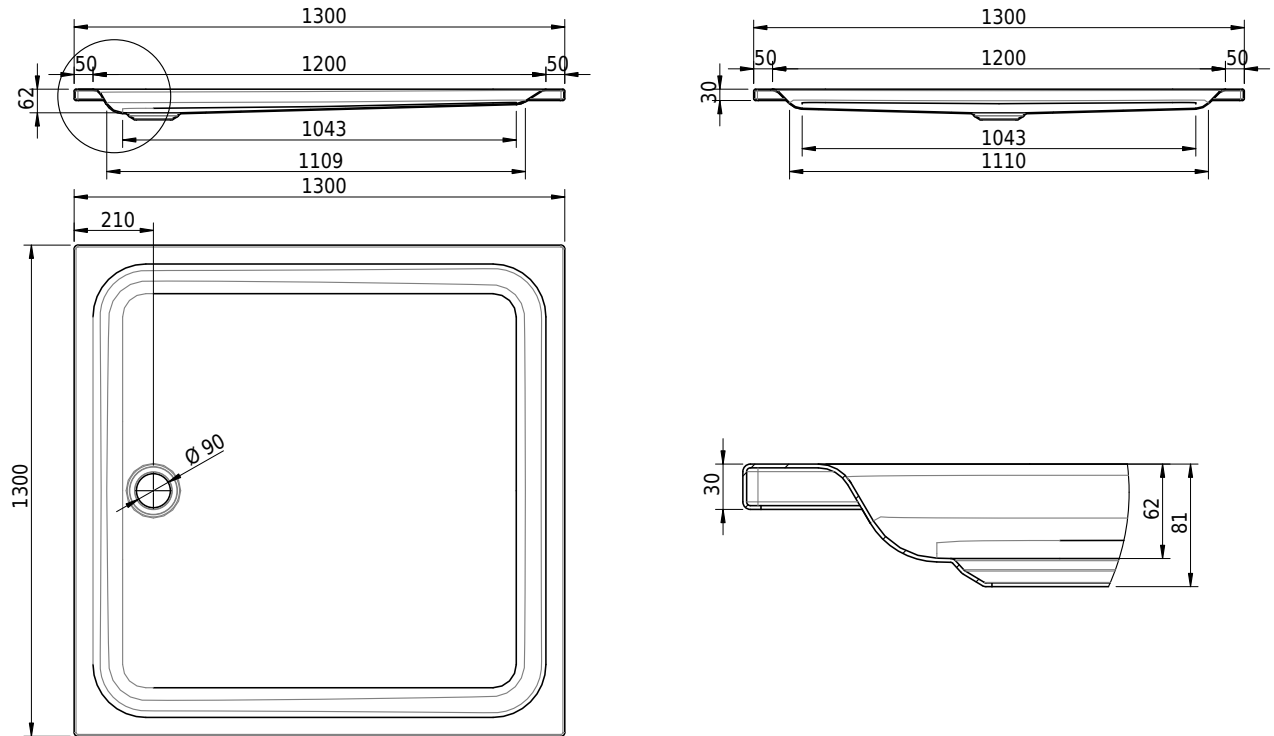

Massskizze

Schmidlin Duschwanne flach (6,5 cm)

130 x 130 x 6.5 cm

Ablaufloch $\varnothing$ 90 mm

Artikel-Nr.: 2072-0001   SGVSB-Nr.: 141617   ST-Nr.: 1311274.100

Optionen

- Farbklasse: I,II,III,IV,V [FA0_ _]
- Mit Zargen [Z_ _ _]
- ANTIGLISS PRO
- GLASUR PLUS [OV01]
- Scharfkantige Ecke (Radius 5 mm) [EA_ _ 04]
- Geschnittene Ecke [EA_ _ 03]
- Abgerundete Ecke [EA_ _ 02]
- •

Zubehör

- Duschwannen-Fusset 4/6/8 (SIA 181), mit/ohne Dichtband
- Duschwannen-Montagerahmen BASIC (SIA 181)
- Montagesystem Schmidlin OMNIA (SIA 181)
- Schmidlin Zargen-Montagewinkel (SIA 181), Satz (4 Stück)
- Zargengummiprofil

Ab- und Überlaufgarnituren

- Ablaufgarnitur Schmidlin FLOW 30
- Ablaufgarnitur Schmidlin FLOW 50
- Ablaufgarnitur Schmidlin VERTICAL
- Ablaufgarnitur Viega Tempoplex
- Ablaufgarnitur Viega Tempoplex Plus