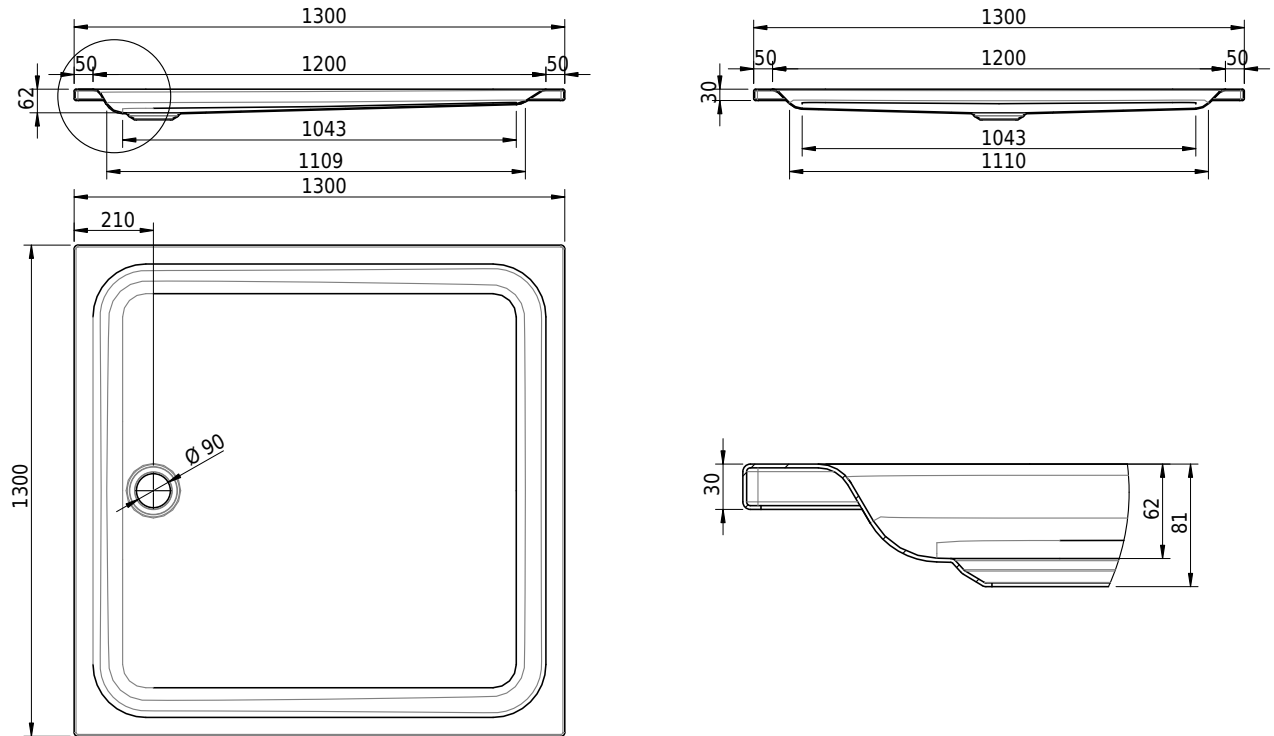

# Schmidlin Duschwanne flach (6,5 cm)

130 x 130 x 6.5 cm

Ablaufloch ø 90 mm

Artikel-Nr.: 2072-0001    SGVSB-Nr.: 141617    ST-Nr.: 1311274.100