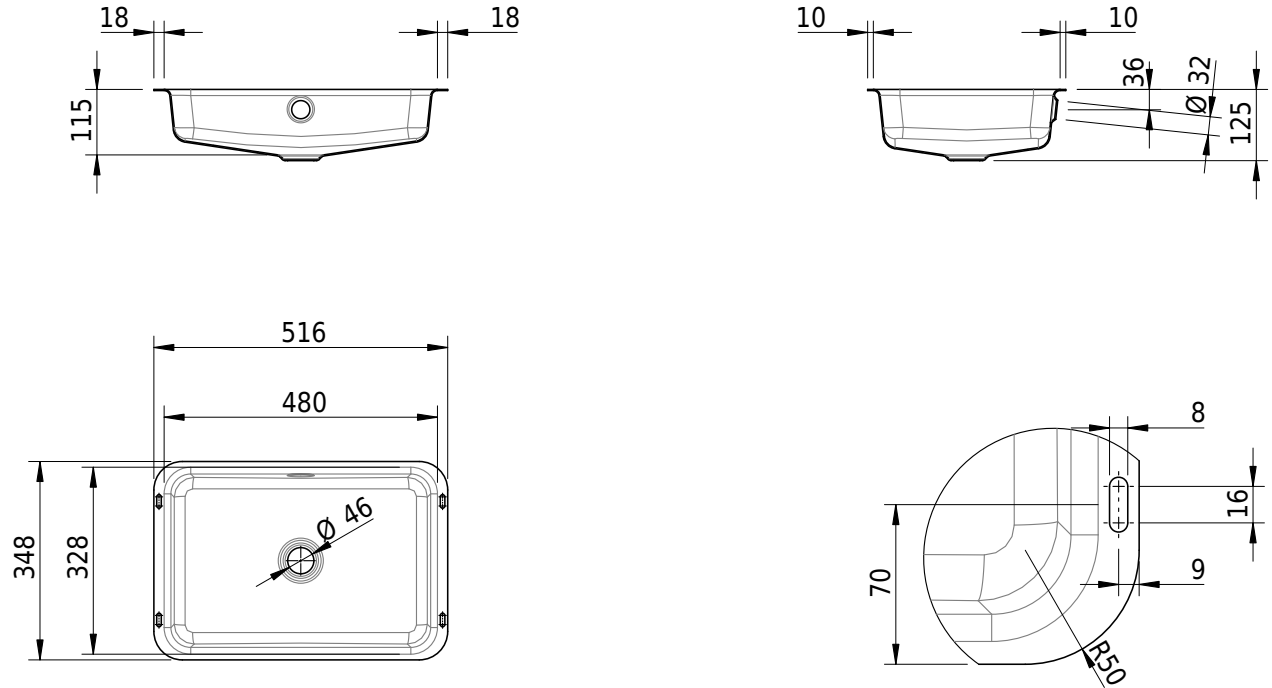

Massskizze

Schmidlin MERO Unterbaubecken

48 x 32.8 x 0 cm

mit Überlauf, inkl. Überlaufgarnitur verchromt

Artikel-Nr.: 2071-0001

SGVSB-Nr.: 233504.242

Gewicht: 5 kg

Optionen

- Farbklasse: I,II,III,IV,V [FA0_ _]
- Ohne Überlaufloch [UL0]
- GLASUR PLUS [OV01]
- Schmidlin GreenSteel

Zubehör

Ab- und Überlaufgarnituren

- Schmidlin Pushventil, inkl. Deckel, verchromt, verschliessbar