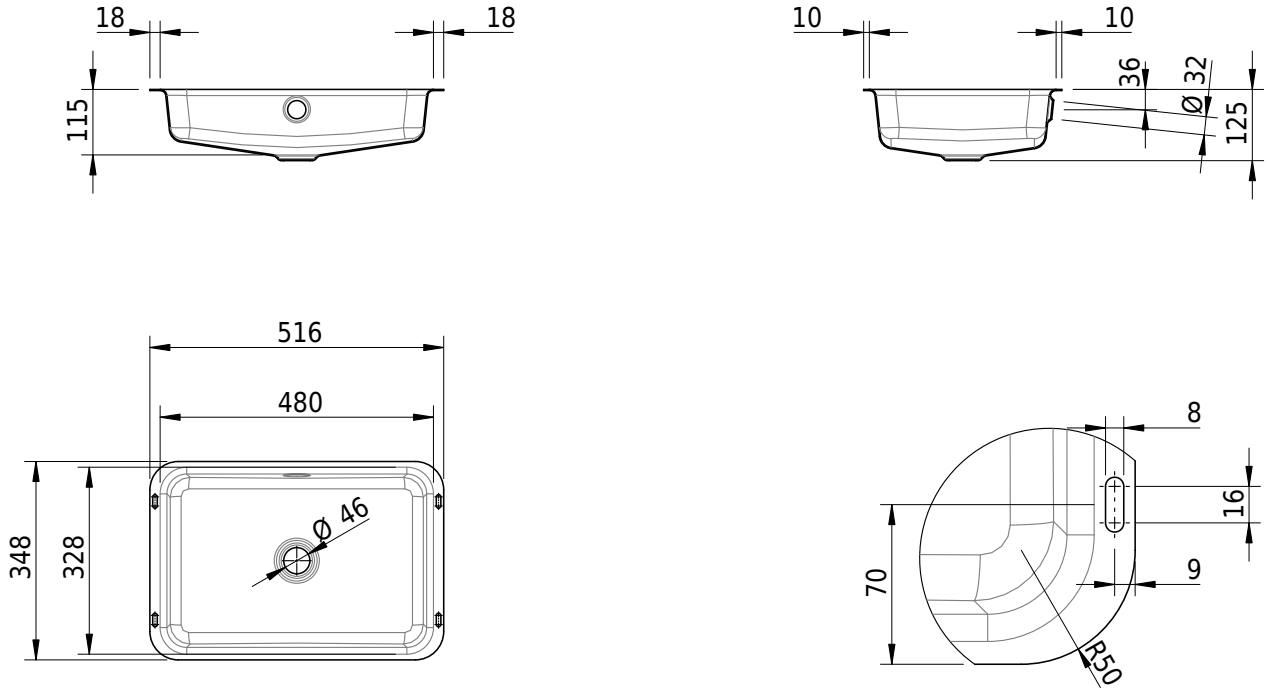

Massskizze

Schmidlin MERO Unterbaubecken

48 x 32.8 x 0 cm

mit Überlauf, inkl. Überlaufgarnitur verchromt

Artikel-Nr.: 2071-0001

SGVSB-Nr.: 233504.242

Gewicht: 5 kg

Optionen

- Farbklasse: I,II,III,IV,V [FA0_ _]
- Ohne Überlaufloch [UL0]
- GLASUR PLUS [OV01]
- Schmidlin GreenSteel

Zubehör

Ab- und Überlaufgarnituren

- Schmidlin Pushventil, inkl. Deckel, verchromt, verschliessbar