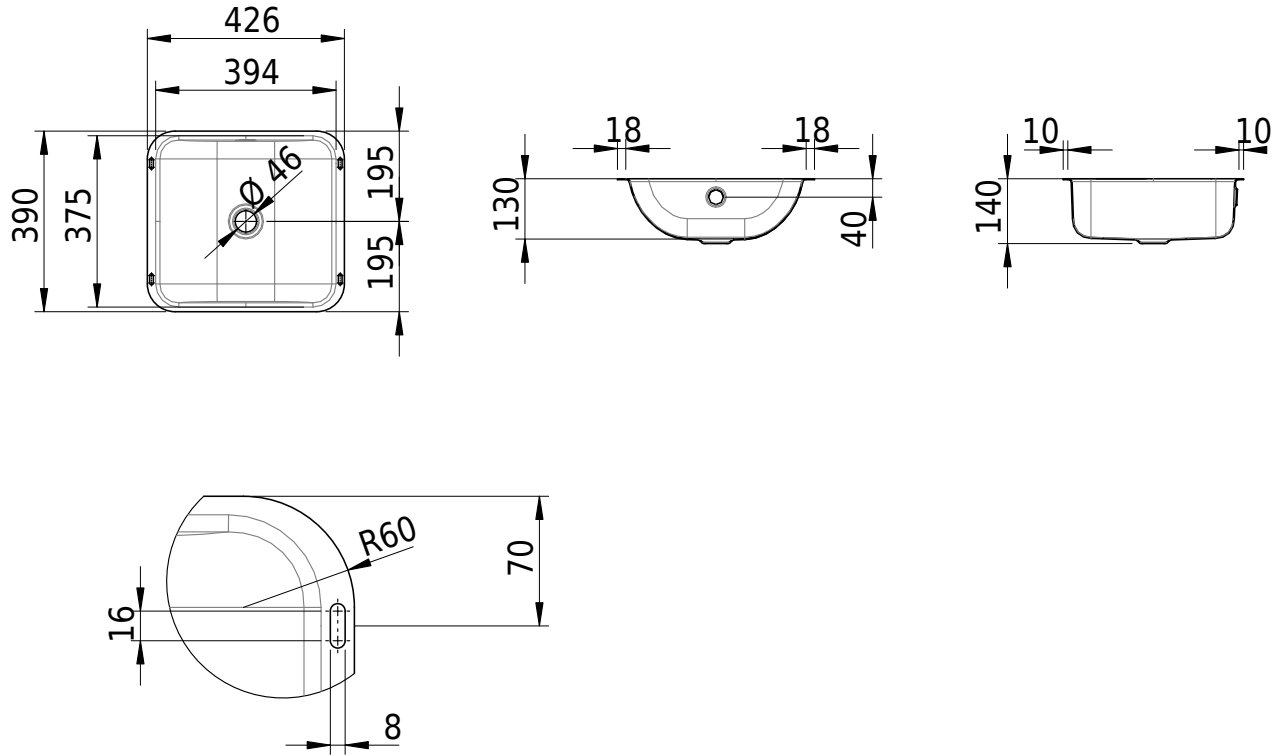

## Massskizze

**Schmidlin CONTURA Unterbaubecken**

39.4 x 37.5 x 0 cm

mit Überlauf, inkl. Überlaufgarnitur verchromt

Artikel-Nr.: 2069-0001    SGVSB-Nr.: 233368.242

**Optionen**

- Farbklasse: I,II,III,IV,V [FA0\_ \_ \_]
- Ohne Überlaufloch [UL0]
- GLASUR PLUS [OV01]
- Schmidlin GreenSteel