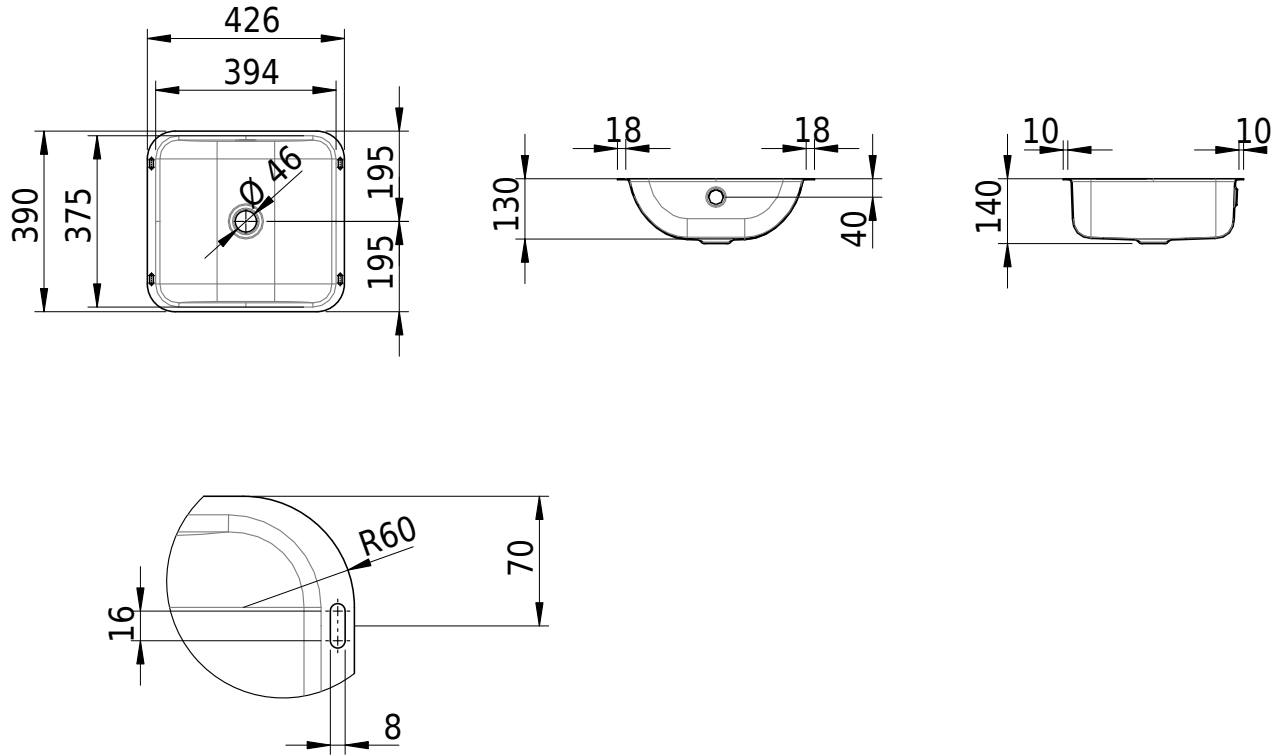

Massskizze

Schmidlin CONTURA Unterbaubecken

39.4 x 37.5 x 0 cm

mit Überlauf, inkl. Überlaufgarnitur verchromt

Artikel-Nr.: 2069-0001 SGVSB-Nr.: 233368.242

Optionen

- Farbklasse: I,II,III,IV,V [FA0_ _ _]
- Ohne Überlaufloch [UL0]
- GLASUR PLUS [OV01]
- Schmidlin GreenSteel