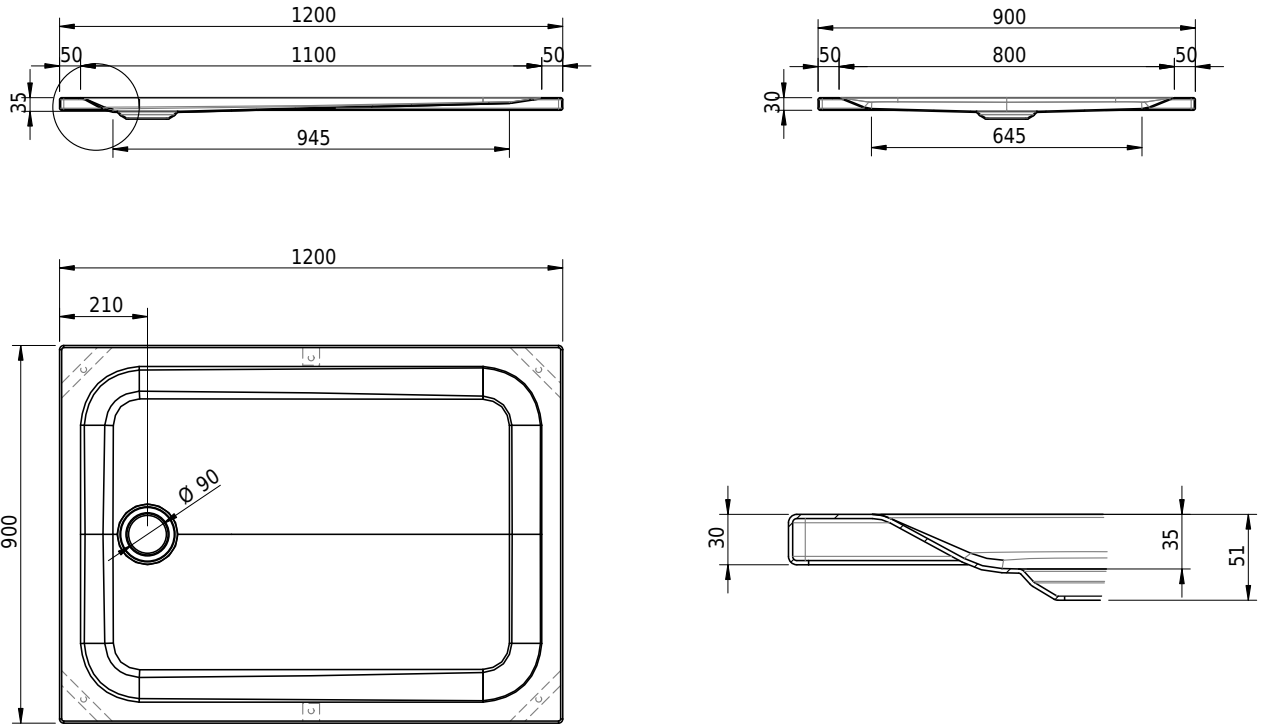

Massskizze

Schmidlin Duschwannen SWISS LINE

120 x 90 x 3.5 cm

Artikel-Nr.: 2066-0001 SGVSB-Nr.: 141700 ST-Nr.: 1311040.100

Optionen

- ANTIGLISS PRO
- GLASUR PLUS [OV01]
- AQUAGRIP

Zubehör

- Schmidlin SWISS LINE Duschwannen-Montageset, mit Duschwannen-Fussset Schmidlin SWISS LINE 4 (SIA 181), Dichtband 4 m, Viega Ablaufgarnitur und Ablaufdeckel Domoplex, verchromt. Montagehöhe 8 - 18 cm, zu Duschwanne SWISS LINE 90x90x8 cm
- Schmidlin SWISS LINE Duschwannen-Montageset, mit Duschwannen-Fussset Schmidlin SWISS LINE 4 (SIA 181), Dichtband 4 m, Viega Ablaufgarnitur und Ablaufdeckel Tempoplex, verchromt. Montagehöhe 8 - 18 cm, zu Duschwannen SWISS LINE 80x80x2.5 cm, 90x90x2.5 cm, 100x80x2.5 cm
- Schmidlin SWISS LINE Duschwannen-Montageset, mit Duschwannen-Fussset Schmidlin SWISS LINE 6 (SIA 181), Dichtband 4 m, Viega Ablaufgarnitur und Ablaufdeckel Tempoplex, verchromt. Montagehöhe 8 - 18 cm, zu Duschwanne SWISS LINE 120x90x3.5 cm