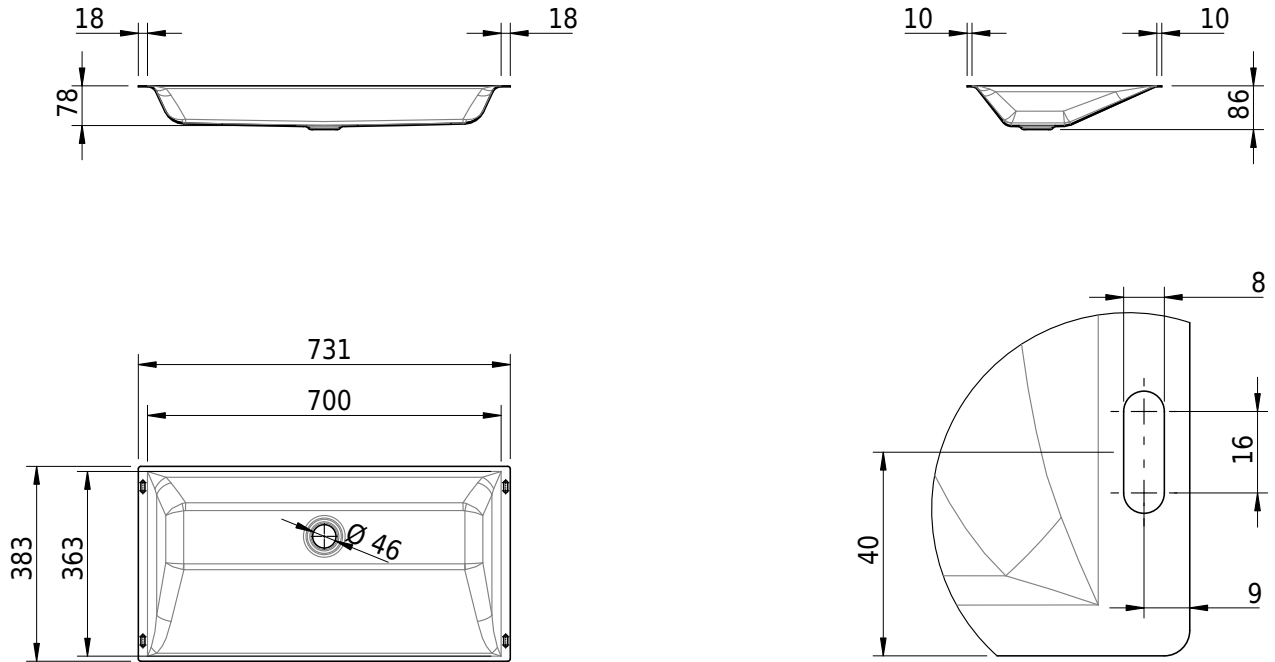

# Schmidlin STUDIO Unterbaubecken

70 x 36.3 x 0 cm

ohne Überlauf

Artikel-Nr.: 2063-0001    SGVSB-Nr.: 233338.242