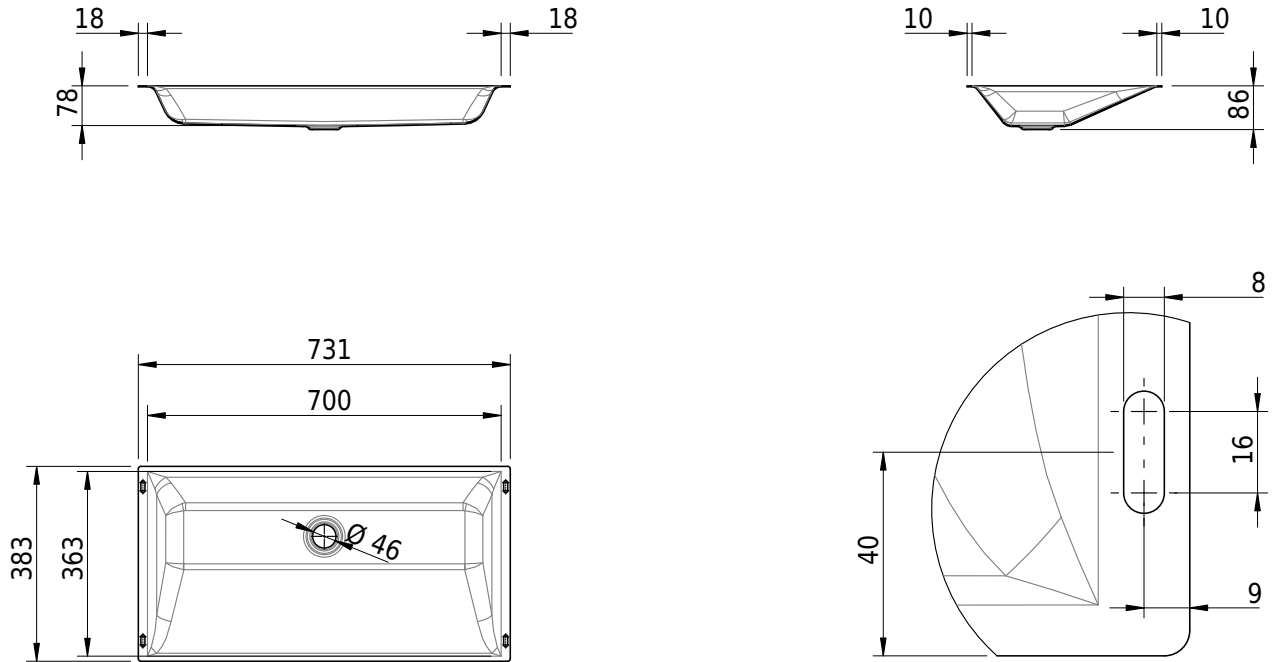

# Schmidlin STUDIO Unterbaubecken

70 x 36.3 x 0 cm

ohne Überlauf

Artikel-Nr.: 2063-0001    SGVSB-Nr.: 233338.242