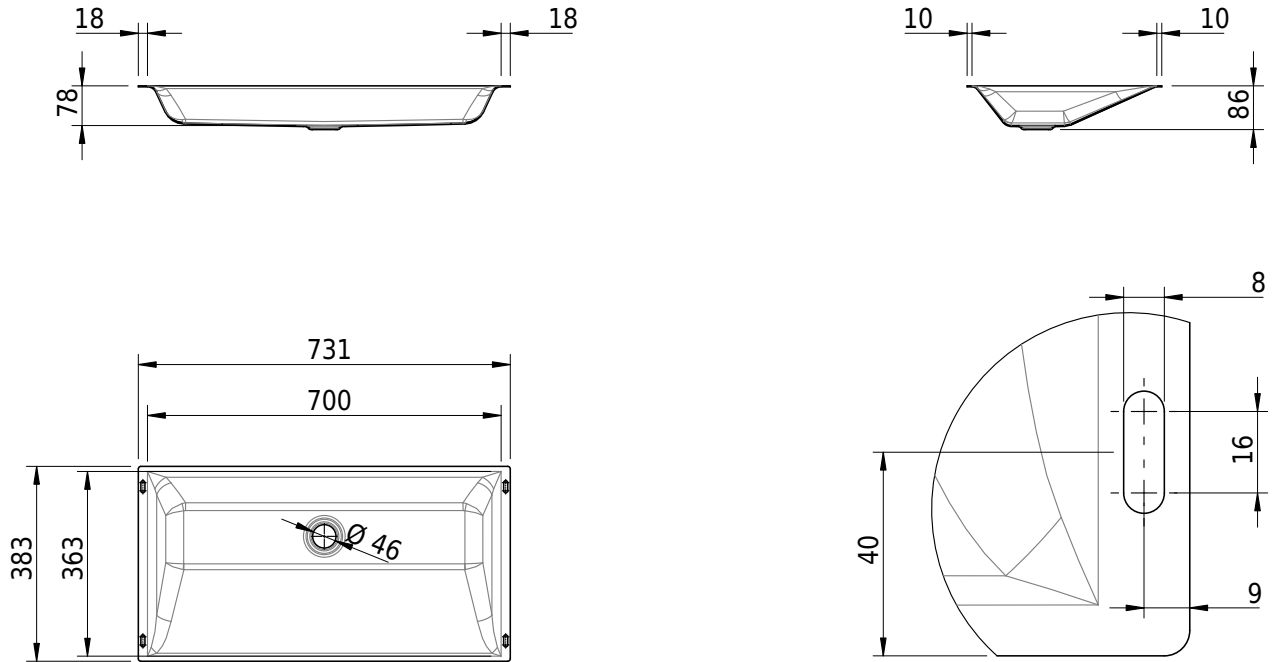

Massskizze

Schmidlin STUDIO Unterbaubecken

70 x 36.3 x 0 cm

ohne Überlauf

Artikel-Nr.: 2063-0001 SGVSB-Nr.: 233338.242

Optionen

- Farbklasse: I,II,III,IV,V [FA0_ _]
- GLASUR PLUS [OV01]

Zubehör

Ab- und Überlaufgarnituren

- Schaftventil 1¼, inkl. Deckel verchromt, nicht verschliessbar
- Schmidlin Schaftventil 1 1/4", inkl. Deckel alpinweiss matt, emailliert, nicht verschliessbar
- Schmidlin Schaftventil 1 1/4", inkl. Deckel emailliert, nicht verschliessbar
- Schmidlin Schaftventil 1 1/4", inkl. Deckel emailliert, übrige Farben, nicht verschliessbar