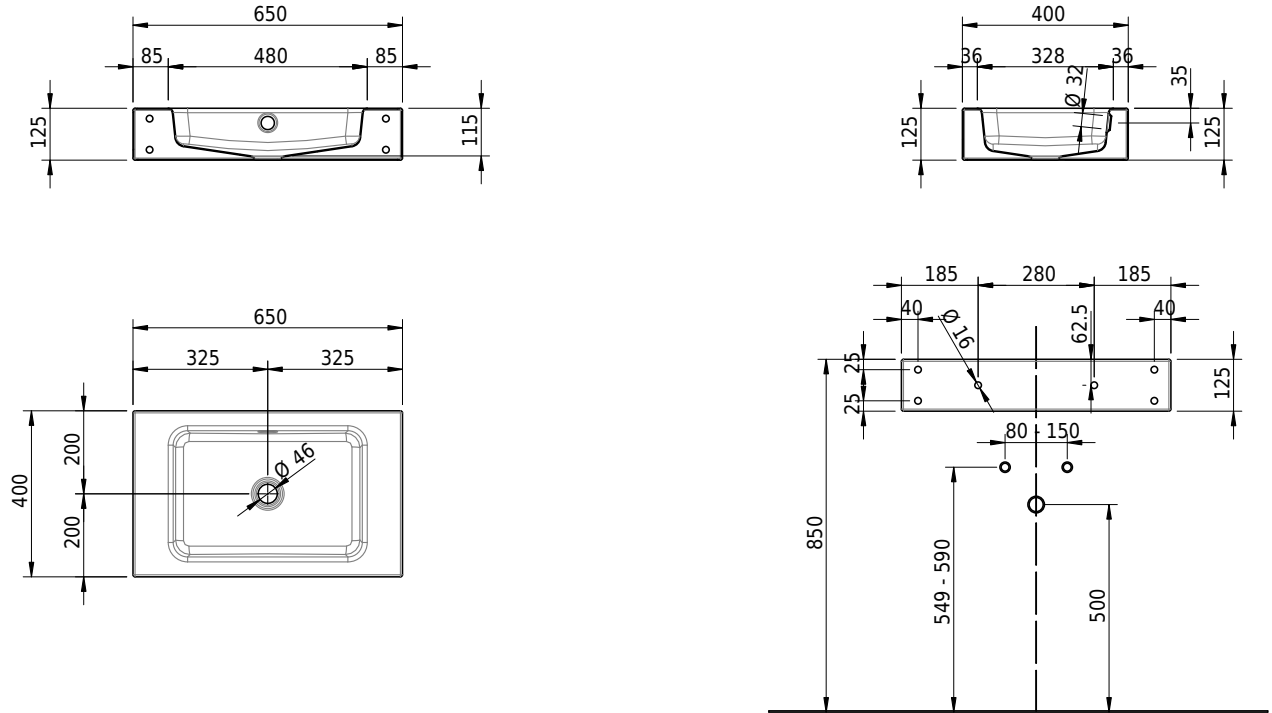

Massskizze

Schmidlin MERO Wandbecken

65 x 40 x 12.5 cm

mit Überlauf, inkl. Befestigungszubehör, inkl. Überlaufgarnitur verchromt

Artikel-Nr.: 2062-0001 SGVSB-Nr.: 217496.242

Optionen

- Farbklasse: I,II,III,IV,V [FA0_ _]
- Ohne Überlaufloch [UL0]
- GLASUR PLUS [OV01]
- Spezialanfertigung
- Lochbohrung für Steckdose [STP_ _]