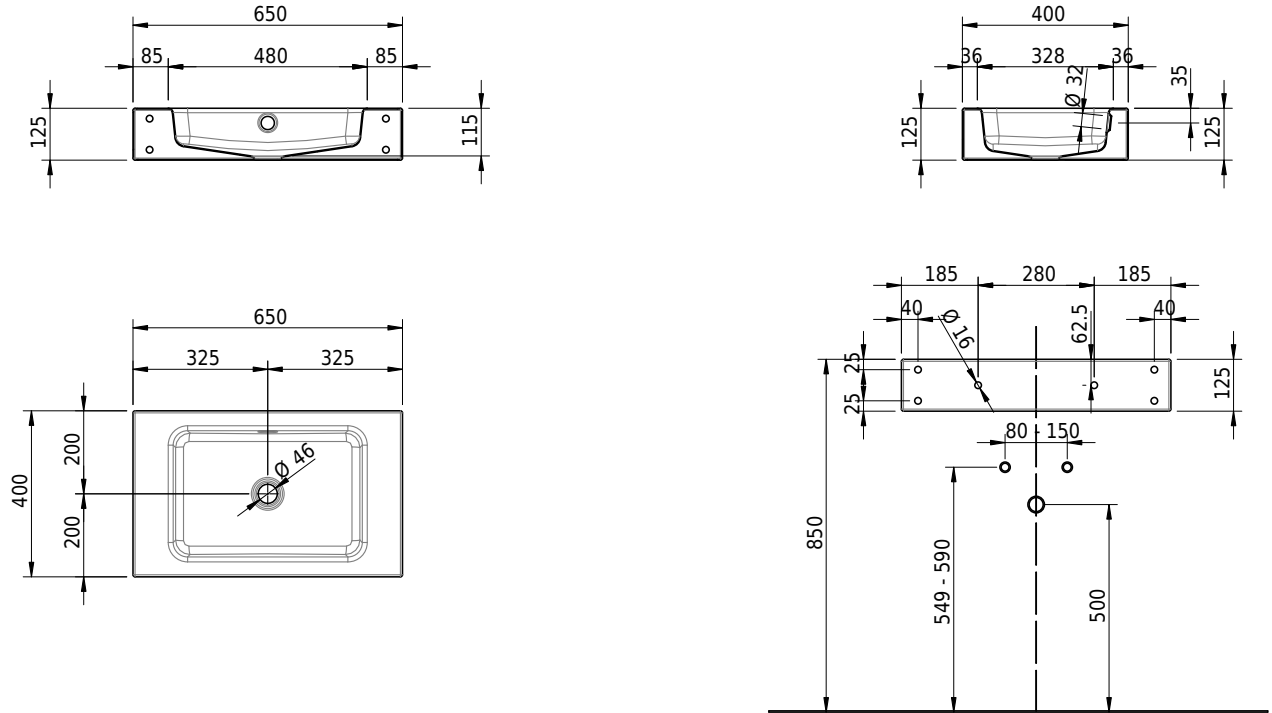

Massskizze

Schmidlin MERO Wandbecken

65 x 40 x 12.5 cm

mit Überlauf, inkl. Befestigungzubehör, inkl. Überlaufgarnitur verchromt

Artikel-Nr.: 2062-0001 SGVSB-Nr.: 217496.242

Optionen

- Farbklasse: I,II,III,IV,V [FA0_ _]
- Ohne Überlaufloch [UL0]
- GLASUR PLUS [OV01]
- Spezialanfertigung
- Lochbohrung für Steckdose [STP_ _]