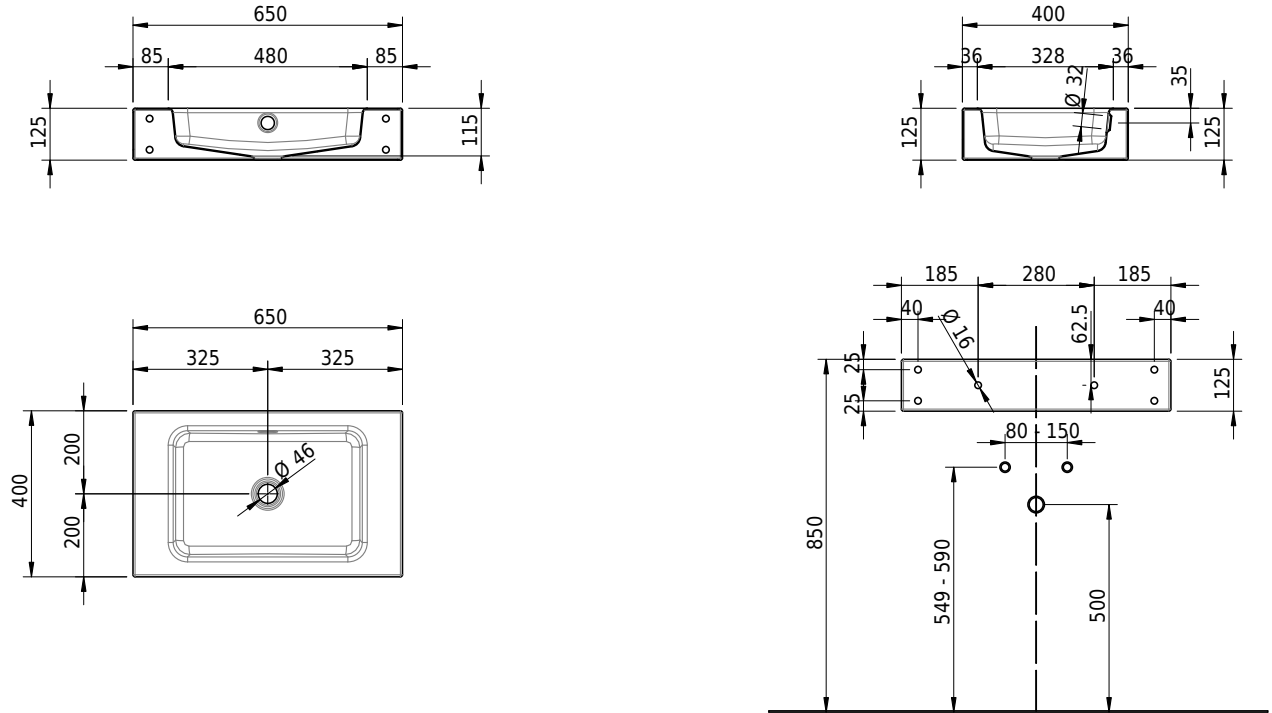

# Schmidlin MERO Wandbecken

65 x 40 x 12.5 cm

mit Überlauf, inkl. Befestigungszubehör, inkl. Überlaufgarnitur verchromt<br/>

Artikel-Nr.: 2062-0001    SGVSB-Nr.: 217496.242