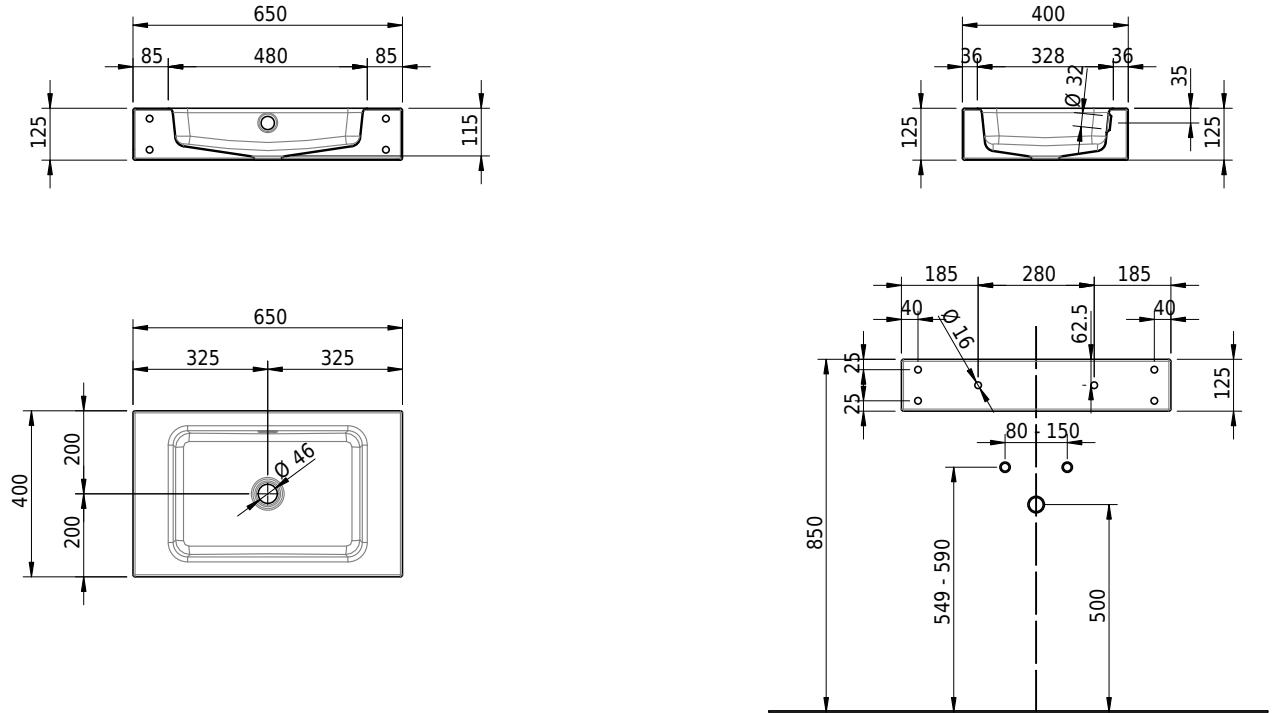

# Schmidlin MERO Wandbecken

65 x 40 x 12.5 cm

mit Überlauf, inkl. Befestigungzubehör, inkl. Überlaufgarnitur verchromt<br/>

Artikel-Nr.: 2062-0001    SGVSB-Nr.: 217496.242