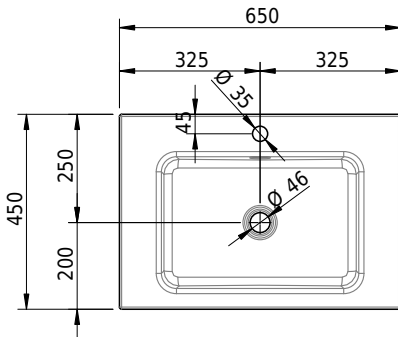

# Schmidlin MERO Wandbecken

65 x 45 x 12.5 cm

mit Überlauf, inkl. Befestigungzubehör, inkl. Überlaufgarnitur verchromt<br/>

Artikel-Nr.: 2061-0002    SGVSB-Nr.: 217510.241