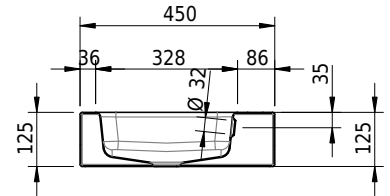

Massskizze

Schmidlin MERO Wandbecken

65 x 45 x 12.5 cm

mit Überlauf, inkl. Befestigungzubehör, inkl. Überlaufgarnitur verchromt

Artikel-Nr.: 2061-0002 SGVSB-Nr.: 217510.241

Optionen

- Farbklasse: I,II,III,IV,V [FA0_ _]
- Ohne Überlaufloch [UL0]
- GLASUR PLUS [OV01]
- Löcher für 3-Loch Armatur [WT_ALS01]
- Lochbohrung für Schmidlin Seifenspender [SSP02]
- Runde Lochbohrung nach Mass [WT_ALS02]
- Schmidlin Kosmetiktuchspender [KTS_ _]
- Spezialanfertigung
- Lochbohrung für Steckdose [STP_ _]