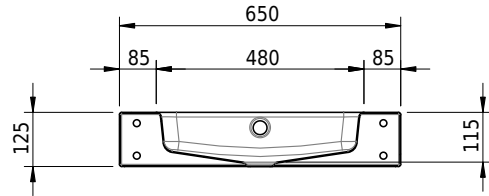

# Schmidlin MERO Wandbecken

65 x 45 x 12.5 cm

mit Überlauf, inkl. Befestigungzubehör, inkl. Überlaufgarnitur verchromt<br/>

Artikel-Nr.: 2061-0002    SGVSB-Nr.: 217510.241