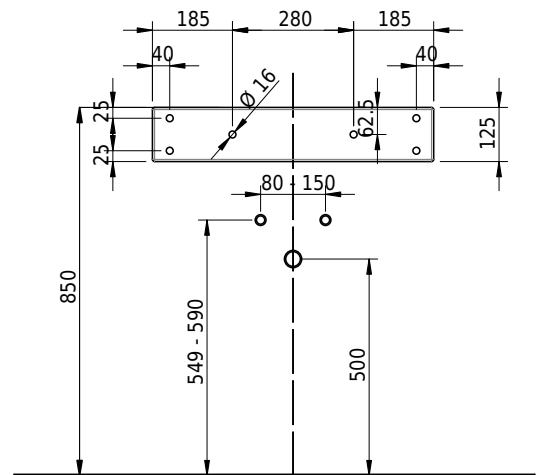

# Schmidlin MERO Wandbecken

65 x 45 x 12.5 cm

mit Überlauf, inkl. Befestigungzubehör, inkl. Überlaufgarnitur verchromt<br/>

Artikel-Nr.: 2061-0002    SGVSB-Nr.: 217510.241