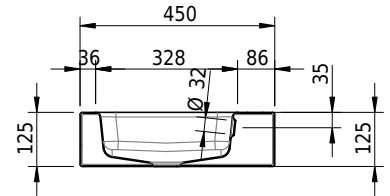

# Schmidlin MERO Wandbecken

65 x 45 x 12.5 cm

mit Überlauf, inkl. Befestigungzubehör, inkl. Überlaufgarnitur verchromt<br/>

Artikel-Nr.: 2061-0002    SGVSB-Nr.: 217510.241