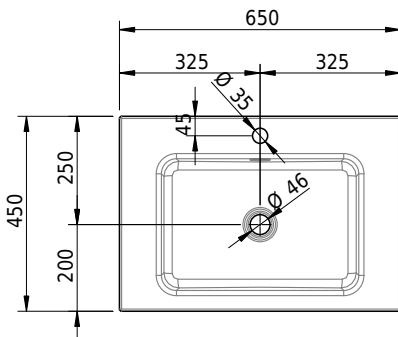

Massskizze

Schmidlin MERO Wandbecken

65 x 45 x 12.5 cm

mit Überlauf, inkl. Befestigungzubehör, inkl. Überlaufgarnitur verchromt

Artikel-Nr.: 2061-0002   SGVSB-Nr.: 217510.241

Optionen

- Farbklasse: I,II,III,IV,V [FA0_ _]
- Ohne Überlaufloch [UL0]
- GLASUR PLUS [OV01]
- Löcher für 3-Loch Armatur [WT_ALS01]
- Lochbohrung für Schmidlin Seifenspender [SSP02]
- Runde Lochbohrung nach Mass [WT_ALS02]
- Schmidlin Kosmetiktuchspender [KTS_ _]
- Spezialanfertigung
- Lochbohrung für Steckdose [STP_ _]

Zubehör

- Schmidlin Seifenspender
- Verstärkungsflansch für Armaturenmontage

Ab- und Überlaufgarnituren

- Schmidlin Pushventil, inkl. Deckel, verchromt, verschliessbar