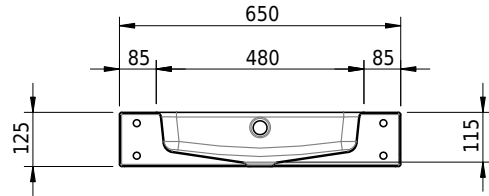

Massskizze

Schmidlin MERO Wandbecken

65 x 45 x 12.5 cm

mit Überlauf, inkl. Befestigungzubehör, inkl. Überlaufgarnitur verchromt

Artikel-Nr.: 2061-0002 SGVSB-Nr.: 217510.241

Optionen

- Farbklasse: I,II,III,IV,V [FA0_ _]
- Ohne Überlaufloch [UL0]
- GLASUR PLUS [OV01]
- Löcher für 3-Loch Armatur [WT_ALS01]
- Lochbohrung für Schmidlin Seifenspender [SSP02]
- Runde Lochbohrung nach Mass [WT_ALS02]
- Schmidlin Kosmetiktuchspender [KTS_ _]
- Spezialanfertigung
- Lochbohrung für Steckdose [STP_ _]