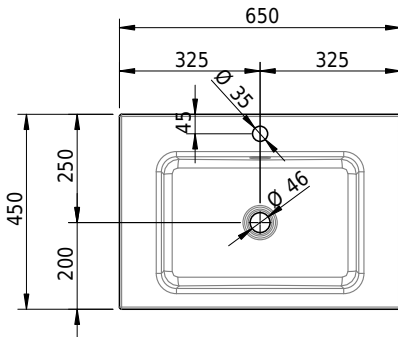

Massskizze

Schmidlin MERO Wandbecken

65 x 45 x 12.5 cm

mit Überlauf, inkl. Befestigungzubehör, inkl. Überlaufgarnitur verchromt

Artikel-Nr.: 2061-0002 SGVSB-Nr.: 217510.241

Optionen

- Farbklasse: I,II,III,IV,V [FA0_ _]
- Ohne Überlaufloch [UL0]
- GLASUR PLUS [OV01]
- Löcher für 3-Loch Armatur [WT_ALS01]
- Lochbohrung für Schmidlin Seifenspender [SSP02]
- Runde Lochbohrung nach Mass [WT_ALS02]
- Schmidlin Kosmetiktuchspender [KTS_ _]
- Spezialanfertigung
- Lochbohrung für Steckdose [STP_ _]