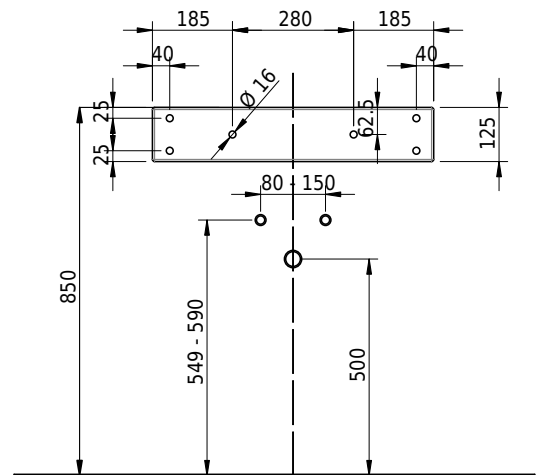

Massskizze

Schmidlin MERO Wandbecken

65 x 45 x 12.5 cm

mit Überlauf, inkl. Befestigungzubehör, inkl. Überlaufgarnitur verchromt

Artikel-Nr.: 2061-0002   SGVSB-Nr.: 217510.241

Optionen

- Farbklasse: I,II,III,IV,V [FA0_ _]
- Ohne Überlaufloch [UL0]
- GLASUR PLUS [OV01]
- Löcher für 3-Loch Armatur [WT_ALS01]
- Lochbohrung für Schmidlin Seifenspender [SSP02]
- Runde Lochbohrung nach Mass [WT_ALS02]
- Schmidlin Kosmetiktuchspender [KTS_ _]
- Spezialanfertigung
- Lochbohrung für Steckdose [STP_ _]

Zubehör

- Schmidlin Seifenspender
- Verstärkungsflansch für Armaturenmontage

Ab- und Überlaufgarnituren

- Schmidlin Pushventil, inkl. Deckel, verchromt, verschliessbar