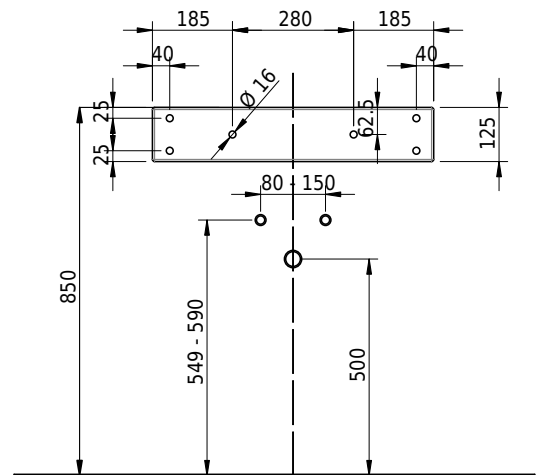

# Schmidlin MERO Wandbecken

65 x 45 x 12.5 cm

mit Überlauf, inkl. Befestigungzubehör, inkl. Überlaufgarnitur verchromt<br/>

Artikel-Nr.: 2061-0002    SGVSB-Nr.: 217510.241