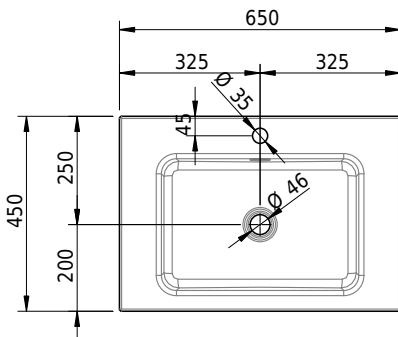

# Schmidlin MERO Wandbecken

65 x 45 x 12.5 cm

mit Überlauf, inkl. Befestigungzubehör, inkl. Überlaufgarnitur verchromt<br/>

Artikel-Nr.: 2061-0002    SGVSB-Nr.: 217510.241