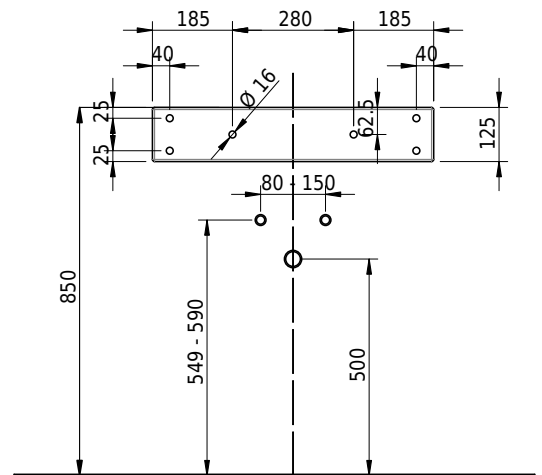

Massskizze

Schmidlin MERO Wandbecken

65 x 45 x 12.5 cm

mit Überlauf, inkl. Befestigungzubehör, inkl. Überlaufgarnitur verchromt

Artikel-Nr.: 2061-0002 SGVSB-Nr.: 217510.241

Optionen

- Farbklasse: I,II,III,IV,V [FA0_ _]
- Ohne Überlaufloch [UL0]
- GLASUR PLUS [OV01]
- Löcher für 3-Loch Armatur [WT_ALS01]
- Lochbohrung für Schmidlin Seifenspender [SSP02]
- Runde Lochbohrung nach Mass [WT_ALS02]
- Schmidlin Kosmetiktuchspender [KTS_ _]
- Spezialanfertigung
- Lochbohrung für Steckdose [STP_ _]