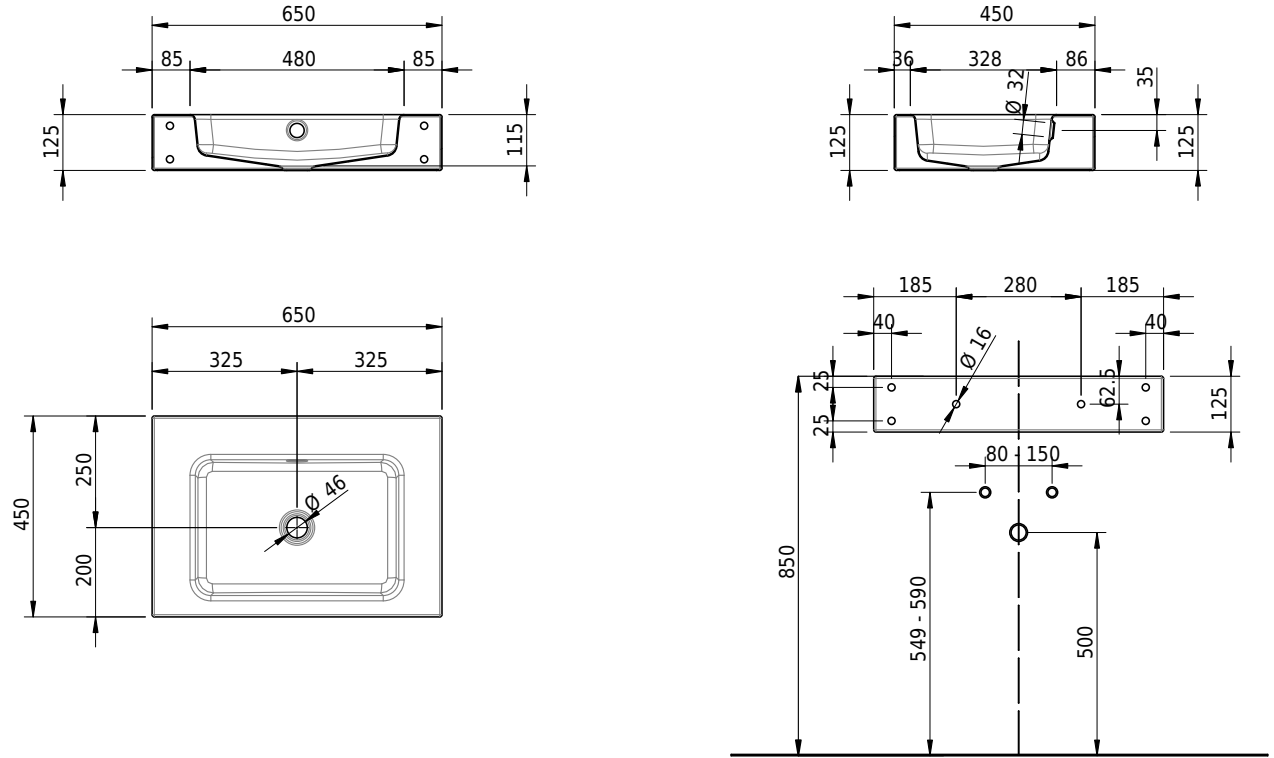

# Schmidlin MERO Wandbecken

65 x 45 x 12.5 cm

mit Überlauf, inkl. Befestigungzubehör, inkl. Überlaufgarnitur verchromt<br/>

Artikel-Nr.: 2061-0001    SGVSB-Nr.: 217510.242