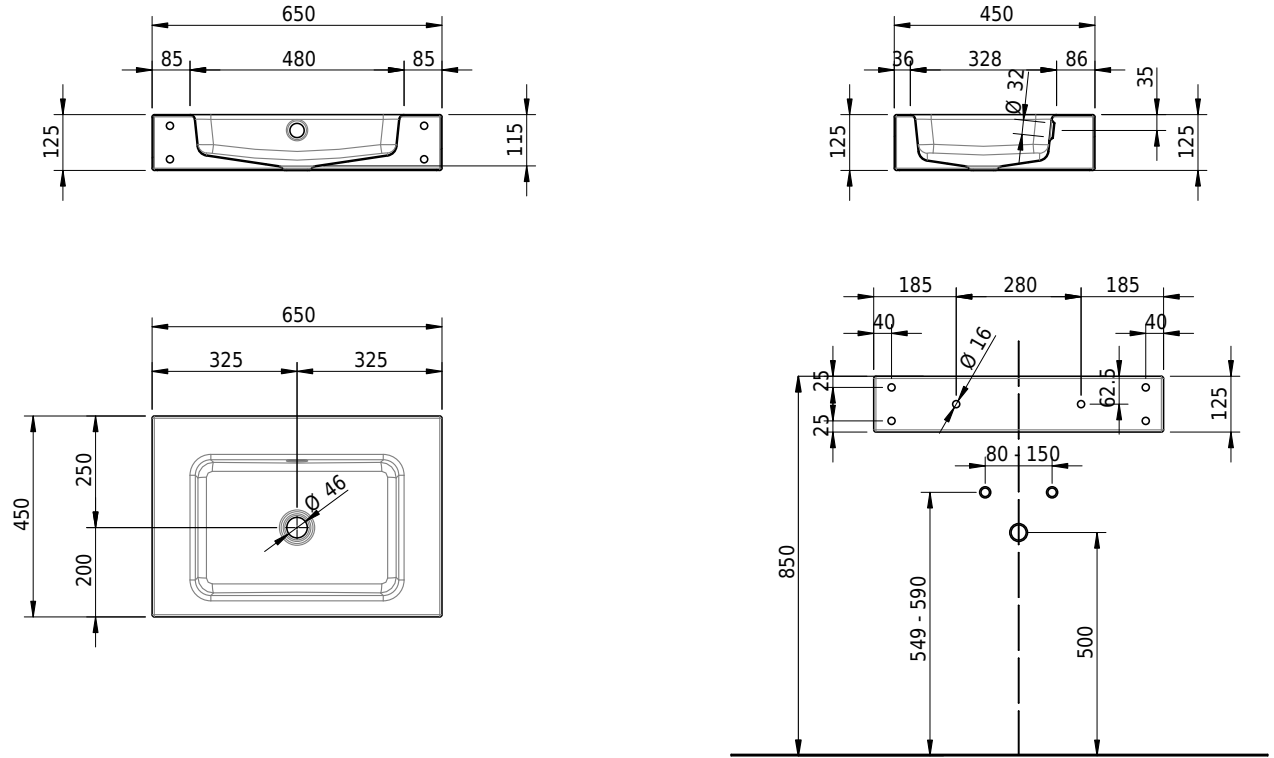

Massskizze

Schmidlin MERO Wandbecken

65 x 45 x 12.5 cm

mit Überlauf, inkl. Befestigungszubehör, inkl. Überlaufgarnitur verchromt

Artikel-Nr.: 2061-0001 SGVSB-Nr.: 217510.242

Optionen

- Farbklasse: I,II,III,IV,V [FA0_ _ _]
- Ohne Überlaufloch [UL0]
- GLASUR PLUS [OV01]
- Löcher für 3-Loch Armatur [WT_ALS01]
- Lochbohrung für Schmidlin Seifenspender [SSP02]
- Runde Lochbohrung nach Mass [WT_ALS02]
- Spezialanfertigung
- Lochbohrung für Steckdose [STP_ _]