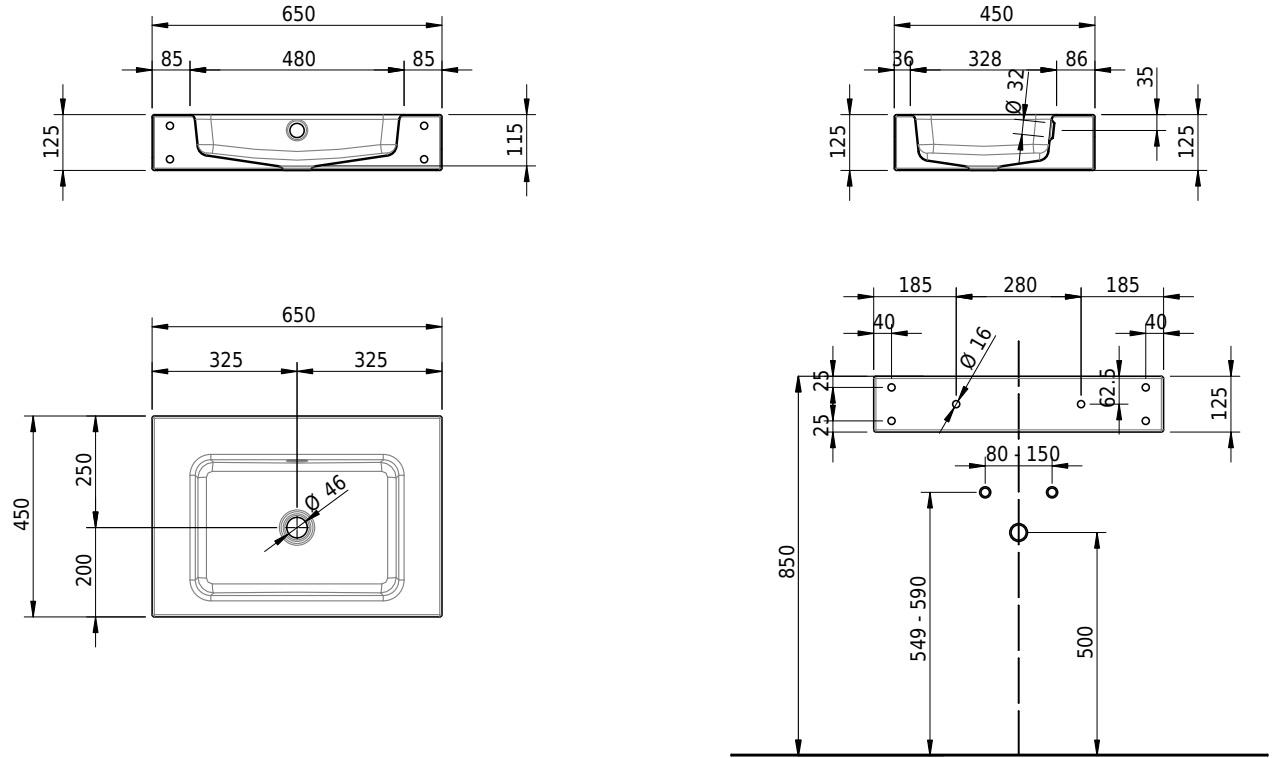

Massskizze

Schmidlin MERO Wandbecken

65 x 45 x 12.5 cm

mit Überlauf, inkl. Befestigungszubehör, inkl. Überlaufgarnitur verchromt

Artikel-Nr.: 2061-0001 SGVSB-Nr.: 217510.242

Optionen

- Farbklasse: I,II,III,IV,V [FA0_ _]
- Ohne Überlaufloch [UL0]
- GLASUR PLUS [OV01]
- Löcher für 3-Loch Armatur [WT_ALS01]
- Lochbohrung für Schmidlin Seifenspender [SSP02]
- Runde Lochbohrung nach Mass [WT_ALS02]
- Spezialanfertigung
- Lochbohrung für Steckdose [STP_ _]