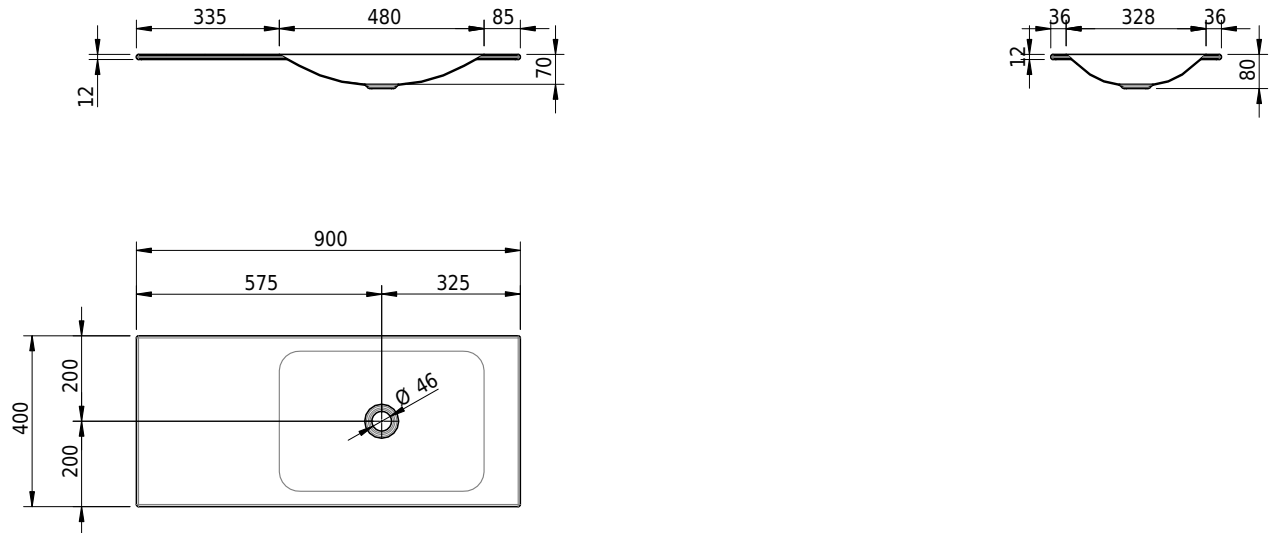

Massskizze

Schmidlin LOTUS Einlegebecken

90 x 40 x 1 cm

ohne Überlauf, inkl. Befestigungzubehör

Artikel-Nr.: 2059-0001 SGVSB-Nr.: 217362.242

Optionen

- Farbklasse: I,II,III,IV,V [FA0_ _]
- GLASUR PLUS [OV01]
- Lochbohrung für Schmidlin Seifenspender [SSP02]
- Spezialanfertigung