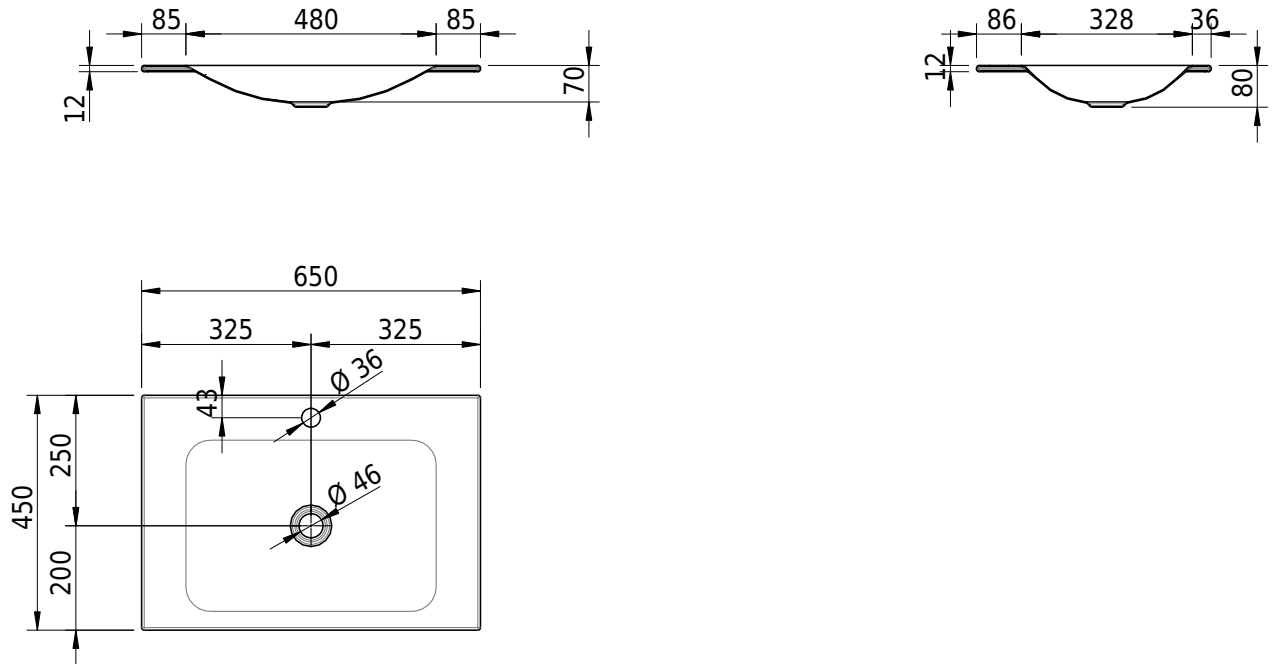

Massskizze

Schmidlin LOTUS Einlegebecken

65 x 45 x 1 cm

ohne Überlauf, inkl. Befestigungzubehör

Artikel-Nr.: 2058-0002 SGVSB-Nr.: 217367.241

Optionen

- Farbklasse: I,II,III,IV,V [FA0_ _]
- GLASUR PLUS [OV01]
- Löcher für 3-Loch Armatur [WT_ALS01]
- Lochbohrung für Schmidlin Seifenspender [SSP02]
- Runde Lochbohrung nach Mass [WT_ALS02]
- Spezialanfertigung