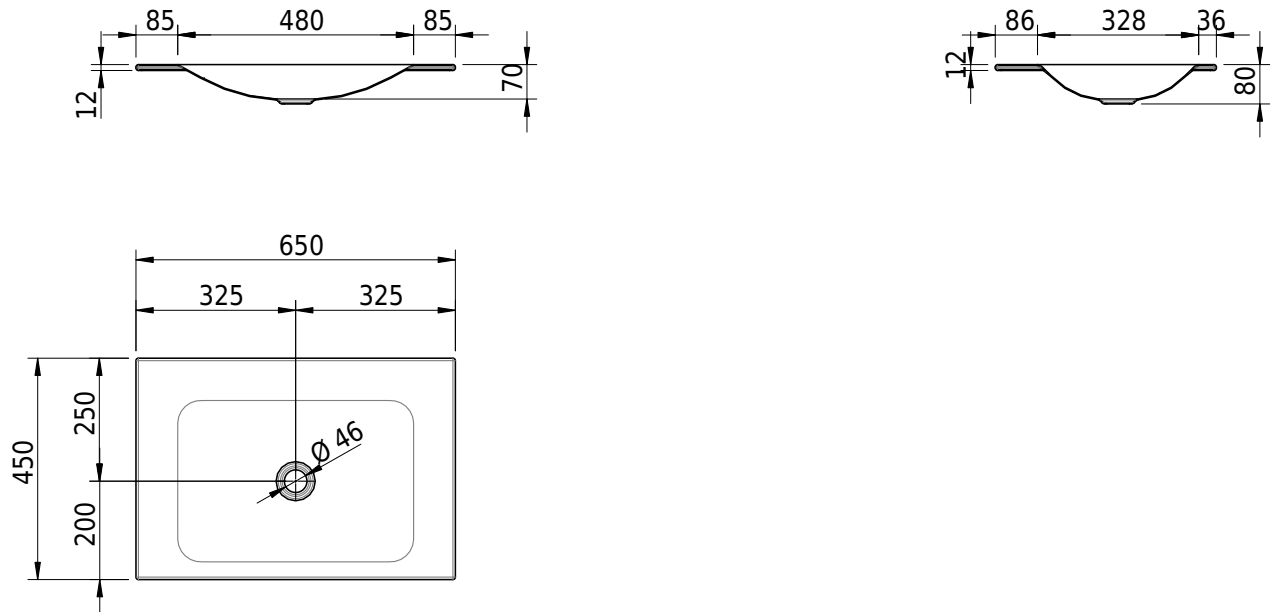

## Massskizze

**Schmidlin LOTUS Einlegebecken**

65 x 45 x 1 cm

ohne Überlauf, inkl. Befestigungzubehör

Artikel-Nr.: 2058-0001    SGVSB-Nr.: 217367.242

**Optionen**

- Farbklasse: I,II,III,IV,V [FA0\_ \_ \_]
- GLASUR PLUS [OV01]
- Löcher für 3-Loch Armatur [WT\_ALS01]
- Lochbohrung für Schmidlin Seifenspender [SSP02]
- Runde Lochbohrung nach Mass [WT\_ALS02]
- Spezialanfertigung