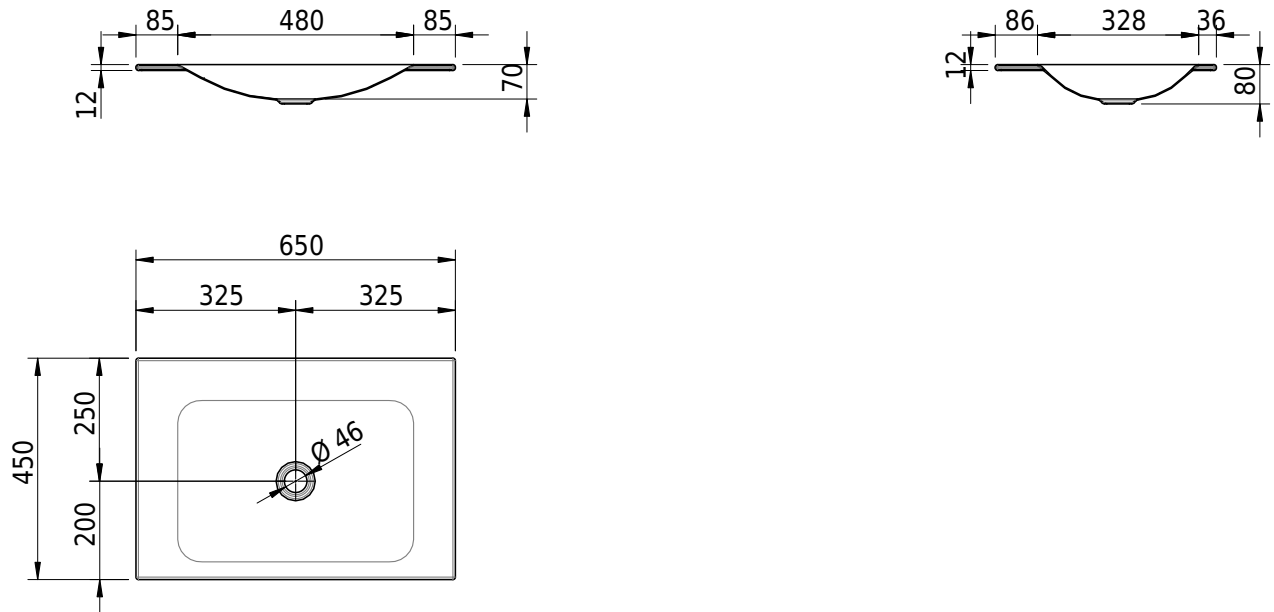

Massskizze

Schmidlin LOTUS Einlegebecken

65 x 45 x 1 cm

ohne Überlauf, inkl. Befestigungzubehör

Artikel-Nr.: 2058-0001 SGVSB-Nr.: 217367.242

Optionen

- Farbklasse: I,II,III,IV,V [FA0_ _ _]
- GLASUR PLUS [OV01]
- Löcher für 3-Loch Armatur [WT_ALS01]
- Lochbohrung für Schmidlin Seifenspender [SSP02]
- Runde Lochbohrung nach Mass [WT_ALS02]
- Spezialanfertigung