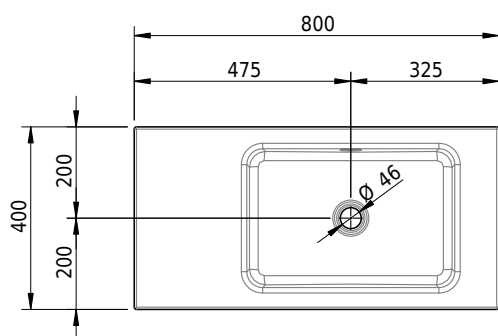

# Schmidlin MERO Aufsatzbecken

80 x 40 x 8 cm

mit Überlauf, inkl. Befestigungszubehör, inkl. Überlaufgarnitur verchromt

Artikel-Nr.: 2057-0001    SGVSB-Nr.: 217479.242