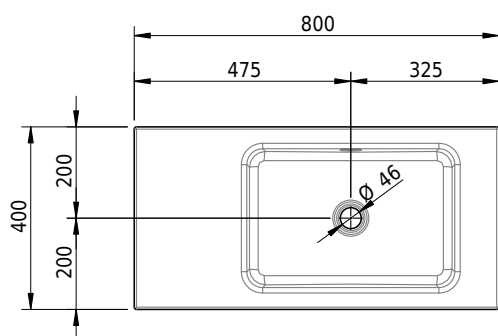

Massskizze

Schmidlin MERO Aufsatzbecken

80 x 40 x 8 cm

mit Überlauf, inkl. Befestigungszubehör, inkl. Überlaufgarnitur verchromt

Artikel-Nr.: 2057-0001   SGVSB-Nr.: 217479.242

Optionen

- Farbklasse: I,II,III,IV,V [FA0_ _]
- Ohne Überlaufloch [UL0]
- GLASUR PLUS [OV01]
- Spezialanfertigung

Zubehör

Ab- und Überlaufgarnituren

- Schmidlin Pushventil, inkl. Deckel, verchromt, verschliessbar