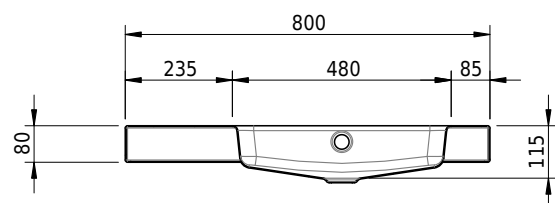

Massskizze

Schmidlin MERO Aufsatzbecken

80 x 40 x 8 cm

mit Überlauf, inkl. Befestigungszubehör, inkl. Überlaufgarnitur verchromt

Artikel-Nr.: 2057-0001   SGVSB-Nr.: 217479.242

Optionen

- Farbklasse: I,II,III,IV,V [FA0_ _]
- Ohne Überlaufloch [UL0]
- GLASUR PLUS [OV01]
- Spezialanfertigung

Zubehör

Ab- und Überlaufgarnituren

- Schmidlin Pushventil, inkl. Deckel, verchromt, verschliessbar