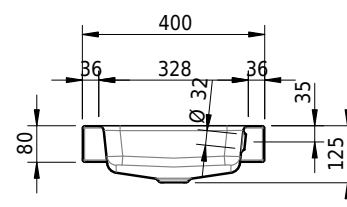

# Schmidlin MERO Aufsatzbecken

80 x 40 x 8 cm

mit Überlauf, inkl. Befestigungszubehör, inkl. Überlaufgarnitur verchromt

Artikel-Nr.: 2057-0001    SGVSB-Nr.: 217479.242