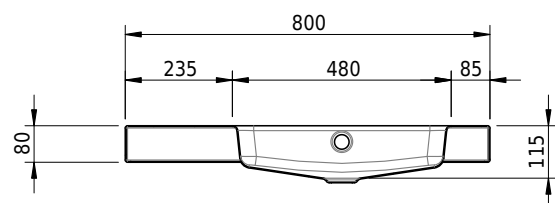

# Schmidlin MERO Aufsatzbecken

80 x 40 x 8 cm

mit Überlauf, inkl. Befestigungszubehör, inkl. Überlaufgarnitur verchromt

Artikel-Nr.: 2057-0001    SGVSB-Nr.: 217479.242