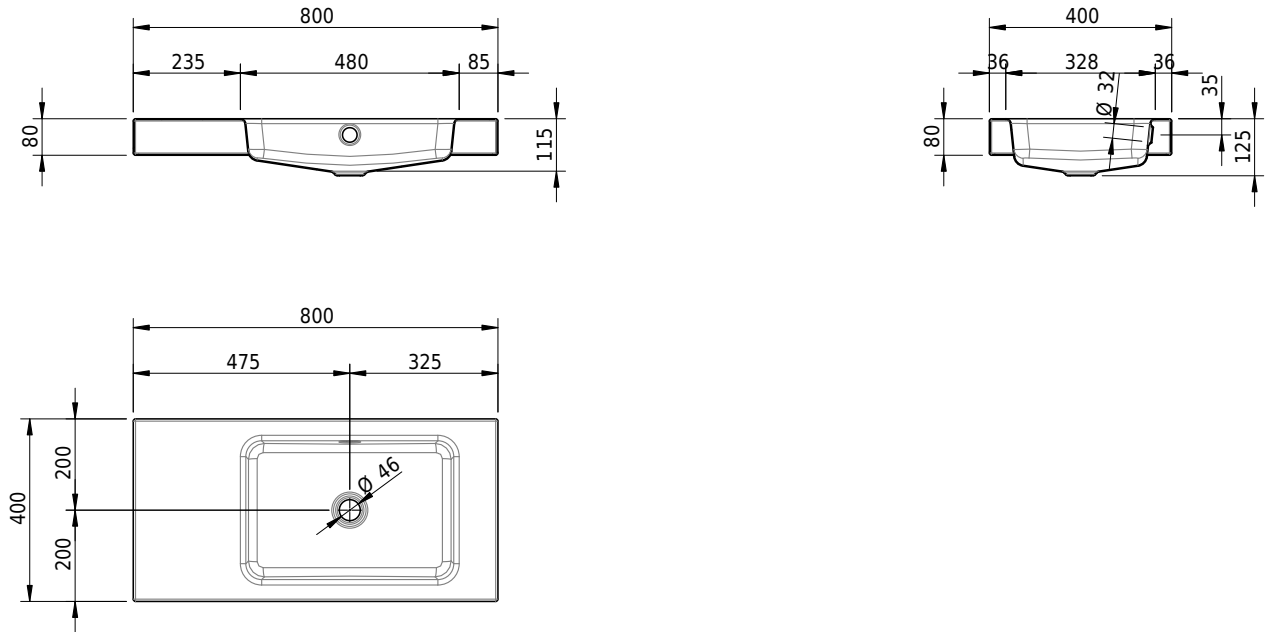

Massskizze

Schmidlin MERO Aufsatzbecken

80 x 40 x 8 cm

mit Überlauf, inkl. Befestigungszubehör, inkl. Überlaufgarnitur verchromt

Artikel-Nr.: 2057-0001 SGVSB-Nr.: 217479.242

Optionen

- Farbklasse: I,II,III,IV,V [FA0_ _]
- Ohne Überlaufloch [UL0]
- GLASUR PLUS [OV01]
- Spezialanfertigung