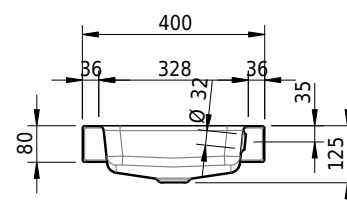

Massskizze

Schmidlin MERO Aufsatzbecken

80 x 40 x 8 cm

mit Überlauf, inkl. Befestigungzubehör, inkl. Überlaufgarnitur verchromt

Artikel-Nr.: 2057-0001 SGVSB-Nr.: 217479.242

Optionen

- Farbklasse: I,II,III,IV,V [FA0_ _]
- Ohne Überlaufloch [UL0]
- GLASUR PLUS [OV01]
- Spezialanfertigung