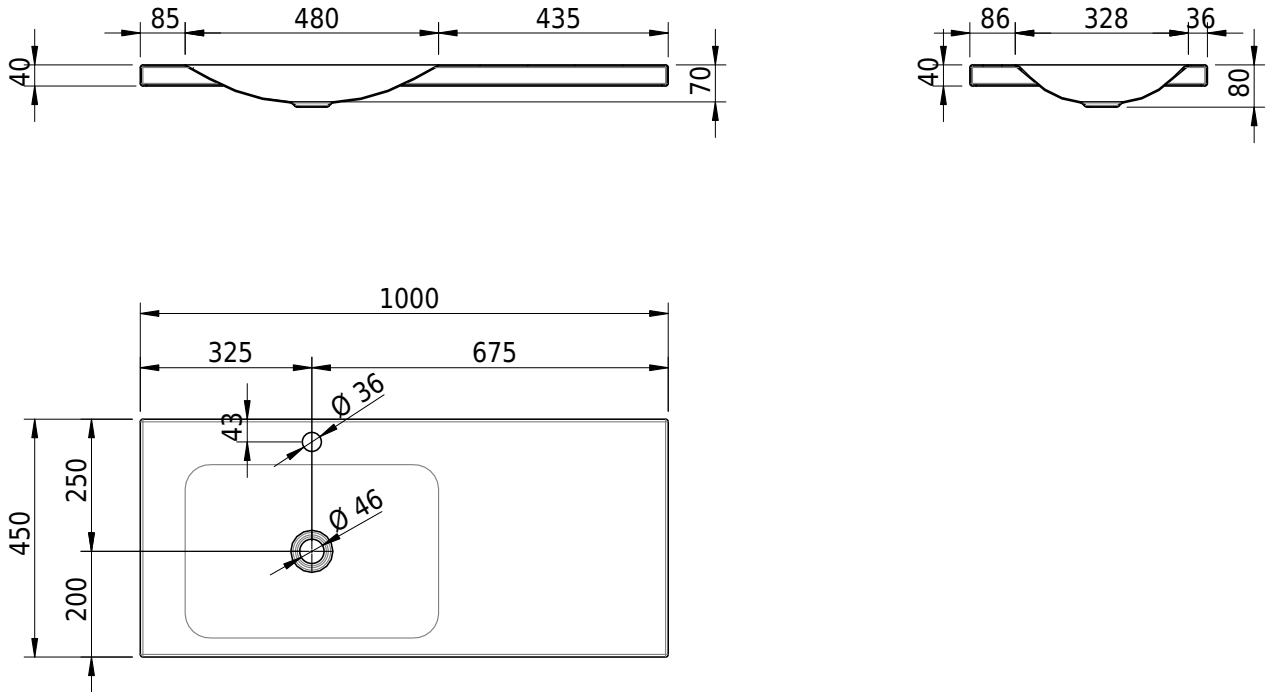

Massskizze

Schmidlin LOTUS Aufsatzbecken

100 x 45 x 4 cm

ohne Überlauf, inkl. Befestigungzubehör

Artikel-Nr.: 2056-0002 SGVSB-Nr.: 217393.241

Optionen

- Farbklasse: I,II,III,IV,V [FA0_ _ _]
- GLASUR PLUS [OV01]
- Löcher für 3-Loch Armatur [WT_ALS01]
- Lochbohrung für Schmidlin Seifenspender [SSP02]
- Runde Lochbohrung nach Mass [WT_ALS02]
- Spezialanfertigung

Zubehör

- Schmidlin Seifenspender
- Verstärkungsflansch für Armaturenmontage

Ab- und Überlaufgarnituren

- Schaftventil 1 1/4", inkl. Deckel verchromt, nicht verschliessbar
- Schmidlin Schaftventil 1 1/4", inkl. Deckel alpinweiss matt, emailliert, nicht verschliessbar
- Schmidlin Schaftventil 1 1/4", inkl. Deckel emailliert, nicht verschliessbar
- Schmidlin Schaftventil 1 1/4", inkl. Deckel emailliert, übrige Farben, nicht verschliessbar