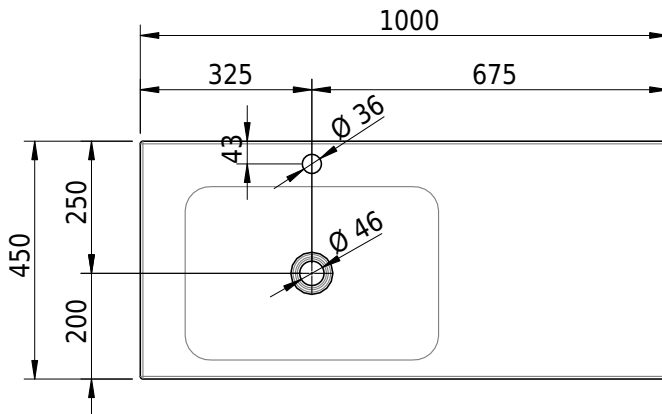

Massskizze

Schmidlin LOTUS Aufsatzbecken

100 x 45 x 4 cm

ohne Überlauf, inkl. Befestigungzubehör

Artikel-Nr.: 2056-0002 SGVSB-Nr.: 217393.241

Optionen

- Farbklasse: I,II,III,IV,V [FA0_ _]
- GLASUR PLUS [OV01]
- Löcher für 3-Loch Armatur [WT_ALS01]
- Lochbohrung für Schmidlin Seifenspender [SSP02]
- Runde Lochbohrung nach Mass [WT_ALS02]
- Spezialanfertigung

Zubehör

- Schmidlin Seifenspender
- Verstärkungsflansch für Armaturenmontage

Ab- und Überlaufgarnituren

- Schaftventil 1¼", inkl. Deckel verchromt, nicht verschliessbar
- Schmidlin Schaftventil 1 1/4", inkl. Deckel alpinweiss matt, emailliert, nicht verschliessbar
- Schmidlin Schaftventil 1 1/4", inkl. Deckel emailliert, nicht verschliessbar
- Schmidlin Schaftventil 1 1/4", inkl. Deckel emailliert, übrige Farben, nicht verschliessbar