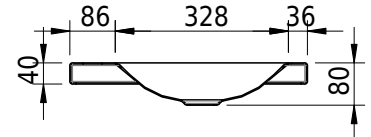

Massskizze

Schmidlin LOTUS Aufsatzbecken

100 x 45 x 4 cm

ohne Überlauf, inkl. Befestigungzubehör

Artikel-Nr.: 2056-0002 SGVSB-Nr.: 217393.241

Optionen

- Farbklasse: I,II,III,IV,V [FA0_ _]
- GLASUR PLUS [OV01]
- Löcher für 3-Loch Armatur [WT_ALS01]
- Lochbohrung für Schmidlin Seifenspender [SSP02]
- Runde Lochbohrung nach Mass [WT_ALS02]
- Spezialanfertigung