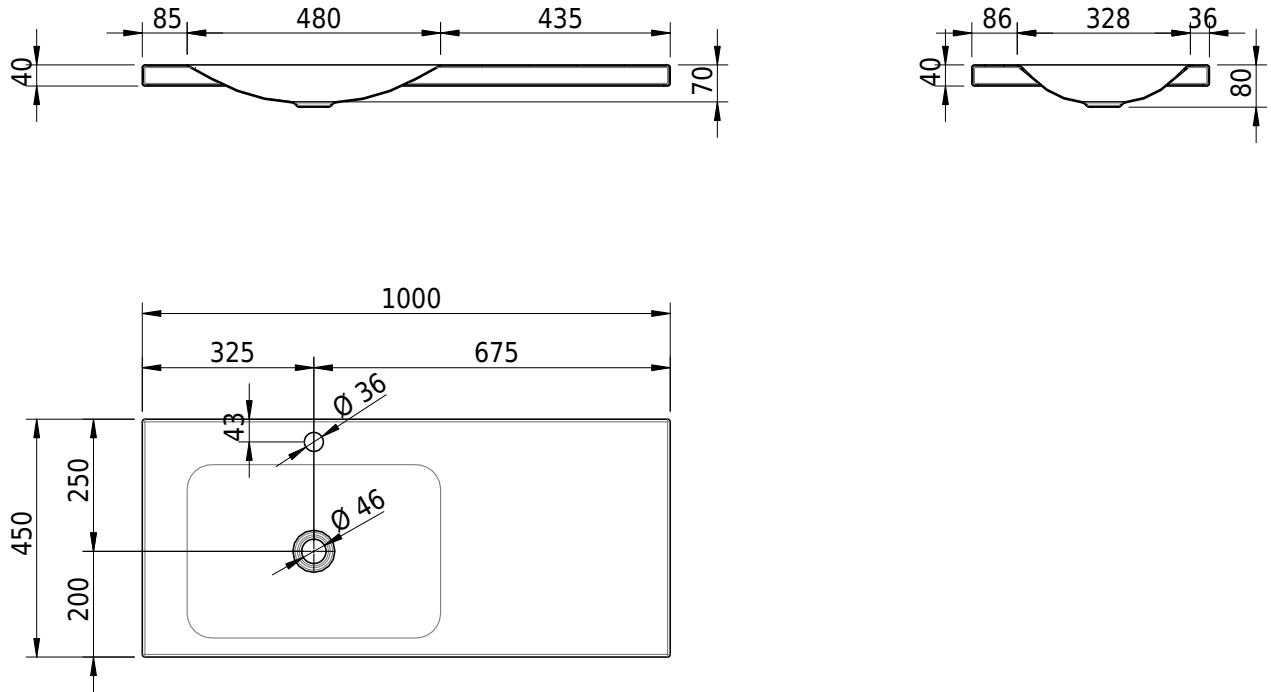

Massskizze

Schmidlin LOTUS Aufsatzbecken

100 x 45 x 4 cm

ohne Überlauf, inkl. Befestigungzubehör

Artikel-Nr.: 2056-0002 SGVSB-Nr.: 217393.241

Optionen

- Farbklasse: I,II,III,IV,V [FA0_ _]
- GLASUR PLUS [OV01]
- Löcher für 3-Loch Armatur [WT_ALS01]
- Lochbohrung für Schmidlin Seifenspender [SSP02]
- Runde Lochbohrung nach Mass [WT_ALS02]
- Spezialanfertigung

Zubehör

- Schmidlin Seifenspender
- Verstärkungsflansch für Armaturenmontage

Ab- und Überlaufgarnituren

- Schaftventil 1 1/4", inkl. Deckel verchromt, nicht verschliessbar
- Schmidlin Schaftventil 1 1/4", inkl. Deckel alpinweiss matt, emailliert, nicht verschliessbar
- Schmidlin Schaftventil 1 1/4", inkl. Deckel emailliert, nicht verschliessbar
- Schmidlin Schaftventil 1 1/4", inkl. Deckel emailliert, übrige Farben, nicht verschliessbar