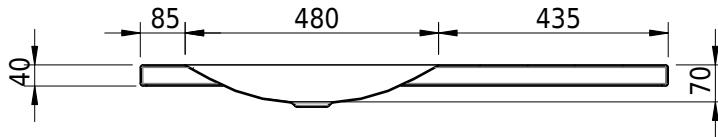

Massskizze

Schmidlin LOTUS Aufsatzbecken

100 x 45 x 4 cm

ohne Überlauf, inkl. Befestigungzubehör

Artikel-Nr.: 2056-0002 SGVSB-Nr.: 217393.241

Optionen

- Farbklasse: I,II,III,IV,V [FA0_ _]
- GLASUR PLUS [OV01]
- Löcher für 3-Loch Armatur [WT_ALS01]
- Lochbohrung für Schmidlin Seifenspender [SSP02]
- Runde Lochbohrung nach Mass [WT_ALS02]
- Spezialanfertigung

Zubehör

- Schmidlin Seifenspender
- Verstärkungsflansch für Armaturenmontage

Ab- und Überlaufgarnituren

- Schaftventil 1 1/4", inkl. Deckel verchromt, nicht verschliessbar
- Schmidlin Schaftventil 1 1/4", inkl. Deckel alpinweiss matt, emailliert, nicht verschliessbar
- Schmidlin Schaftventil 1 1/4", inkl. Deckel emailliert, nicht verschliessbar
- Schmidlin Schaftventil 1 1/4", inkl. Deckel emailliert, übrige Farben, nicht verschliessbar