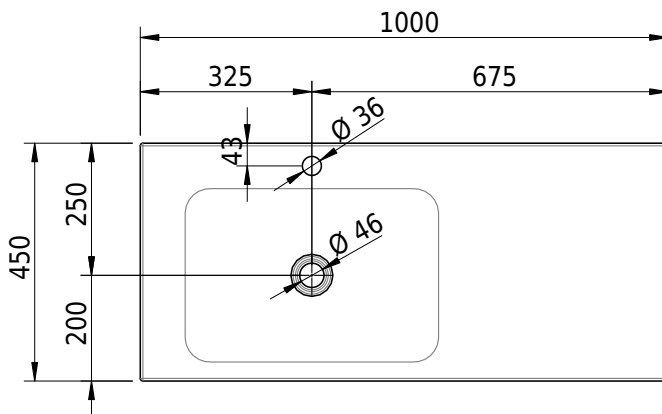

Massskizze

Schmidlin LOTUS Aufsatzbecken

100 x 45 x 4 cm

ohne Überlauf, inkl. Befestigungzubehör

Artikel-Nr.: 2056-0002 SGVSB-Nr.: 217393.241

Optionen

- Farbklasse: I,II,III,IV,V [FA0_ _]
- GLASUR PLUS [OV01]
- Löcher für 3-Loch Armatur [WT_ALS01]
- Lochbohrung für Schmidlin Seifenspender [SSP02]
- Runde Lochbohrung nach Mass [WT_ALS02]
- Spezialanfertigung

Zubehör

- Schmidlin Seifenspender
- Verstärkungsflansch für Armaturenmontage

Ab- und Überlaufgarnituren

- Schaftventil 1 1/4", inkl. Deckel verchromt, nicht verschliessbar
- Schmidlin Schaftventil 1 1/4", inkl. Deckel alpinweiss matt, emailliert, nicht verschliessbar
- Schmidlin Schaftventil 1 1/4", inkl. Deckel emailliert, nicht verschliessbar
- Schmidlin Schaftventil 1 1/4", inkl. Deckel emailliert, übrige Farben, nicht verschliessbar