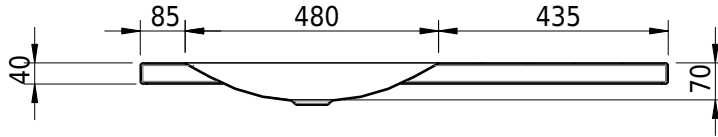

Massskizze

Schmidlin LOTUS Aufsatzbecken

100 x 45 x 4 cm

ohne Überlauf, inkl. Befestigungzubehör

Artikel-Nr.: 2056-0002 SGVSB-Nr.: 217393.241

Optionen

- Farbklasse: I,II,III,IV,V [FA0_ _]
- GLASUR PLUS [OV01]
- Löcher für 3-Loch Armatur [WT_ALS01]
- Lochbohrung für Schmidlin Seifenspender [SSP02]
- Runde Lochbohrung nach Mass [WT_ALS02]
- Spezialanfertigung

Zubehör

- Schmidlin Seifenspender
- Verstärkungsflansch für Armaturenmontage

Ab- und Überlaufgarnituren

- Schaftventil 1¼", inkl. Deckel verchromt, nicht verschliessbar
- Schmidlin Schaftventil 1 1/4", inkl. Deckel alpinweiss matt, emailliert, nicht verschliessbar
- Schmidlin Schaftventil 1 1/4", inkl. Deckel emailliert, nicht verschliessbar
- Schmidlin Schaftventil 1 1/4", inkl. Deckel emailliert, übrige Farben, nicht verschliessbar