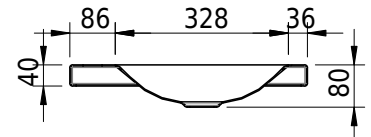

Massskizze

Schmidlin LOTUS Aufsatzbecken

100 x 45 x 4 cm

ohne Überlauf, inkl. Befestigungzubehör

Artikel-Nr.: 2056-0002 SGVSB-Nr.: 217393.241

Optionen

- Farbklasse: I,II,III,IV,V [FA0_ _]
- GLASUR PLUS [OV01]
- Löcher für 3-Loch Armatur [WT_ALS01]
- Lochbohrung für Schmidlin Seifenspender [SSP02]
- Runde Lochbohrung nach Mass [WT_ALS02]
- Spezialanfertigung

Zubehör

- Schmidlin Seifenspender
- Verstärkungsflansch für Armaturenmontage

Ab- und Überlaufgarnituren

- Schaftventil 1 1/4", inkl. Deckel verchromt, nicht verschliessbar
- Schmidlin Schaftventil 1 1/4", inkl. Deckel alpinweiss matt, emailliert, nicht verschliessbar
- Schmidlin Schaftventil 1 1/4", inkl. Deckel emailliert, nicht verschliessbar
- Schmidlin Schaftventil 1 1/4", inkl. Deckel emailliert, übrige Farben, nicht verschliessbar