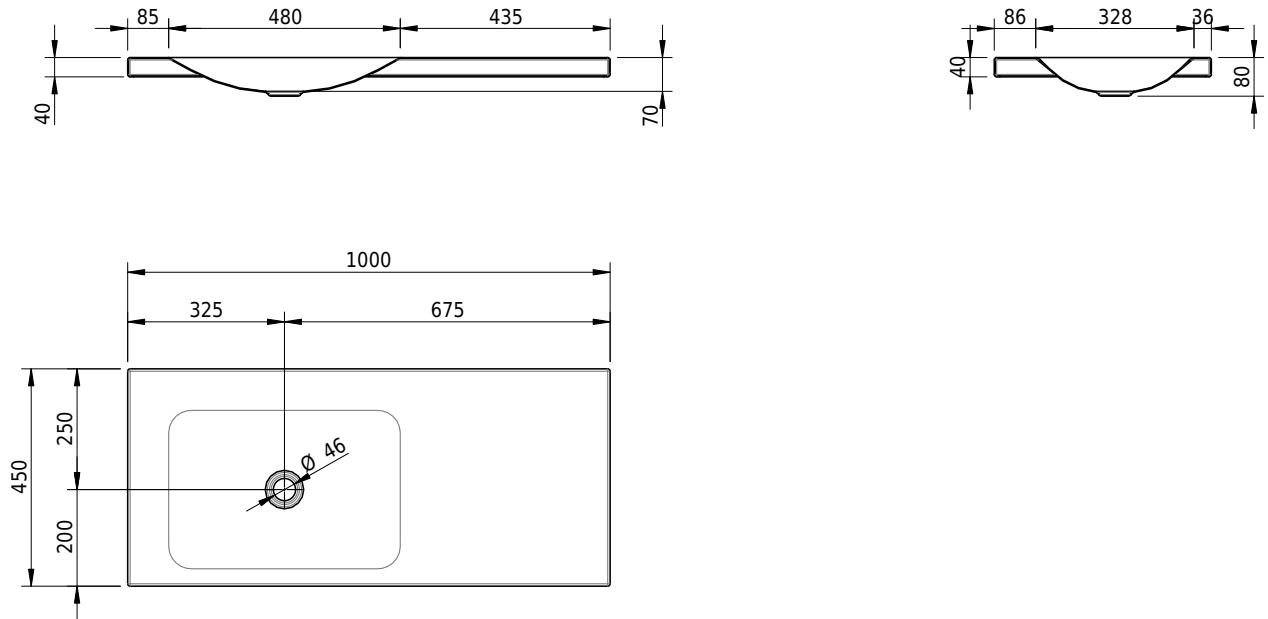

Massskizze

Schmidlin LOTUS Aufsatzbecken

100 x 45 x 4 cm

ohne Überlauf, inkl. Befestigungzubehör

Artikel-Nr.: 2056-0001 SGVSB-Nr.: 217393.242

Optionen

- Farbklasse: I,II,III,IV,V [FA0_ _ _]
- GLASUR PLUS [OV01]
- Löcher für 3-Loch Armatur [WT_ALS01]
- Lochbohrung für Schmidlin Seifenspender [SSP02]
- Runde Lochbohrung nach Mass [WT_ALS02]
- Spezialanfertigung

Zubehör

- Schmidlin Seifenspender
- Verstärkungsflansch für Armaturenmontage

Ab- und Überlaufgarnituren

- Schaftventil 1¼, inkl. Deckel verchromt, nicht verschliessbar
- Schmidlin Schaftventil 1 1/4", inkl. Deckel alpinweiss matt, emailliert, nicht verschliessbar
- Schmidlin Schaftventil 1 1/4", inkl. Deckel emailliert, nicht verschliessbar
- Schmidlin Schaftventil 1 1/4", inkl. Deckel emailliert, übrige Farben, nicht verschliessbar