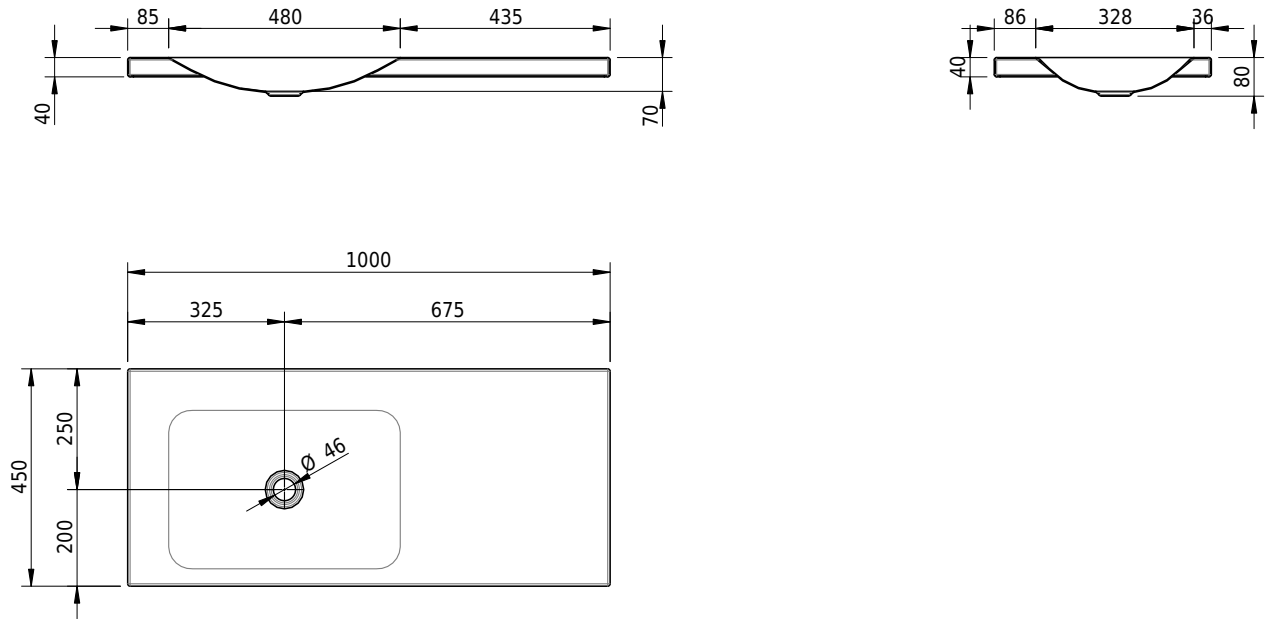

Massskizze

Schmidlin LOTUS Aufsatzbecken

100 x 45 x 4 cm

ohne Überlauf, inkl. Befestigungzubehör

Artikel-Nr.: 2056-0001 SGVSB-Nr.: 217393.242

Optionen

- Farbklasse: I,II,III,IV,V [FA0_ _ _]
- GLASUR PLUS [OV01]
- Löcher für 3-Loch Armatur [WT_ALS01]
- Lochbohrung für Schmidlin Seifenspender [SSP02]
- Runde Lochbohrung nach Mass [WT_ALS02]
- Spezialanfertigung

Zubehör

- Schmidlin Seifenspender
- Verstärkungsflansch für Armaturenmontage

Ab- und Überlaufgarnituren

- Schaftventil 1 1/4", inkl. Deckel verchromt, nicht verschliessbar
- Schmidlin Schaftventil 1 1/4", inkl. Deckel alpinweiss matt, emailliert, nicht verschliessbar
- Schmidlin Schaftventil 1 1/4", inkl. Deckel emailliert, nicht verschliessbar
- Schmidlin Schaftventil 1 1/4", inkl. Deckel emailliert, übrige Farben, nicht verschliessbar