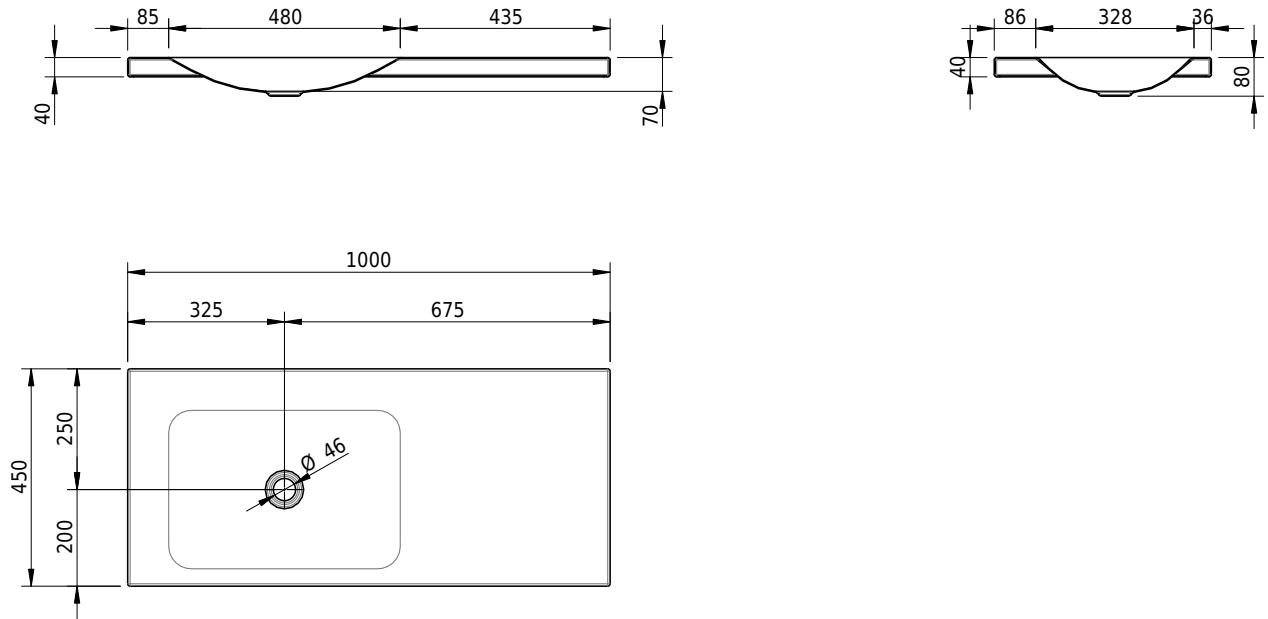

Massskizze

Schmidlin LOTUS Aufsatzbecken

100 x 45 x 4 cm

ohne Überlauf, inkl. Befestigungzubehör

Artikel-Nr.: 2056-0001 SGVSB-Nr.: 217393.242

Optionen

- Farbklasse: I,II,III,IV,V [FA0_ _ _]
- GLASUR PLUS [OV01]
- Löcher für 3-Loch Armatur [WT_ALS01]
- Lochbohrung für Schmidlin Seifenspender [SSP02]
- Runde Lochbohrung nach Mass [WT_ALS02]
- Spezialanfertigung

Zubehör

- Schmidlin Seifenspender
- Verstärkungsflansch für Armaturenmontage

Ab- und Überlaufgarnituren

- Schaftventil 1¼", inkl. Deckel verchromt, nicht verschliessbar
- Schmidlin Schaftventil 1 1/4", inkl. Deckel alpinweiss matt, emailliert, nicht verschliessbar
- Schmidlin Schaftventil 1 1/4", inkl. Deckel emailliert, nicht verschliessbar
- Schmidlin Schaftventil 1 1/4", inkl. Deckel emailliert, übrige Farben, nicht verschliessbar