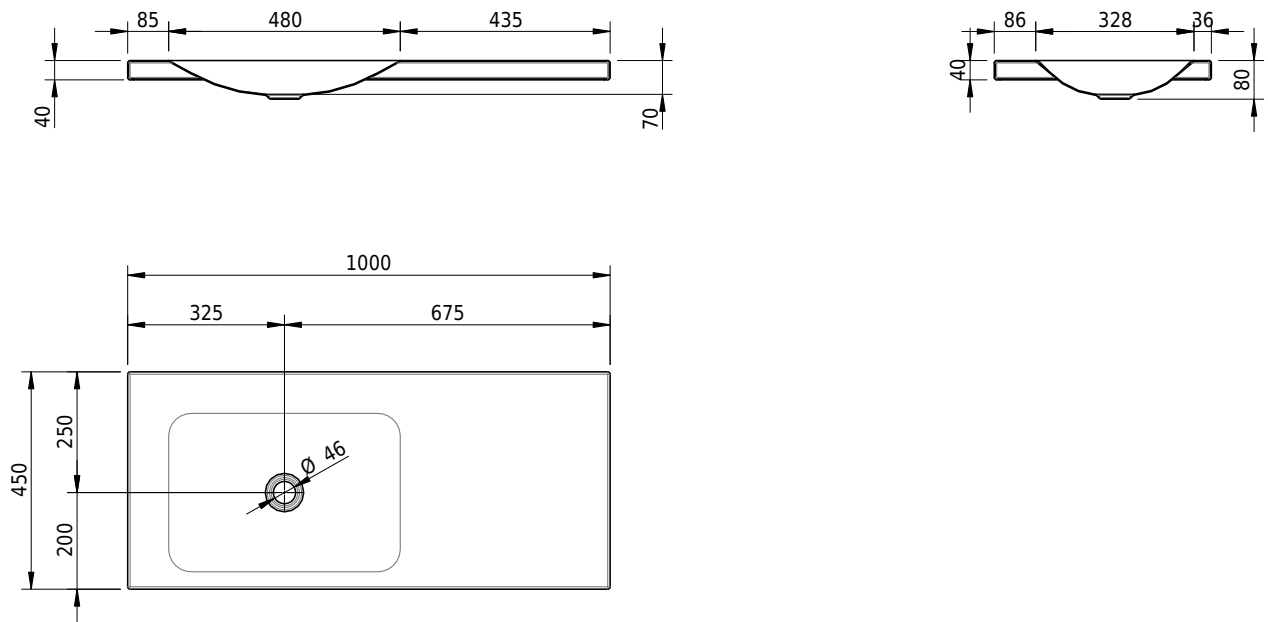

## Massskizze

**Schmidlin LOTUS Aufsatzbecken**

100 x 45 x 4 cm

ohne Überlauf, inkl. Befestigungzubehör

Artikel-Nr.: 2056-0001    SGVSB-Nr.: 217393.242

**Optionen**

- Farbklasse: I,II,III,IV,V [FA0\_ \_ \_]
- GLASUR PLUS [OV01]
- Löcher für 3-Loch Armatur [WT\_ALS01]
- Lochbohrung für Schmidlin Seifenspender [SSP02]
- Runde Lochbohrung nach Mass [WT\_ALS02]
- Spezialanfertigung