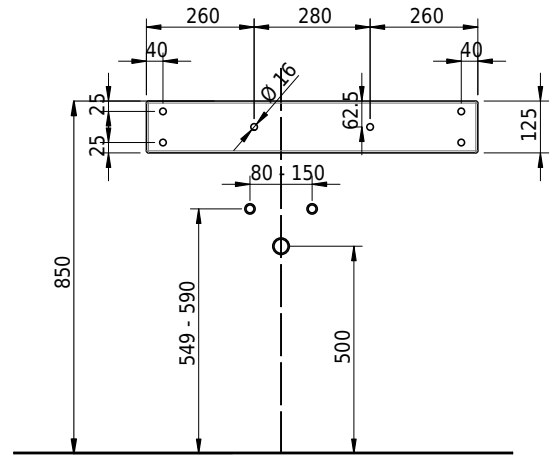

# Schmidlin MERO Wandbecken

80 x 45 x 12.5 cm

mit Überlauf, inkl. Befestigungzubehör, inkl. Überlaufgarnitur verchromt<br/>

Artikel-Nr.: 2055-0002    SGVSB-Nr.: 217532.241