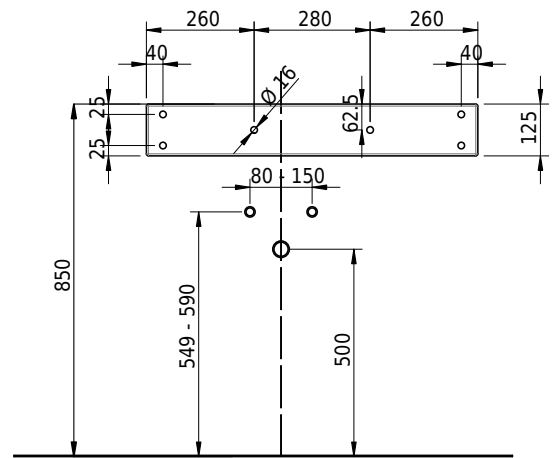

# Schmidlin MERO Wandbecken

80 x 45 x 12.5 cm

mit Überlauf, inkl. Befestigungzubehör, inkl. Überlaufgarnitur verchromt<br/>

Artikel-Nr.: 2055-0002    SGVSB-Nr.: 217532.241