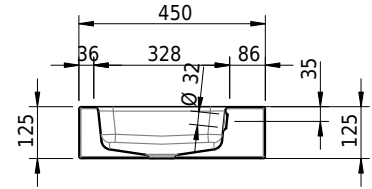

Massskizze

Schmidlin MERO Wandbecken

80 x 45 x 12.5 cm

mit Überlauf, inkl. Befestigungzubehör, inkl. Überlaufgarnitur verchromt

Artikel-Nr.: 2055-0002 SGVSB-Nr.: 217532.241

Optionen

- Farbklasse: I,II,III,IV,V [FA0_ _ _]
- Ohne Überlaufloch [UL0]
- GLASUR PLUS [OV01]
- Löcher für 3-Loch Armatur [WT_ALS01]
- Lochbohrung für Schmidlin Seifenspender [SSP02]
- Runde Lochbohrung nach Mass [WT_ALS02]
- Schmidlin Kosmetiktuchspender [KTS_ _]
- Spezialanfertigung
- Lochbohrung für Steckdose [STP_ _]