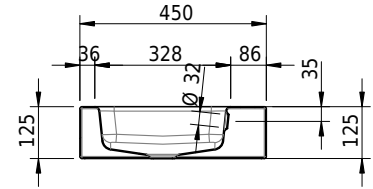

# Schmidlin MERO Wandbecken

80 x 45 x 12.5 cm

mit Überlauf, inkl. Befestigungzubehör, inkl. Überlaufgarnitur verchromt<br/>

Artikel-Nr.: 2055-0002    SGVSB-Nr.: 217532.241