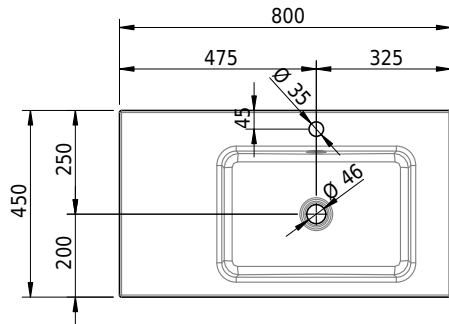

# Schmidlin MERO Wandbecken

80 x 45 x 12.5 cm

mit Überlauf, inkl. Befestigungzubehör, inkl. Überlaufgarnitur verchromt<br/>

Artikel-Nr.: 2055-0002    SGVSB-Nr.: 217532.241