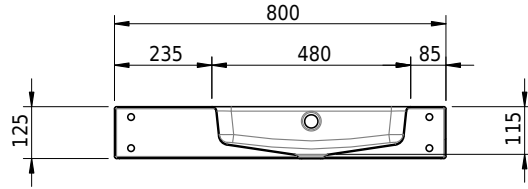

Massskizze

Schmidlin MERO Wandbecken

80 x 45 x 12.5 cm

mit Überlauf, inkl. Befestigungzubehör, inkl. Überlaufgarnitur verchromt

Artikel-Nr.: 2055-0002 SGVSB-Nr.: 217532.241

Optionen

- Farbklasse: I,II,III,IV,V [FA0_ _ _]
- Ohne Überlaufloch [UL0]
- GLASUR PLUS [OV01]
- Löcher für 3-Loch Armatur [WT_ALS01]
- Lochbohrung für Schmidlin Seifenspender [SSP02]
- Runde Lochbohrung nach Mass [WT_ALS02]
- Schmidlin Kosmetiktuchspender [KTS_ _]
- Spezialanfertigung
- Lochbohrung für Steckdose [STP_ _]