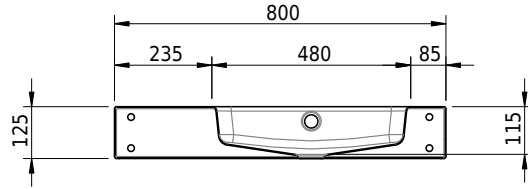

# Schmidlin MERO Wandbecken

80 x 45 x 12.5 cm

mit Überlauf, inkl. Befestigungzubehör, inkl. Überlaufgarnitur verchromt<br/>

Artikel-Nr.: 2055-0002    SGVSB-Nr.: 217532.241