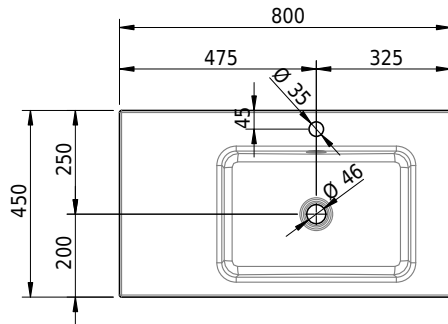

Massskizze

Schmidlin MERO Wandbecken

80 x 45 x 12.5 cm

mit Überlauf, inkl. Befestigungzubehör, inkl. Überlaufgarnitur verchromt

Artikel-Nr.: 2055-0002 SGVSB-Nr.: 217532.241

Optionen

- Farbklasse: I,II,III,IV,V [FA0_ _ _]
- Ohne Überlaufloch [UL0]
- GLASUR PLUS [OV01]
- Löcher für 3-Loch Armatur [WT_ALS01]
- Lochbohrung für Schmidlin Seifenspender [SSP02]
- Runde Lochbohrung nach Mass [WT_ALS02]
- Schmidlin Kosmetiktuchspender [KTS_ _]
- Spezialanfertigung
- Lochbohrung für Steckdose [STP_ _]