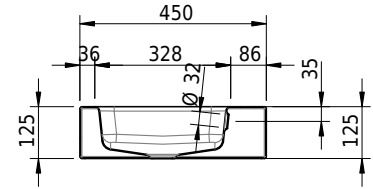

Massskizze

Schmidlin MERO Wandbecken

80 x 45 x 12.5 cm

mit Überlauf, inkl. Befestigungzubehör, inkl. Überlaufgarnitur verchromt

Artikel-Nr.: 2055-0002 SGVSB-Nr.: 217532.241

Optionen

- Farbklasse: I,II,III,IV,V [FA0_ _ _]
- Ohne Überlaufloch [UL0]
- GLASUR PLUS [OV01]
- Löcher für 3-Loch Armatur [WT_ALS01]
- Lochbohrung für Schmidlin Seifenspender [SSP02]
- Runde Lochbohrung nach Mass [WT_ALS02]
- Schmidlin Kosmetiktuchspender [KTS_ _]
- Spezialanfertigung
- Lochbohrung für Steckdose [STP_ _]