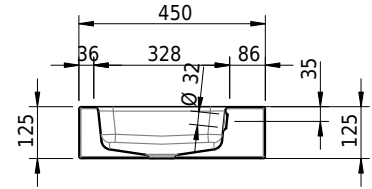

Massskizze

Schmidlin MERO Wandbecken

80 x 45 x 12.5 cm

mit Überlauf, inkl. Befestigungzubehör, inkl. Überlaufgarnitur verchromt

Artikel-Nr.: 2055-0002   SGVSB-Nr.: 217532.241

Optionen

- Farbklasse: I,II,III,IV,V [FA0_ _ _]
- Ohne Überlaufloch [UL0]
- GLASUR PLUS [OV01]
- Löcher für 3-Loch Armatur [WT_ALS01]
- Lochbohrung für Schmidlin Seifenspender [SSP02]
- Runde Lochbohrung nach Mass [WT_ALS02]
- Schmidlin Kosmetiktuchspender [KTS_ _]
- Spezialanfertigung
- Lochbohrung für Steckdose [STP_ _]

Zubehör

- Schmidlin Seifenspender
- Verstärkungsflansch für Armaturenmontage

Ab- und Überlaufgarnituren

- Schmidlin Pushventil, inkl. Deckel, verchromt, verschliessbar