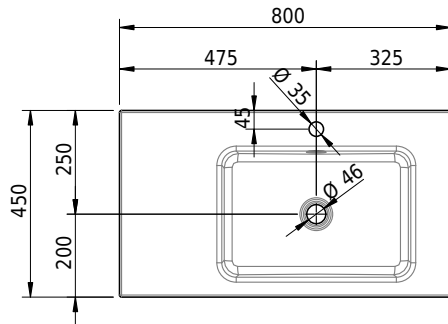

# Schmidlin MERO Wandbecken

80 x 45 x 12.5 cm

mit Überlauf, inkl. Befestigungzubehör, inkl. Überlaufgarnitur verchromt<br/>

Artikel-Nr.: 2055-0002    SGVSB-Nr.: 217532.241