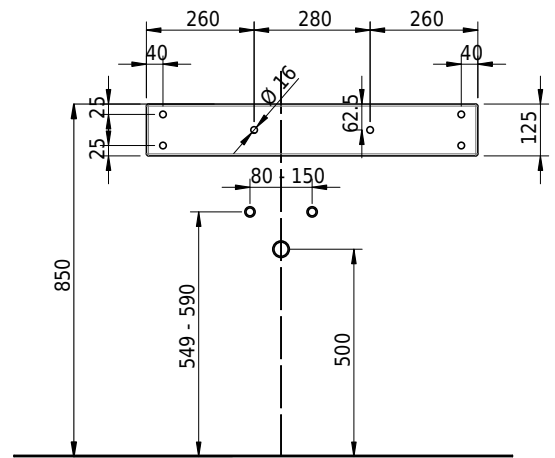

Massskizze

Schmidlin MERO Wandbecken

80 x 45 x 12.5 cm

mit Überlauf, inkl. Befestigungzubehör, inkl. Überlaufgarnitur verchromt

Artikel-Nr.: 2055-0002 SGVSB-Nr.: 217532.241

Optionen

- Farbklasse: I,II,III,IV,V [FA0_ _ _]
- Ohne Überlaufloch [UL0]
- GLASUR PLUS [OV01]
- Löcher für 3-Loch Armatur [WT_ALS01]
- Lochbohrung für Schmidlin Seifenspender [SSP02]
- Runde Lochbohrung nach Mass [WT_ALS02]
- Schmidlin Kosmetiktuchspender [KTS_ _]
- Spezialanfertigung
- Lochbohrung für Steckdose [STP_ _]