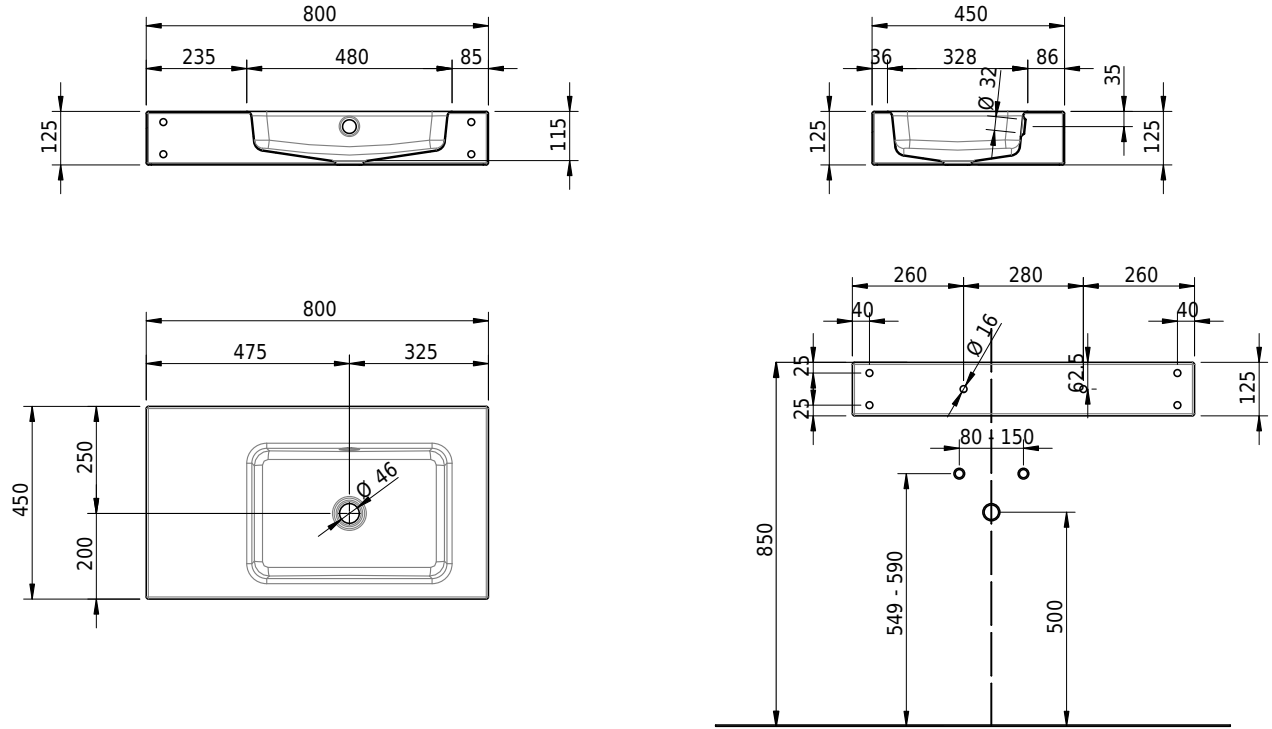

Massskizze

Schmidlin MERO Wandbecken

80 x 45 x 12.5 cm

mit Überlauf, inkl. Befestigungzubehör, inkl. Überlaufgarnitur verchromt

Artikel-Nr.: 2055-0001 SGVSB-Nr.: 217532.242

Optionen

- Farbklasse: I,II,III,IV,V [FA0_ _]
- Ohne Überlaufloch [UL0]
- GLASUR PLUS [OV01]
- Löcher für 3-Loch Armatur [WT_ALS01]
- Lochbohrung für Schmidlin Seifenspender [SSP02]
- Runde Lochbohrung nach Mass [WT_ALS02]
- Schmidlin Kosmetiktuchspender [KTS_ _]
- Spezialanfertigung
- Lochbohrung für Steckdose [STP_ _]