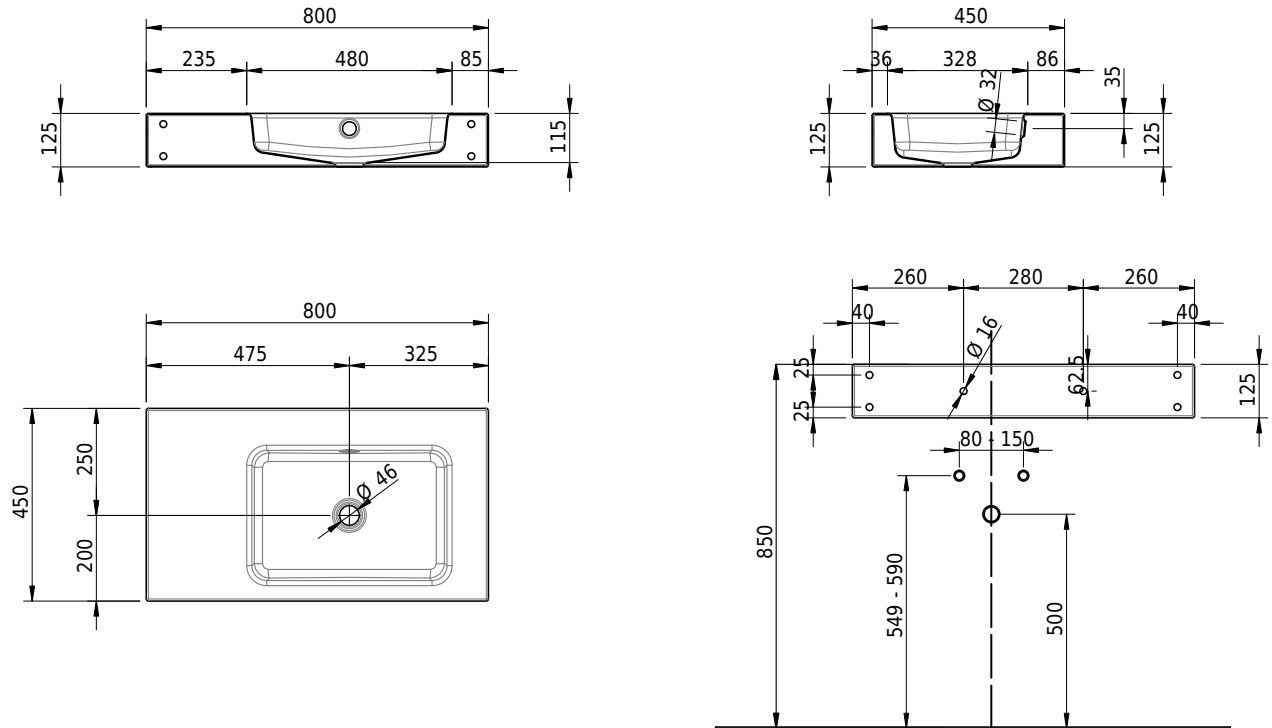

Massskizze

Schmidlin MERO Wandbecken

80 x 45 x 12.5 cm

mit Überlauf, inkl. Befestigungszubehör, inkl. Überlaufgarnitur verchromt

Artikel-Nr.: 2055-0001 SGVSB-Nr.: 217532.242

Optionen

- Farbklasse: I,II,III,IV,V [FA0_ _]
- Ohne Überlaufloch [UL0]
- GLASUR PLUS [OV01]
- Löcher für 3-Loch Armatur [WT_ALS01]
- Lochbohrung für Schmidlin Seifenspender [SSP02]
- Runde Lochbohrung nach Mass [WT_ALS02]
- Schmidlin Kosmetiktuchspender [KTS_ _]
- Spezialanfertigung
- Lochbohrung für Steckdose [STP_ _]