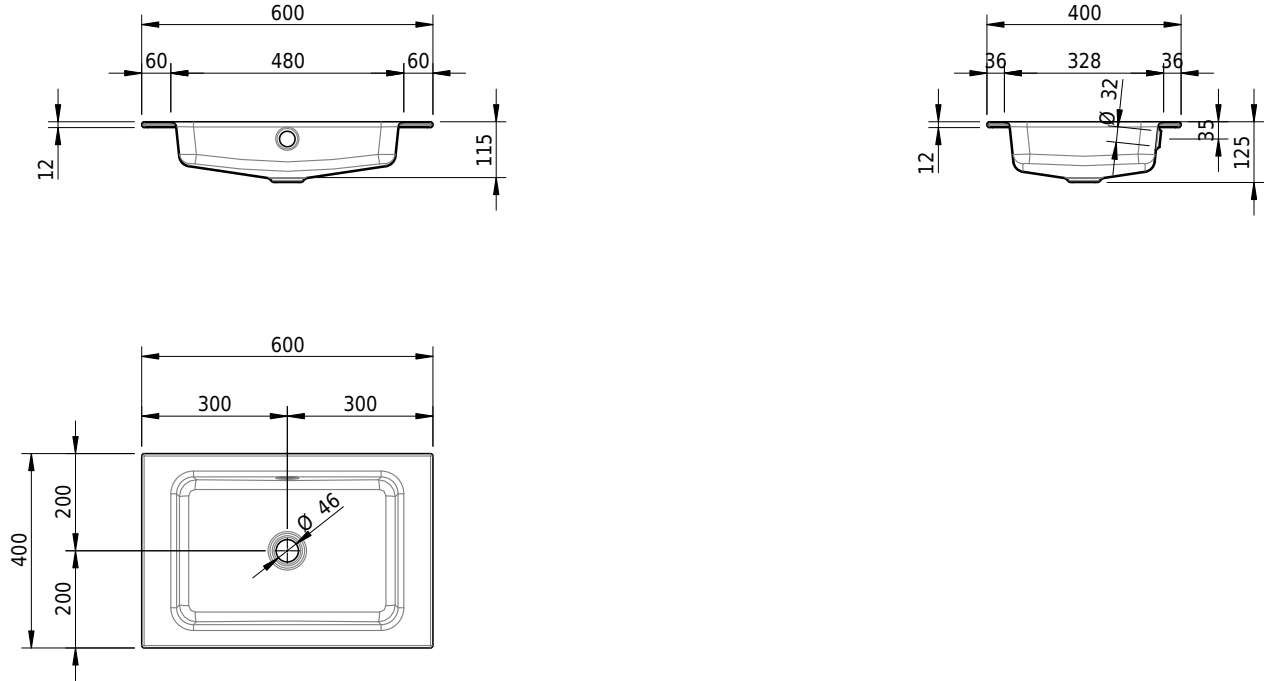

Massskizze

Schmidlin MERO Einlegebecken

60 x 40 x 1 cm

mit Überlauf, inkl. Befestigungszubehör, inkl. Überlaufgarnitur verchromt

Artikel-Nr.: 2054-0001 SGVSB-Nr.: 217455.242

Optionen

- Farbklasse: I,II,III,IV,V [FA0_ _]
- Ohne Überlaufloch [UL0]
- GLASUR PLUS [OV01]
- Spezialanfertigung