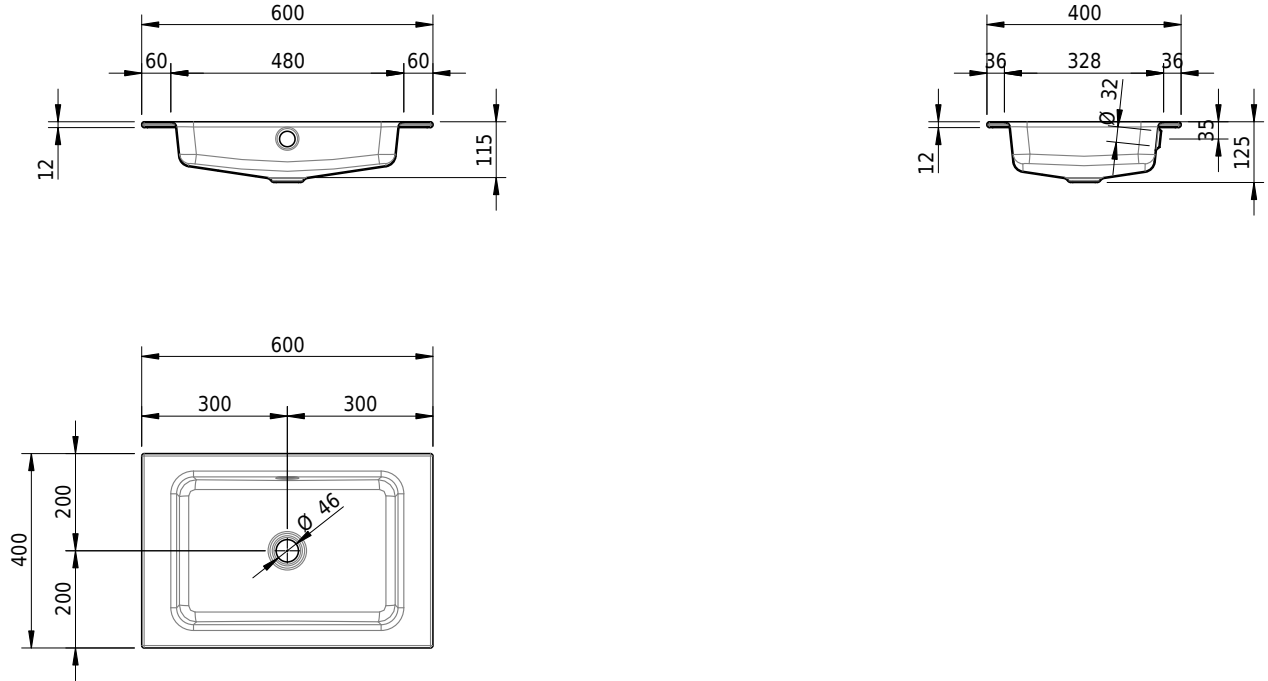

# Schmidlin MERO Einlegebecken

60 x 40 x 1 cm

mit Überlauf, inkl. Befestigungszubehör, inkl. Überlaufgarnitur verchromt

Artikel-Nr.: 2054-0001    SGVSB-Nr.: 217455.242