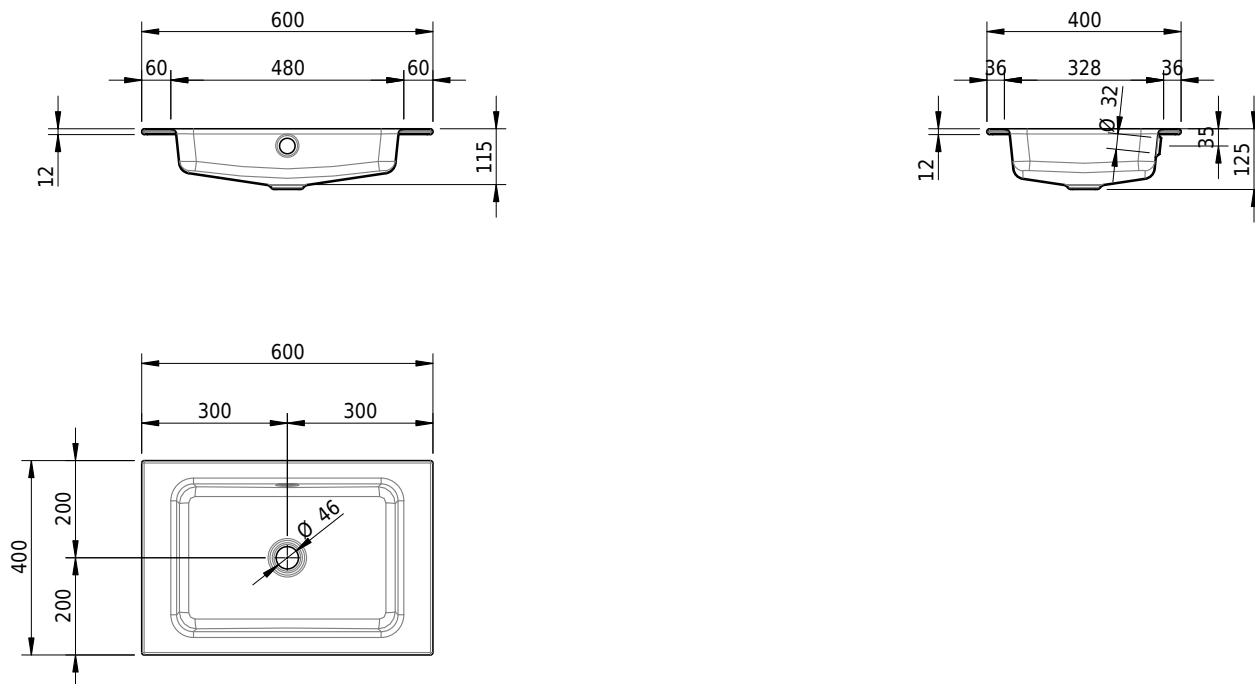

Massskizze

Schmidlin MERO Einlegebecken

60 x 40 x 1 cm

mit Überlauf, inkl. Befestigungszubehör, inkl. Überlaufgarnitur verchromt

Artikel-Nr.: 2054-0001 SGVSB-Nr.: 217455.242

Optionen

- Farbklasse: I,II,III,IV,V [FA0_ _]
- Ohne Überlaufloch [UL0]
- GLASUR PLUS [OV01]
- Spezialanfertigung