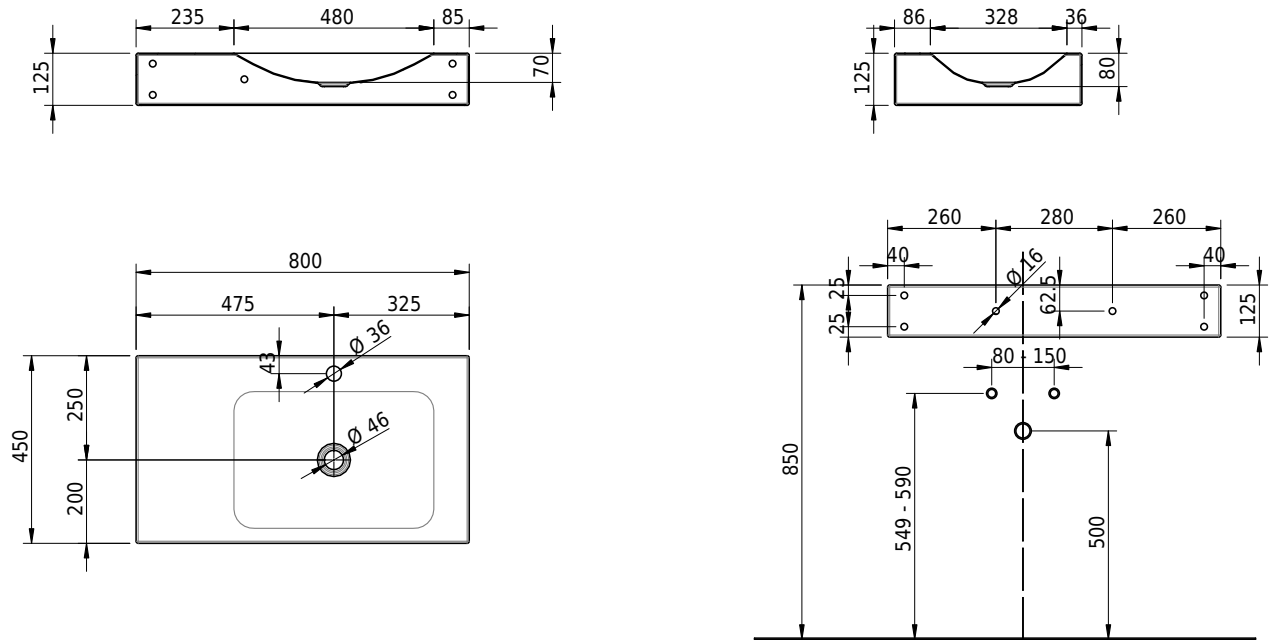

# Schmidlin LOTUS Wandbecken

80 x 45 x 12.5 cm

ohne Überlauf, inkl. Befestigungzubehör

Artikel-Nr.: 2053-0002    SGVSB-Nr.: 217440.241