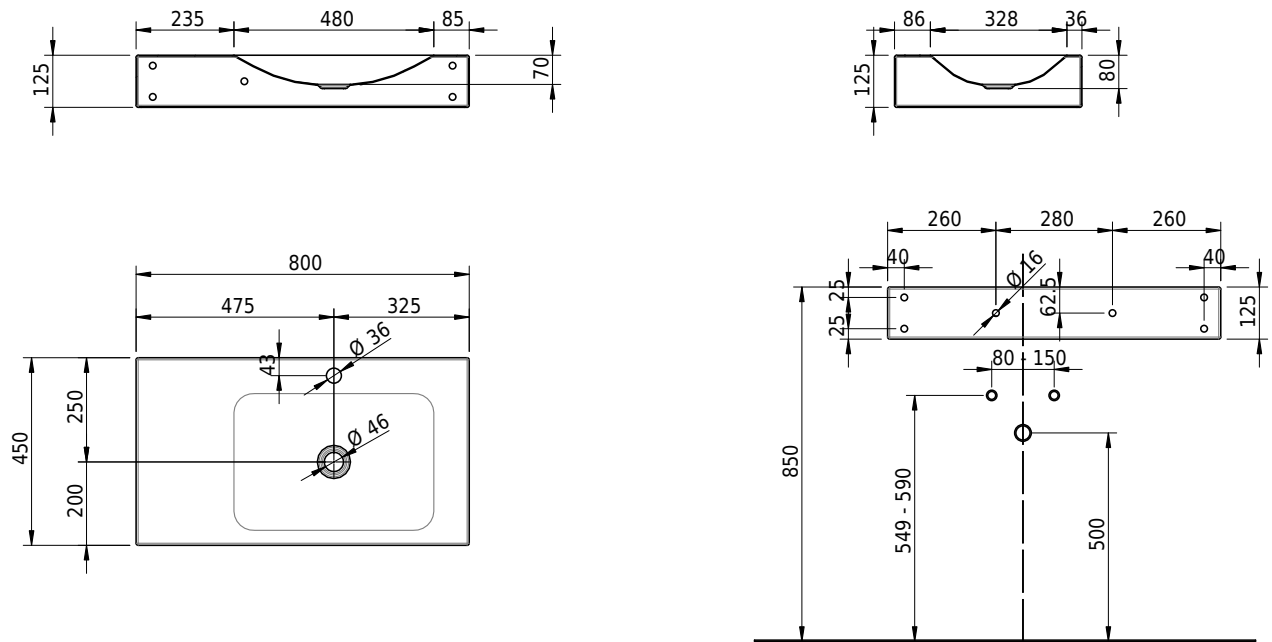

Massskizze

Schmidlin LOTUS Wandbecken

80 x 45 x 12.5 cm

ohne Überlauf, inkl. Befestigungzubehör

Artikel-Nr.: 2053-0002 SGVSB-Nr.: 217440.241

Optionen

- Farbklasse: I,II,III,IV,V [FA0_ _]
- GLASUR PLUS [OV01]
- Löcher für 3-Loch Armatur [WT_ALS01]
- Lochbohrung für Schmidlin Seifenspender [SSP02]
- Runde Lochbohrung nach Mass [WT_ALS02]
- Schmidlin Kosmetiktuchspender [KTS_ _]
- Spezialanfertigung
- Lochbohrung für Steckdose [STP_ _]

Zubehör

- Schmidlin Seifenspender
- Verstärkungsflansch für Armaturenmontage

Ab- und Überlaufgarnituren

- Schaftventil 1¼, inkl. Deckel verchromt, nicht verschliessbar
- Schmidlin Schaftventil 1 1/4", inkl. Deckel alpinweiss matt, emailliert, nicht verschliessbar
- Schmidlin Schaftventil 1 1/4", inkl. Deckel emailliert, nicht verschliessbar
- Schmidlin Schaftventil 1 1/4", inkl. Deckel emailliert, übrige Farben, nicht verschliessbar