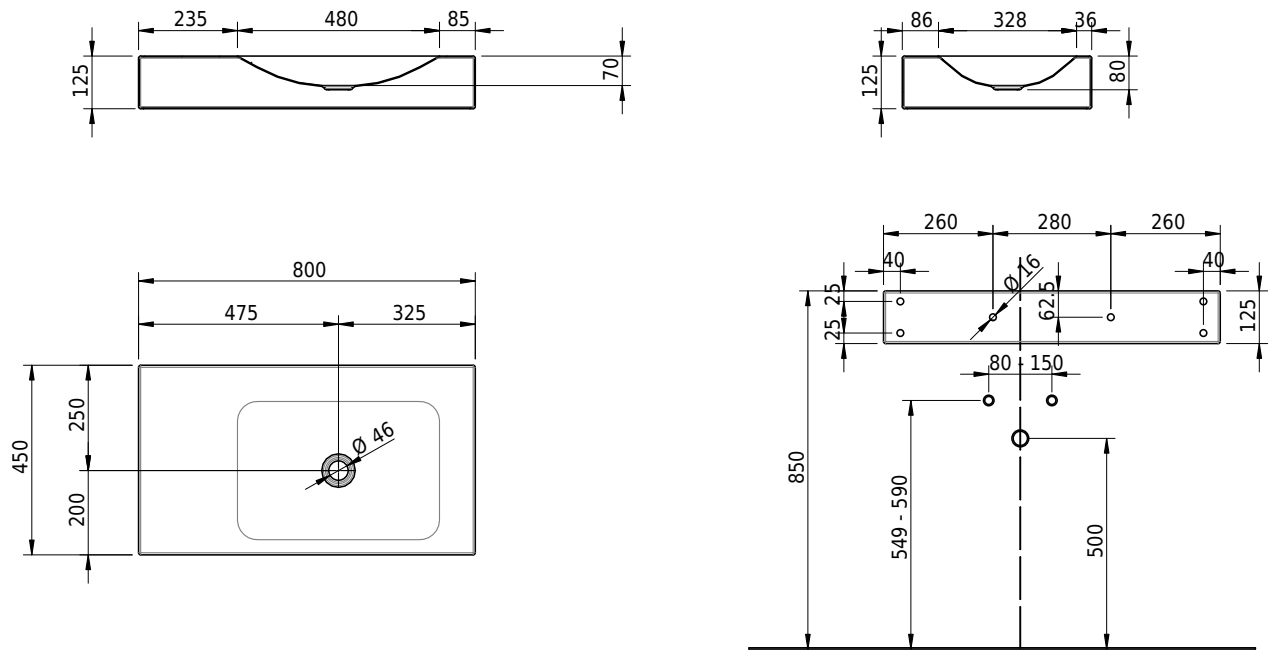

Massskizze

Schmidlin LOTUS Wandbecken

80 x 45 x 12.5 cm

ohne Überlauf, inkl. Befestigungzubehör

Artikel-Nr.: 2053-0001 SGVSB-Nr.: 217440.242

Optionen

- Farbklasse: I,II,III,IV,V [FA0_ _]
- GLASUR PLUS [OV01]
- Löcher für 3-Loch Armatur [WT_ALS01]
- Lochbohrung für Schmidlin Seifenspender [SSP02]
- Runde Lochbohrung nach Mass [WT_ALS02]
- Schmidlin Kosmetiktuchspender [KTS_ _]
- Spezialanfertigung
- Lochbohrung für Steckdose [STP_ _]