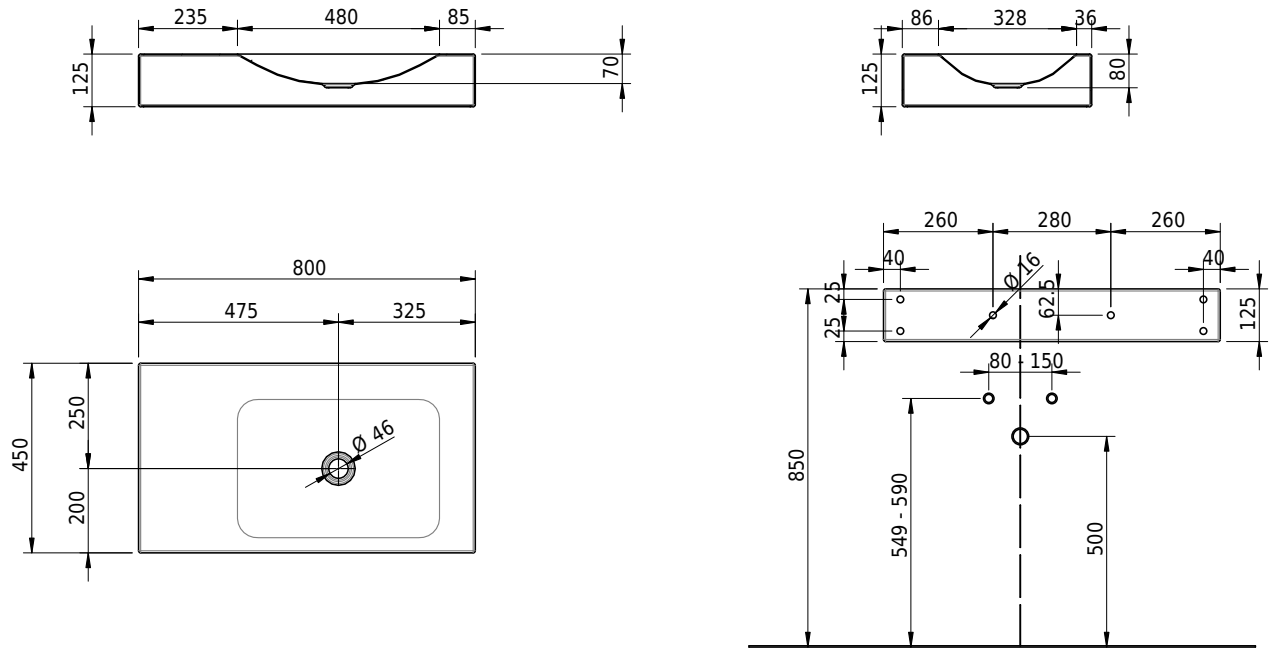

Massskizze

Schmidlin LOTUS Wandbecken

80 x 45 x 12.5 cm

ohne Überlauf, inkl. Befestigungzubehör

Artikel-Nr.: 2053-0001   SGVSB-Nr.: 217440.242

Optionen

- Farbklasse: I,II,III,IV,V [FA0_ _]
- GLASUR PLUS [OV01]
- Löcher für 3-Loch Armatur [WT_ALS01]
- Lochbohrung für Schmidlin Seifenspender [SSP02]
- Runde Lochbohrung nach Mass [WT_ALS02]
- Schmidlin Kosmetiktuchspender [KTS_ _]
- Spezialanfertigung
- Lochbohrung für Steckdose [STP_ _]

Zubehör

- Schmidlin Seifenspender
- Verstärkungsflansch für Armaturenmontage

Ab- und Überlaufgarnituren

- Schaftventil 1¼, inkl. Deckel verchromt, nicht verschliessbar
- Schmidlin Schaftventil 1 1/4", inkl. Deckel alpinweiss matt, emailliert, nicht verschliessbar
- Schmidlin Schaftventil 1 1/4", inkl. Deckel emailliert, nicht verschliessbar
- Schmidlin Schaftventil 1 1/4", inkl. Deckel emailliert, übrige Farben, nicht verschliessbar