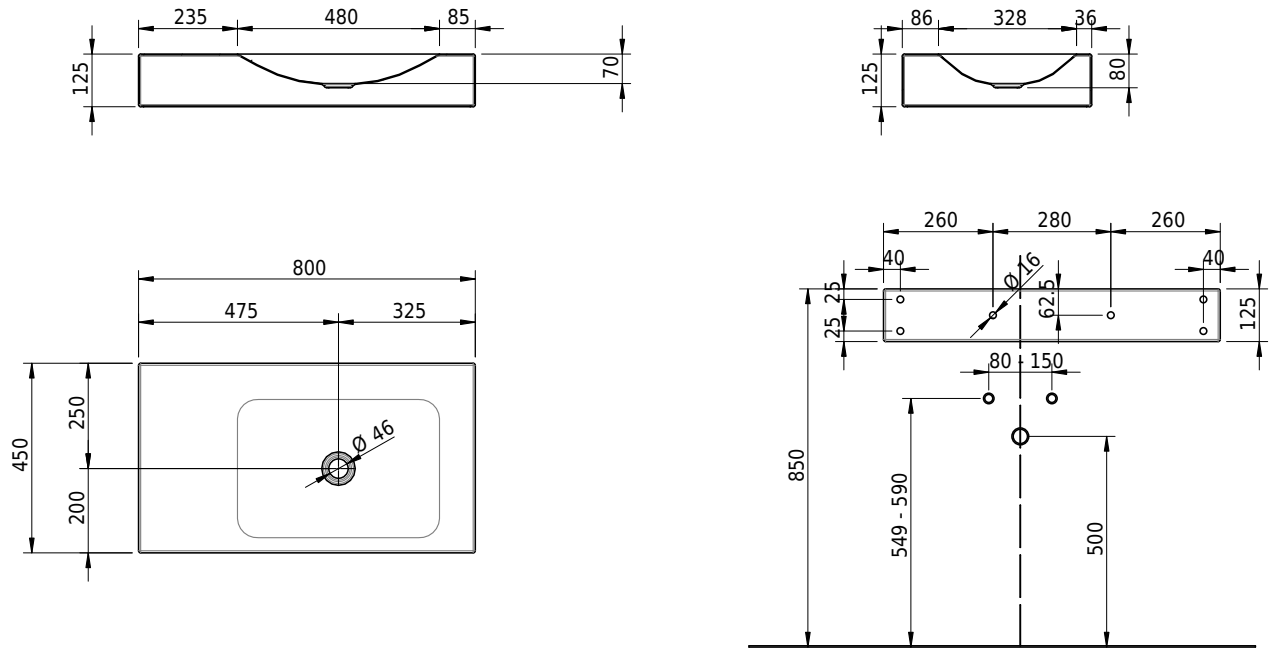

Massskizze

Schmidlin LOTUS Wandbecken

80 x 45 x 12.5 cm

ohne Überlauf, inkl. Befestigungzubehör

Artikel-Nr.: 2053-0001 SGVSB-Nr.: 217440.242

Optionen

- Farbklasse: I,II,III,IV,V [FA0_ _]
- GLASUR PLUS [OV01]
- Löcher für 3-Loch Armatur [WT_ALS01]
- Lochbohrung für Schmidlin Seifenspender [SSP02]
- Runde Lochbohrung nach Mass [WT_ALS02]
- Schmidlin Kosmetiktuchspender [KTS_ _]
- Spezialanfertigung
- Lochbohrung für Steckdose [STP_ _]

Zubehör

- Schmidlin Seifenspender
- Verstärkungsflansch für Armaturenmontage

Ab- und Überlaufgarnituren

- Schaftventil 1¼, inkl. Deckel verchromt, nicht verschliessbar
- Schmidlin Schaftventil 1 1/4", inkl. Deckel alpinweiss matt, emailliert, nicht verschliessbar
- Schmidlin Schaftventil 1 1/4", inkl. Deckel emailliert, nicht verschliessbar
- Schmidlin Schaftventil 1 1/4", inkl. Deckel emailliert, übrige Farben, nicht verschliessbar