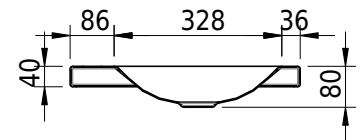

Massskizze

Schmidlin LOTUS Aufsatzbecken

80 x 45 x 4 cm

ohne Überlauf, inkl. Befestigungzubehör

Artikel-Nr.: 2052-0002 SGVSB-Nr.: 217389.241

Optionen

- Farbklasse: I,II,III,IV,V [FA0_ _]
- GLASUR PLUS [OV01]
- Löcher für 3-Loch Armatur [WT_ALS01]
- Lochbohrung für Schmidlin Seifenspender [SSP02]
- Runde Lochbohrung nach Mass [WT_ALS02]
- Spezialanfertigung