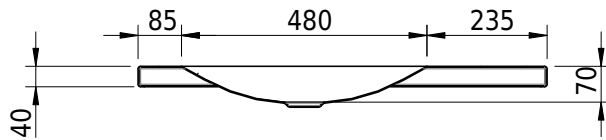

## Massskizze

**Schmidlin LOTUS Aufsatzbecken**

80 x 45 x 4 cm

ohne Überlauf, inkl. Befestigungzubehör

Artikel-Nr.: 2052-0002    SGVSB-Nr.: 217389.241

**Optionen**

- Farbklasse: I,II,III,IV,V [FA0\_ \_ \_]
- GLASUR PLUS [OV01]
- Löcher für 3-Loch Armatur [WT\_ALS01]
- Lochbohrung für Schmidlin Seifenspender [SSP02]
- Runde Lochbohrung nach Mass [WT\_ALS02]
- Spezialanfertigung