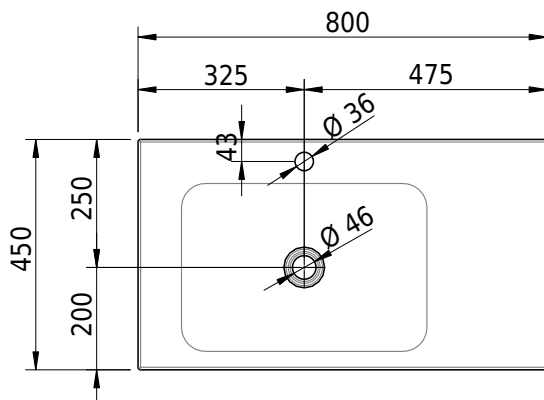

Massskizze

Schmidlin LOTUS Aufsatzbecken

80 x 45 x 4 cm

ohne Überlauf, inkl. Befestigungzubehör

Artikel-Nr.: 2052-0002 SGVSB-Nr.: 217389.241

Optionen

- Farbklasse: I,II,III,IV,V [FA0_ _]
- GLASUR PLUS [OV01]
- Löcher für 3-Loch Armatur [WT_ALS01]
- Lochbohrung für Schmidlin Seifenspender [SSP02]
- Runde Lochbohrung nach Mass [WT_ALS02]
- Spezialanfertigung

Zubehör

- Schmidlin Seifenspender
- Verstärkungsflansch für Armaturenmontage

Ab- und Überlaufgarnituren

- Schaftventil 1¼, inkl. Deckel verchromt, nicht verschliessbar
- Schmidlin Schaftventil 1 1/4", inkl. Deckel alpinweiss matt, emailliert, nicht verschliessbar
- Schmidlin Schaftventil 1 1/4", inkl. Deckel emailliert, nicht verschliessbar
- Schmidlin Schaftventil 1 1/4", inkl. Deckel emailliert, übrige Farben, nicht verschliessbar