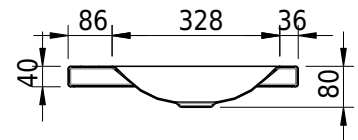

Massskizze

Schmidlin LOTUS Aufsatzbecken

80 x 45 x 4 cm

ohne Überlauf, inkl. Befestigungzubehör

Artikel-Nr.: 2052-0002 SGVSB-Nr.: 217389.241

Optionen

- Farbklasse: I,II,III,IV,V [FA0_ _]
- GLASUR PLUS [OV01]
- Löcher für 3-Loch Armatur [WT_ALS01]
- Lochbohrung für Schmidlin Seifenspender [SSP02]
- Runde Lochbohrung nach Mass [WT_ALS02]
- Spezialanfertigung