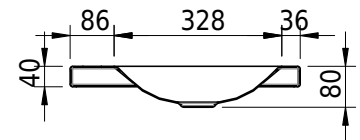

Massskizze

Schmidlin LOTUS Aufsatzbecken

80 x 45 x 4 cm

ohne Überlauf, inkl. Befestigungzubehör

Artikel-Nr.: 2052-0002 SGVSB-Nr.: 217389.241

Optionen

- Farbklasse: I,II,III,IV,V [FA0_ _]
- GLASUR PLUS [OV01]
- Löcher für 3-Loch Armatur [WT_ALS01]
- Lochbohrung für Schmidlin Seifenspender [SSP02]
- Runde Lochbohrung nach Mass [WT_ALS02]
- Spezialanfertigung