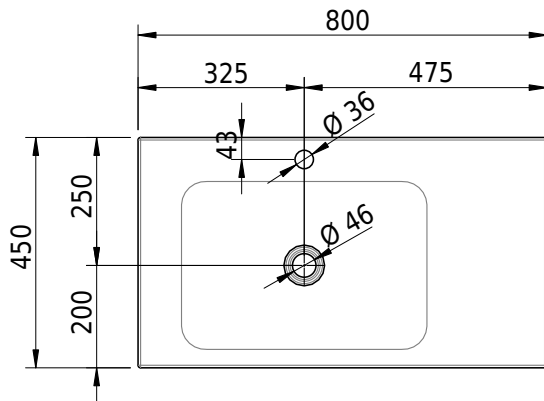

## Massskizze

**Schmidlin LOTUS Aufsatzbecken**

80 x 45 x 4 cm

ohne Überlauf, inkl. Befestigungzubehör

Artikel-Nr.: 2052-0002    SGVSB-Nr.: 217389.241

**Optionen**

- Farbklasse: I,II,III,IV,V [FA0\_ \_ \_]
- GLASUR PLUS [OV01]
- Löcher für 3-Loch Armatur [WT\_ALS01]
- Lochbohrung für Schmidlin Seifenspender [SSP02]
- Runde Lochbohrung nach Mass [WT\_ALS02]
- Spezialanfertigung