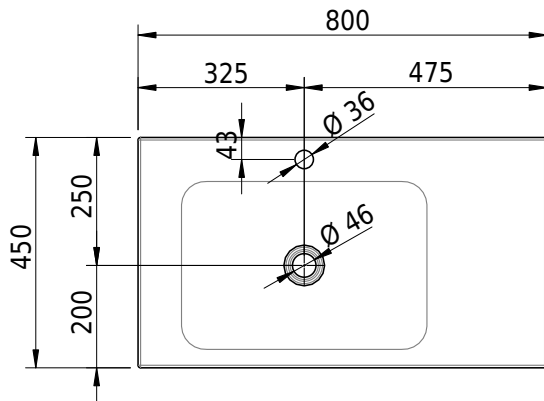

Massskizze

Schmidlin LOTUS Aufsatzbecken

80 x 45 x 4 cm

ohne Überlauf, inkl. Befestigungzubehör

Artikel-Nr.: 2052-0002 SGVSB-Nr.: 217389.241

Optionen

- Farbklasse: I,II,III,IV,V [FA0_ _]
- GLASUR PLUS [OV01]
- Löcher für 3-Loch Armatur [WT_ALS01]
- Lochbohrung für Schmidlin Seifenspender [SSP02]
- Runde Lochbohrung nach Mass [WT_ALS02]
- Spezialanfertigung