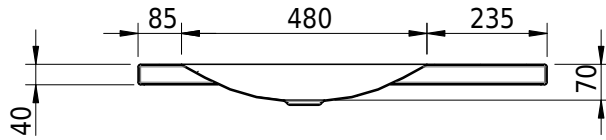

Massskizze

Schmidlin LOTUS Aufsatzbecken

80 x 45 x 4 cm

ohne Überlauf, inkl. Befestigungzubehör

Artikel-Nr.: 2052-0002 SGVSB-Nr.: 217389.241

Optionen

- Farbklasse: I,II,III,IV,V [FA0_ _]
- GLASUR PLUS [OV01]
- Löcher für 3-Loch Armatur [WT_ALS01]
- Lochbohrung für Schmidlin Seifenspender [SSP02]
- Runde Lochbohrung nach Mass [WT_ALS02]
- Spezialanfertigung

Zubehör

- Schmidlin Seifenspender
- Verstärkungsflansch für Armaturenmontage

Ab- und Überlaufgarnituren

- Schaftventil 1¼, inkl. Deckel verchromt, nicht verschliessbar
- Schmidlin Schaftventil 1 1/4", inkl. Deckel alpinweiss matt, emailliert, nicht verschliessbar
- Schmidlin Schaftventil 1 1/4", inkl. Deckel emailliert, nicht verschliessbar
- Schmidlin Schaftventil 1 1/4", inkl. Deckel emailliert, übrige Farben, nicht verschliessbar