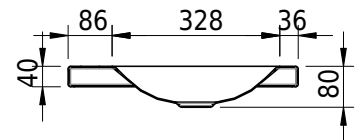

## Massskizze

**Schmidlin LOTUS Aufsatzbecken**

80 x 45 x 4 cm

ohne Überlauf, inkl. Befestigungzubehör

Artikel-Nr.: 2052-0002    SGVSB-Nr.: 217389.241

**Optionen**

- Farbklasse: I,II,III,IV,V [FA0\_ \_ \_]
- GLASUR PLUS [OV01]
- Löcher für 3-Loch Armatur [WT\_ALS01]
- Lochbohrung für Schmidlin Seifenspender [SSP02]
- Runde Lochbohrung nach Mass [WT\_ALS02]
- Spezialanfertigung