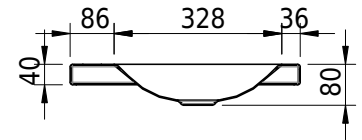

Massskizze

Schmidlin LOTUS Aufsatzbecken

80 x 45 x 4 cm

ohne Überlauf, inkl. Befestigungzubehör

Artikel-Nr.: 2052-0002 SGVSB-Nr.: 217389.241

Optionen

- Farbklasse: I,II,III,IV,V [FA0_ _]
- GLASUR PLUS [OV01]
- Löcher für 3-Loch Armatur [WT_ALS01]
- Lochbohrung für Schmidlin Seifenspender [SSP02]
- Runde Lochbohrung nach Mass [WT_ALS02]
- Spezialanfertigung