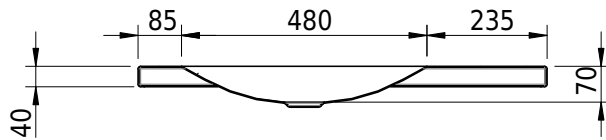

Massskizze

Schmidlin LOTUS Aufsatzbecken

80 x 45 x 4 cm

ohne Überlauf, inkl. Befestigungzubehör

Artikel-Nr.: 2052-0002 SGVSB-Nr.: 217389.241

Optionen

- Farbklasse: I,II,III,IV,V [FA0_ _]
- GLASUR PLUS [OV01]
- Löcher für 3-Loch Armatur [WT_ALS01]
- Lochbohrung für Schmidlin Seifenspender [SSP02]
- Runde Lochbohrung nach Mass [WT_ALS02]
- Spezialanfertigung

Zubehör

- Schmidlin Seifenspender
- Verstärkungsflansch für Armaturenmontage

Ab- und Überlaufgarnituren

- Schaftventil 1¼, inkl. Deckel verchromt, nicht verschliessbar
- Schmidlin Schaftventil 1 1/4", inkl. Deckel alpinweiss matt, emailliert, nicht verschliessbar
- Schmidlin Schaftventil 1 1/4", inkl. Deckel emailliert, nicht verschliessbar
- Schmidlin Schaftventil 1 1/4", inkl. Deckel emailliert, übrige Farben, nicht verschliessbar