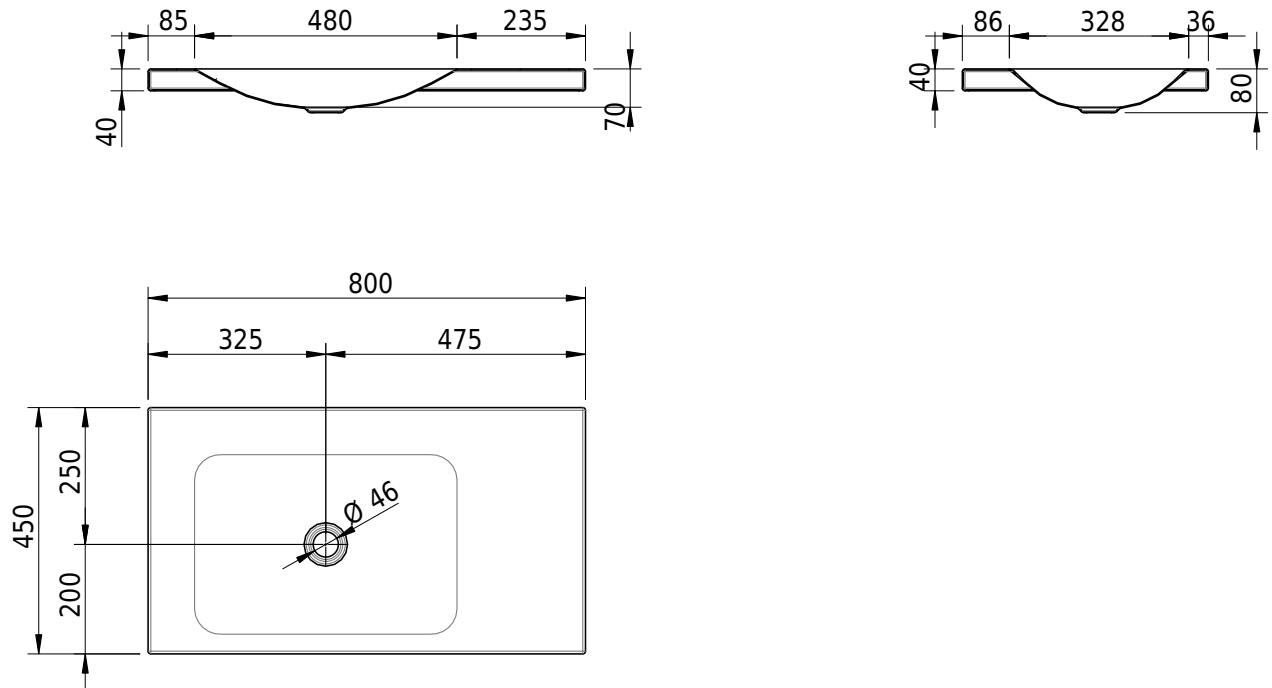

## Massskizze

**Schmidlin LOTUS Aufsatzbecken**

80 x 45 x 4 cm

ohne Überlauf, inkl. Befestigungzubehör

Artikel-Nr.: 2052-0001    SGVSB-Nr.: 217389.242

**Optionen**

- Farbklasse: I,II,III,IV,V [FA0\_ \_ \_]
- GLASUR PLUS [OV01]
- Löcher für 3-Loch Armatur [WT\_ALS01]
- Lochbohrung für Schmidlin Seifenspender [SSP02]
- Runde Lochbohrung nach Mass [WT\_ALS02]
- Spezialanfertigung