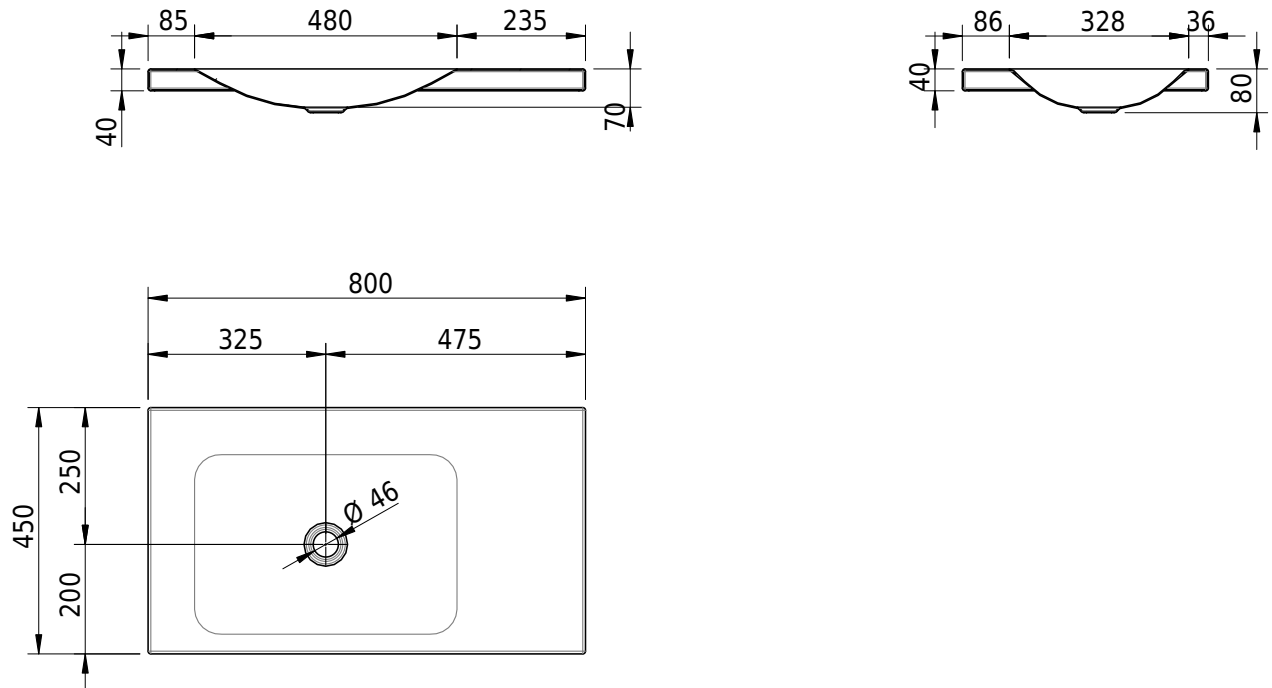

Massskizze

Schmidlin LOTUS Aufsatzbecken

80 x 45 x 4 cm

ohne Überlauf, inkl. Befestigungzubehör

Artikel-Nr.: 2052-0001 SGVSB-Nr.: 217389.242

Optionen

- Farbklasse: I,II,III,IV,V [FA0_ _ _]
- GLASUR PLUS [OV01]
- Löcher für 3-Loch Armatur [WT_ALS01]
- Lochbohrung für Schmidlin Seifenspender [SSP02]
- Runde Lochbohrung nach Mass [WT_ALS02]
- Spezialanfertigung

Zubehör

- Schmidlin Seifenspender
- Verstärkungsflansch für Armaturenmontage

Ab- und Überlaufgarnituren

- Schaftventil 1¼", inkl. Deckel verchromt, nicht verschliessbar
- Schmidlin Schaftventil 1 1/4", inkl. Deckel alpinweiss matt, emailliert, nicht verschliessbar
- Schmidlin Schaftventil 1 1/4", inkl. Deckel emailliert, nicht verschliessbar
- Schmidlin Schaftventil 1 1/4", inkl. Deckel emailliert, übrige Farben, nicht verschliessbar