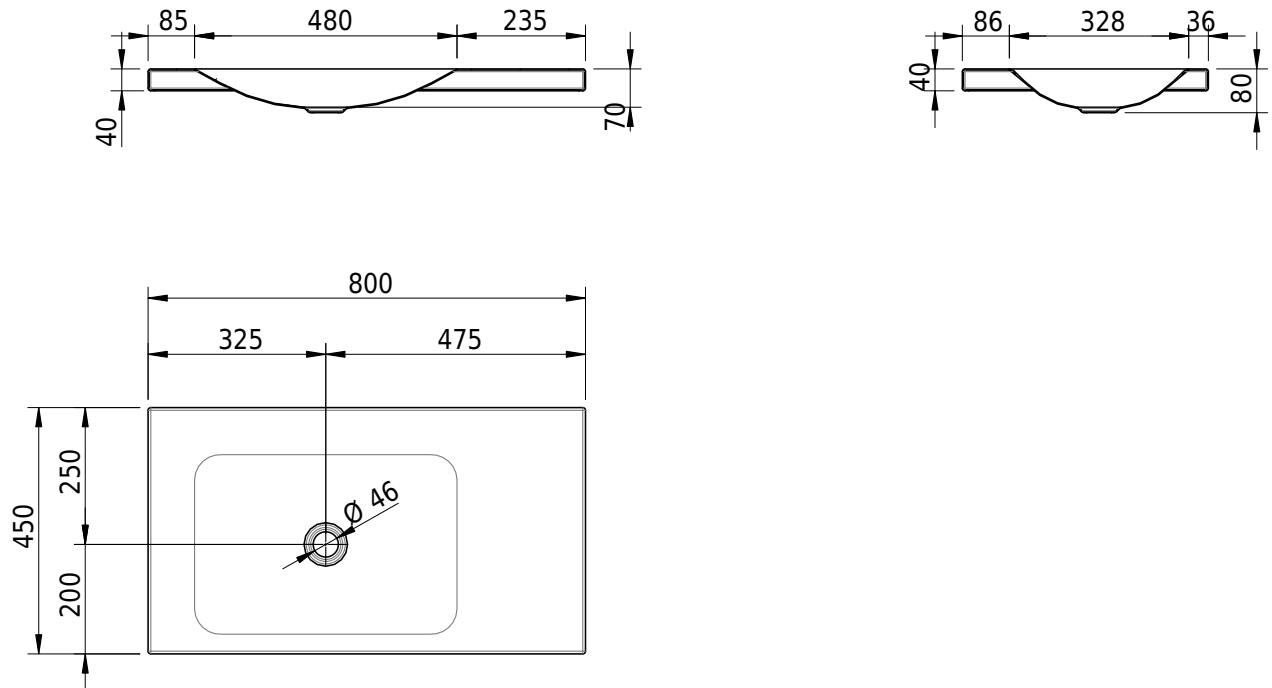

Massskizze

Schmidlin LOTUS Aufsatzbecken

80 x 45 x 4 cm

ohne Überlauf, inkl. Befestigungzubehör

Artikel-Nr.: 2052-0001   SGVSB-Nr.: 217389.242

Optionen

- Farbklasse: I,II,III,IV,V [FA0_ _ _]
- GLASUR PLUS [OV01]
- Löcher für 3-Loch Armatur [WT_ALS01]
- Lochbohrung für Schmidlin Seifenspender [SSP02]
- Runde Lochbohrung nach Mass [WT_ALS02]
- Spezialanfertigung

Zubehör

- Schmidlin Seifenspender
- Verstärkungsflansch für Armaturenmontage

Ab- und Überlaufgarnituren

- Schaftventil 1¼", inkl. Deckel verchromt, nicht verschliessbar
- Schmidlin Schaftventil 1 1/4", inkl. Deckel alpinweiss matt, emailliert, nicht verschliessbar
- Schmidlin Schaftventil 1 1/4", inkl. Deckel emailliert, nicht verschliessbar
- Schmidlin Schaftventil 1 1/4", inkl. Deckel emailliert, übrige Farben, nicht verschliessbar