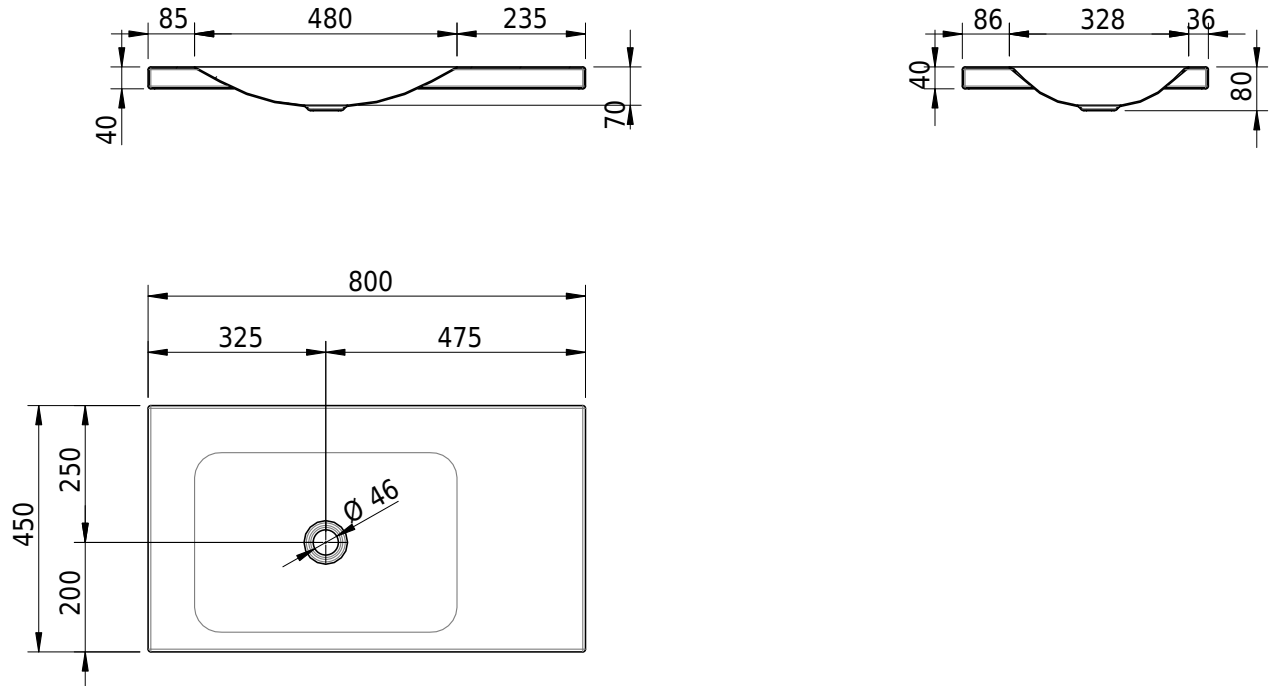

## Massskizze

**Schmidlin LOTUS Aufsatzbecken**

80 x 45 x 4 cm

ohne Überlauf, inkl. Befestigungzubehör

Artikel-Nr.: 2052-0001    SGVSB-Nr.: 217389.242

**Optionen**

- Farbklasse: I,II,III,IV,V [FA0\_ \_ \_]
- GLASUR PLUS [OV01]
- Löcher für 3-Loch Armatur [WT\_ALS01]
- Lochbohrung für Schmidlin Seifenspender [SSP02]
- Runde Lochbohrung nach Mass [WT\_ALS02]
- Spezialanfertigung