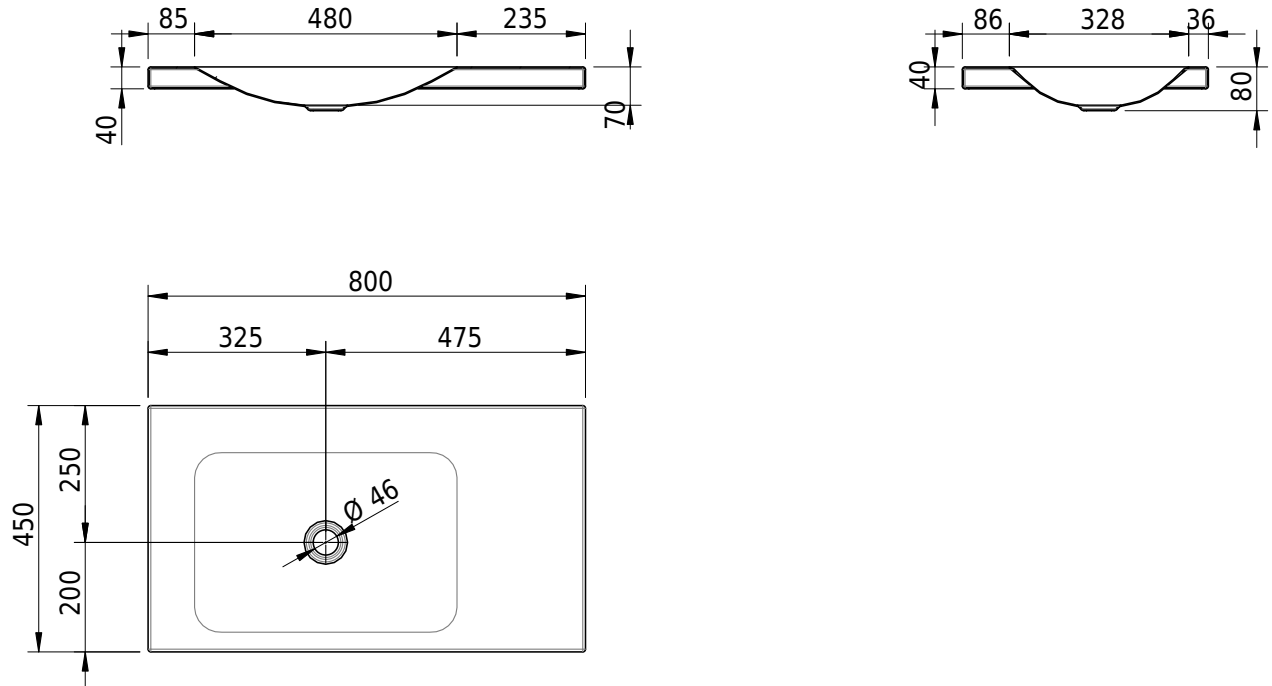

Massskizze

Schmidlin LOTUS Aufsatzbecken

80 x 45 x 4 cm

ohne Überlauf, inkl. Befestigungzubehör

Artikel-Nr.: 2052-0001 SGVSB-Nr.: 217389.242

Optionen

- Farbklasse: I,II,III,IV,V [FA0_ _ _]
- GLASUR PLUS [OV01]
- Löcher für 3-Loch Armatur [WT_ALS01]
- Lochbohrung für Schmidlin Seifenspender [SSP02]
- Runde Lochbohrung nach Mass [WT_ALS02]
- Spezialanfertigung