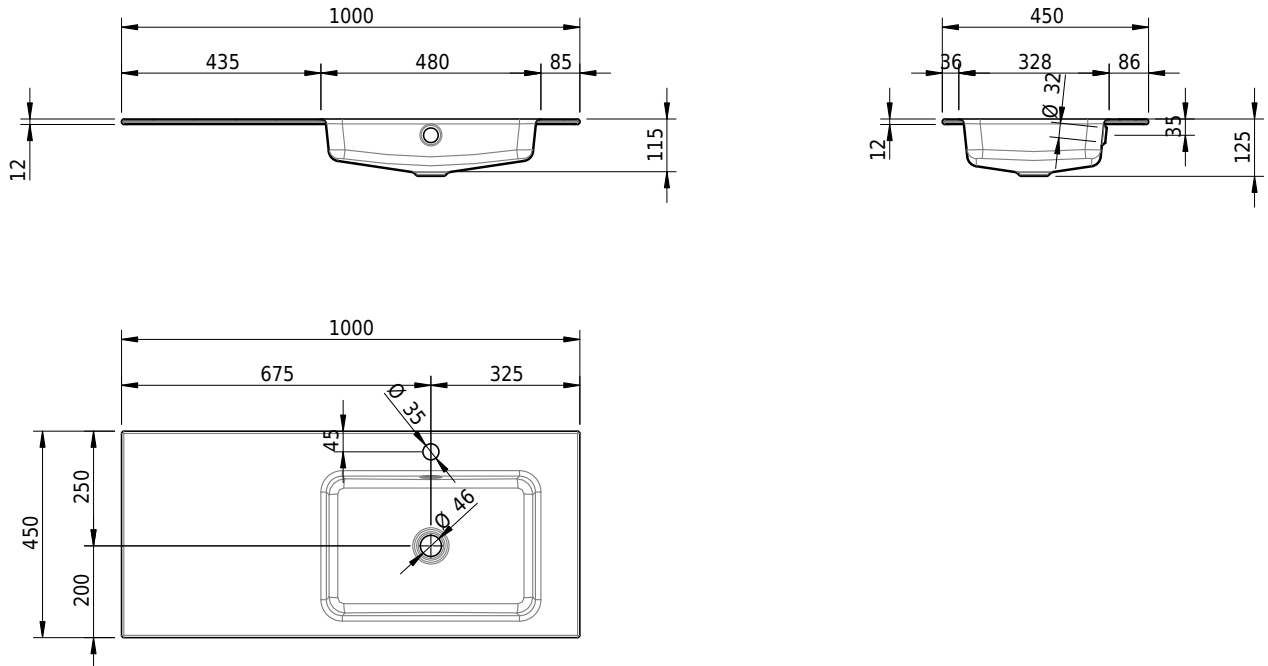

Massskizze

Schmidlin MERO Einlegebecken

100 x 45 x 1 cm

mit Überlauf, inkl. Befestigungszubehör, inkl. Überlaufgarnitur verchromt

Artikel-Nr.: 2051-0002 SGVSB-Nr.: 217473.241

Optionen

- Farbklasse: I,II,III,IV,V [FA0_ _]
- Ohne Überlaufloch [UL0]
- GLASUR PLUS [OV01]
- Löcher für 3-Loch Armatur [WT_ALS01]
- Lochbohrung für Schmidlin Seifenspender [SSP02]
- Runde Lochbohrung nach Mass [WT_ALS02]
- Spezialanfertigung