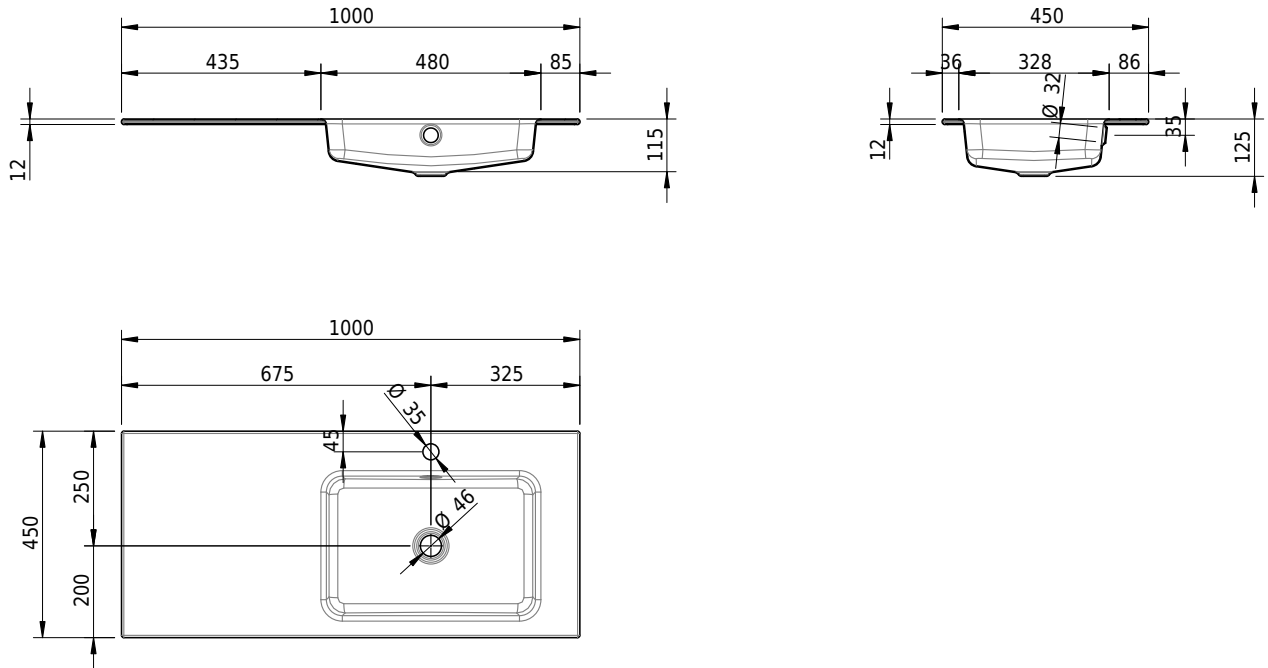

Massskizze

Schmidlin MERO Einlegebecken

100 x 45 x 1 cm

mit Überlauf, inkl. Befestigungszubehör, inkl. Überlaufgarnitur verchromt

Artikel-Nr.: 2051-0002 SGVSB-Nr.: 217473.241

Optionen

- Farbklasse: I,II,III,IV,V [FA0_ _]
- Ohne Überlaufloch [UL0]
- GLASUR PLUS [OV01]
- Löcher für 3-Loch Armatur [WT_ALS01]
- Lochbohrung für Schmidlin Seifenspender [SSP02]
- Runde Lochbohrung nach Mass [WT_ALS02]
- Spezialanfertigung