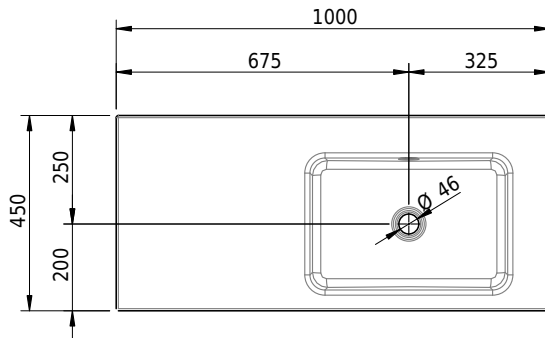

Massskizze

Schmidlin MERO Einlegebecken

100 x 45 x 1 cm

mit Überlauf, inkl. Befestigungszubehör, inkl. Überlaufgarnitur verchromt

Artikel-Nr.: 2051-0001   SGVSB-Nr.: 217473.242

Optionen

- Farbklasse: I,II,III,IV,V [FA0_ _]
- Ohne Überlaufloch [UL0]
- GLASUR PLUS [OV01]
- Löcher für 3-Loch Armatur [WT_ALS01]
- Lochbohrung für Schmidlin Seifenspender [SSP02]
- Runde Lochbohrung nach Mass [WT_ALS02]
- Spezialanfertigung

Zubehör

- Schmidlin Seifenspender

Ab- und Überlaufgarnituren

- Schmidlin Pushventil, inkl. Deckel, verchromt, verschliessbar