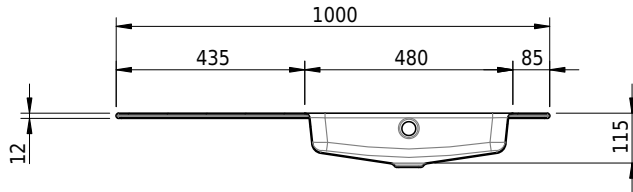

# Schmidlin MERO Einlegebecken

100 x 45 x 1 cm

mit Überlauf, inkl. Befestigungszubehör, inkl. Überlaufgarnitur verchromt

Artikel-Nr.: 2051-0001    SGVSB-Nr.: 217473.242

## Optionen

- Farbklasse: I,II,III,IV,V [FA0\_ \_]
- Ohne Überlaufloch [UL0]
- GLASUR PLUS [OV01]
- Löcher für 3-Loch Armatur [WT\_ALS01]
- Lochbohrung für Schmidlin Seifenspender [SSP02]
- Runde Lochbohrung nach Mass [WT\_ALS02]
- Spezialanfertigung