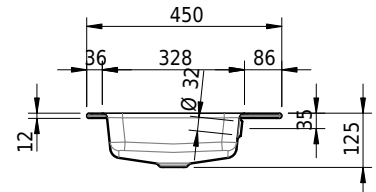

# Schmidlin MERO Einlegebecken

100 x 45 x 1 cm

mit Überlauf, inkl. Befestigungszubehör, inkl. Überlaufgarnitur verchromt

Artikel-Nr.: 2051-0001    SGVSB-Nr.: 217473.242