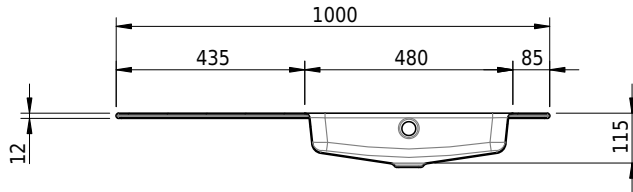

Massskizze

Schmidlin MERO Einlegebecken

100 x 45 x 1 cm

mit Überlauf, inkl. Befestigungszubehör, inkl. Überlaufgarnitur verchromt

Artikel-Nr.: 2051-0001 SGVSB-Nr.: 217473.242

Optionen

- Farbklasse: I,II,III,IV,V [FA0_ _ _]
- Ohne Überlaufloch [UL0]
- GLASUR PLUS [OV01]
- Löcher für 3-Loch Armatur [WT_ALS01]
- Lochbohrung für Schmidlin Seifenspender [SSP02]
- Runde Lochbohrung nach Mass [WT_ALS02]
- Spezialanfertigung

Zubehör

- Schmidlin Seifenspender

Ab- und Überlaufgarnituren

- Schmidlin Pushventil, inkl. Deckel, verchromt, verschliessbar