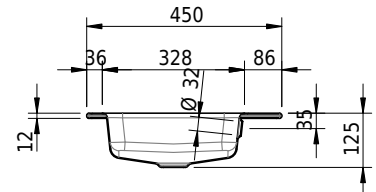

Massskizze

Schmidlin MERO Einlegebecken

100 x 45 x 1 cm

mit Überlauf, inkl. Befestigungszubehör, inkl. Überlaufgarnitur verchromt

Artikel-Nr.: 2051-0001 SGVSB-Nr.: 217473.242

Optionen

- Farbklasse: I,II,III,IV,V [FA0_ _ _]
- Ohne Überlaufloch [UL0]
- GLASUR PLUS [OV01]
- Löcher für 3-Loch Armatur [WT_ALS01]
- Lochbohrung für Schmidlin Seifenspender [SSP02]
- Runde Lochbohrung nach Mass [WT_ALS02]
- Spezialanfertigung