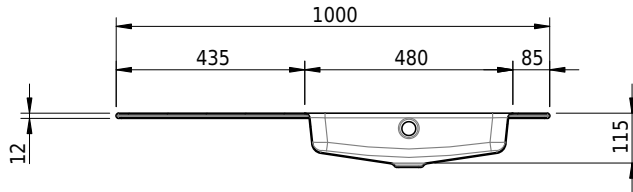

Massskizze

Schmidlin MERO Einlegebecken

100 x 45 x 1 cm

mit Überlauf, inkl. Befestigungszubehör, inkl. Überlaufgarnitur verchromt

Artikel-Nr.: 2051-0001 SGVSB-Nr.: 217473.242

Optionen

- Farbklasse: I,II,III,IV,V [FA0_ _]
- Ohne Überlaufloch [UL0]
- GLASUR PLUS [OV01]
- Löcher für 3-Loch Armatur [WT_ALS01]
- Lochbohrung für Schmidlin Seifenspender [SSP02]
- Runde Lochbohrung nach Mass [WT_ALS02]
- Spezialanfertigung

Zubehör

- Schmidlin Seifenspender

Ab- und Überlaufgarnituren

- Schmidlin Pushventil, inkl. Deckel, verchromt, verschliessbar