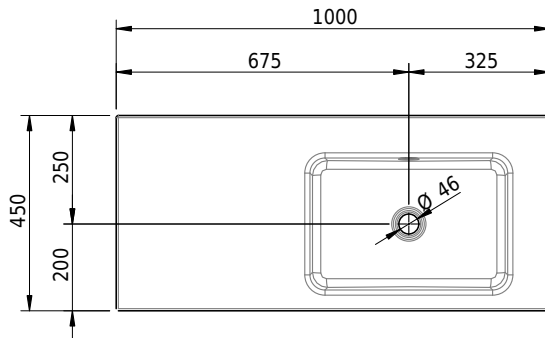

# Schmidlin MERO Einlegebecken

100 x 45 x 1 cm

mit Überlauf, inkl. Befestigungszubehör, inkl. Überlaufgarnitur verchromt

Artikel-Nr.: 2051-0001    SGVSB-Nr.: 217473.242