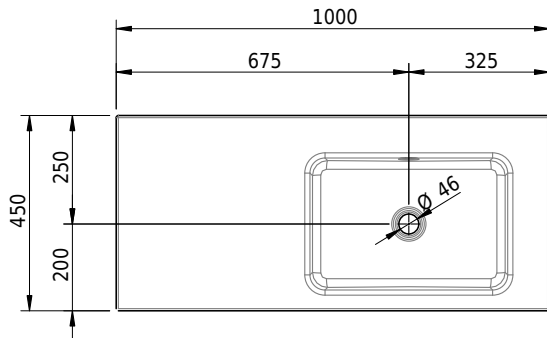

Massskizze

Schmidlin MERO Einlegebecken

100 x 45 x 1 cm

mit Überlauf, inkl. Befestigungszubehör, inkl. Überlaufgarnitur verchromt

Artikel-Nr.: 2051-0001 SGVSB-Nr.: 217473.242

Optionen

- Farbklasse: I,II,III,IV,V [FA0_ _ _]
- Ohne Überlaufloch [UL0]
- GLASUR PLUS [OV01]
- Löcher für 3-Loch Armatur [WT_ALS01]
- Lochbohrung für Schmidlin Seifenspender [SSP02]
- Runde Lochbohrung nach Mass [WT_ALS02]
- Spezialanfertigung