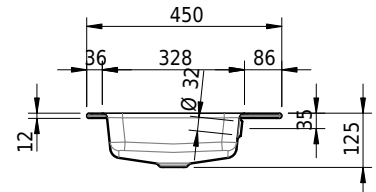

Massskizze

Schmidlin MERO Einlegebecken

100 x 45 x 1 cm

mit Überlauf, inkl. Befestigungszubehör, inkl. Überlaufgarnitur verchromt

Artikel-Nr.: 2051-0001   SGVSB-Nr.: 217473.242

Optionen

- Farbklasse: I,II,III,IV,V [FA0_ _]
- Ohne Überlaufloch [UL0]
- GLASUR PLUS [OV01]
- Löcher für 3-Loch Armatur [WT_ALS01]
- Lochbohrung für Schmidlin Seifenspender [SSP02]
- Runde Lochbohrung nach Mass [WT_ALS02]
- Spezialanfertigung

Zubehör

- Schmidlin Seifenspender

Ab- und Überlaufgarnituren

- Schmidlin Pushventil, inkl. Deckel, verchromt, verschliessbar