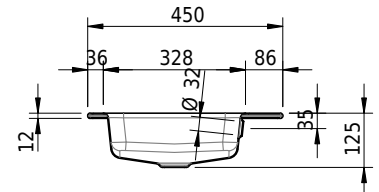

Massskizze

Schmidlin MERO Einlegebecken

100 x 45 x 1 cm

mit Überlauf, inkl. Befestigungszubehör, inkl. Überlaufgarnitur verchromt

Artikel-Nr.: 2051-0001 SGVSB-Nr.: 217473.242

Optionen

- Farbklasse: I,II,III,IV,V [FA0_ _]
- Ohne Überlaufloch [UL0]
- GLASUR PLUS [OV01]
- Löcher für 3-Loch Armatur [WT_ALS01]
- Lochbohrung für Schmidlin Seifenspender [SSP02]
- Runde Lochbohrung nach Mass [WT_ALS02]
- Spezialanfertigung