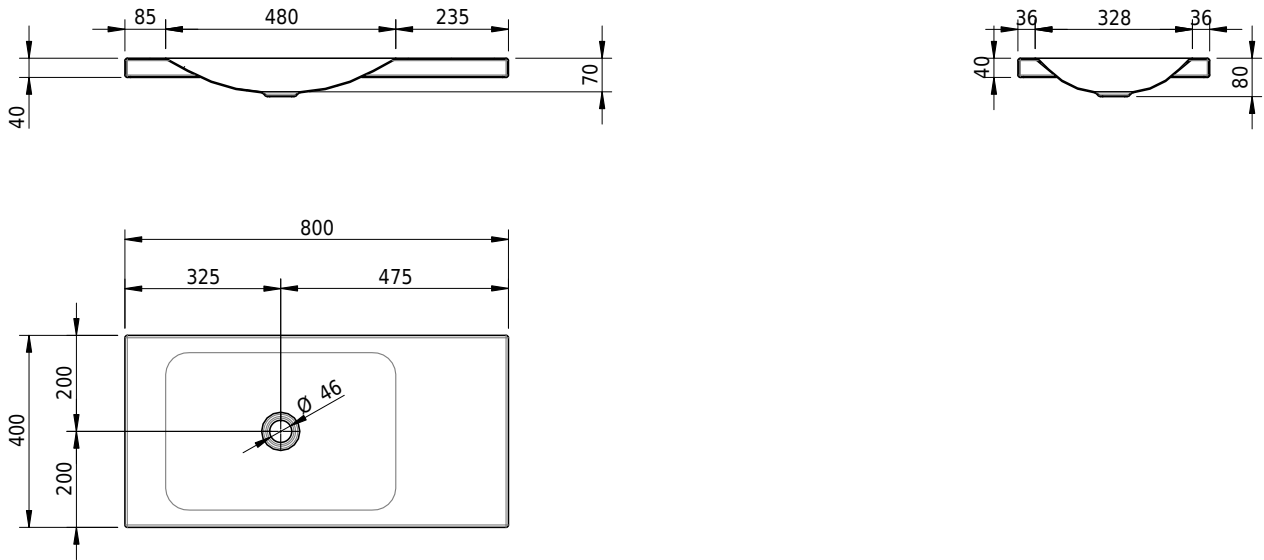

## Massskizze

**Schmidlin LOTUS Aufsatzbecken**

80 x 40 x 4 cm

ohne Überlauf, inkl. Befestigungzubehör

Artikel-Nr.: 2050-0001    SGVSB-Nr.: 217379.242

**Optionen**

- Farbklasse: I,II,III,IV,V [FA0\_ \_]
- GLASUR PLUS [OV01]
- Lochbohrung für Schmidlin Seifenspender [SSP02]
- Spezialanfertigung