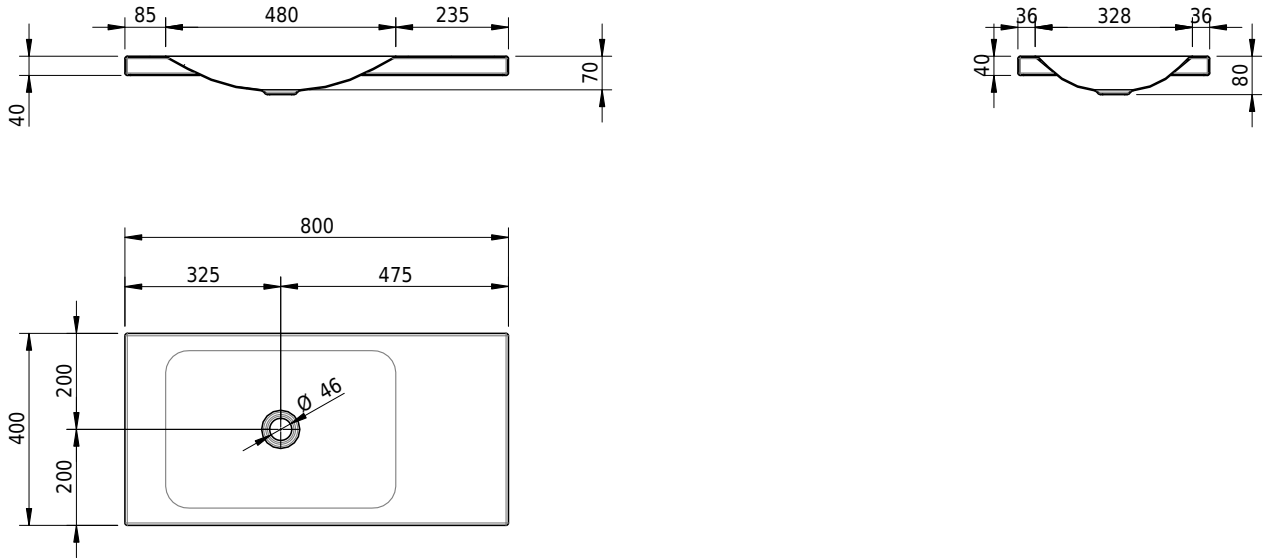

## Massskizze

**Schmidlin LOTUS Aufsatzbecken**

80 x 40 x 4 cm

ohne Überlauf, inkl. Befestigungzubehör

Artikel-Nr.: 2050-0001    SGVSB-Nr.: 217379.242

**Optionen**

- Farbklasse: I,II,III,IV,V [FA0\_ \_]
- GLASUR PLUS [OV01]
- Lochbohrung für Schmidlin Seifenspender [SSP02]
- Spezialanfertigung