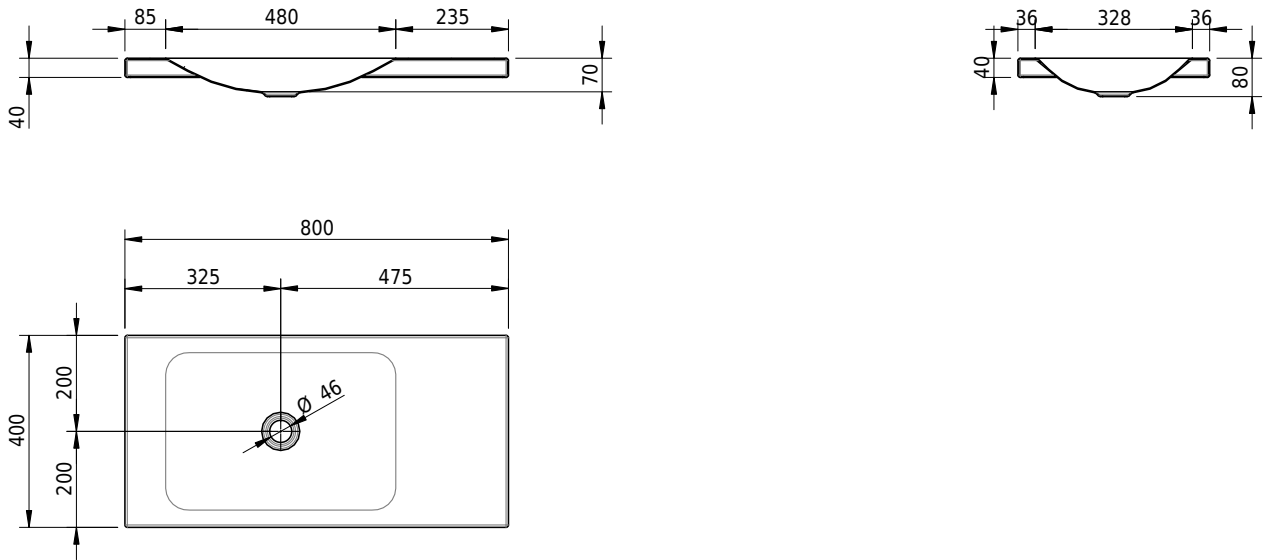

Massskizze

Schmidlin LOTUS Aufsatzbecken

80 x 40 x 4 cm

ohne Überlauf, inkl. Befestigungzubehör

Artikel-Nr.: 2050-0001 SGVSB-Nr.: 217379.242

Optionen

- Farbklasse: I,II,III,IV,V [FA0_ _]
- GLASUR PLUS [OV01]
- Lochbohrung für Schmidlin Seifenspender [SSP02]
- Spezialanfertigung

Zubehör

- Schmidlin Seifenspender
- Verstärkungsflansch für Armaturenmontage

Ab- und Überlaufgarnituren

- Schaftventil 1¼, inkl. Deckel verchromt, nicht verschliessbar
- Schmidlin Schaftventil 1 1/4", inkl. Deckel alpinweiss matt, emailliert, nicht verschliessbar
- Schmidlin Schaftventil 1 1/4", inkl. Deckel emailliert, nicht verschliessbar
- Schmidlin Schaftventil 1 1/4", inkl. Deckel emailliert, übrige Farben, nicht verschliessbar