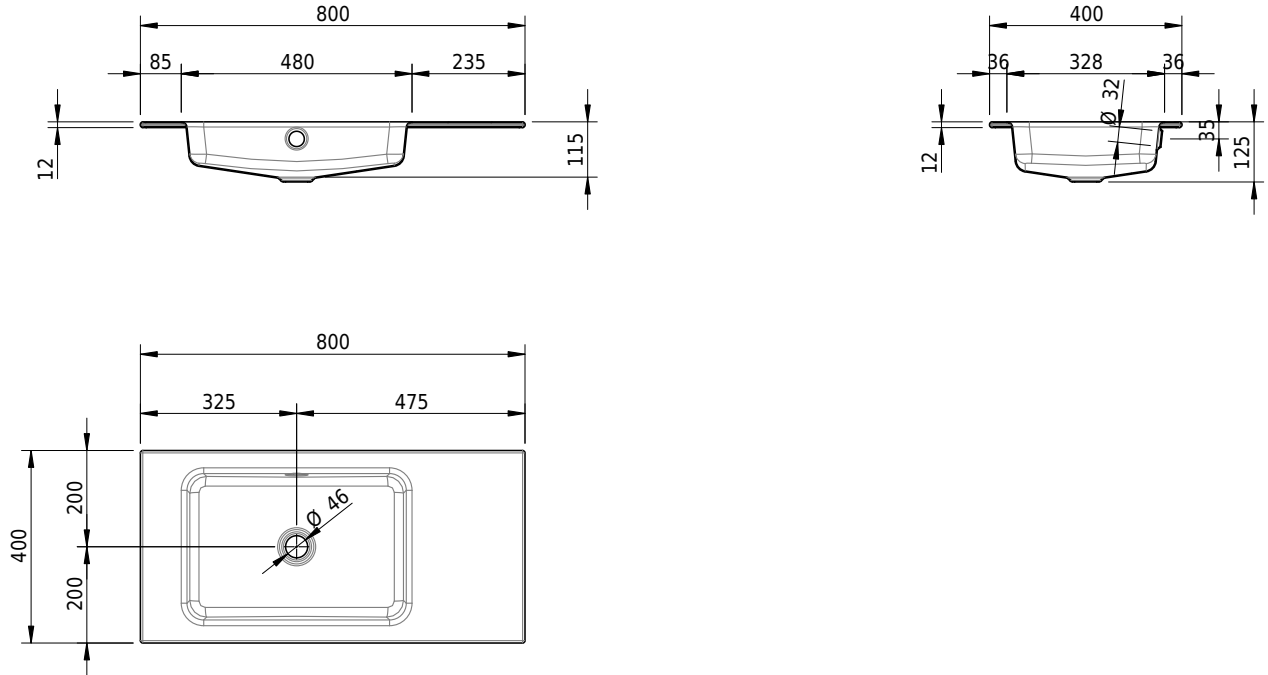

Massskizze

Schmidlin MERO Einlegebecken

80 x 40 x 1 cm

mit Überlauf, inkl. Befestigungszubehör, inkl. Überlaufgarnitur verchromt

Artikel-Nr.: 2049-0001 SGVSB-Nr.: 217458.242

Optionen

- Farbklasse: I,II,III,IV,V [FA0_ _]
- Ohne Überlaufloch [UL0]
- GLASUR PLUS [OV01]
- Spezialanfertigung