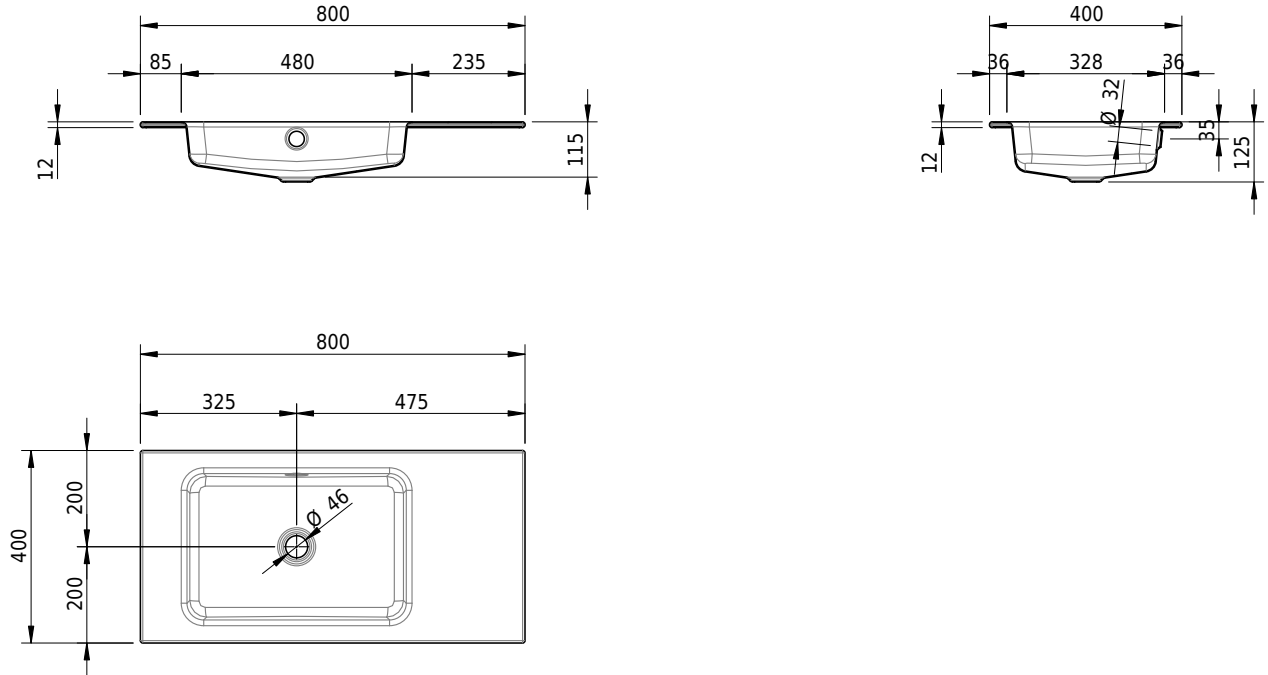

# Schmidlin MERO Einlegebecken

80 x 40 x 1 cm

mit Überlauf, inkl. Befestigungszubehör, inkl. Überlaufgarnitur verchromt

Artikel-Nr.: 2049-0001    SGVSB-Nr.: 217458.242