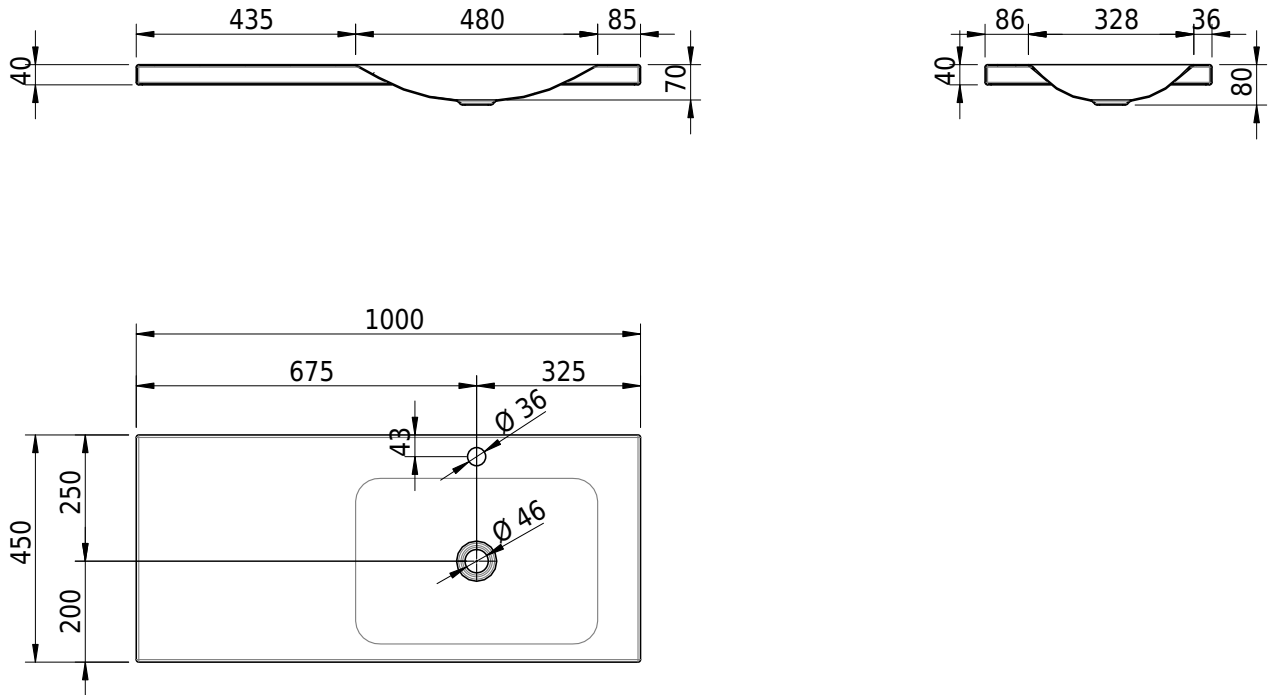

Massskizze

Schmidlin LOTUS Aufsatzbecken

100 x 45 x 4 cm

ohne Überlauf, inkl. Befestigungzubehör

Artikel-Nr.: 2048-0002   SGVSB-Nr.: 217394.241

Optionen

- Farbklasse: I,II,III,IV,V [FA0_ _ _]
- GLASUR PLUS [OV01]
- Löcher für 3-Loch Armatur [WT_ALS01]
- Lochbohrung für Schmidlin Seifenspender [SSP02]
- Runde Lochbohrung nach Mass [WT_ALS02]
- Spezialanfertigung

Zubehör

- Schmidlin Seifenspender
- Verstärkungsflansch für Armaturenmontage

Ab- und Überlaufgarnituren

- Schaftventil 1¼, inkl. Deckel verchromt, nicht verschliessbar
- Schmidlin Schaftventil 1 1/4", inkl. Deckel alpinweiss matt, emailliert, nicht verschliessbar
- Schmidlin Schaftventil 1 1/4", inkl. Deckel emailliert, nicht verschliessbar
- Schmidlin Schaftventil 1 1/4", inkl. Deckel emailliert, übrige Farben, nicht verschliessbar