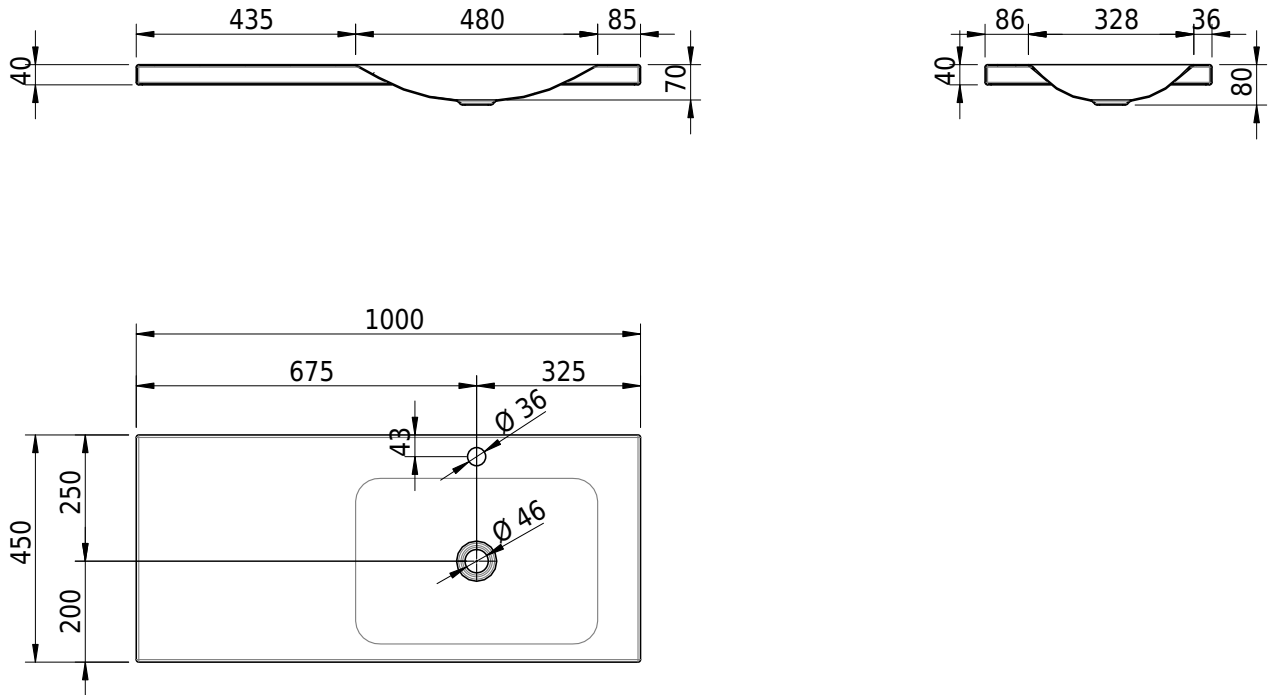

## Massskizze

**Schmidlin LOTUS Aufsatzbecken**

100 x 45 x 4 cm

ohne Überlauf, inkl. Befestigungzubehör

Artikel-Nr.: 2048-0002    SGVSB-Nr.: 217394.241

**Optionen**

- Farbklasse: I,II,III,IV,V [FA0\_ \_ \_]
- GLASUR PLUS [OV01]
- Löcher für 3-Loch Armatur [WT\_ALS01]
- Lochbohrung für Schmidlin Seifenspender [SSP02]
- Runde Lochbohrung nach Mass [WT\_ALS02]
- Spezialanfertigung

**Zubehör**

- Schmidlin Seifenspender
- Verstärkungsflansch für Armaturenmontage

**Ab- und Überlaufgarnituren**

- Schaftventil 1¼, inkl. Deckel verchromt, nicht verschliessbar
- Schmidlin Schaftventil 1 1/4", inkl. Deckel alpinweiss matt, emailliert, nicht verschliessbar
- Schmidlin Schaftventil 1 1/4", inkl. Deckel emailliert, nicht verschliessbar
- Schmidlin Schaftventil 1 1/4", inkl. Deckel emailliert, übrige Farben, nicht verschliessbar