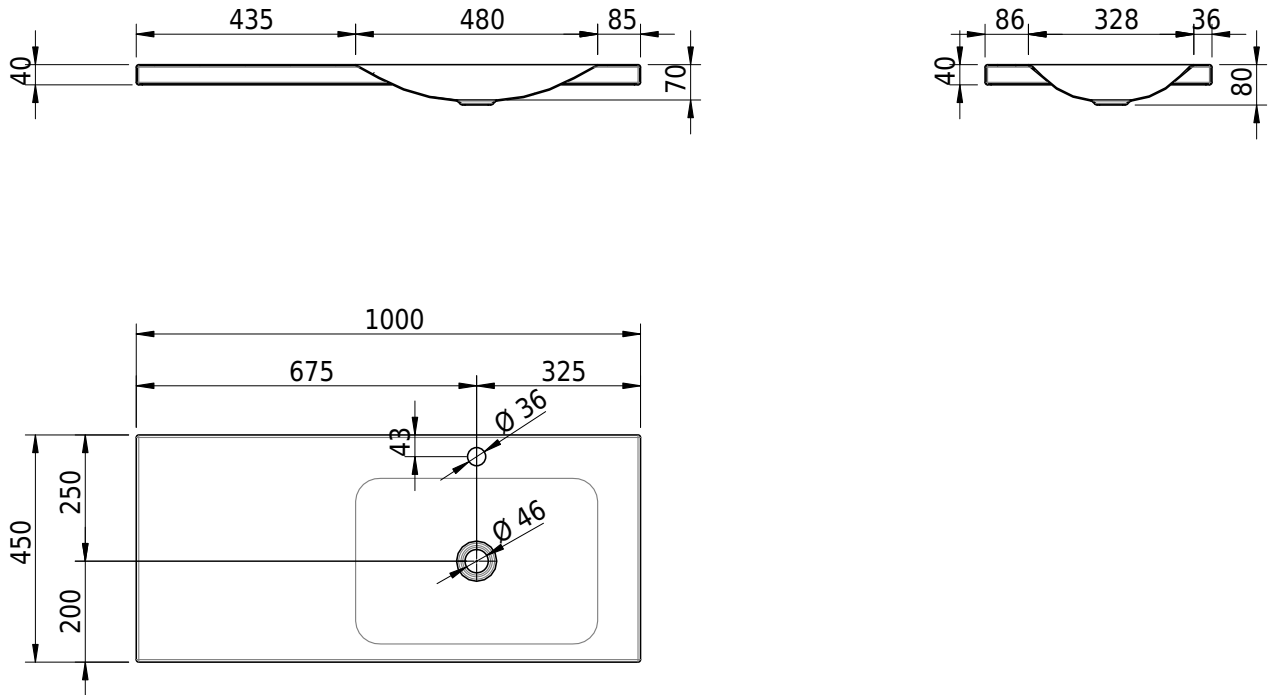

Massskizze

Schmidlin LOTUS Aufsatzbecken

100 x 45 x 4 cm

ohne Überlauf, inkl. Befestigungzubehör

Artikel-Nr.: 2048-0002 SGVSB-Nr.: 217394.241

Optionen

- Farbklasse: I,II,III,IV,V [FA0_ _ _]
- GLASUR PLUS [OV01]
- Löcher für 3-Loch Armatur [WT_ALS01]
- Lochbohrung für Schmidlin Seifenspender [SSP02]
- Runde Lochbohrung nach Mass [WT_ALS02]
- Spezialanfertigung

Zubehör

- Schmidlin Seifenspender
- Verstärkungsflansch für Armaturenmontage

Ab- und Überlaufgarnituren

- Schaftventil 1¼, inkl. Deckel verchromt, nicht verschliessbar
- Schmidlin Schaftventil 1 1/4", inkl. Deckel alpinweiss matt, emailliert, nicht verschliessbar
- Schmidlin Schaftventil 1 1/4", inkl. Deckel emailliert, nicht verschliessbar
- Schmidlin Schaftventil 1 1/4", inkl. Deckel emailliert, übrige Farben, nicht verschliessbar