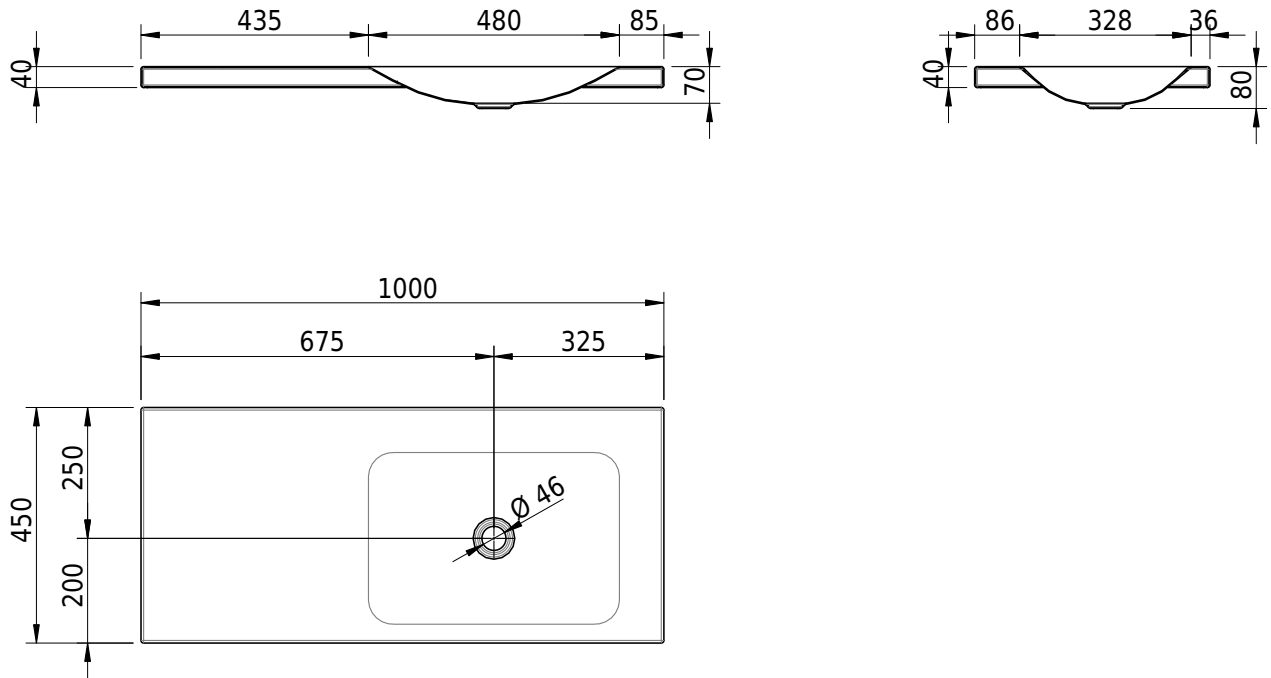

Massskizze

Schmidlin LOTUS Aufsatzbecken

100 x 45 x 4 cm

ohne Überlauf, inkl. Befestigungzubehör

Artikel-Nr.: 2048-0001 SGVSB-Nr.: 217394.242

Optionen

- Farbklasse: I,II,III,IV,V [FA0_ _ _]
- GLASUR PLUS [OV01]
- Löcher für 3-Loch Armatur [WT_ALS01]
- Lochbohrung für Schmidlin Seifenspender [SSP02]
- Runde Lochbohrung nach Mass [WT_ALS02]
- Spezialanfertigung

Zubehör

- Schmidlin Seifenspender
- Verstärkungsflansch für Armaturenmontage

Ab- und Überlaufgarnituren

- Schaftventil 1¼", inkl. Deckel verchromt, nicht verschliessbar
- Schmidlin Schaftventil 1 1/4", inkl. Deckel alpinweiss matt, emailliert, nicht verschliessbar
- Schmidlin Schaftventil 1 1/4", inkl. Deckel emailliert, nicht verschliessbar
- Schmidlin Schaftventil 1 1/4", inkl. Deckel emailliert, übrige Farben, nicht verschliessbar