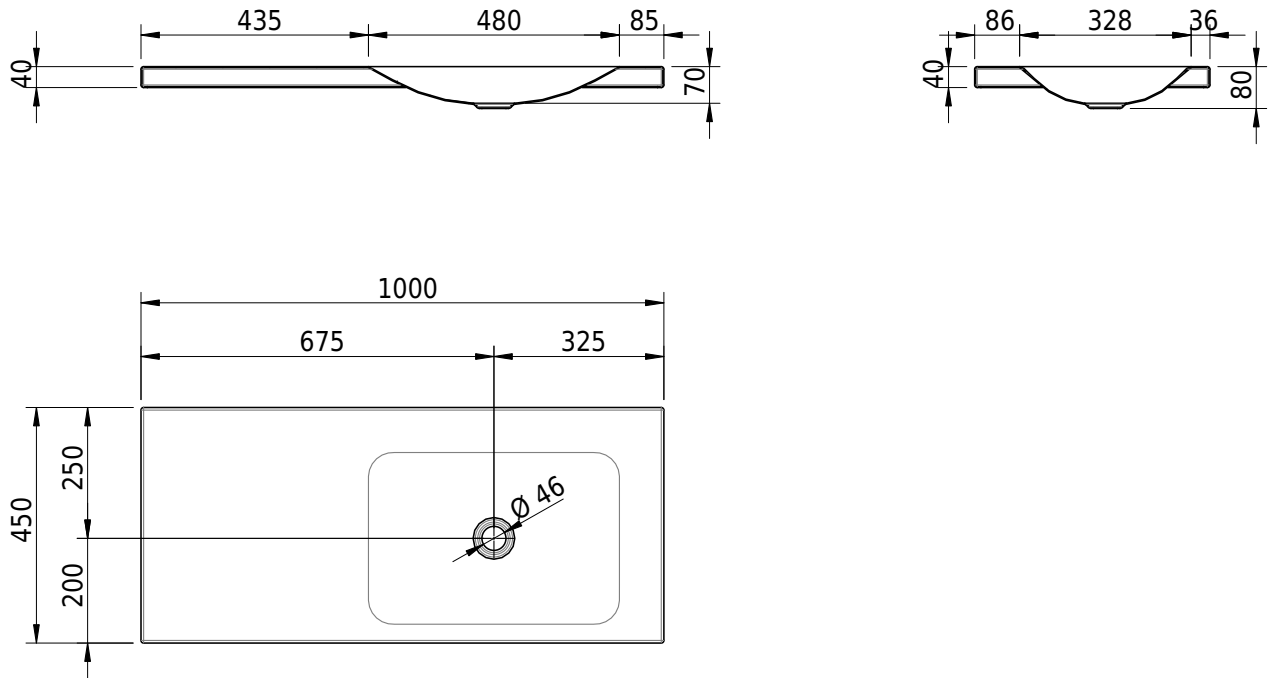

## Massskizze

**Schmidlin LOTUS Aufsatzbecken**

100 x 45 x 4 cm

ohne Überlauf, inkl. Befestigungzubehör

Artikel-Nr.: 2048-0001    SGVSB-Nr.: 217394.242

**Optionen**

- Farbklasse: I,II,III,IV,V [FA0\_ \_ \_]
- GLASUR PLUS [OV01]
- Löcher für 3-Loch Armatur [WT\_ALS01]
- Lochbohrung für Schmidlin Seifenspender [SSP02]
- Runde Lochbohrung nach Mass [WT\_ALS02]
- Spezialanfertigung

**Zubehör**

- Schmidlin Seifenspender
- Verstärkungsflansch für Armaturenmontage

**Ab- und Überlaufgarnituren**

- Schaftventil 1¼", inkl. Deckel verchromt, nicht verschliessbar
- Schmidlin Schaftventil 1 1/4", inkl. Deckel alpinweiss matt, emailliert, nicht verschliessbar
- Schmidlin Schaftventil 1 1/4", inkl. Deckel emailliert, nicht verschliessbar
- Schmidlin Schaftventil 1 1/4", inkl. Deckel emailliert, übrige Farben, nicht verschliessbar