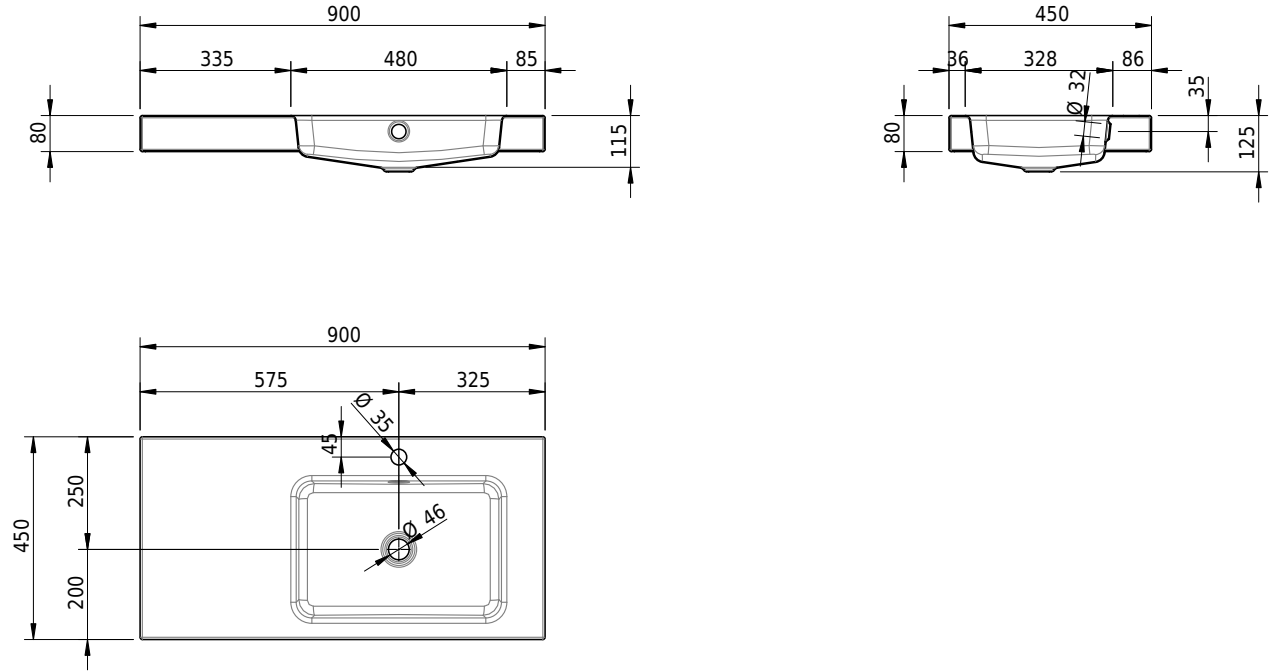

Massskizze

Schmidlin MERO Aufsatzbecken

90 x 45 x 8 cm

mit Überlauf, inkl. Befestigungszubehör, inkl. Überlaufgarnitur verchromt

Artikel-Nr.: 2047-0002 SGVSB-Nr.: 217491.241

Optionen

- Farbklasse: I,II,III,IV,V [FA0_ _]
- Ohne Überlaufloch [UL0]
- GLASUR PLUS [OV01]
- Löcher für 3-Loch Armatur [WT_ALS01]
- Lochbohrung für Schmidlin Seifenspender [SSP02]
- Runde Lochbohrung nach Mass [WT_ALS02]
- Spezialanfertigung