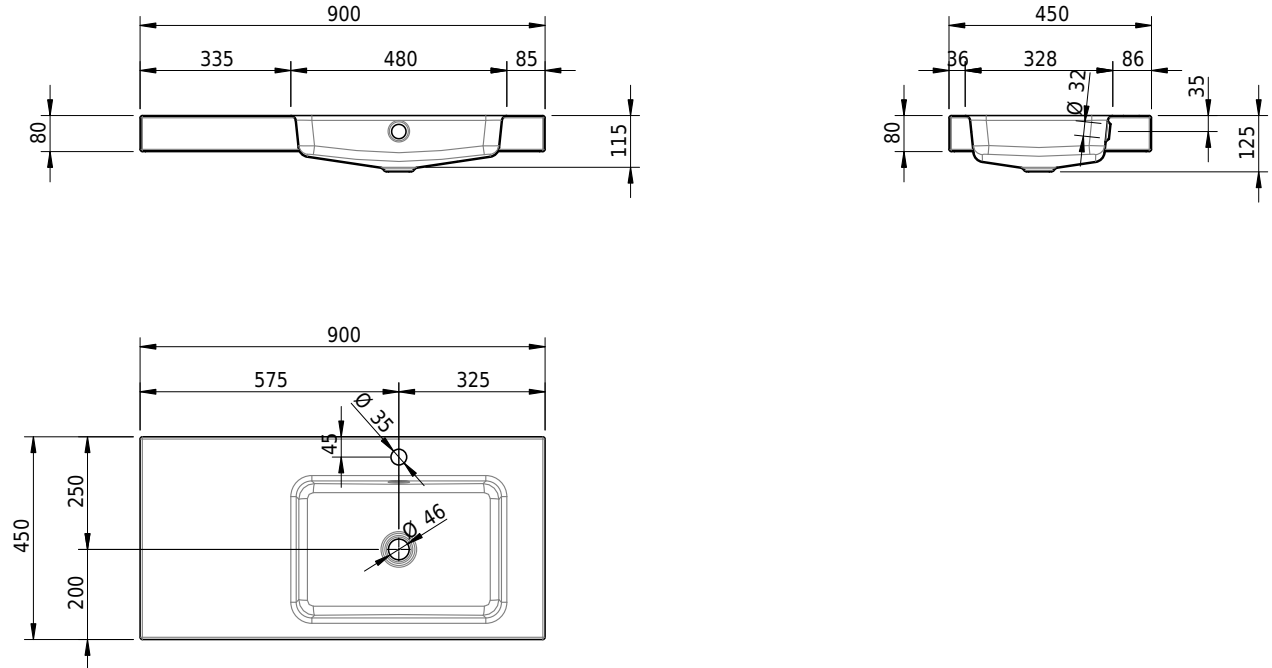

# Schmidlin MERO Aufsatzbecken

90 x 45 x 8 cm

mit Überlauf, inkl. Befestigungszubehör, inkl. Überlaufgarnitur verchromt

Artikel-Nr.: 2047-0002    SGVSB-Nr.: 217491.241