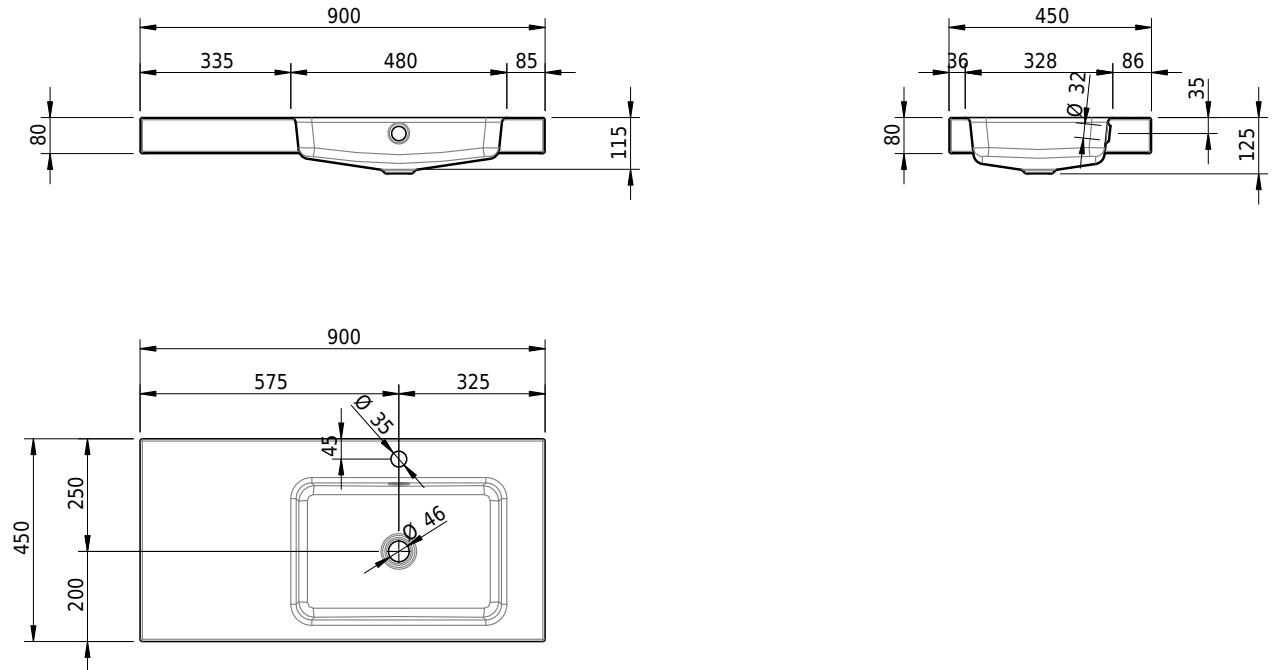

Massskizze

Schmidlin MERO Aufsatzbecken

90 x 45 x 8 cm

mit Überlauf, inkl. Befestigungszubehör, inkl. Überlaufgarnitur verchromt

Artikel-Nr.: 2047-0002 SGVSB-Nr.: 217491.241

Optionen

- Farbklasse: I,II,III,IV,V [FA0_ _]
- Ohne Überlaufloch [UL0]
- GLASUR PLUS [OV01]
- Löcher für 3-Loch Armatur [WT_ALS01]
- Lochbohrung für Schmidlin Seifenspender [SSP02]
- Runde Lochbohrung nach Mass [WT_ALS02]
- Spezialanfertigung