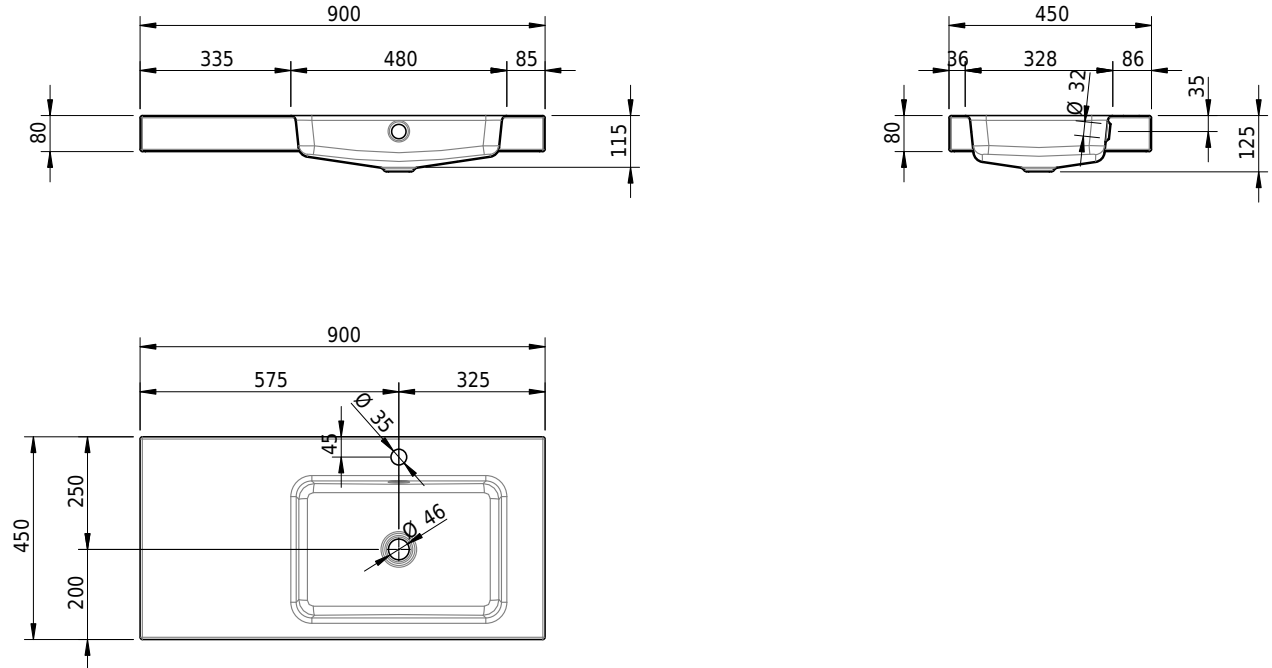

Massskizze

Schmidlin MERO Aufsatzbecken

90 x 45 x 8 cm

mit Überlauf, inkl. Befestigungszubehör, inkl. Überlaufgarnitur verchromt

Artikel-Nr.: 2047-0002   SGVSB-Nr.: 217491.241

Optionen

- Farbklasse: I,II,III,IV,V [FA0_ _]
- Ohne Überlaufloch [UL0]
- GLASUR PLUS [OV01]
- Löcher für 3-Loch Armatur [WT_ALS01]
- Lochbohrung für Schmidlin Seifenspender [SSP02]
- Runde Lochbohrung nach Mass [WT_ALS02]
- Spezialanfertigung

Zubehör

- Schmidlin Seifenspender
- Verstärkungsflansch für Armaturenmontage

Ab- und Überlaufgarnituren

- Schmidlin Pushventil, inkl. Deckel, verchromt, verschliessbar