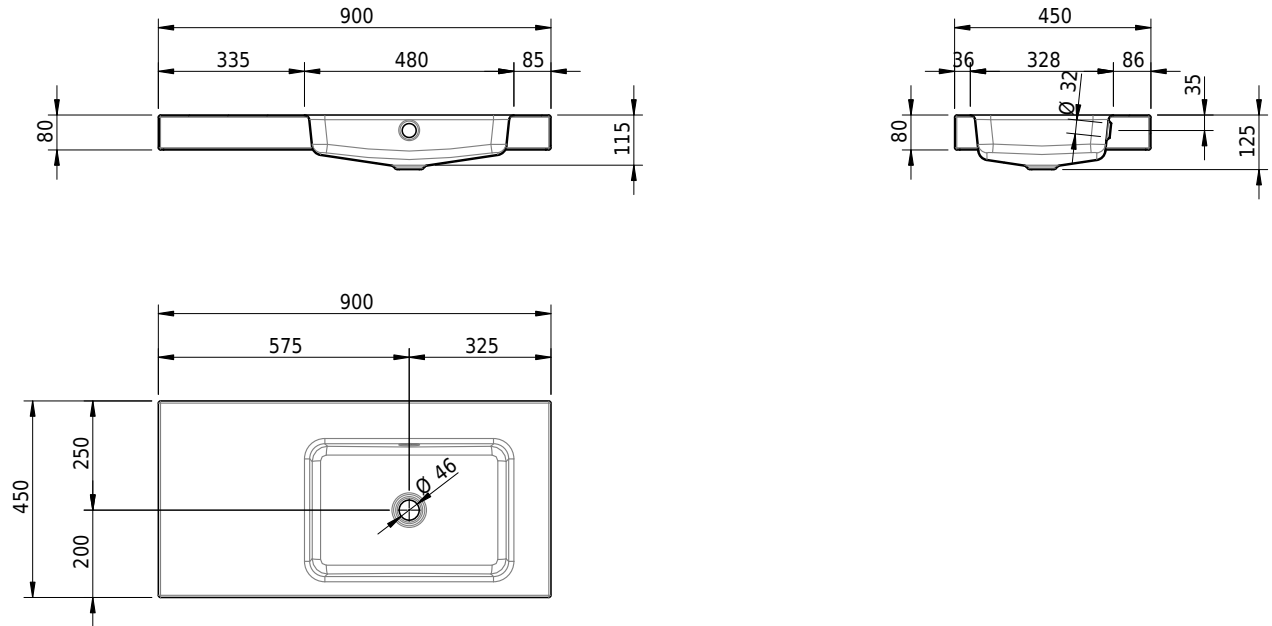

# Schmidlin MERO Aufsatzbecken

90 x 45 x 8 cm

mit Überlauf, inkl. Befestigungszubehör, inkl. Überlaufgarnitur verchromt

Artikel-Nr.: 2047-0001    SGVSB-Nr.: 217491.242