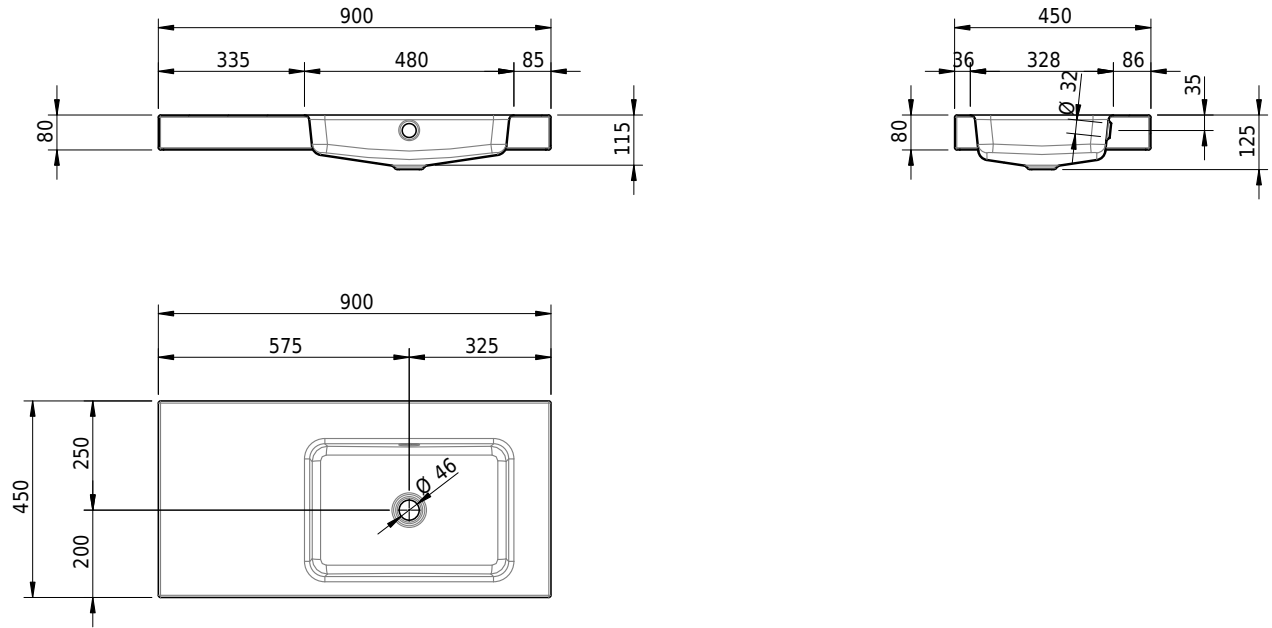

Massskizze

Schmidlin MERO Aufsatzbecken

90 x 45 x 8 cm

mit Überlauf, inkl. Befestigungszubehör, inkl. Überlaufgarnitur verchromt

Artikel-Nr.: 2047-0001 SGVSB-Nr.: 217491.242

Optionen

- Farbklasse: I,II,III,IV,V [FA0_ _]
- Ohne Überlaufloch [UL0]
- GLASUR PLUS [OV01]
- Löcher für 3-Loch Armatur [WT_ALS01]
- Lochbohrung für Schmidlin Seifenspender [SSP02]
- Runde Lochbohrung nach Mass [WT_ALS02]
- Spezialanfertigung