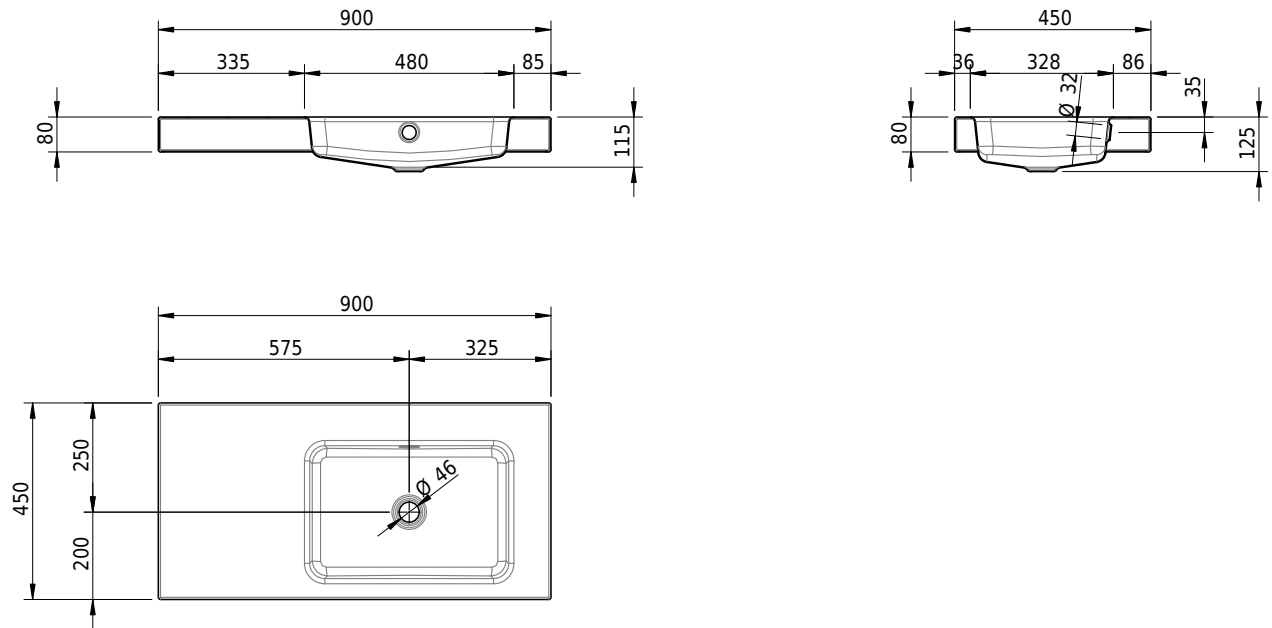

Massskizze

Schmidlin MERO Aufsatzbecken

90 x 45 x 8 cm

mit Überlauf, inkl. Befestigungszubehör, inkl. Überlaufgarnitur verchromt

Artikel-Nr.: 2047-0001 SGVSB-Nr.: 217491.242

Optionen

- Farbklasse: I,II,III,IV,V [FA0_ _]
- Ohne Überlaufloch [UL0]
- GLASUR PLUS [OV01]
- Löcher für 3-Loch Armatur [WT_ALS01]
- Lochbohrung für Schmidlin Seifenspender [SSP02]
- Runde Lochbohrung nach Mass [WT_ALS02]
- Spezialanfertigung