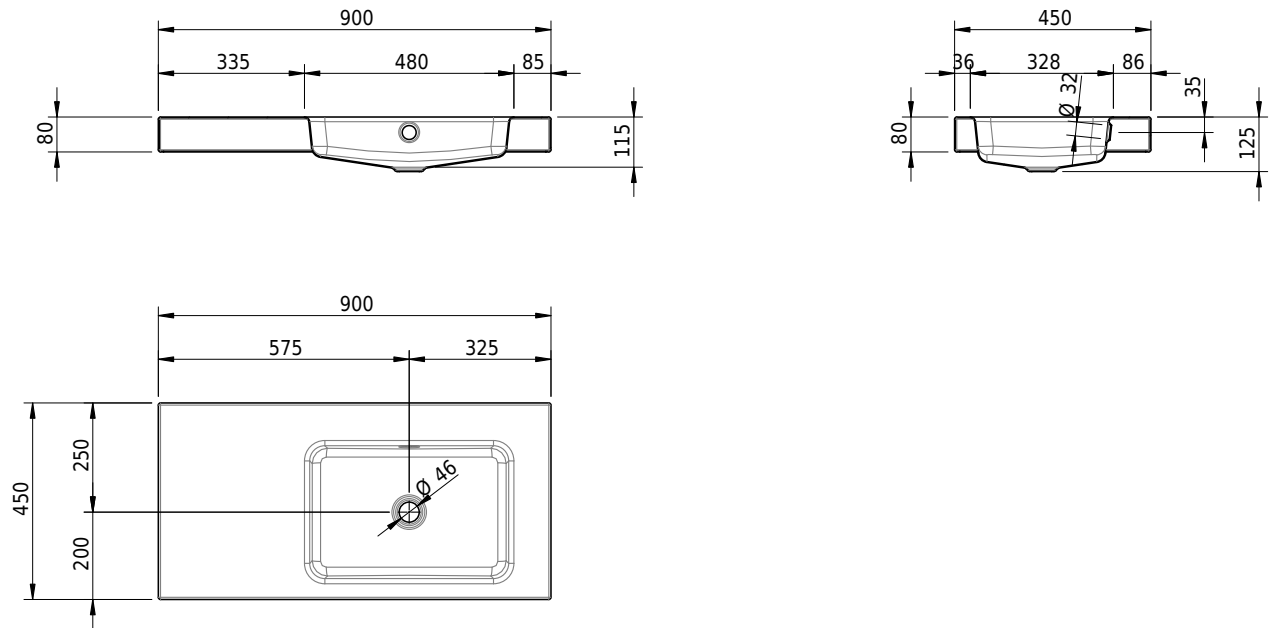

Massskizze

Schmidlin MERO Aufsatzbecken

90 x 45 x 8 cm

mit Überlauf, inkl. Befestigungszubehör, inkl. Überlaufgarnitur verchromt

Artikel-Nr.: 2047-0001   SGVSB-Nr.: 217491.242

Optionen

- Farbklasse: I,II,III,IV,V [FA0_ _]
- Ohne Überlaufloch [UL0]
- GLASUR PLUS [OV01]
- Löcher für 3-Loch Armatur [WT_ALS01]
- Lochbohrung für Schmidlin Seifenspender [SSP02]
- Runde Lochbohrung nach Mass [WT_ALS02]
- Spezialanfertigung

Zubehör

- Schmidlin Seifenspender

Ab- und Überlaufgarnituren

- Schmidlin Pushventil, inkl. Deckel, verchromt, verschliessbar