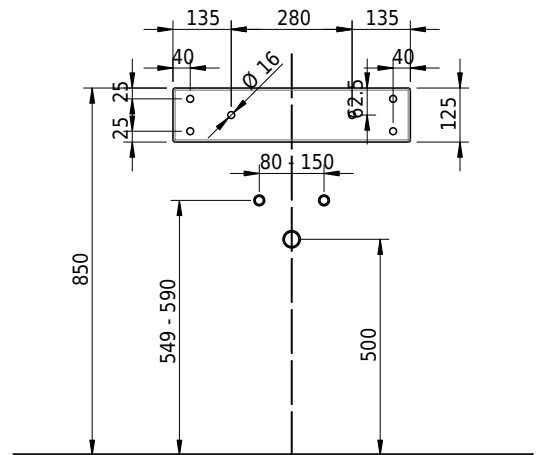

Massskizze

Schmidlin LOTUS Wandbecken

55 x 40 x 12.5 cm

ohne Überlauf, inkl. Befestigungzubehör

Artikel-Nr.: 2046-0001 SGVSB-Nr.: 217395.242

Optionen

- Farbklasse: I,II,III,IV,V [FA0_ _]
- GLASUR PLUS [OV01]
- Lochbohrung für Schmidlin Seifenspender [SSP02]
- Schmidlin Kosmetiktuchspender [KTS_ _]
- Spezialanfertigung
- Lochbohrung für Steckdose [STP_ _]
- Schmidlin GreenSteel

Zubehör

- Schmidlin Seifenspender
- Verstärkungsflansch für Armaturenmontage

Ab- und Überlaufgarnituren

- Schaftventil 1¼, inkl. Deckel verchromt, nicht verschliessbar
- Schmidlin Schaftventil 1 1/4", inkl. Deckel alpinweiss matt, emailliert, nicht verschliessbar
- Schmidlin Schaftventil 1 1/4", inkl. Deckel emailliert, nicht verschliessbar
- Schmidlin Schaftventil 1 1/4", inkl. Deckel emailliert, übrige Farben, nicht verschliessbar