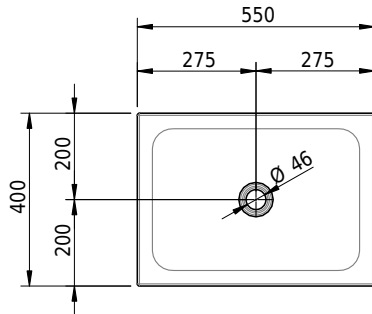

Massskizze

Schmidlin LOTUS Wandbecken

55 x 40 x 12.5 cm

ohne Überlauf, inkl. Befestigungzubehör

Artikel-Nr.: 2046-0001 SGVSB-Nr.: 217395.242

Optionen

- Farbklasse: I,II,III,IV,V [FA0_ _]
- GLASUR PLUS [OV01]
- Lochbohrung für Schmidlin Seifenspender [SSP02]
- Schmidlin Kosmetiktuchspender [KTS_ _]
- Spezialanfertigung
- Lochbohrung für Steckdose [STP_ _]
- Schmidlin GreenSteel