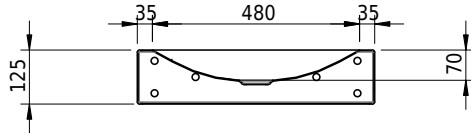

Massskizze

Schmidlin LOTUS Wandbecken

55 x 40 x 12.5 cm

ohne Überlauf, inkl. Befestigungzubehör

Artikel-Nr.: 2046-0001 SGVSB-Nr.: 217395.242

Optionen

- Farbklasse: I,II,III,IV,V [FA0_ _]
- GLASUR PLUS [OV01]
- Lochbohrung für Schmidlin Seifenspender [SSP02]
- Schmidlin Kosmetiktuchspender [KTS_ _]
- Spezialanfertigung
- Lochbohrung für Steckdose [STP_ _]
- Schmidlin GreenSteel