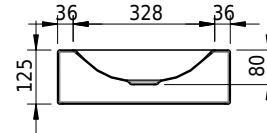

Massskizze

Schmidlin LOTUS Wandbecken

55 x 40 x 12.5 cm

ohne Überlauf, inkl. Befestigungzubehör

Artikel-Nr.: 2046-0001 SGVSB-Nr.: 217395.242

Optionen

- Farbklasse: I,II,III,IV,V [FA0_ _]
- GLASUR PLUS [OV01]
- Lochbohrung für Schmidlin Seifenspender [SSP02]
- Schmidlin Kosmetiktuchspender [KTS_ _]
- Spezialanfertigung
- Lochbohrung für Steckdose [STP_ _]
- Schmidlin GreenSteel