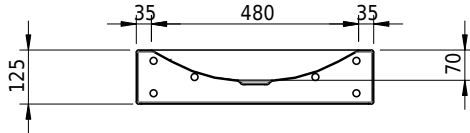

Massskizze

Schmidlin LOTUS Wandbecken

55 x 40 x 12.5 cm

ohne Überlauf, inkl. Befestigungzubehör

Artikel-Nr.: 2046-0001 SGVSB-Nr.: 217395.242

Optionen

- Farbklasse: I,II,III,IV,V [FA0_ _]
- GLASUR PLUS [OV01]
- Lochbohrung für Schmidlin Seifenspender [SSP02]
- Schmidlin Kosmetiktuchspender [KTS_ _]
- Spezialanfertigung
- Lochbohrung für Steckdose [STP_ _]
- Schmidlin GreenSteel