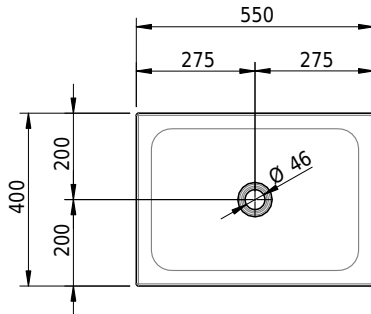

Massskizze

Schmidlin LOTUS Wandbecken

55 x 40 x 12.5 cm

ohne Überlauf, inkl. Befestigungzubehör

Artikel-Nr.: 2046-0001 SGVSB-Nr.: 217395.242

Optionen

- Farbklasse: I,II,III,IV,V [FA0_ _]
- GLASUR PLUS [OV01]
- Lochbohrung für Schmidlin Seifenspender [SSP02]
- Schmidlin Kosmetiktuchspender [KTS_ _]
- Spezialanfertigung
- Lochbohrung für Steckdose [STP_ _]
- Schmidlin GreenSteel