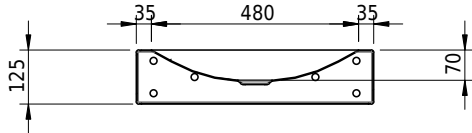

Massskizze

Schmidlin LOTUS Wandbecken

55 x 40 x 12.5 cm

ohne Überlauf, inkl. Befestigungzubehör

Artikel-Nr.: 2046-0001 SGVSB-Nr.: 217395.242

Optionen

- Farbklasse: I,II,III,IV,V [FA0_ _]
- GLASUR PLUS [OV01]
- Lochbohrung für Schmidlin Seifenspender [SSP02]
- Schmidlin Kosmetiktuchspender [KTS_ _]
- Spezialanfertigung
- Lochbohrung für Steckdose [STP_ _]
- Schmidlin GreenSteel