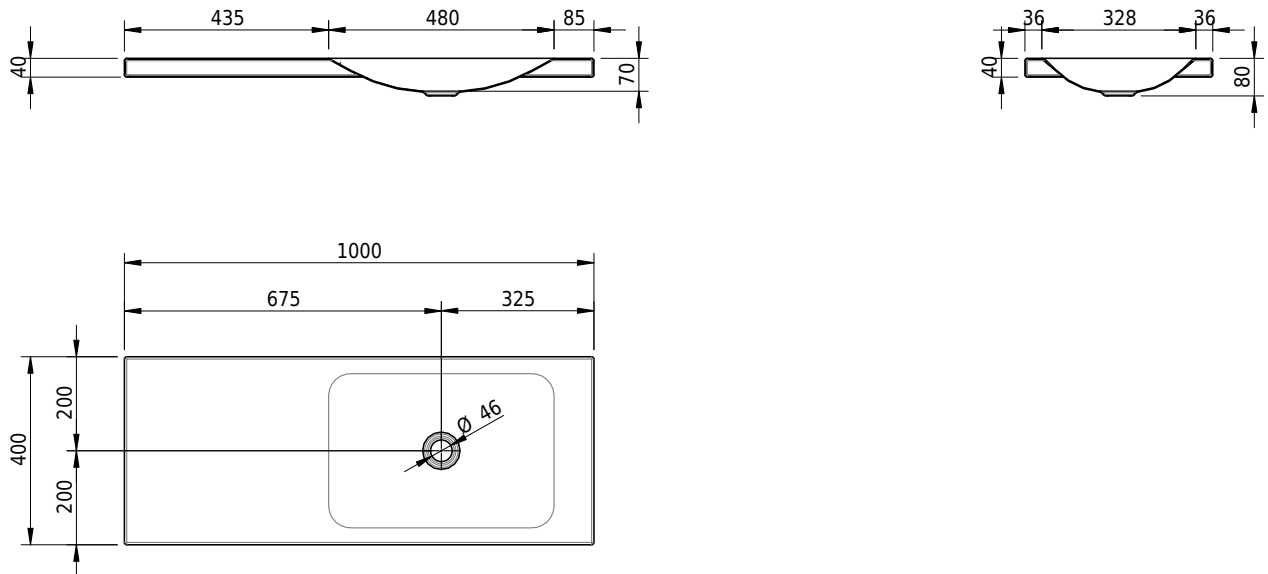

## Massskizze

**Schmidlin LOTUS Aufsatzbecken**

100 x 40 x 4 cm

ohne Überlauf, inkl. Befestigungzubehör

Artikel-Nr.: 2045-0001    SGVSB-Nr.: 217384.242

**Optionen**

- Farbklasse: I,II,III,IV,V [FA0\_ \_]
- GLASUR PLUS [OV01]
- Lochbohrung für Schmidlin Seifenspender [SSP02]
- Spezialanfertigung