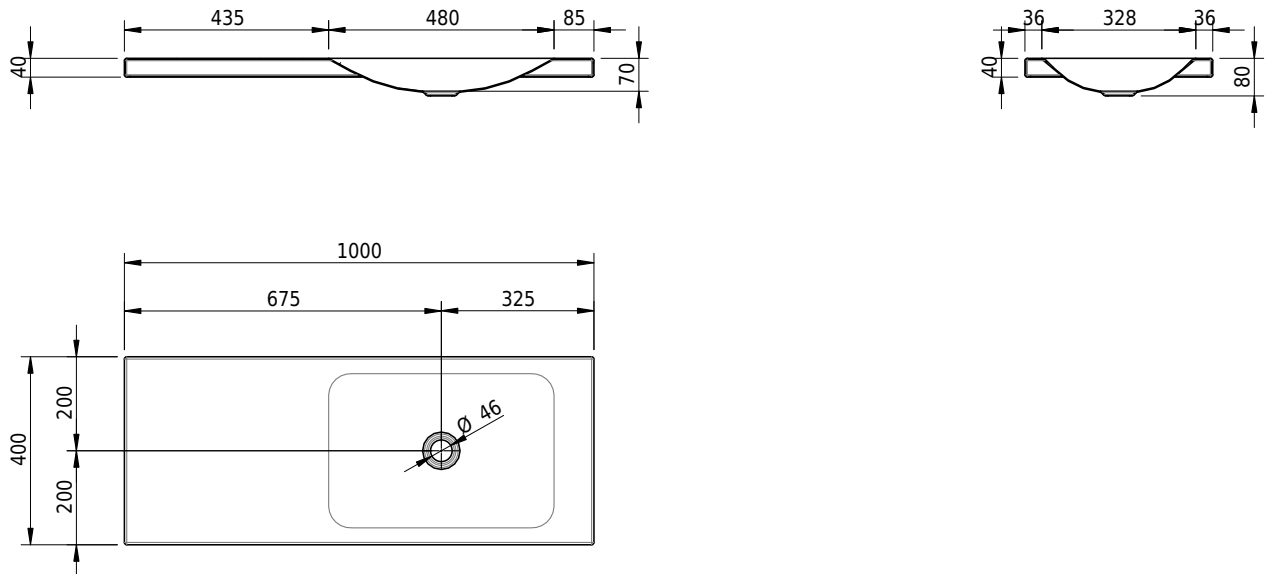

Massskizze

Schmidlin LOTUS Aufsatzbecken

100 x 40 x 4 cm

ohne Überlauf, inkl. Befestigungzubehör

Artikel-Nr.: 2045-0001 SGVSB-Nr.: 217384.242

Optionen

- Farbklasse: I,II,III,IV,V [FA0_ _]
- GLASUR PLUS [OV01]
- Lochbohrung für Schmidlin Seifenspender [SSP02]
- Spezialanfertigung

Zubehör

- Schmidlin Seifenspender
- Verstärkungsflansch für Armaturenmontage

Ab- und Überlaufgarnituren

- Schaftventil 1¼, inkl. Deckel verchromt, nicht verschliessbar
- Schmidlin Schaftventil 1 1/4", inkl. Deckel alpinweiss matt, emailliert, nicht verschliessbar
- Schmidlin Schaftventil 1 1/4", inkl. Deckel emailliert, nicht verschliessbar
- Schmidlin Schaftventil 1 1/4", inkl. Deckel emailliert, übrige Farben, nicht verschliessbar