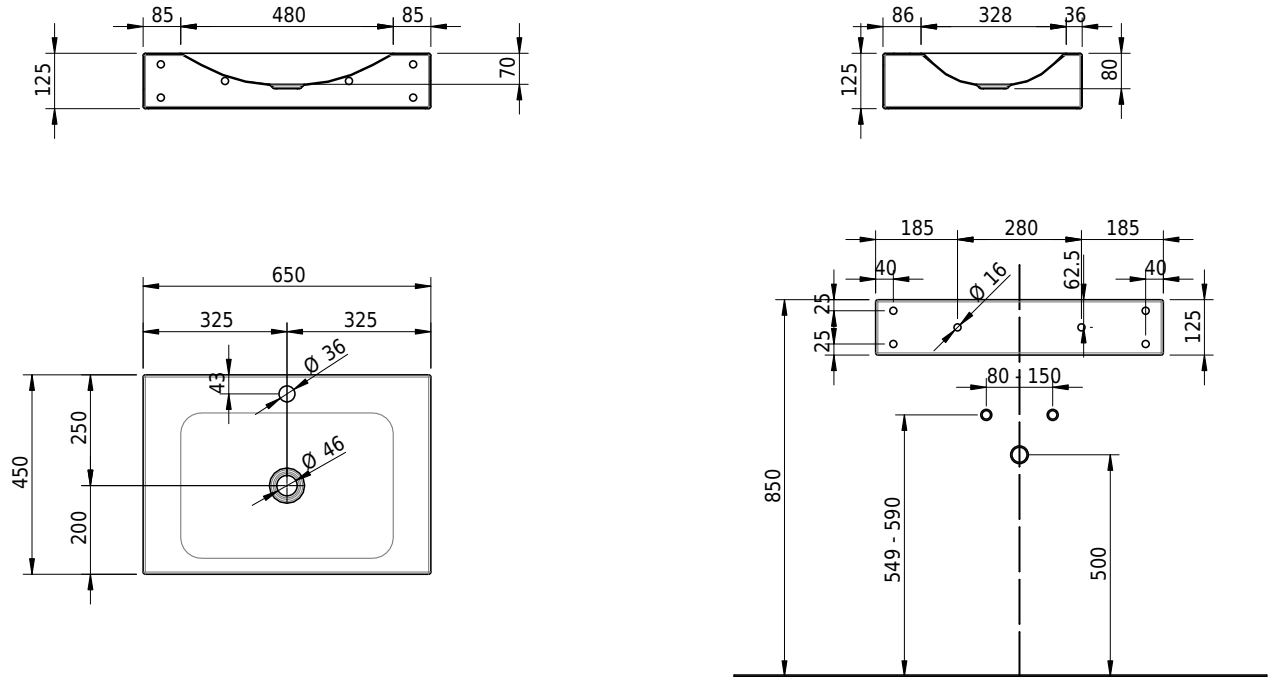

Massskizze

Schmidlin LOTUS Wandbecken

65 x 45 x 12.5 cm

ohne Überlauf, inkl. Befestigungszubehör

Artikel-Nr.: 2044-0002 SGVSB-Nr.: 217437.241

Optionen

- Farbklasse: I,II,III,IV,V [FA0_ _]
- GLASUR PLUS [OV01]
- Löcher für 3-Loch Armatur [WT_ALS01]
- Lochbohrung für Schmidlin Seifenspender [SSP02]
- Runde Lochbohrung nach Mass [WT_ALS02]
- Schmidlin Kosmetiktuchspender [KTS_ _]
- Spezialanfertigung
- Lochbohrung für Steckdose [STP_ _]