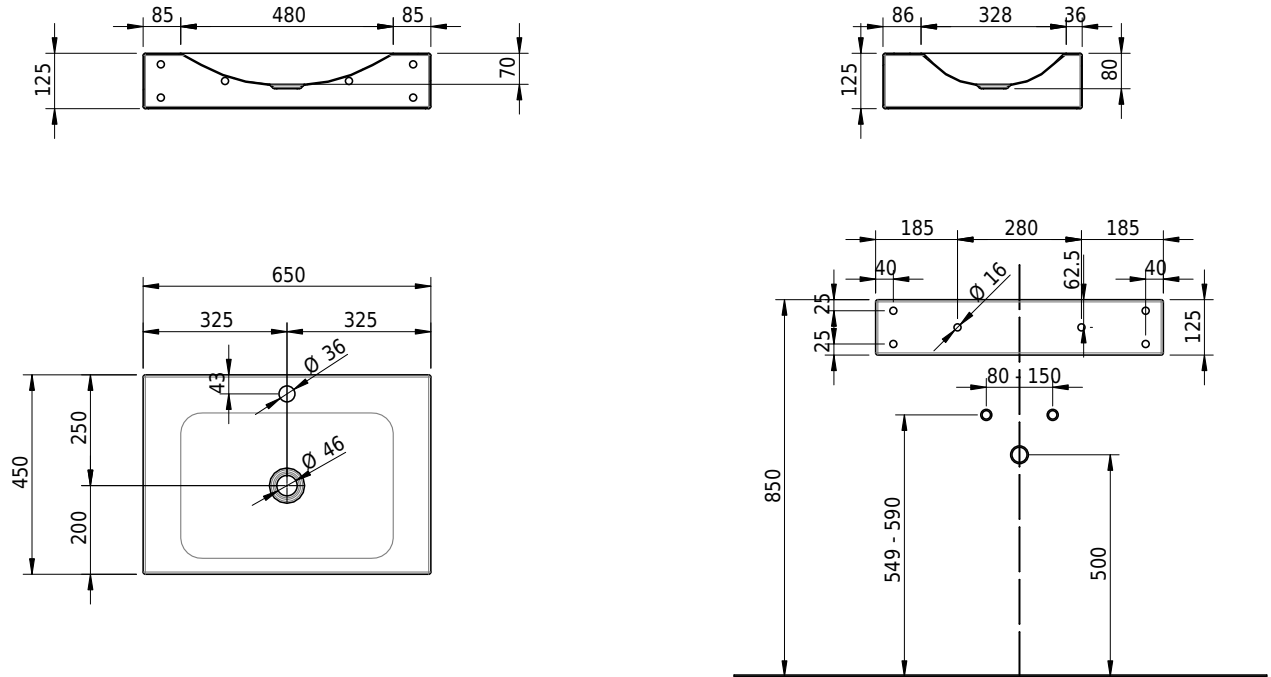

Massskizze

Schmidlin LOTUS Wandbecken

65 x 45 x 12.5 cm

ohne Überlauf, inkl. Befestigungzubehör

Artikel-Nr.: 2044-0002 SGVSB-Nr.: 217437.241

Optionen

- Farbklasse: I,II,III,IV,V [FA0_ _ _]
- GLASUR PLUS [OV01]
- Löcher für 3-Loch Armatur [WT_ALS01]
- Lochbohrung für Schmidlin Seifenspender [SSP02]
- Runde Lochbohrung nach Mass [WT_ALS02]
- Schmidlin Kosmetiktuchspender [KTS_ _]
- Spezialanfertigung
- Lochbohrung für Steckdose [STP_ _]