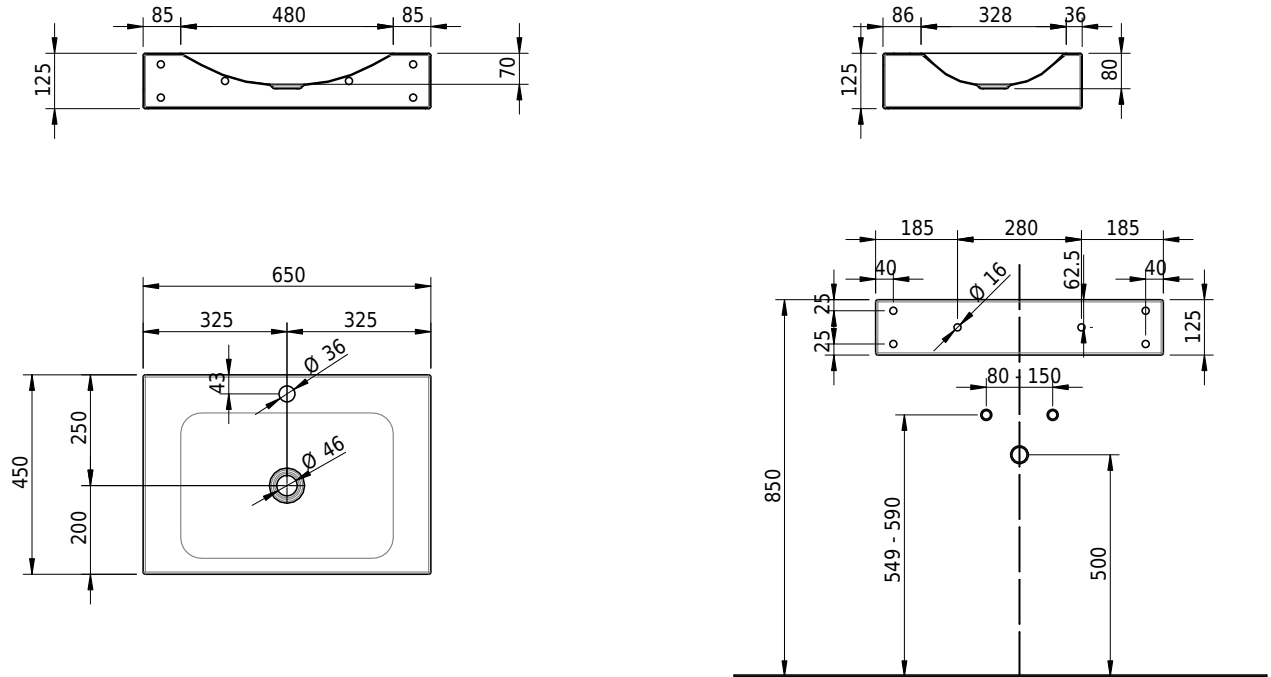

Massskizze

Schmidlin LOTUS Wandbecken

65 x 45 x 12.5 cm

ohne Überlauf, inkl. Befestigungzubehör

Artikel-Nr.: 2044-0002 SGVSB-Nr.: 217437.241

Optionen

- Farbklasse: I,II,III,IV,V [FA0_ _]
- GLASUR PLUS [OV01]
- Löcher für 3-Loch Armatur [WT_ALS01]
- Lochbohrung für Schmidlin Seifenspender [SSP02]
- Runde Lochbohrung nach Mass [WT_ALS02]
- Schmidlin Kosmetiktuchspender [KTS_ _]
- Spezialanfertigung
- Lochbohrung für Steckdose [STP_ _]