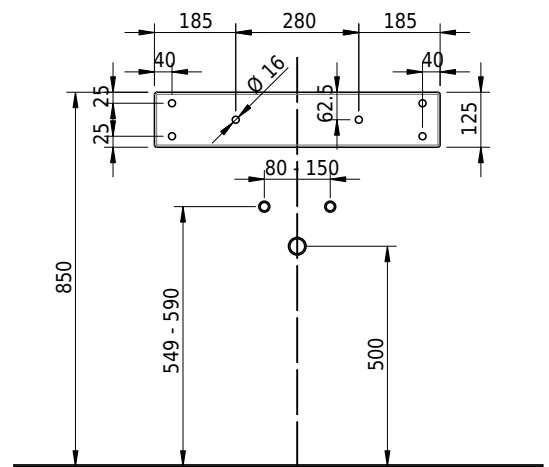

Massskizze

Schmidlin LOTUS Wandbecken

65 x 45 x 12.5 cm

ohne Überlauf, inkl. Befestigungzubehör

Artikel-Nr.: 2044-0001 SGVSB-Nr.: 217437.242

Optionen

- Farbklasse: I,II,III,IV,V [FA0_ _]
- GLASUR PLUS [OV01]
- Löcher für 3-Loch Armatur [WT_ALS01]
- Lochbohrung für Schmidlin Seifenspender [SSP02]
- Runde Lochbohrung nach Mass [WT_ALS02]
- Schmidlin Kosmetiktuchspender [KTS_ _]
- Spezialanfertigung
- Lochbohrung für Steckdose [STP_ _]

Zubehör

- Schmidlin Seifenspender
- Verstärkungsflansch für Armaturenmontage

Ab- und Überlaufgarnituren

- Schaftventil 1¼, inkl. Deckel verchromt, nicht verschliessbar
- Schmidlin Schaftventil 1 1/4", inkl. Deckel alpinweiss matt, emailliert, nicht verschliessbar
- Schmidlin Schaftventil 1 1/4", inkl. Deckel emailliert, nicht verschliessbar
- Schmidlin Schaftventil 1 1/4", inkl. Deckel emailliert, übrige Farben, nicht verschliessbar