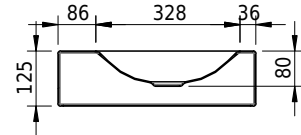

Massskizze

Schmidlin LOTUS Wandbecken

65 x 45 x 12.5 cm

ohne Überlauf, inkl. Befestigungzubehör

Artikel-Nr.: 2044-0001 SGVSB-Nr.: 217437.242

Optionen

- Farbklasse: I,II,III,IV,V [FA0_ _]
- GLASUR PLUS [OV01]
- Löcher für 3-Loch Armatur [WT_ALS01]
- Lochbohrung für Schmidlin Seifenspender [SSP02]
- Runde Lochbohrung nach Mass [WT_ALS02]
- Schmidlin Kosmetiktuchspender [KTS_ _]
- Spezialanfertigung
- Lochbohrung für Steckdose [STP_ _]