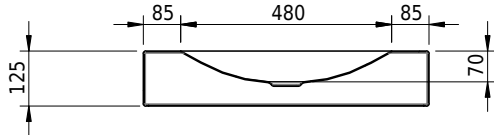

Massskizze

Schmidlin LOTUS Wandbecken

65 x 45 x 12.5 cm

ohne Überlauf, inkl. Befestigungzubehör

Artikel-Nr.: 2044-0001 SGVSB-Nr.: 217437.242

Optionen

- Farbklasse: I,II,III,IV,V [FA0_ _]
- GLASUR PLUS [OV01]
- Löcher für 3-Loch Armatur [WT_ALS01]
- Lochbohrung für Schmidlin Seifenspender [SSP02]
- Runde Lochbohrung nach Mass [WT_ALS02]
- Schmidlin Kosmetiktuchspender [KTS_ _]
- Spezialanfertigung
- Lochbohrung für Steckdose [STP_ _]