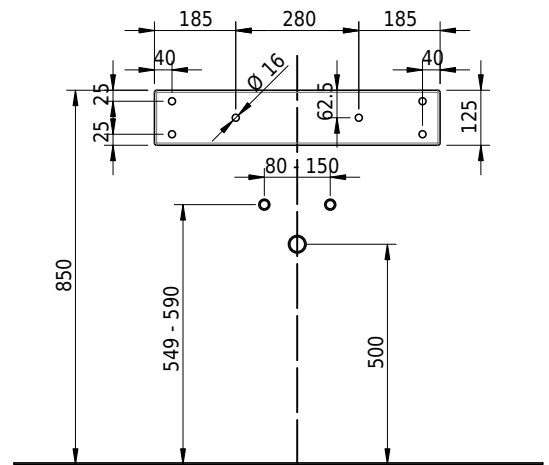

Massskizze

Schmidlin LOTUS Wandbecken

65 x 45 x 12.5 cm

ohne Überlauf, inkl. Befestigungzubehör

Artikel-Nr.: 2044-0001 SGVSB-Nr.: 217437.242

Optionen

- Farbklasse: I,II,III,IV,V [FA0_ _]
- GLASUR PLUS [OV01]
- Löcher für 3-Loch Armatur [WT_ALS01]
- Lochbohrung für Schmidlin Seifenspender [SSP02]
- Runde Lochbohrung nach Mass [WT_ALS02]
- Schmidlin Kosmetiktuchspender [KTS_ _]
- Spezialanfertigung
- Lochbohrung für Steckdose [STP_ _]

Zubehör

- Schmidlin Seifenspender
- Verstärkungsflansch für Armaturenmontage

Ab- und Überlaufgarnituren

- Schaftventil 1¼, inkl. Deckel verchromt, nicht verschliessbar
- Schmidlin Schaftventil 1 1/4", inkl. Deckel alpinweiss matt, emailliert, nicht verschliessbar
- Schmidlin Schaftventil 1 1/4", inkl. Deckel emailliert, nicht verschliessbar
- Schmidlin Schaftventil 1 1/4", inkl. Deckel emailliert, übrige Farben, nicht verschliessbar