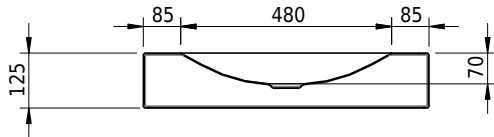

Massskizze

Schmidlin LOTUS Wandbecken

65 x 45 x 12.5 cm

ohne Überlauf, inkl. Befestigungzubehör

Artikel-Nr.: 2044-0001 SGVSB-Nr.: 217437.242

Optionen

- Farbklasse: I,II,III,IV,V [FA0_ _]
- GLASUR PLUS [OV01]
- Löcher für 3-Loch Armatur [WT_ALS01]
- Lochbohrung für Schmidlin Seifenspender [SSP02]
- Runde Lochbohrung nach Mass [WT_ALS02]
- Schmidlin Kosmetiktuchspender [KTS_ _]
- Spezialanfertigung
- Lochbohrung für Steckdose [STP_ _]