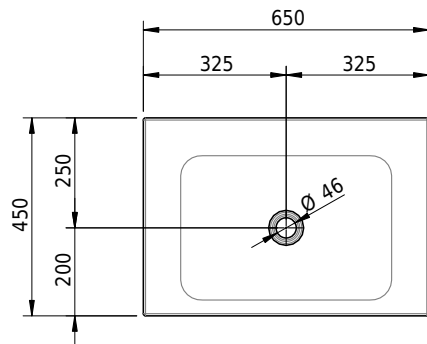

Massskizze

Schmidlin LOTUS Wandbecken

65 x 45 x 12.5 cm

ohne Überlauf, inkl. Befestigungzubehör

Artikel-Nr.: 2044-0001 SGVSB-Nr.: 217437.242

Optionen

- Farbklasse: I,II,III,IV,V [FA0_ _]
- GLASUR PLUS [OV01]
- Löcher für 3-Loch Armatur [WT_ALS01]
- Lochbohrung für Schmidlin Seifenspender [SSP02]
- Runde Lochbohrung nach Mass [WT_ALS02]
- Schmidlin Kosmetiktuchspender [KTS_ _]
- Spezialanfertigung
- Lochbohrung für Steckdose [STP_ _]