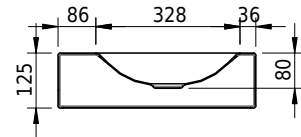

Massskizze

Schmidlin LOTUS Wandbecken

65 x 45 x 12.5 cm

ohne Überlauf, inkl. Befestigungzubehör

Artikel-Nr.: 2044-0001 SGVSB-Nr.: 217437.242

Optionen

- Farbklasse: I,II,III,IV,V [FA0_ _]
- GLASUR PLUS [OV01]
- Löcher für 3-Loch Armatur [WT_ALS01]
- Lochbohrung für Schmidlin Seifenspender [SSP02]
- Runde Lochbohrung nach Mass [WT_ALS02]
- Schmidlin Kosmetiktuchspender [KTS_ _]
- Spezialanfertigung
- Lochbohrung für Steckdose [STP_ _]