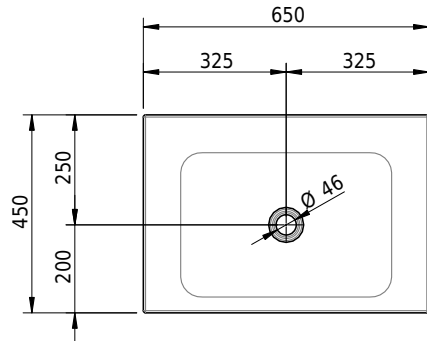

Massskizze

Schmidlin LOTUS Wandbecken

65 x 45 x 12.5 cm

ohne Überlauf, inkl. Befestigungzubehör

Artikel-Nr.: 2044-0001 SGVSB-Nr.: 217437.242

Optionen

- Farbklasse: I,II,III,IV,V [FA0_ _]
- GLASUR PLUS [OV01]
- Löcher für 3-Loch Armatur [WT_ALS01]
- Lochbohrung für Schmidlin Seifenspender [SSP02]
- Runde Lochbohrung nach Mass [WT_ALS02]
- Schmidlin Kosmetiktuchspender [KTS_ _]
- Spezialanfertigung
- Lochbohrung für Steckdose [STP_ _]