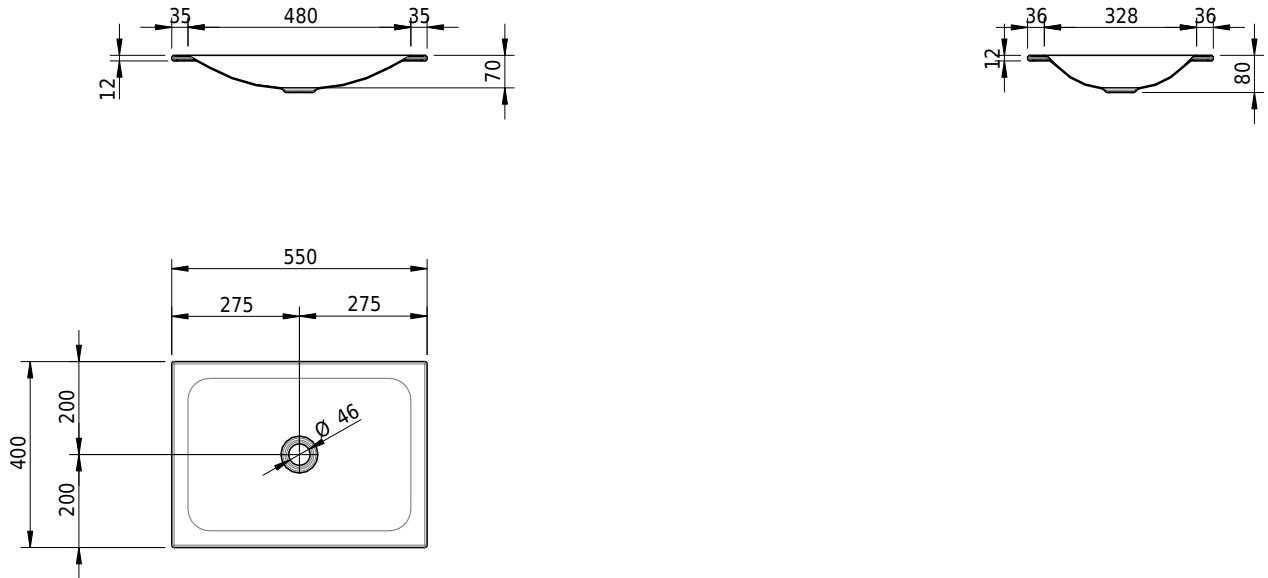

Massskizze

Schmidlin LOTUS Einlegebecken

55 x 40 x 1 cm

ohne Überlauf, inkl. Befestigungszubehör

Artikel-Nr.: 2043-0001 SGVSB-Nr.: 217355.242

Optionen

- Farbklasse: I,II,III,IV,V [FA0_ _ _]
- GLASUR PLUS [OV01]
- Lochbohrung für Schmidlin Seifenspender [SSP02]
- Spezialanfertigung
- Schmidlin GreenSteel