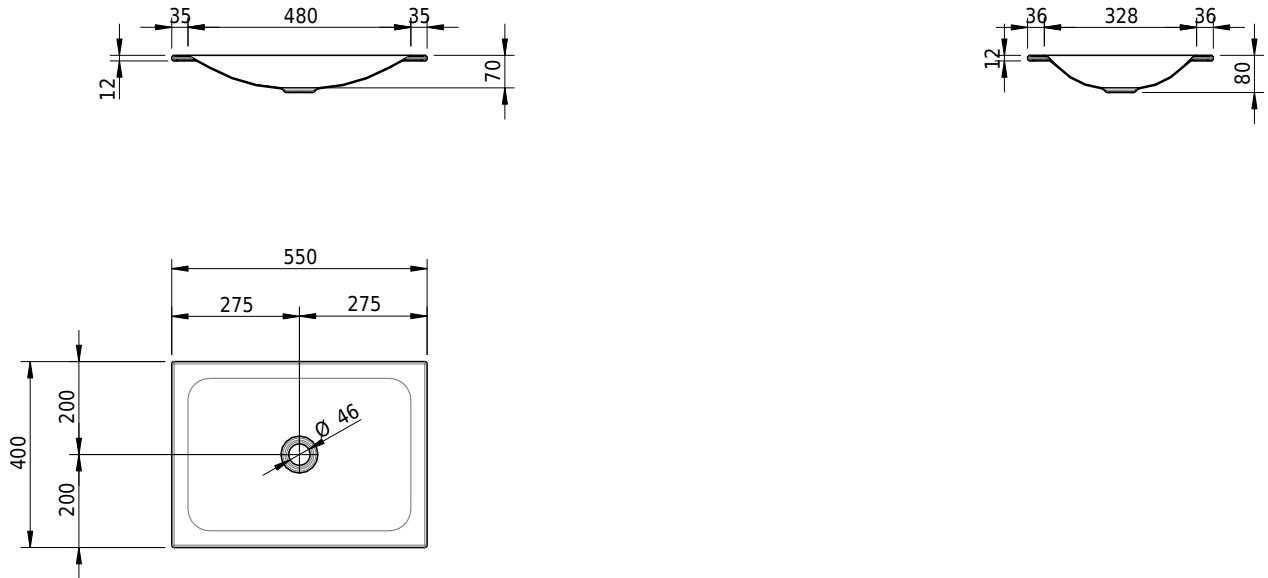

## Massskizze

**Schmidlin LOTUS Einlegebecken**

55 x 40 x 1 cm

ohne Überlauf, inkl. Befestigungzubehör

Artikel-Nr.: 2043-0001    SGVSB-Nr.: 217355.242

**Optionen**

- Farbklasse: I,II,III,IV,V [FA0\_ \_ \_]
- GLASUR PLUS [OV01]
- Lochbohrung für Schmidlin Seifenspender [SSP02]
- Spezialanfertigung
- Schmidlin GreenSteel