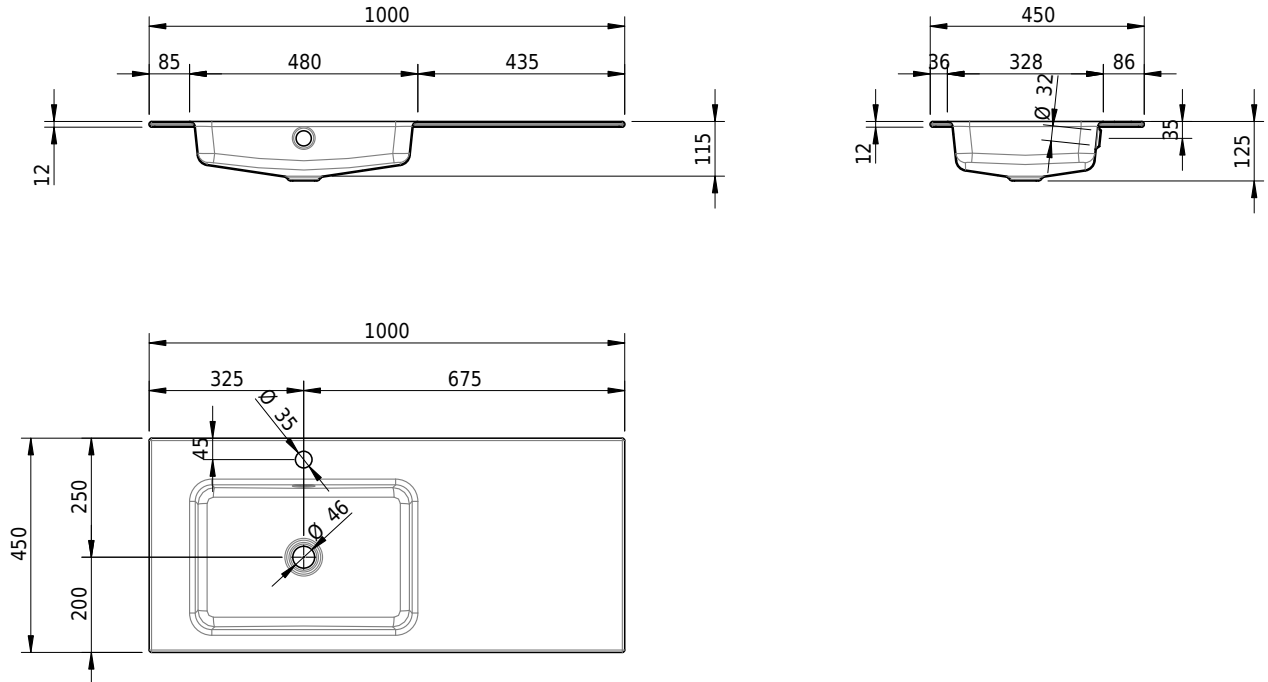

Massskizze

Schmidlin MERO Einlegebecken

100 x 45 x 1 cm

mit Überlauf, inkl. Befestigungszubehör, inkl. Überlaufgarnitur verchromt

Artikel-Nr.: 2042-0002 SGVSB-Nr.: 217472.241

Optionen

- Farbklasse: I,II,III,IV,V [FA0_ _]
- Ohne Überlaufloch [UL0]
- GLASUR PLUS [OV01]
- Löcher für 3-Loch Armatur [WT_ALS01]
- Lochbohrung für Schmidlin Seifenspender [SSP02]
- Runde Lochbohrung nach Mass [WT_ALS02]
- Spezialanfertigung