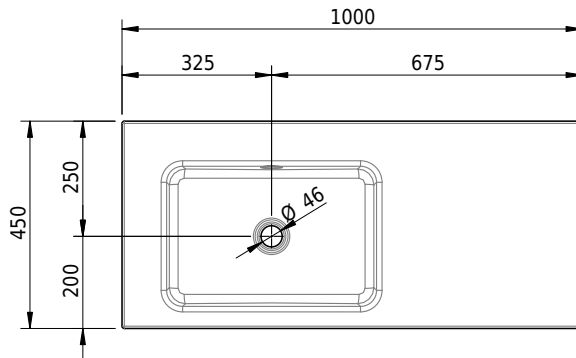

Massskizze

Schmidlin MERO Einlegebecken

100 x 45 x 1 cm

mit Überlauf, inkl. Befestigungszubehör, inkl. Überlaufgarnitur verchromt

Artikel-Nr.: 2042-0001 SGVSB-Nr.: 217472.242

Optionen

- Farbklasse: I,II,III,IV,V [FA0_ _ _]
- Ohne Überlaufloch [UL0]
- GLASUR PLUS [OV01]
- Löcher für 3-Loch Armatur [WT_ALS01]
- Lochbohrung für Schmidlin Seifenspender [SSP02]
- Runde Lochbohrung nach Mass [WT_ALS02]
- Spezialanfertigung