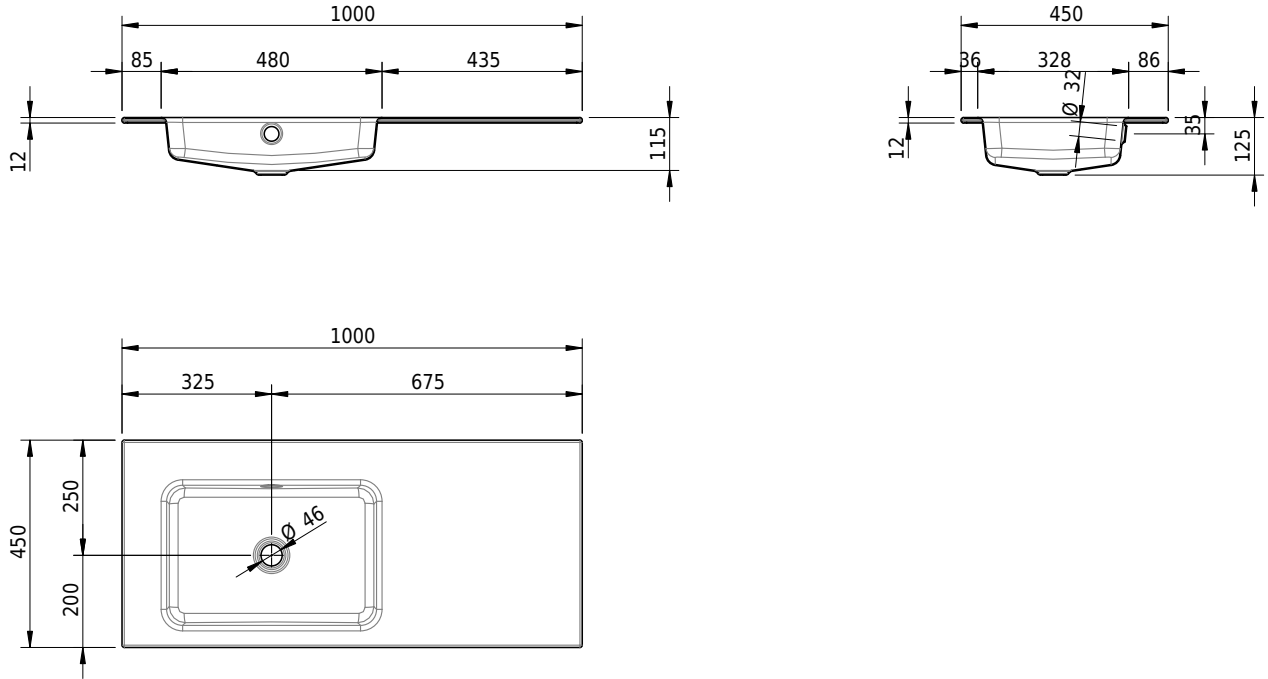

Massskizze

Schmidlin MERO Einlegebecken

100 x 45 x 1 cm

mit Überlauf, inkl. Befestigungszubehör, inkl. Überlaufgarnitur verchromt

Artikel-Nr.: 2042-0001 SGVSB-Nr.: 217472.242

Optionen

- Farbklasse: I,II,III,IV,V [FA0_ _ _]
- Ohne Überlaufloch [UL0]
- GLASUR PLUS [OV01]
- Löcher für 3-Loch Armatur [WT_ALS01]
- Lochbohrung für Schmidlin Seifenspender [SSP02]
- Runde Lochbohrung nach Mass [WT_ALS02]
- Spezialanfertigung