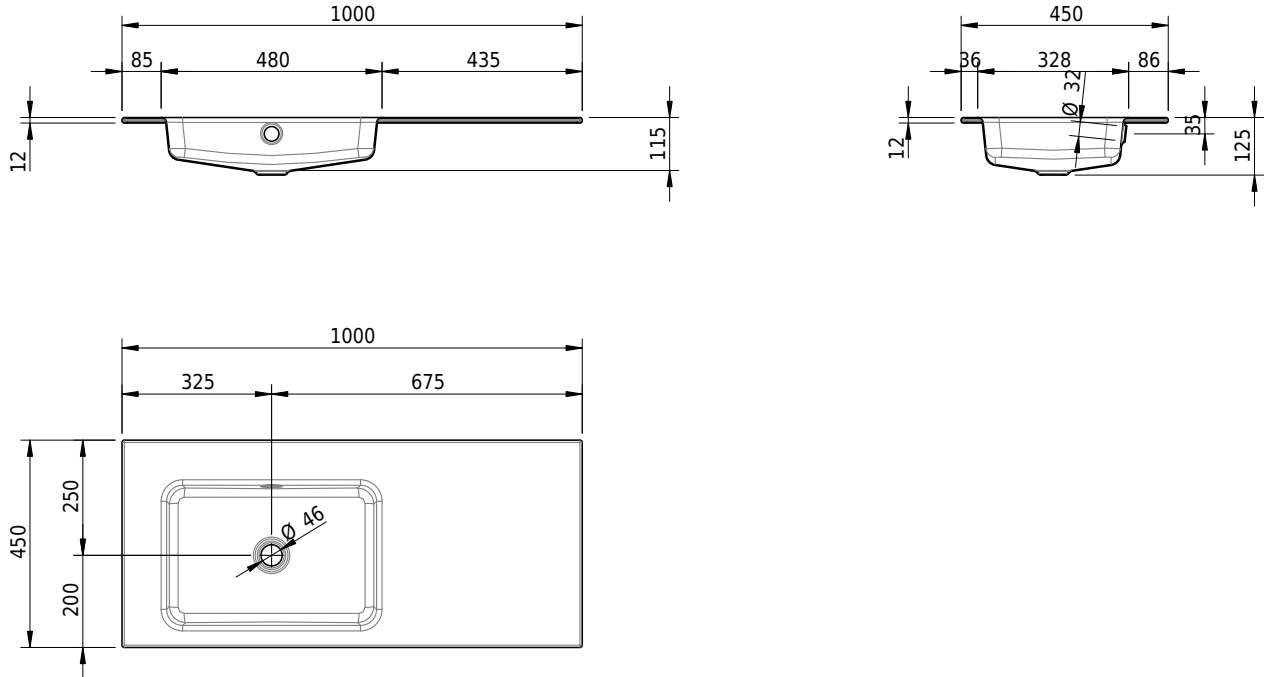

# Schmidlin MERO Einlegebecken

100 x 45 x 1 cm

mit Überlauf, inkl. Befestigungszubehör, inkl. Überlaufgarnitur verchromt

Artikel-Nr.: 2042-0001    SGVSB-Nr.: 217472.242