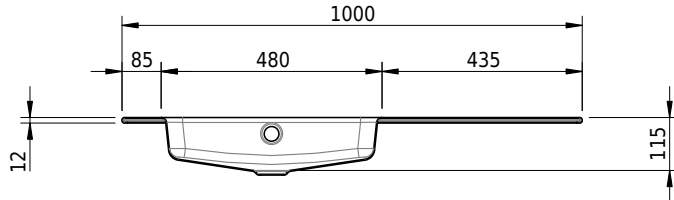

Massskizze

Schmidlin MERO Einlegebecken

100 x 45 x 1 cm

mit Überlauf, inkl. Befestigungszubehör, inkl. Überlaufgarnitur verchromt

Artikel-Nr.: 2042-0001 SGVSB-Nr.: 217472.242

Optionen

- Farbklasse: I,II,III,IV,V [FA0_ _ _]
- Ohne Überlaufloch [UL0]
- GLASUR PLUS [OV01]
- Löcher für 3-Loch Armatur [WT_ALS01]
- Lochbohrung für Schmidlin Seifenspender [SSP02]
- Runde Lochbohrung nach Mass [WT_ALS02]
- Spezialanfertigung