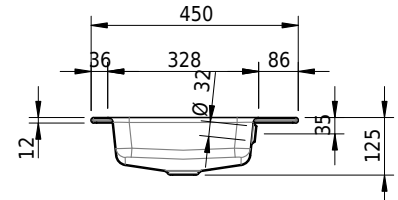

Massskizze

Schmidlin MERO Einlegebecken

100 x 45 x 1 cm

mit Überlauf, inkl. Befestigungszubehör, inkl. Überlaufgarnitur verchromt

Artikel-Nr.: 2042-0001 SGVSB-Nr.: 217472.242

Optionen

- Farbklasse: I,II,III,IV,V [FA0_ _ _]
- Ohne Überlaufloch [UL0]
- GLASUR PLUS [OV01]
- Löcher für 3-Loch Armatur [WT_ALS01]
- Lochbohrung für Schmidlin Seifenspender [SSP02]
- Runde Lochbohrung nach Mass [WT_ALS02]
- Spezialanfertigung