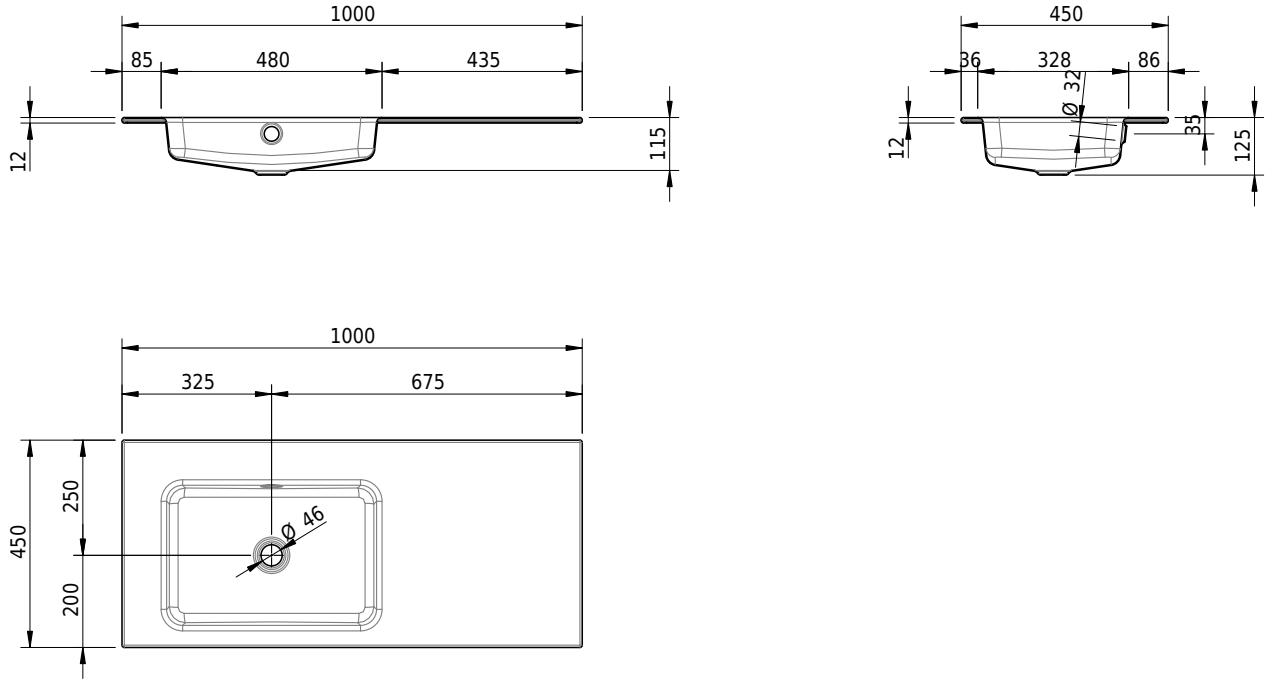

# Schmidlin MERO Einlegebecken

100 x 45 x 1 cm

mit Überlauf, inkl. Befestigungszubehör, inkl. Überlaufgarnitur verchromt

Artikel-Nr.: 2042-0001    SGVSB-Nr.: 217472.242