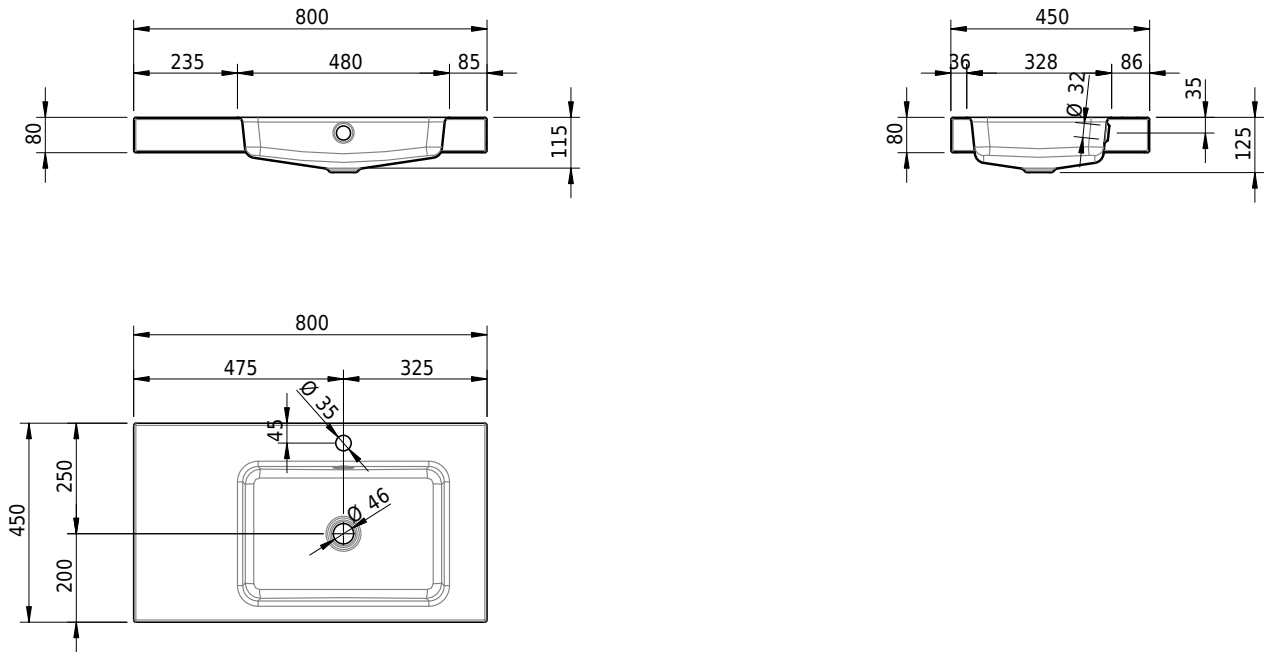

# Schmidlin MERO Aufsatzbecken

80 x 45 x 8 cm

mit Überlauf, inkl. Befestigungszubehör, inkl. Überlaufgarnitur verchromt

Artikel-Nr.: 2041-0002    SGVSB-Nr.: 217489.241