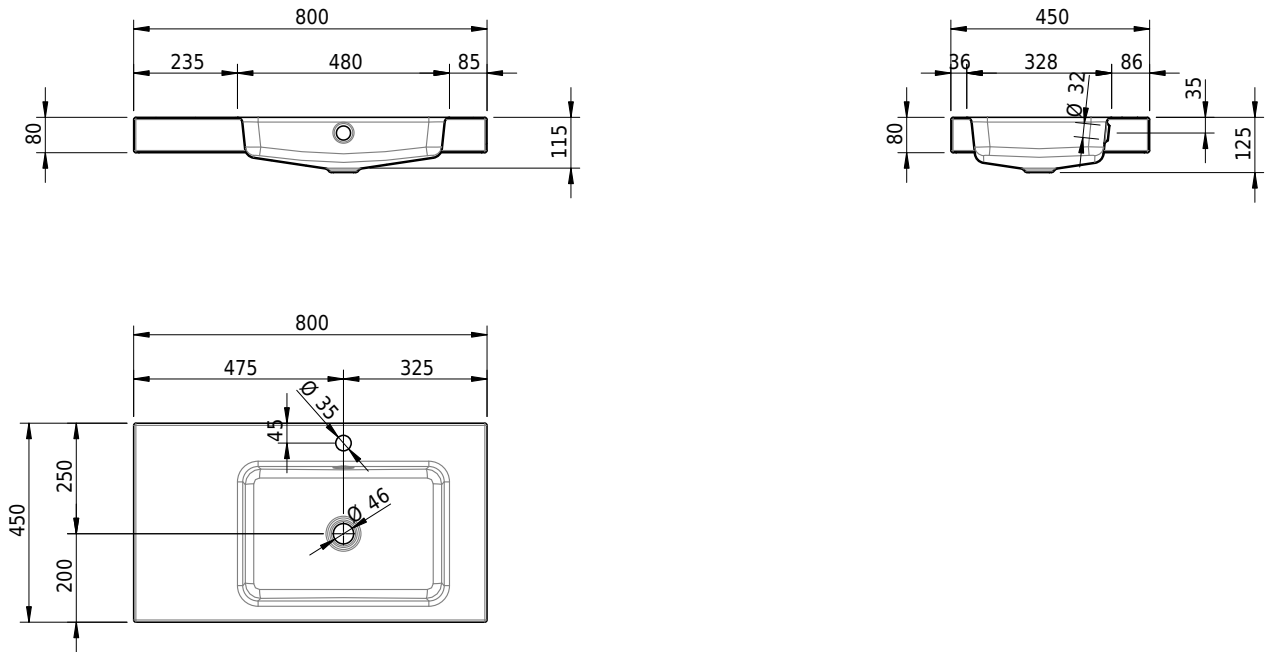

Massskizze

Schmidlin MERO Aufsatzbecken

80 x 45 x 8 cm

mit Überlauf, inkl. Befestigungszubehör, inkl. Überlaufgarnitur verchromt

Artikel-Nr.: 2041-0002 SGVSB-Nr.: 217489.241

Optionen

- Farbklasse: I,II,III,IV,V [FA0_ _ _]
- Ohne Überlaufloch [UL0]
- GLASUR PLUS [OV01]
- Löcher für 3-Loch Armatur [WT_ALS01]
- Lochbohrung für Schmidlin Seifenspender [SSP02]
- Runde Lochbohrung nach Mass [WT_ALS02]
- Spezialanfertigung