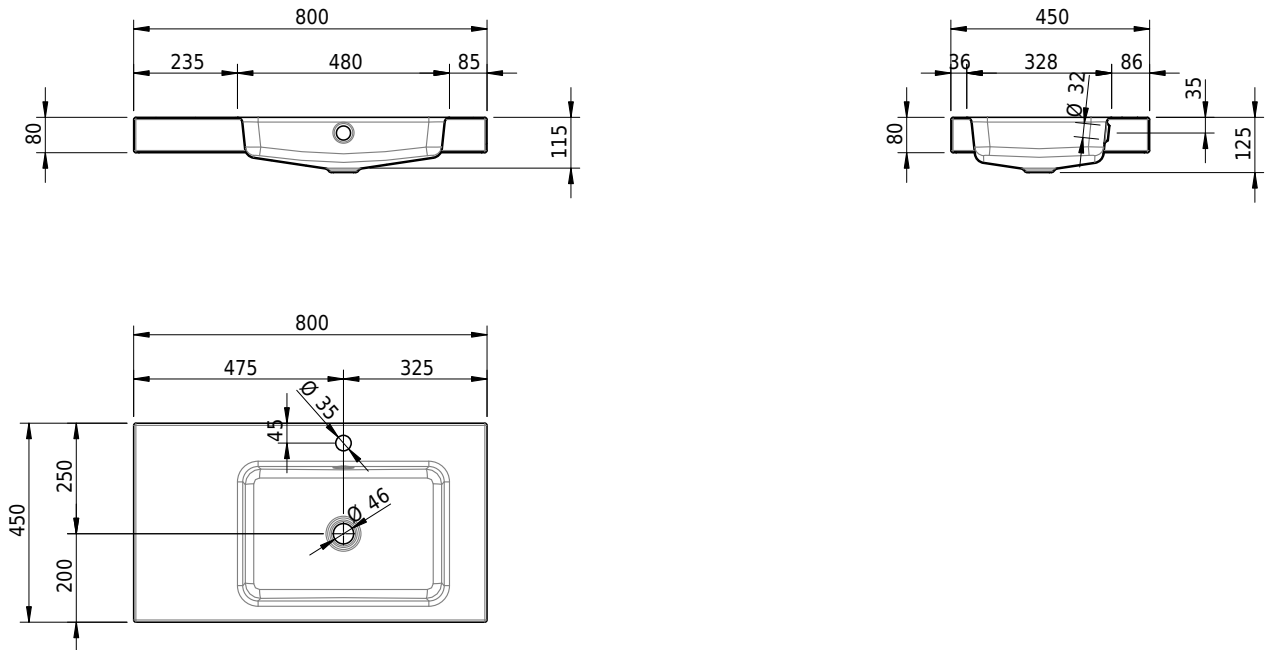

Massskizze

Schmidlin MERO Aufsatzbecken

80 x 45 x 8 cm

mit Überlauf, inkl. Befestigungszubehör, inkl. Überlaufgarnitur verchromt

Artikel-Nr.: 2041-0002 SGVSB-Nr.: 217489.241

Optionen

- Farbklasse: I,II,III,IV,V [FA0_ _ _]
- Ohne Überlaufloch [UL0]
- GLASUR PLUS [OV01]
- Löcher für 3-Loch Armatur [WT_ALS01]
- Lochbohrung für Schmidlin Seifenspender [SSP02]
- Runde Lochbohrung nach Mass [WT_ALS02]
- Spezialanfertigung