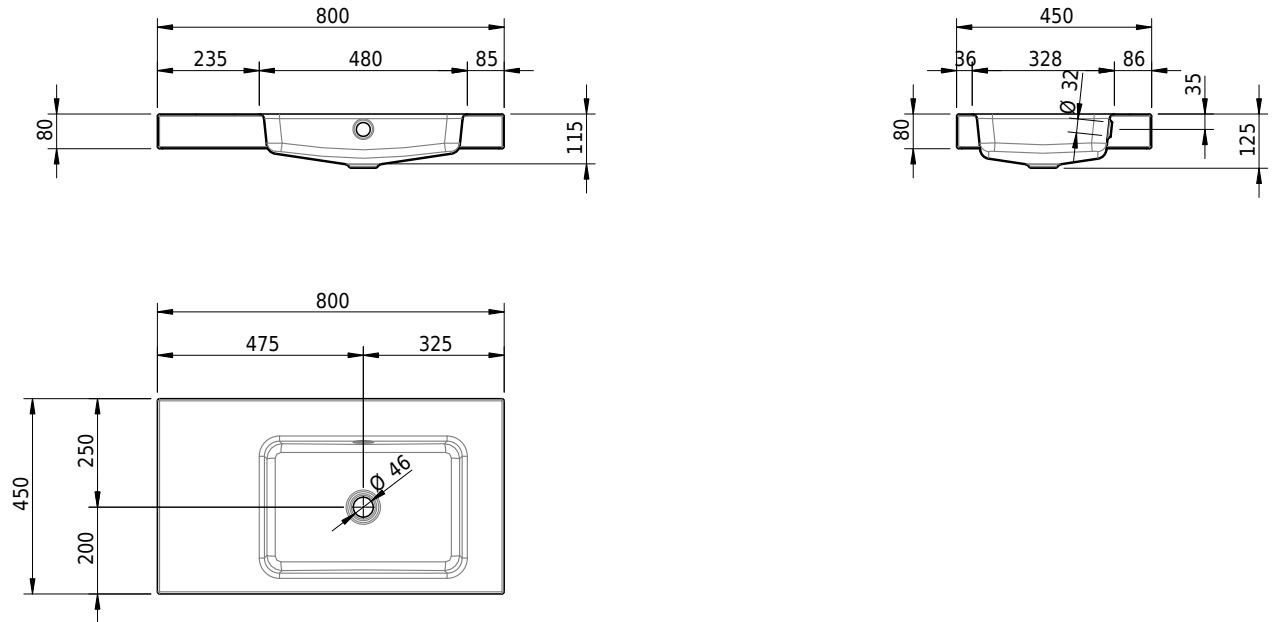

## Massskizze

**Schmidlin MERO Aufsatzbecken**

80 x 45 x 8 cm

mit Überlauf, inkl. Befestigungszubehör, inkl. Überlaufgarnitur verchromt

Artikel-Nr.: 2041-0001    SGVSB-Nr.: 217489.242

**Optionen**

- Farbklasse: I,II,III,IV,V [FA0\_ \_]
- Ohne Überlaufloch [UL0]
- GLASUR PLUS [OV01]
- Löcher für 3-Loch Armatur [WT\_ALS01]
- Lochbohrung für Schmidlin Seifenspender [SSP02]
- Runde Lochbohrung nach Mass [WT\_ALS02]
- Spezialanfertigung