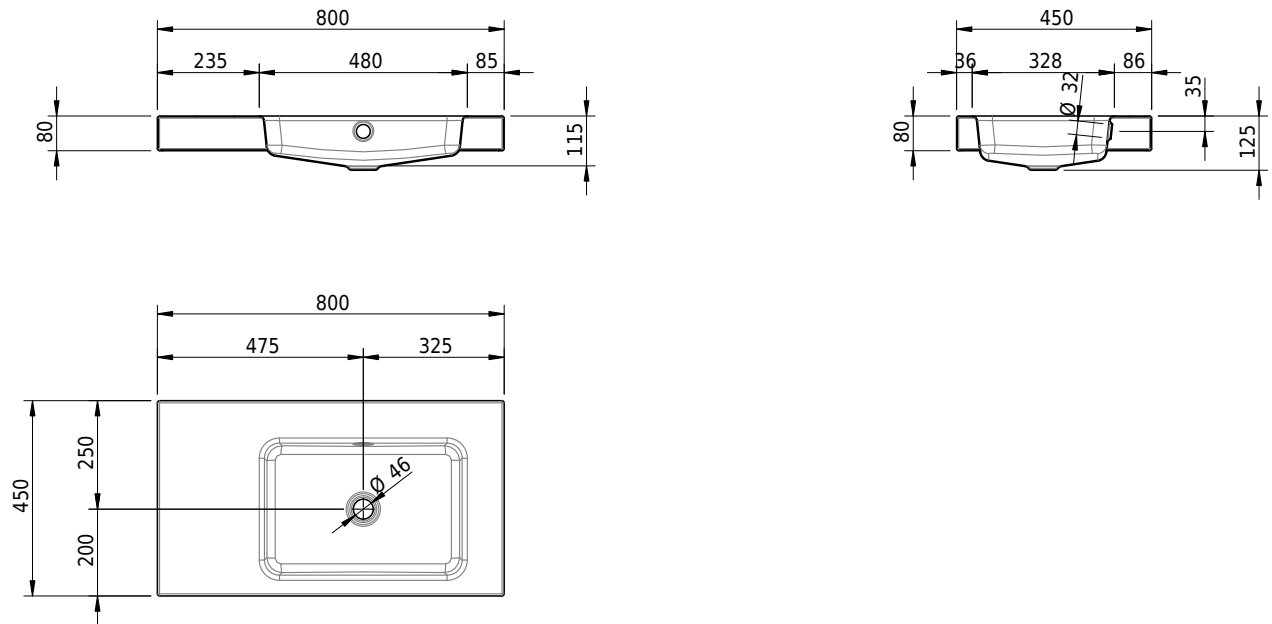

Massskizze

Schmidlin MERO Aufsatzbecken

80 x 45 x 8 cm

mit Überlauf, inkl. Befestigungszubehör, inkl. Überlaufgarnitur verchromt

Artikel-Nr.: 2041-0001 SGVSB-Nr.: 217489.242

Optionen

- Farbklasse: I,II,III,IV,V [FA0_ _]
- Ohne Überlaufloch [UL0]
- GLASUR PLUS [OV01]
- Löcher für 3-Loch Armatur [WT_ALS01]
- Lochbohrung für Schmidlin Seifenspender [SSP02]
- Runde Lochbohrung nach Mass [WT_ALS02]
- Spezialanfertigung