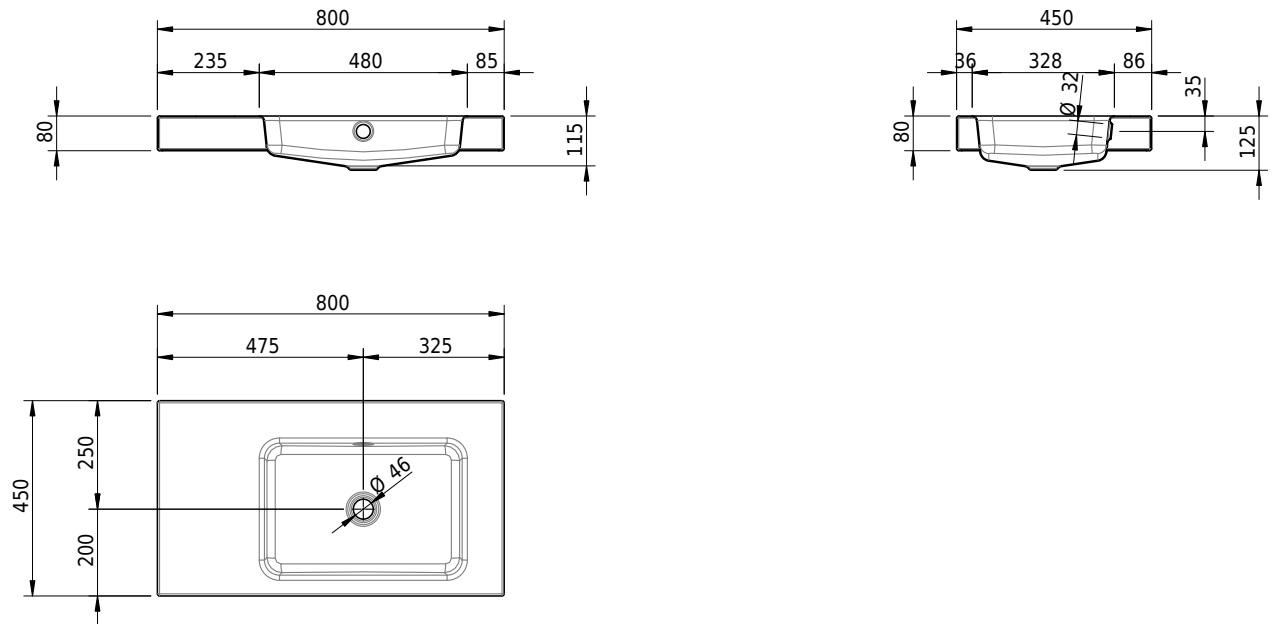

Massskizze

Schmidlin MERO Aufsatzbecken

80 x 45 x 8 cm

mit Überlauf, inkl. Befestigungszubehör, inkl. Überlaufgarnitur verchromt

Artikel-Nr.: 2041-0001 SGVSB-Nr.: 217489.242

Optionen

- Farbklasse: I,II,III,IV,V [FA0_ _ _]
- Ohne Überlaufloch [UL0]
- GLASUR PLUS [OV01]
- Löcher für 3-Loch Armatur [WT_ALS01]
- Lochbohrung für Schmidlin Seifenspender [SSP02]
- Runde Lochbohrung nach Mass [WT_ALS02]
- Spezialanfertigung