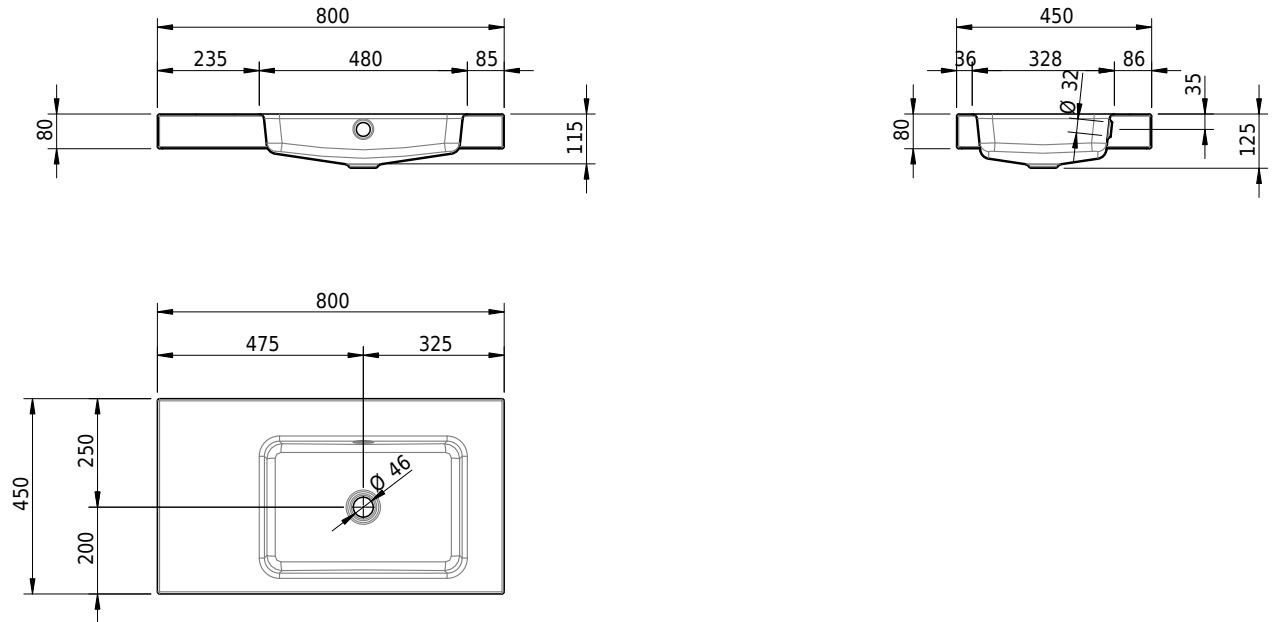

Massskizze

Schmidlin MERO Aufsatzbecken

80 x 45 x 8 cm

mit Überlauf, inkl. Befestigungszubehör, inkl. Überlaufgarnitur verchromt

Artikel-Nr.: 2041-0001 SGVSB-Nr.: 217489.242

Optionen

- Farbklasse: I,II,III,IV,V [FA0_ _ _]
- Ohne Überlaufloch [UL0]
- GLASUR PLUS [OV01]
- Löcher für 3-Loch Armatur [WT_ALS01]
- Lochbohrung für Schmidlin Seifenspender [SSP02]
- Runde Lochbohrung nach Mass [WT_ALS02]
- Spezialanfertigung